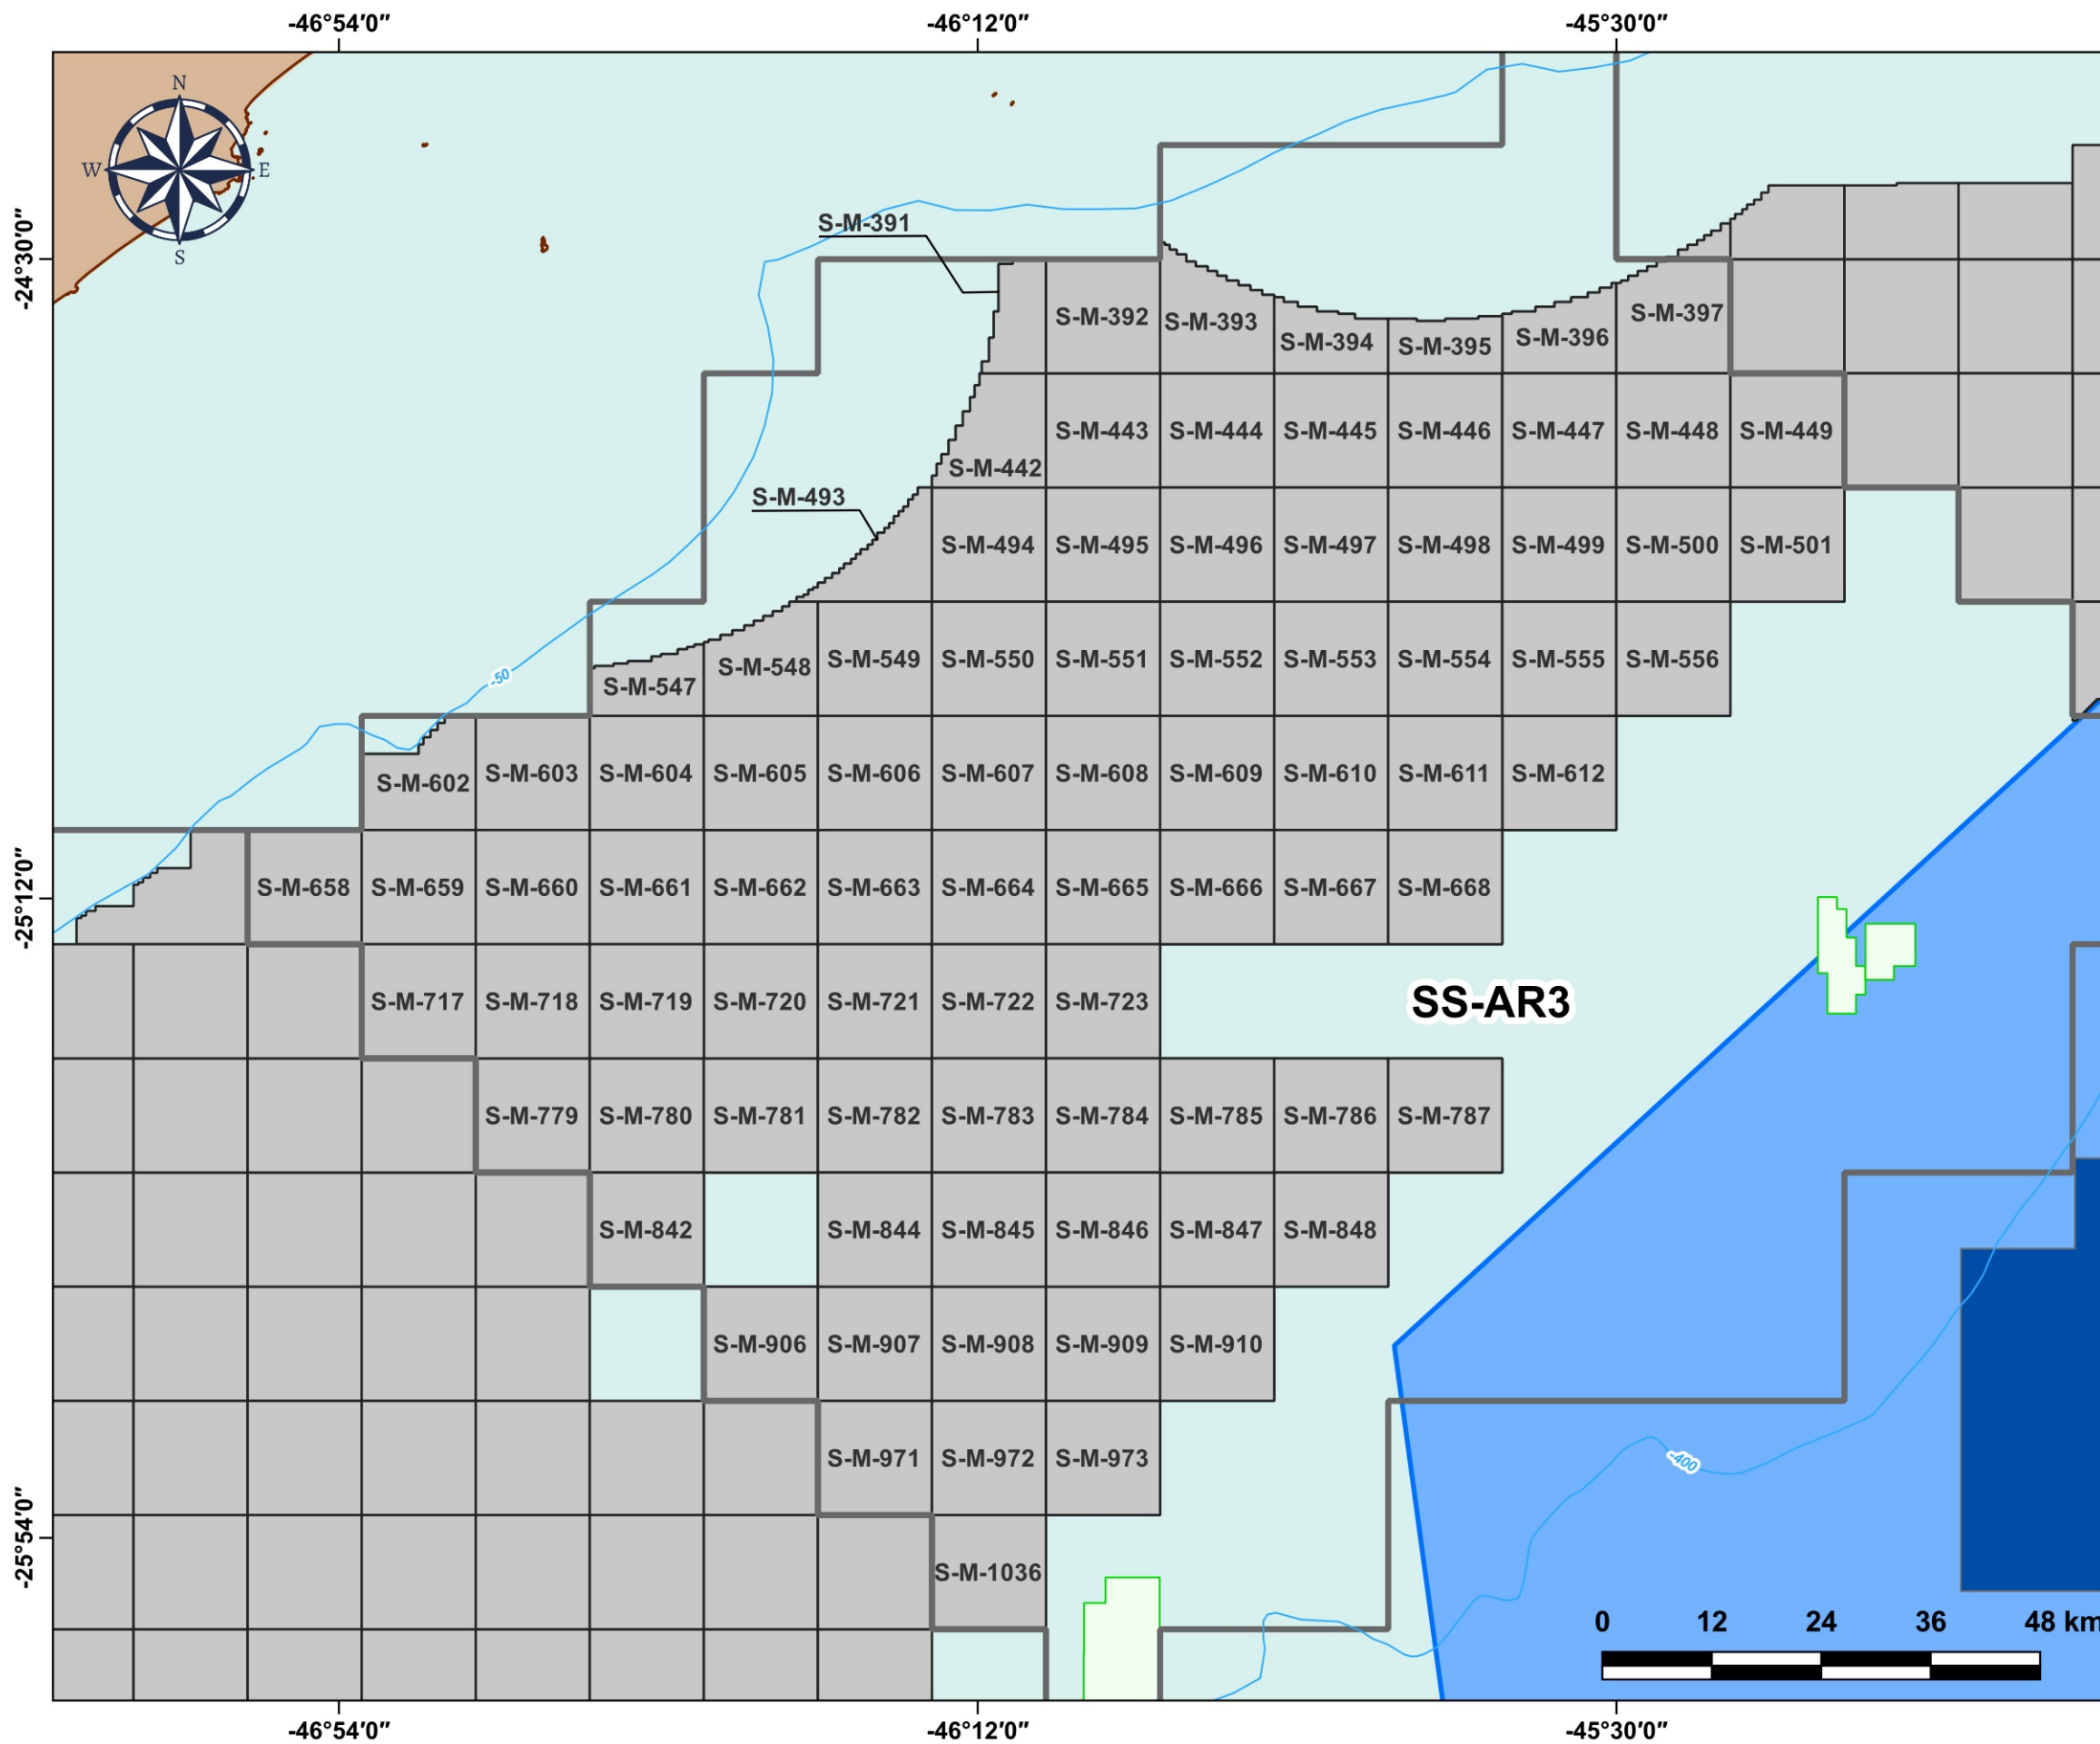

Blocos Exploratórios - Setor SS-AR3 - Bacia de Santos

Exploratory Blocks - SS-AR3 Sector - Santos Basin

Legenda / Legend

-  Setores OPC / OA Sectors
-  Blocos OPC / OA Blocks
-  Campos de Produção / Production Fields
-  Partilha 6 / Round 6 - PSA
-  Linhas Batimétricas / Bathymetric Lines
-  Área do Pré-Sal / Pre-Salt Area
-  Embasamento / Basement Units
-  Limites Estaduais / State Boundaries
-  Bacias Sedimentares Marítimas / Offshore Sedimentary Basins

Data de Atualização: 18/07/2023
DATUM: SIRGAS 2000
Escala: 1:600.000
ANP/SDT