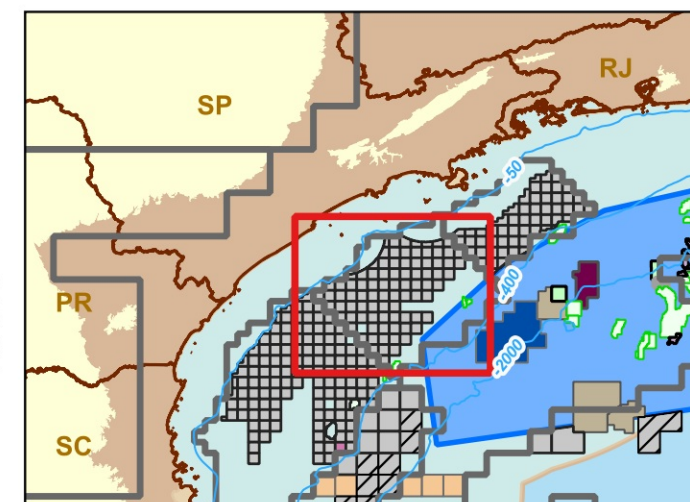

Blocos Exploratórios - Setor SS-AR3 - Bacia de Santos

Exploratory Blocks - SS-AR3 Sector - Santos Basin

Legenda / Legend

-  Setores OPC / OA Sectors
-  Blocos OPC / OA Blocks
-  Campos de Produção / Production Fields
-  Partilha 6 / Round 6 - PSA
-  Linhas Batimétricas / Bathymetric Lines
-  Área do Pré-Sal / Pre-Salt Area
-  Embasamento / Basement Units
-  Limites Estaduais / State Boundaries
-  Bacias Sedimentares Marítimas / Offshore Sedimentary Basins

Data de Atualização: 18/07/2023
DATUM: SIRGAS 2000
Escala: 1:600.000
ANP/SDT