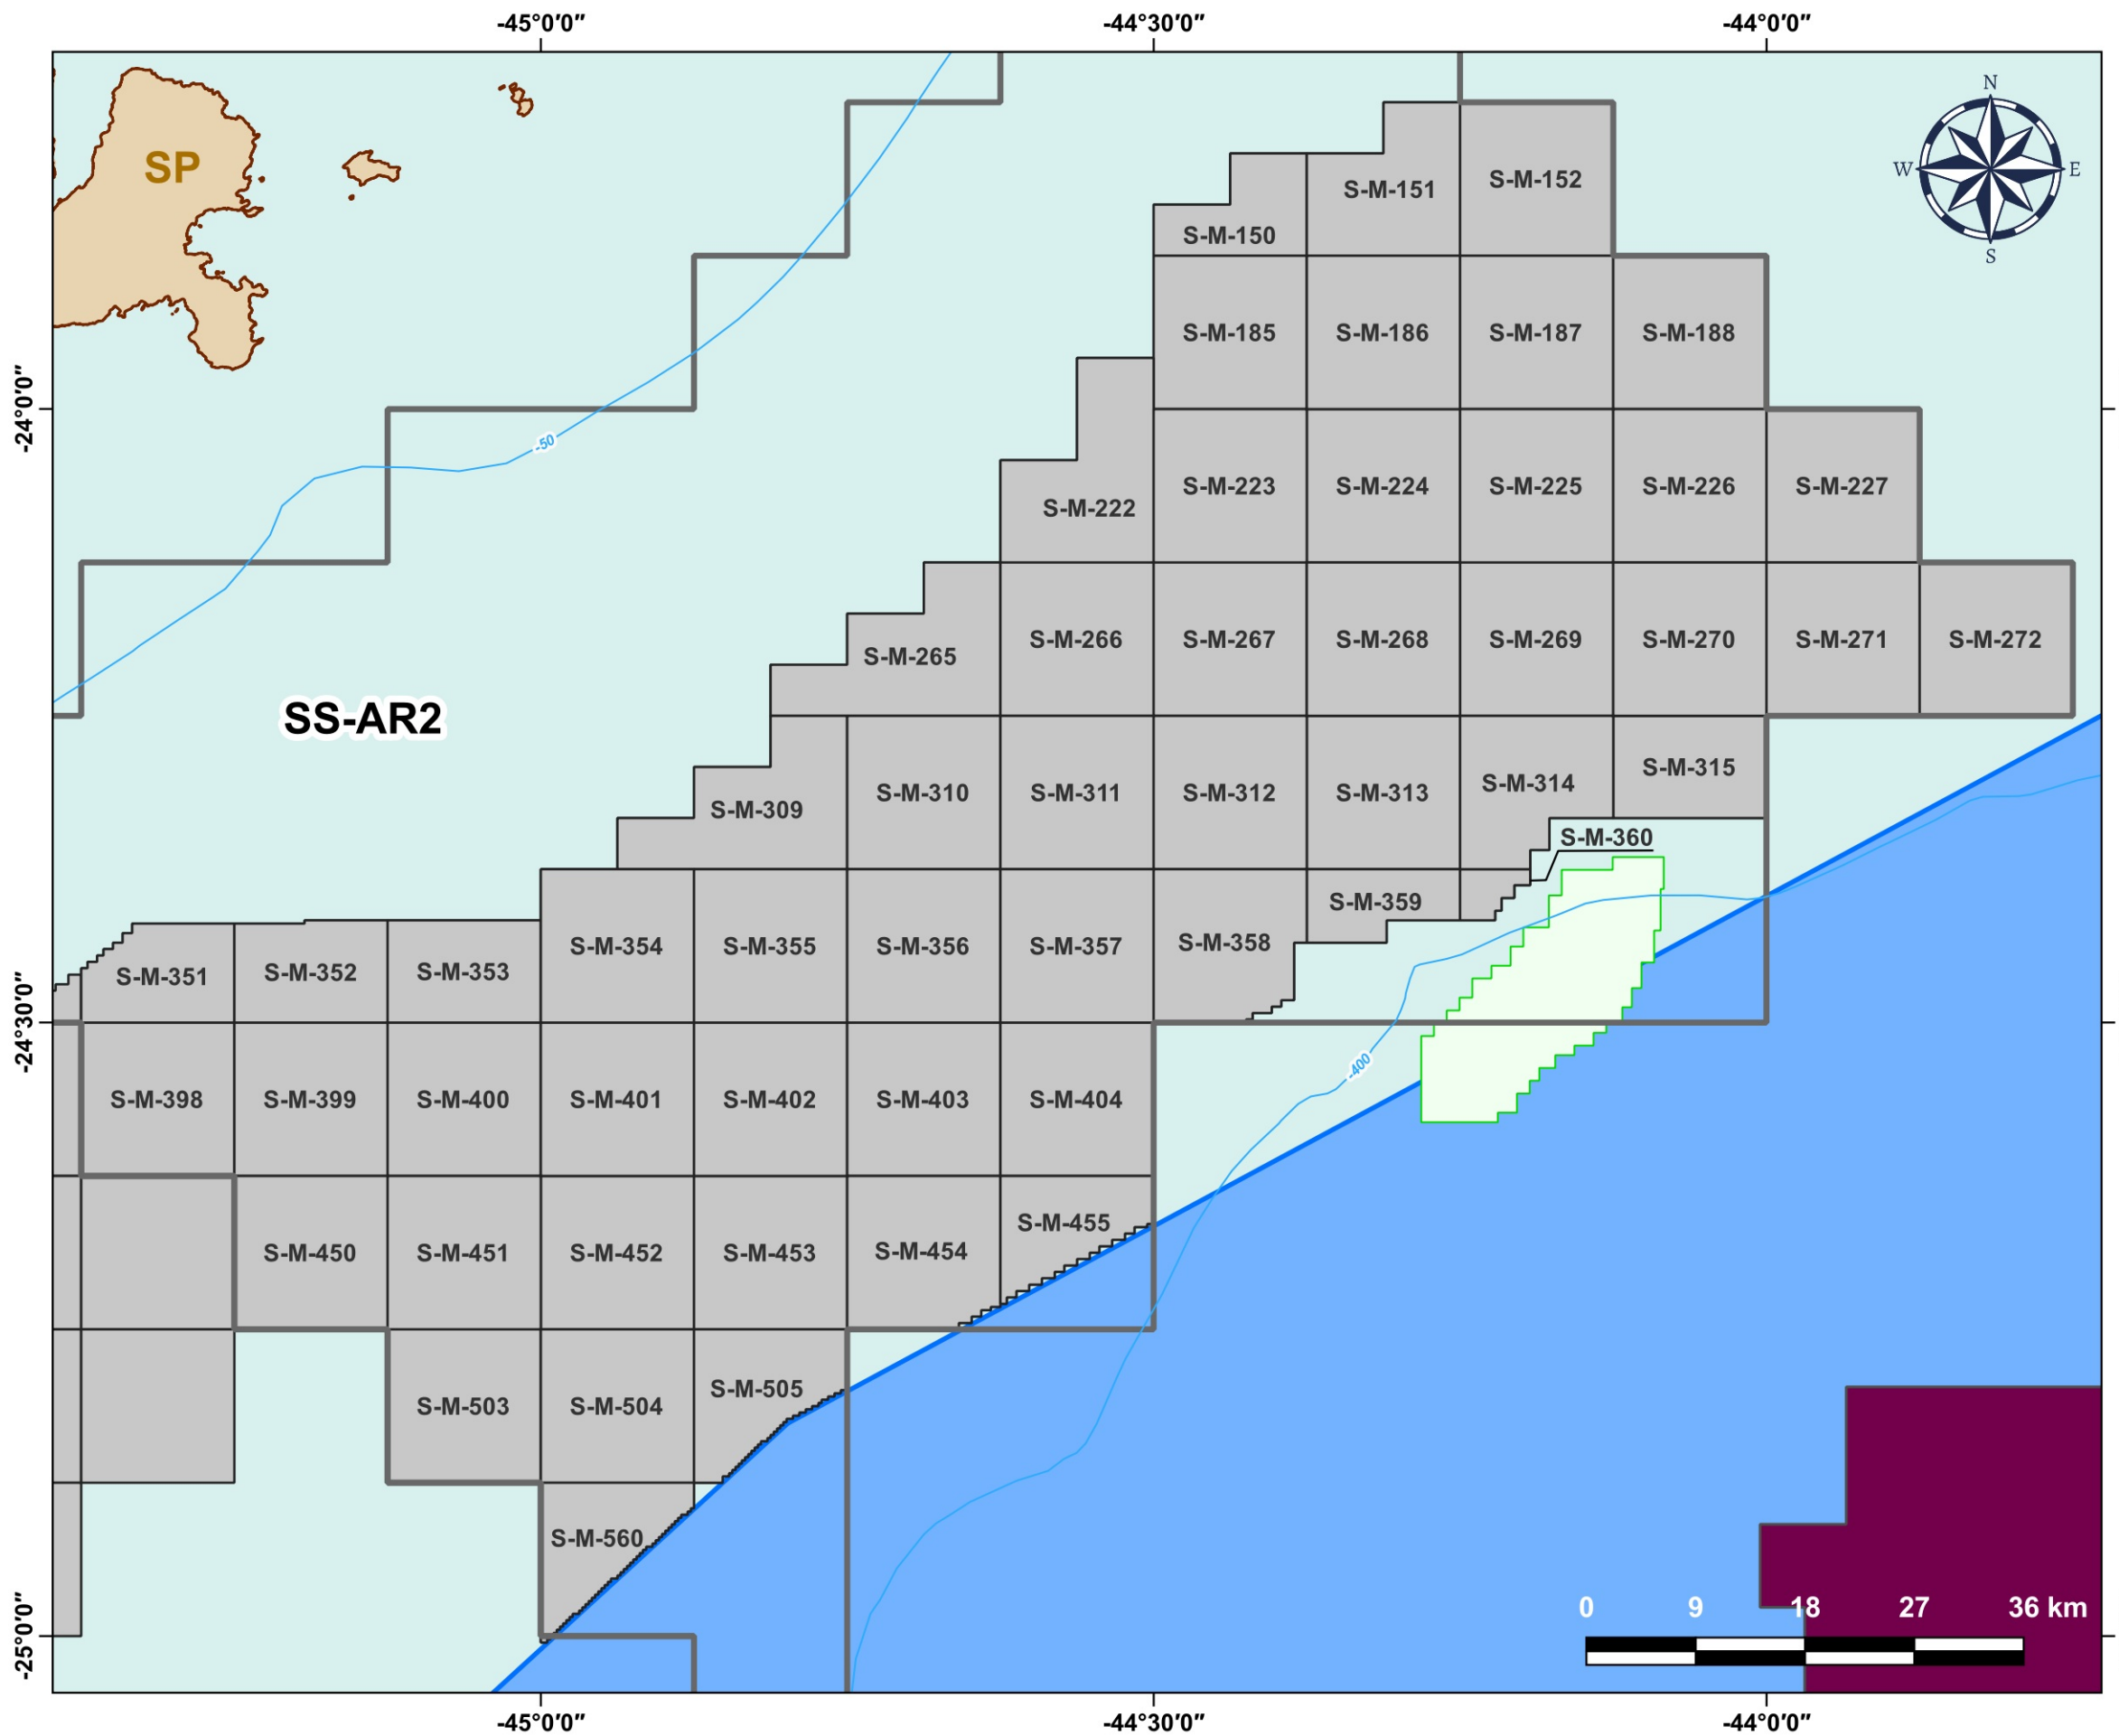

Blocos Exploratórios - Setor SS-AR2 - Bacia de Santos

Exploratory Blocks - SS-AR2 Sector - Santos Basin

Legenda / Legend

-  Setores OPC / OA Sectors
-  Blocos OPC / OA Blocks
-  Campos de Produção / Production Fields
-  Partilha 4 / Round 4 - PSA
-  Linhas Batimétricas / Bathymetric Lines
-  Área do Pré-Sal / Pre-Salt Area
-  Embasamento / Basement Units
-  Limites Estaduais / State Boundaries
-  Bacias Sedimentares Marítimas / Offshore Sedimentary Basin

Data de Atualização: 18/07/2024
DATUM: SIRGAS 2000
Escala: 1:450.000
ANP/SDT