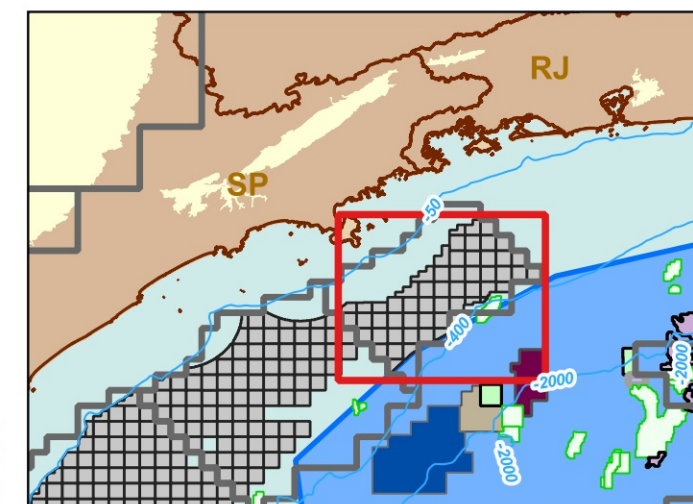

Blocos Exploratórios - Setor SS-AR2 - Bacia de Santos

Exploratory Blocks - SS-AR2 Sector - Santos Basin

Legenda / Legend

-  Setores OPC / OA Sectors
-  Blocos OPC / OA Blocks
-  Campos de Produção / Production Fields
-  Partilha 4 / Round 4 - PSA
-  Linhas Batimétricas / Bathymetric Lines
-  Área do Pré-Sal / Pre-Salt Area
-  Embasamento / Basement Units
-  Limites Estaduais / State Boundaries
-  Bacias Sedimentares Marítimas / Offshore Sedimentary Basin

Data de Atualização: 18/07/2024
DATUM: SIRGAS 2000
Escala: 1:450.000
ANP/SDT