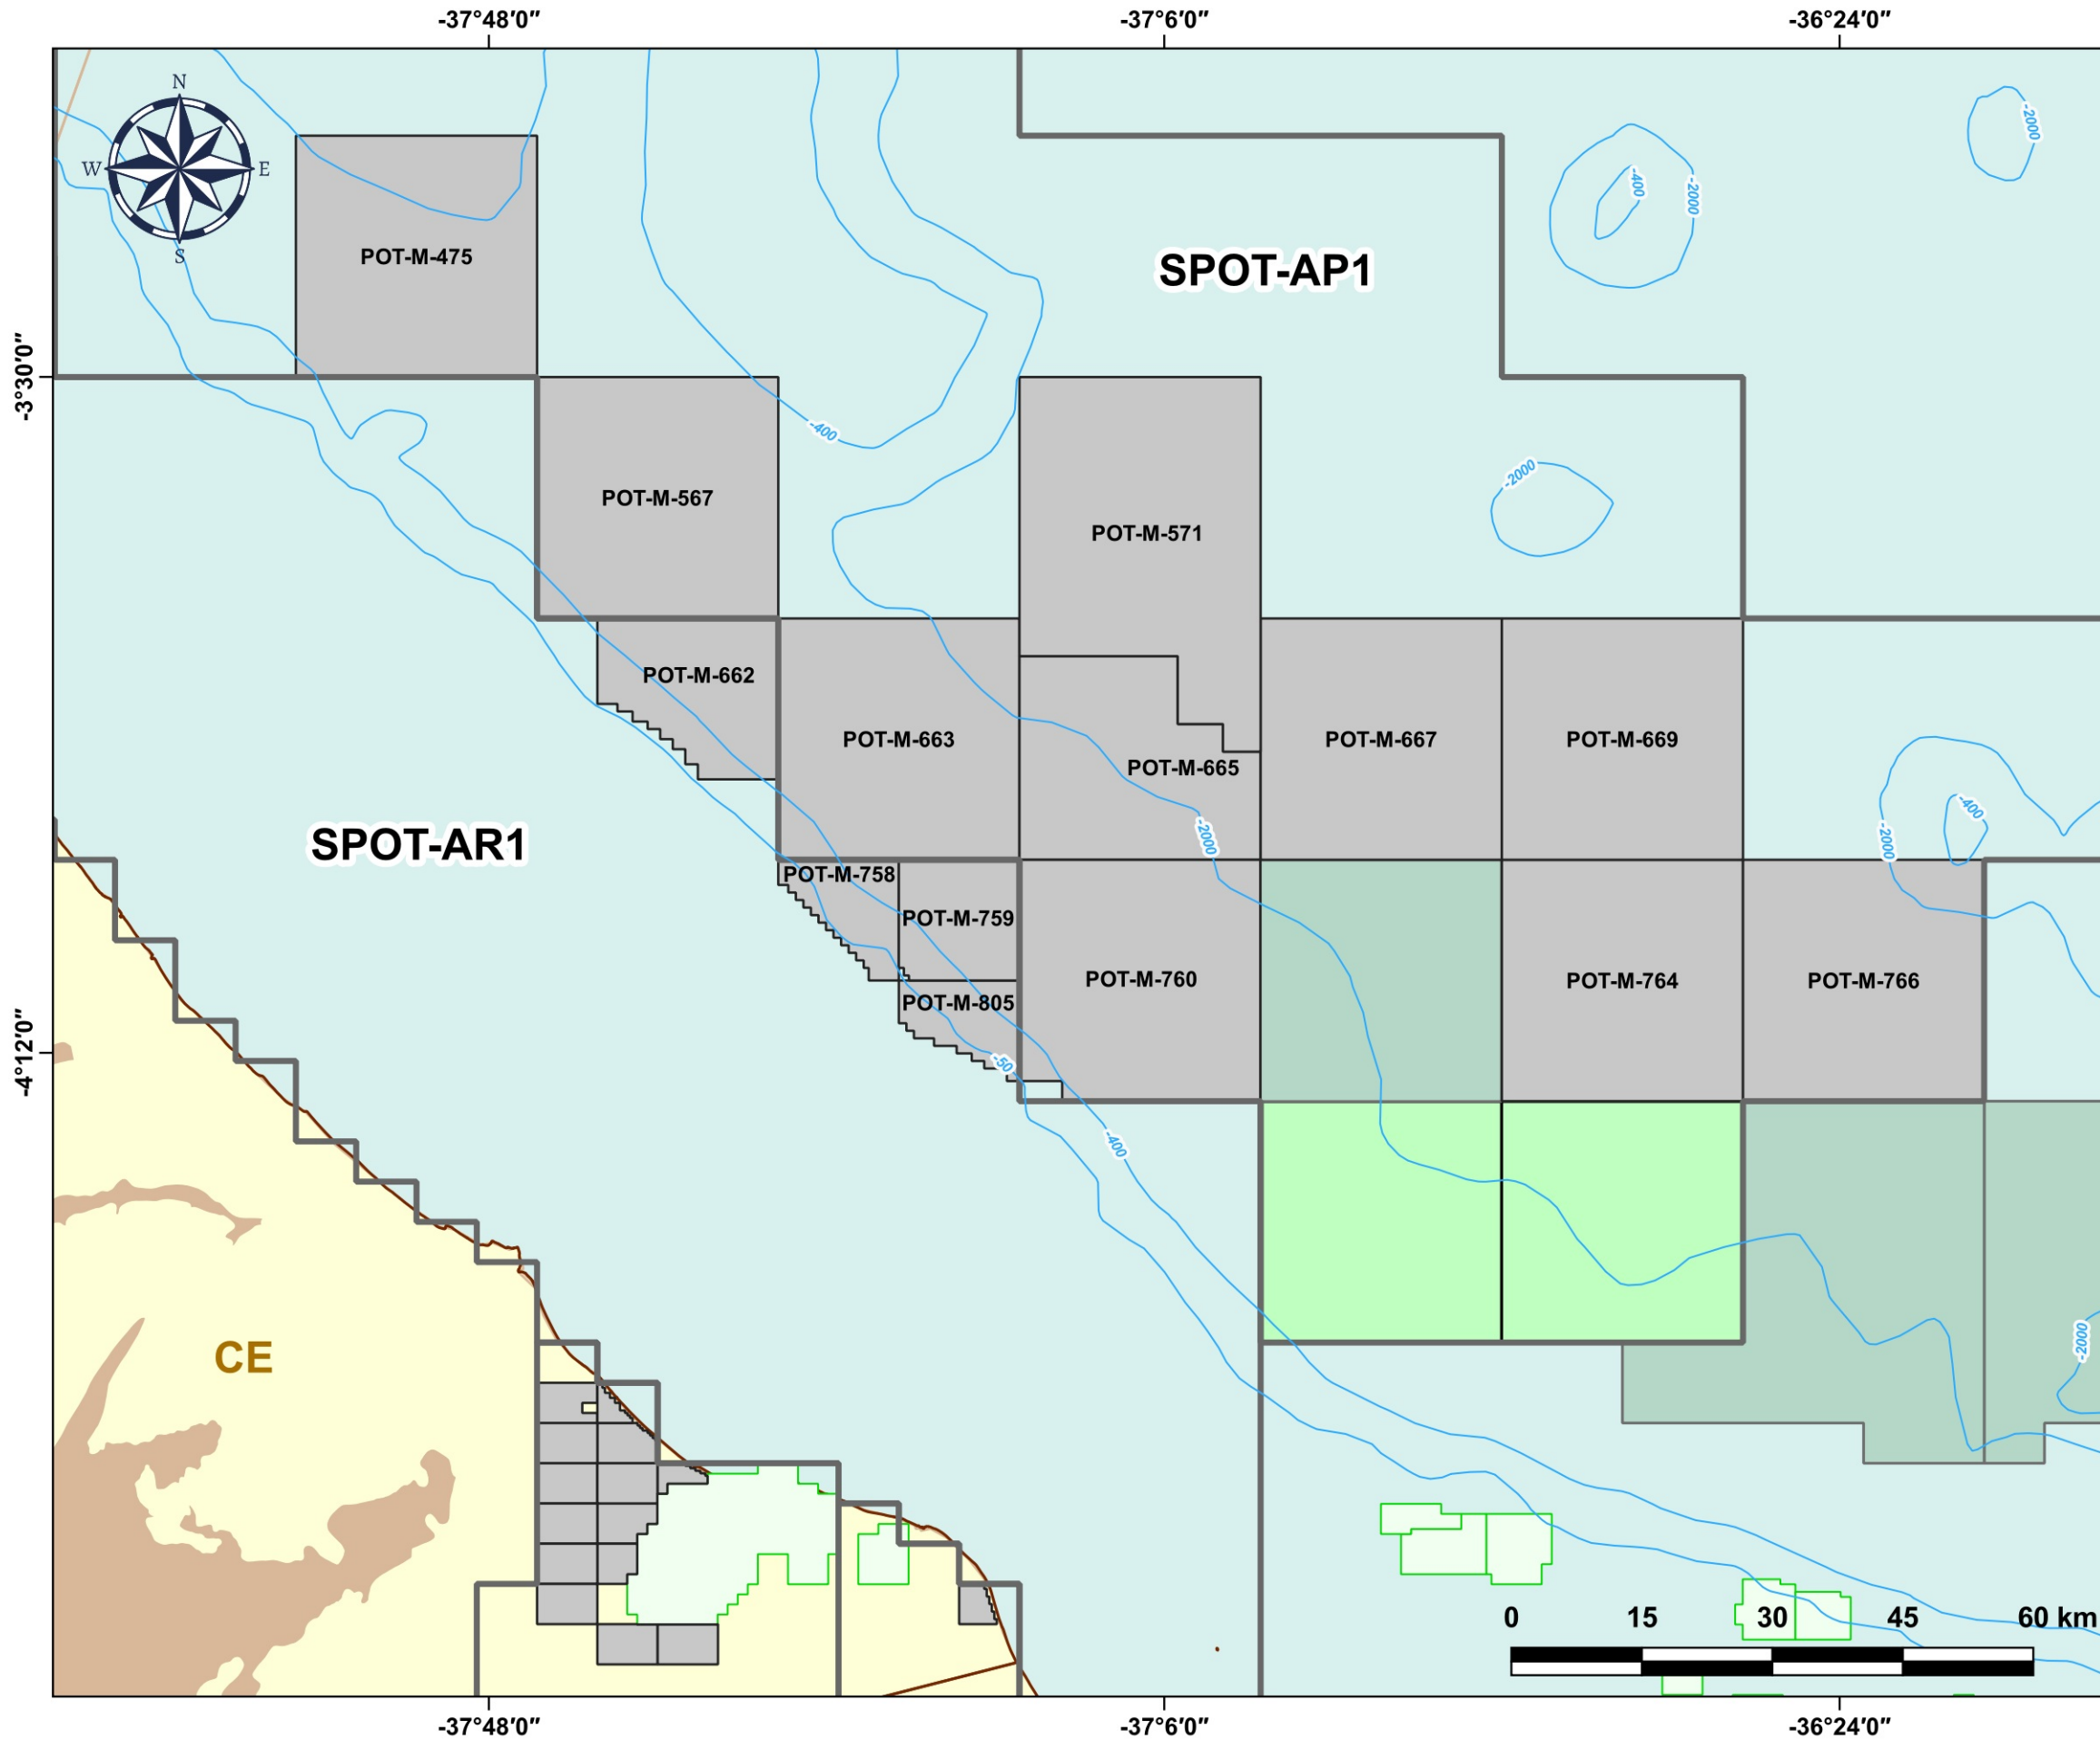

# Blocos Exploratórios - Bacia Marítima Potiguar

## Exploratory Blocks - Potiguar Offshore Basin

### Legenda / Legend

- Setores OPC / OA Sectors
- Blocos OPC / OA Sectors
- Campos de Produção
- Rodada 7 / Round 7
- Rodada 15 / Round 15
- Linhas Batimétricas / Bathymetric Lines
- Embasamento / Basement Units
- Bacia Sedimentar Marítima / Offshore Sedimentary Basin
- Bacia Sedimentar Terrestre / Onshore Sedimentary Basin

Data de Atualização: 19/07/2024  
DATUM: SIRGAS 2000  
Escala: 1:750.000  
ANP/SDT