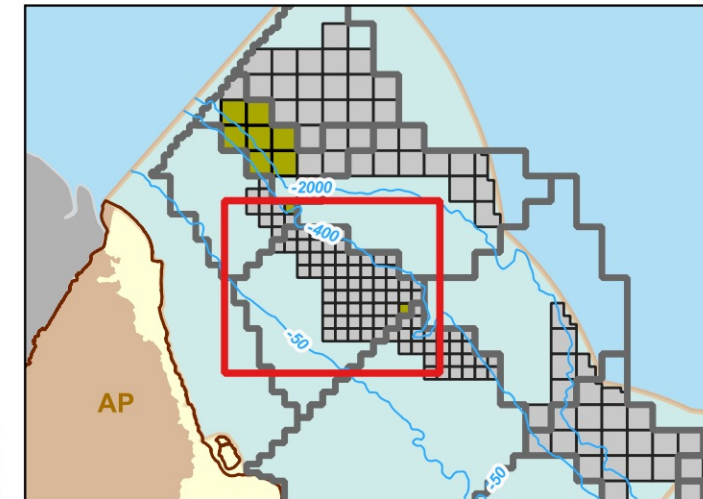

Blocos Exploratórios - Setor SFZA-AR2 - Bacia da Foz do Amazonas

Exploratory Blocks - SFZA-AR2 Sector - Foz do Amazonas Basin

Legenda / Legend

-  Setores OPC / OA Sectors
-  Blocos OPC / OA Blocks
-  Rodada 11 / Round 11
-  Linhas Batimétricas / Bathymetric Lines
-  Bacias Sedimentares Marítimas / Offshore Sedimentary Basins

Data de Atualização: 17/07/2024
DATUM: SIRGAS 2000
Escala: 1:750.000
ANP/SDT