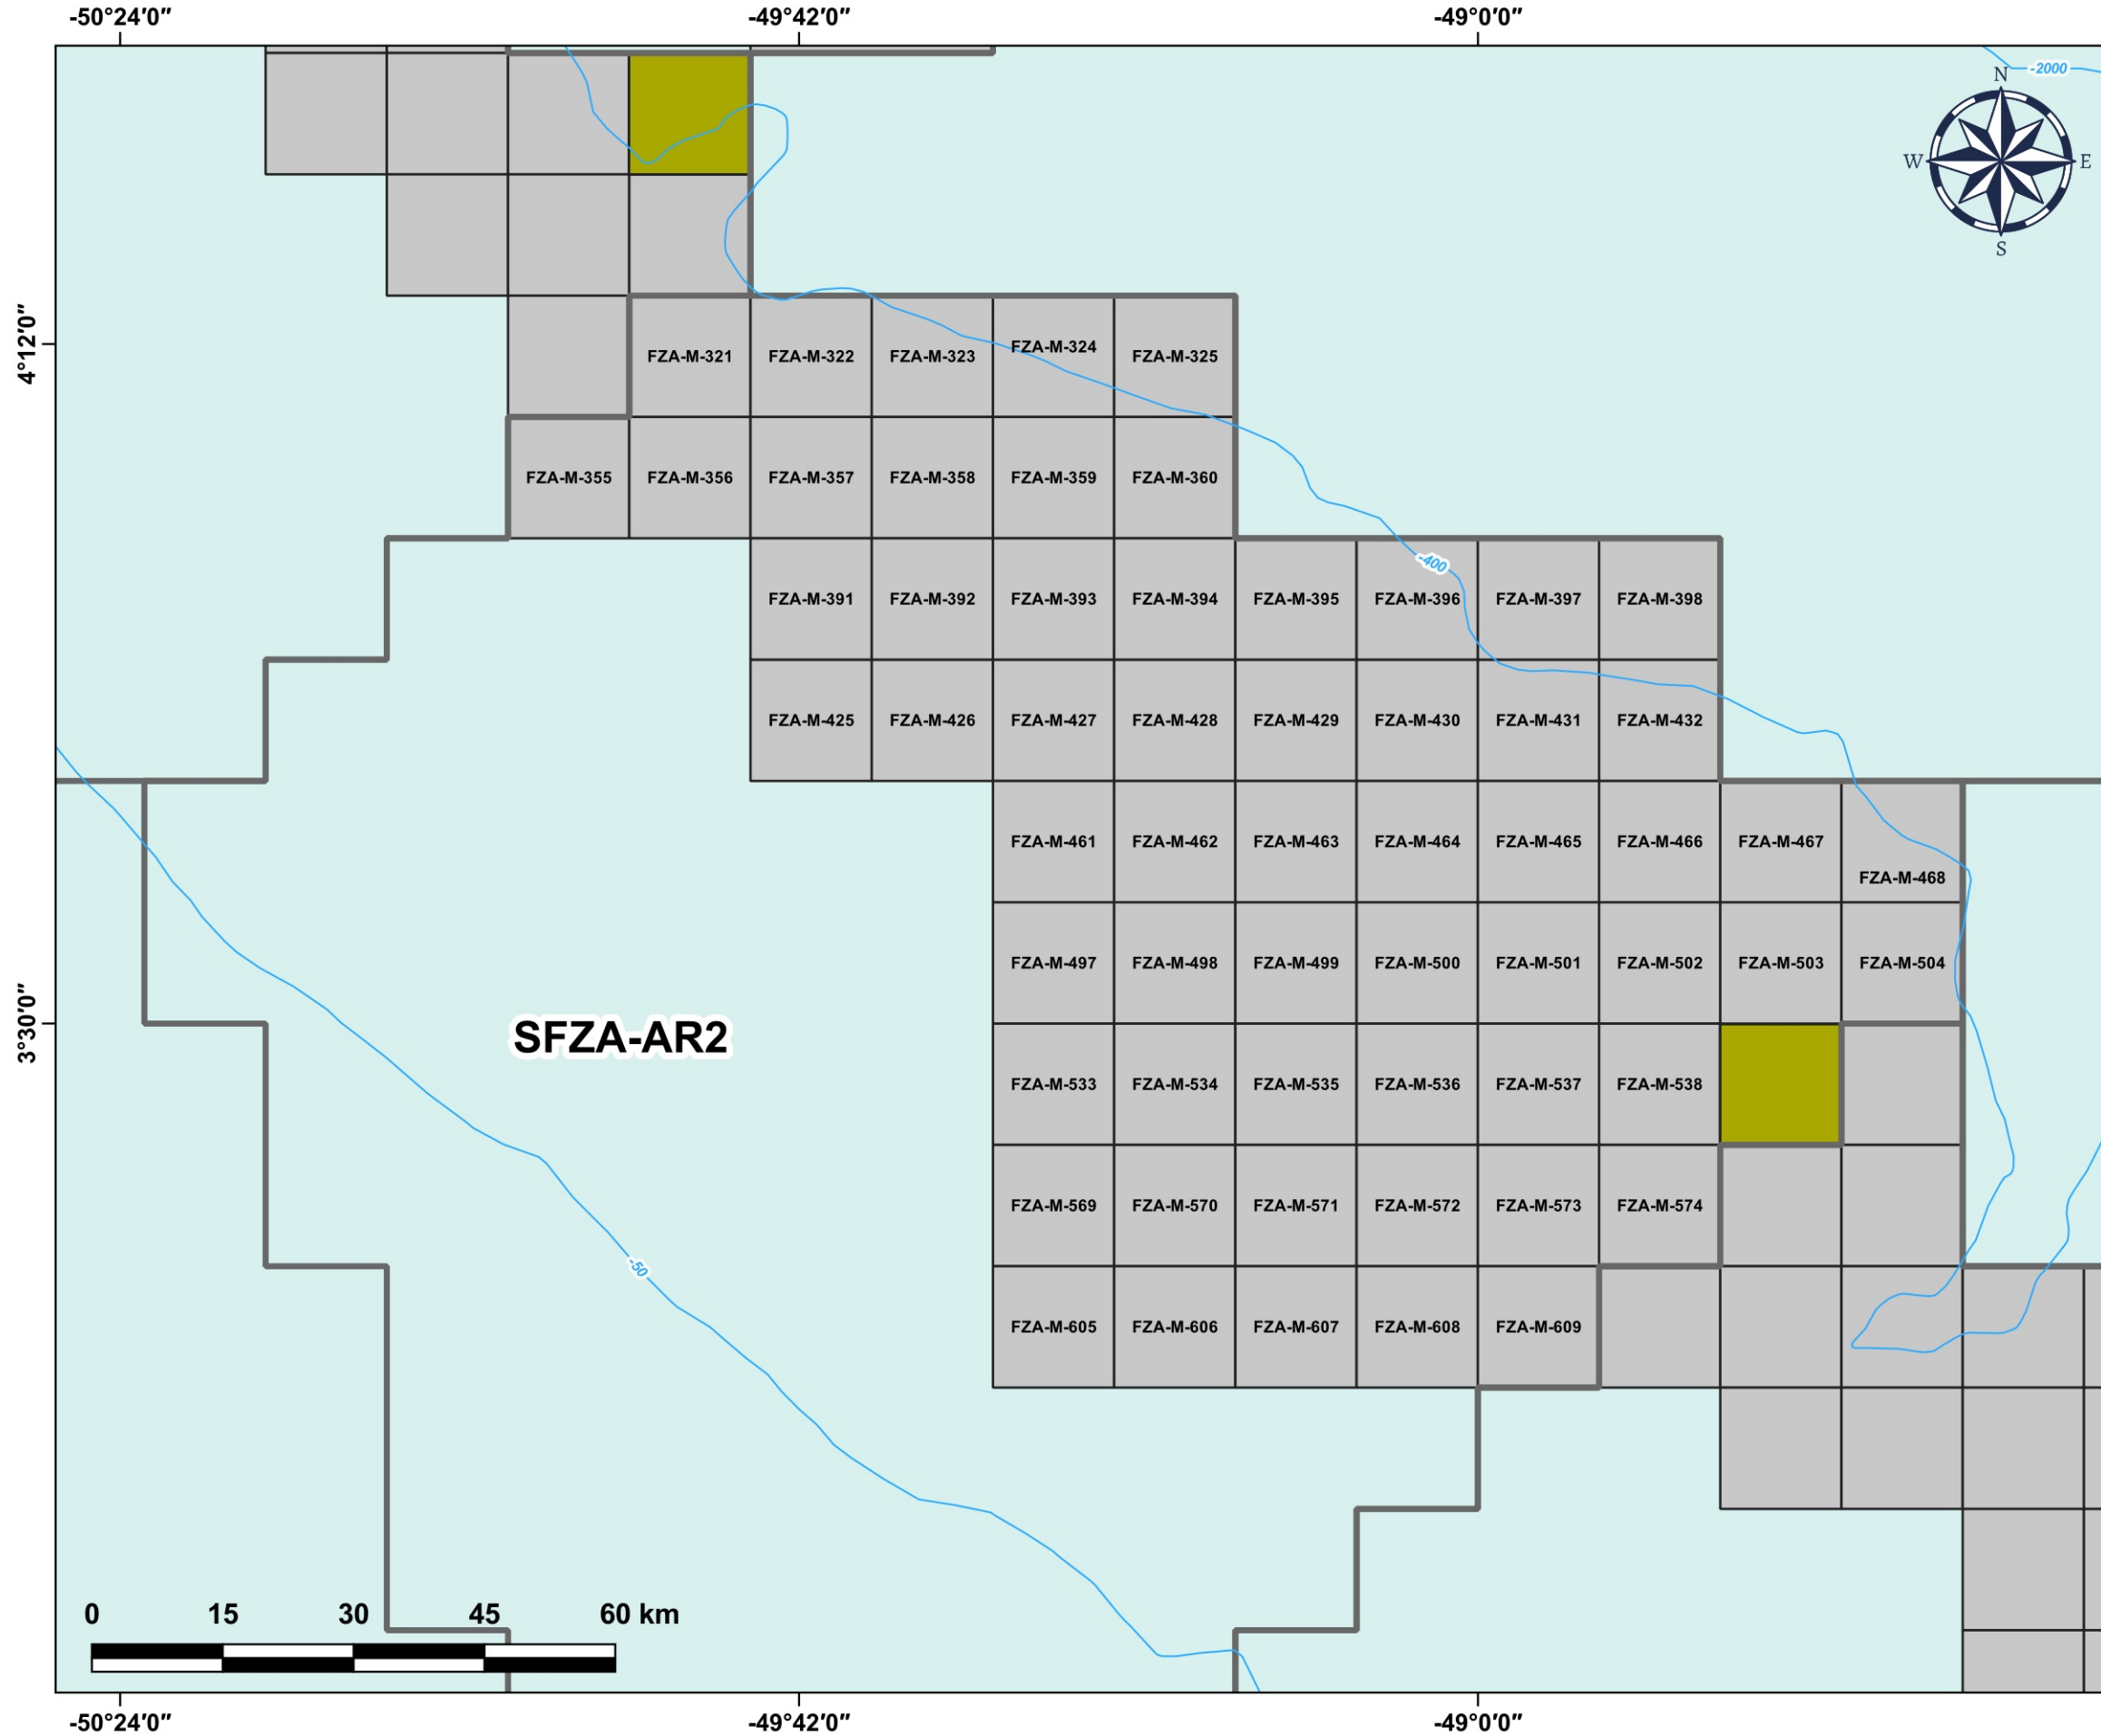

Blocos Exploratórios - Setor SFZA-AR2 - Bacia da Foz do Amazonas

Exploratory Blocks - SFZA-AR2 Sector - Foz do Amazonas Basin

Legenda / Legend

-  Setores OPC / OA Sectors
-  Blocos OPC / OA Blocks
-  Rodada 11 / Round 11
-  Linhas Batimétricas / Bathymetric Lines
-  Bacias Sedimentares Marítimas / Offshore Sedimentary Basins

Data de Atualização: 17/07/2024
DATUM: SIRGAS 2000
Escala: 1:750.000
ANP/SDT