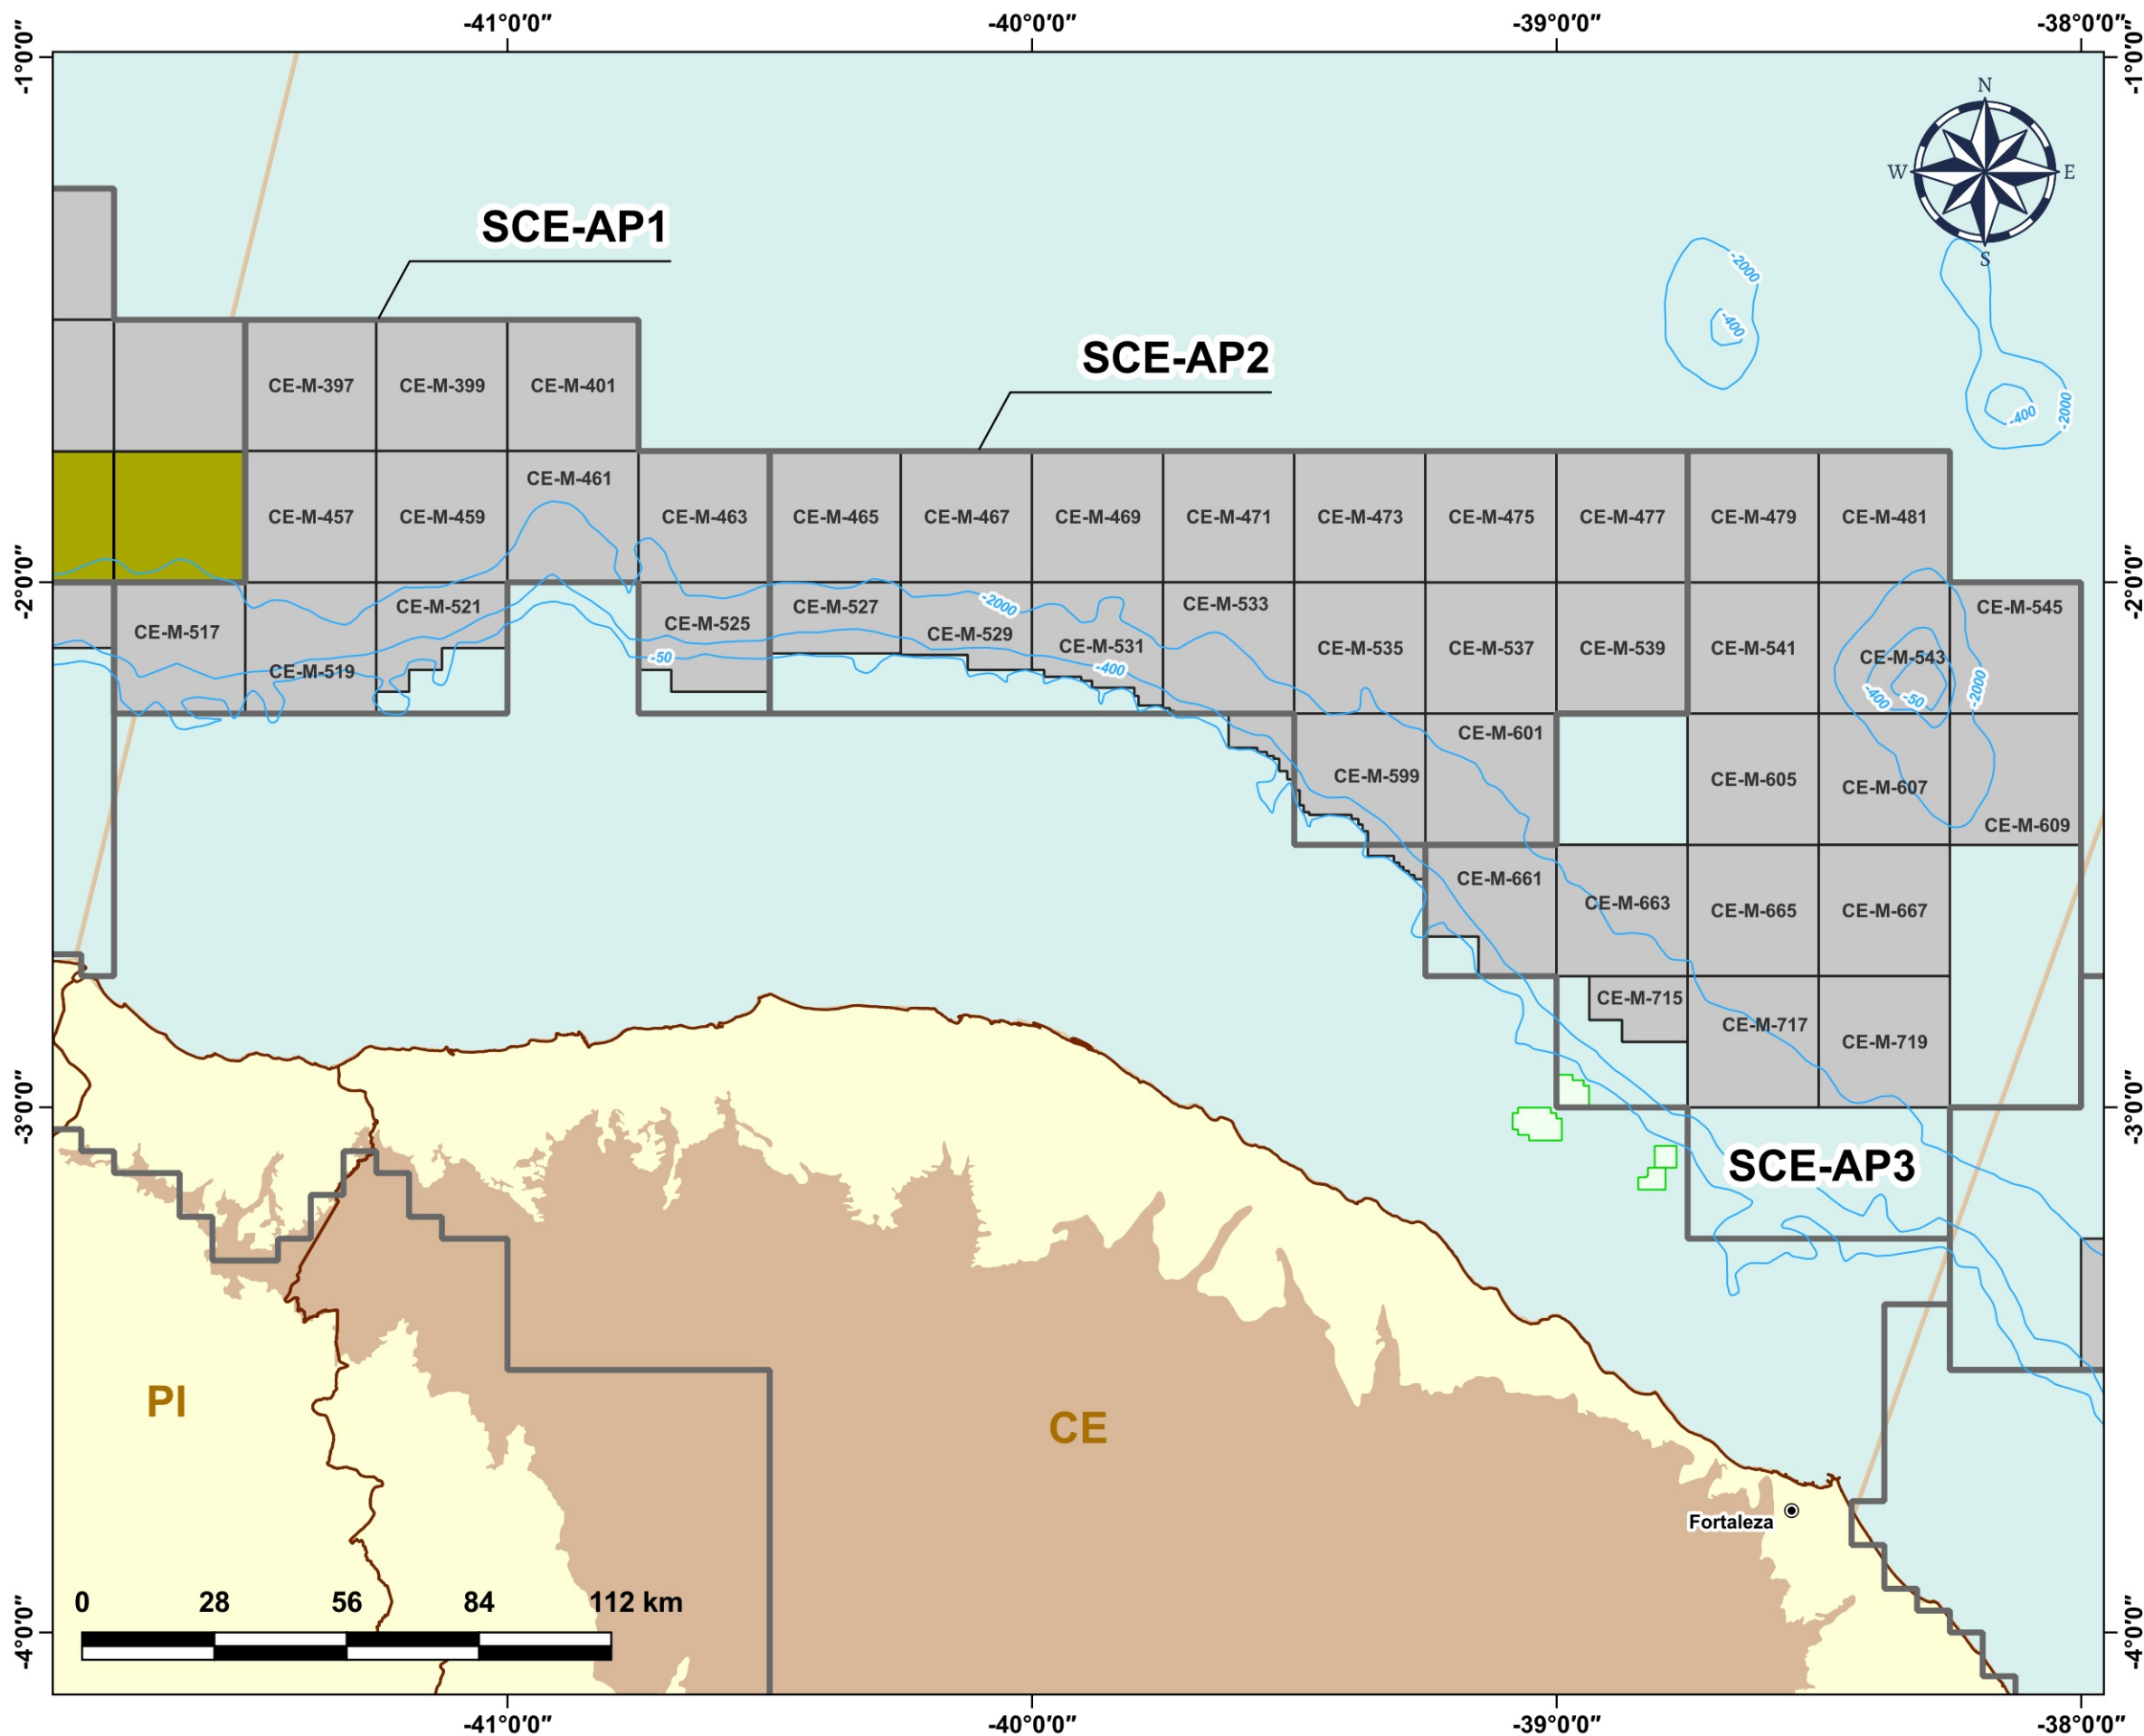

Blocos Exploratórios - Bacia do Ceará

Exploratory Blocks - Ceará Basin

Legenda / Legend

-  Setores OPC / OA Sectors
-  Blocos OPC / OA Blocks
-  Campos de Produção / Production Fields
-  Rodada 11 / Round 11
-  Linhas Batimétricas / Bathymetric Lines
-  Capitais / Capitals
-  Limites Estaduais / States Boundaries
-  Embasamento / Basement Units
-  Bacias Sedimentares Marítimas / Offshore Sedimentary Basins
-  Bacias Sedimentares Terrestres / Onshore Sedimentary Basins

Data de Atualização: 16/07/2024
 DATUM: SIRGAS 2000
 Escala: 1:1.400.000
 ANP/SDT