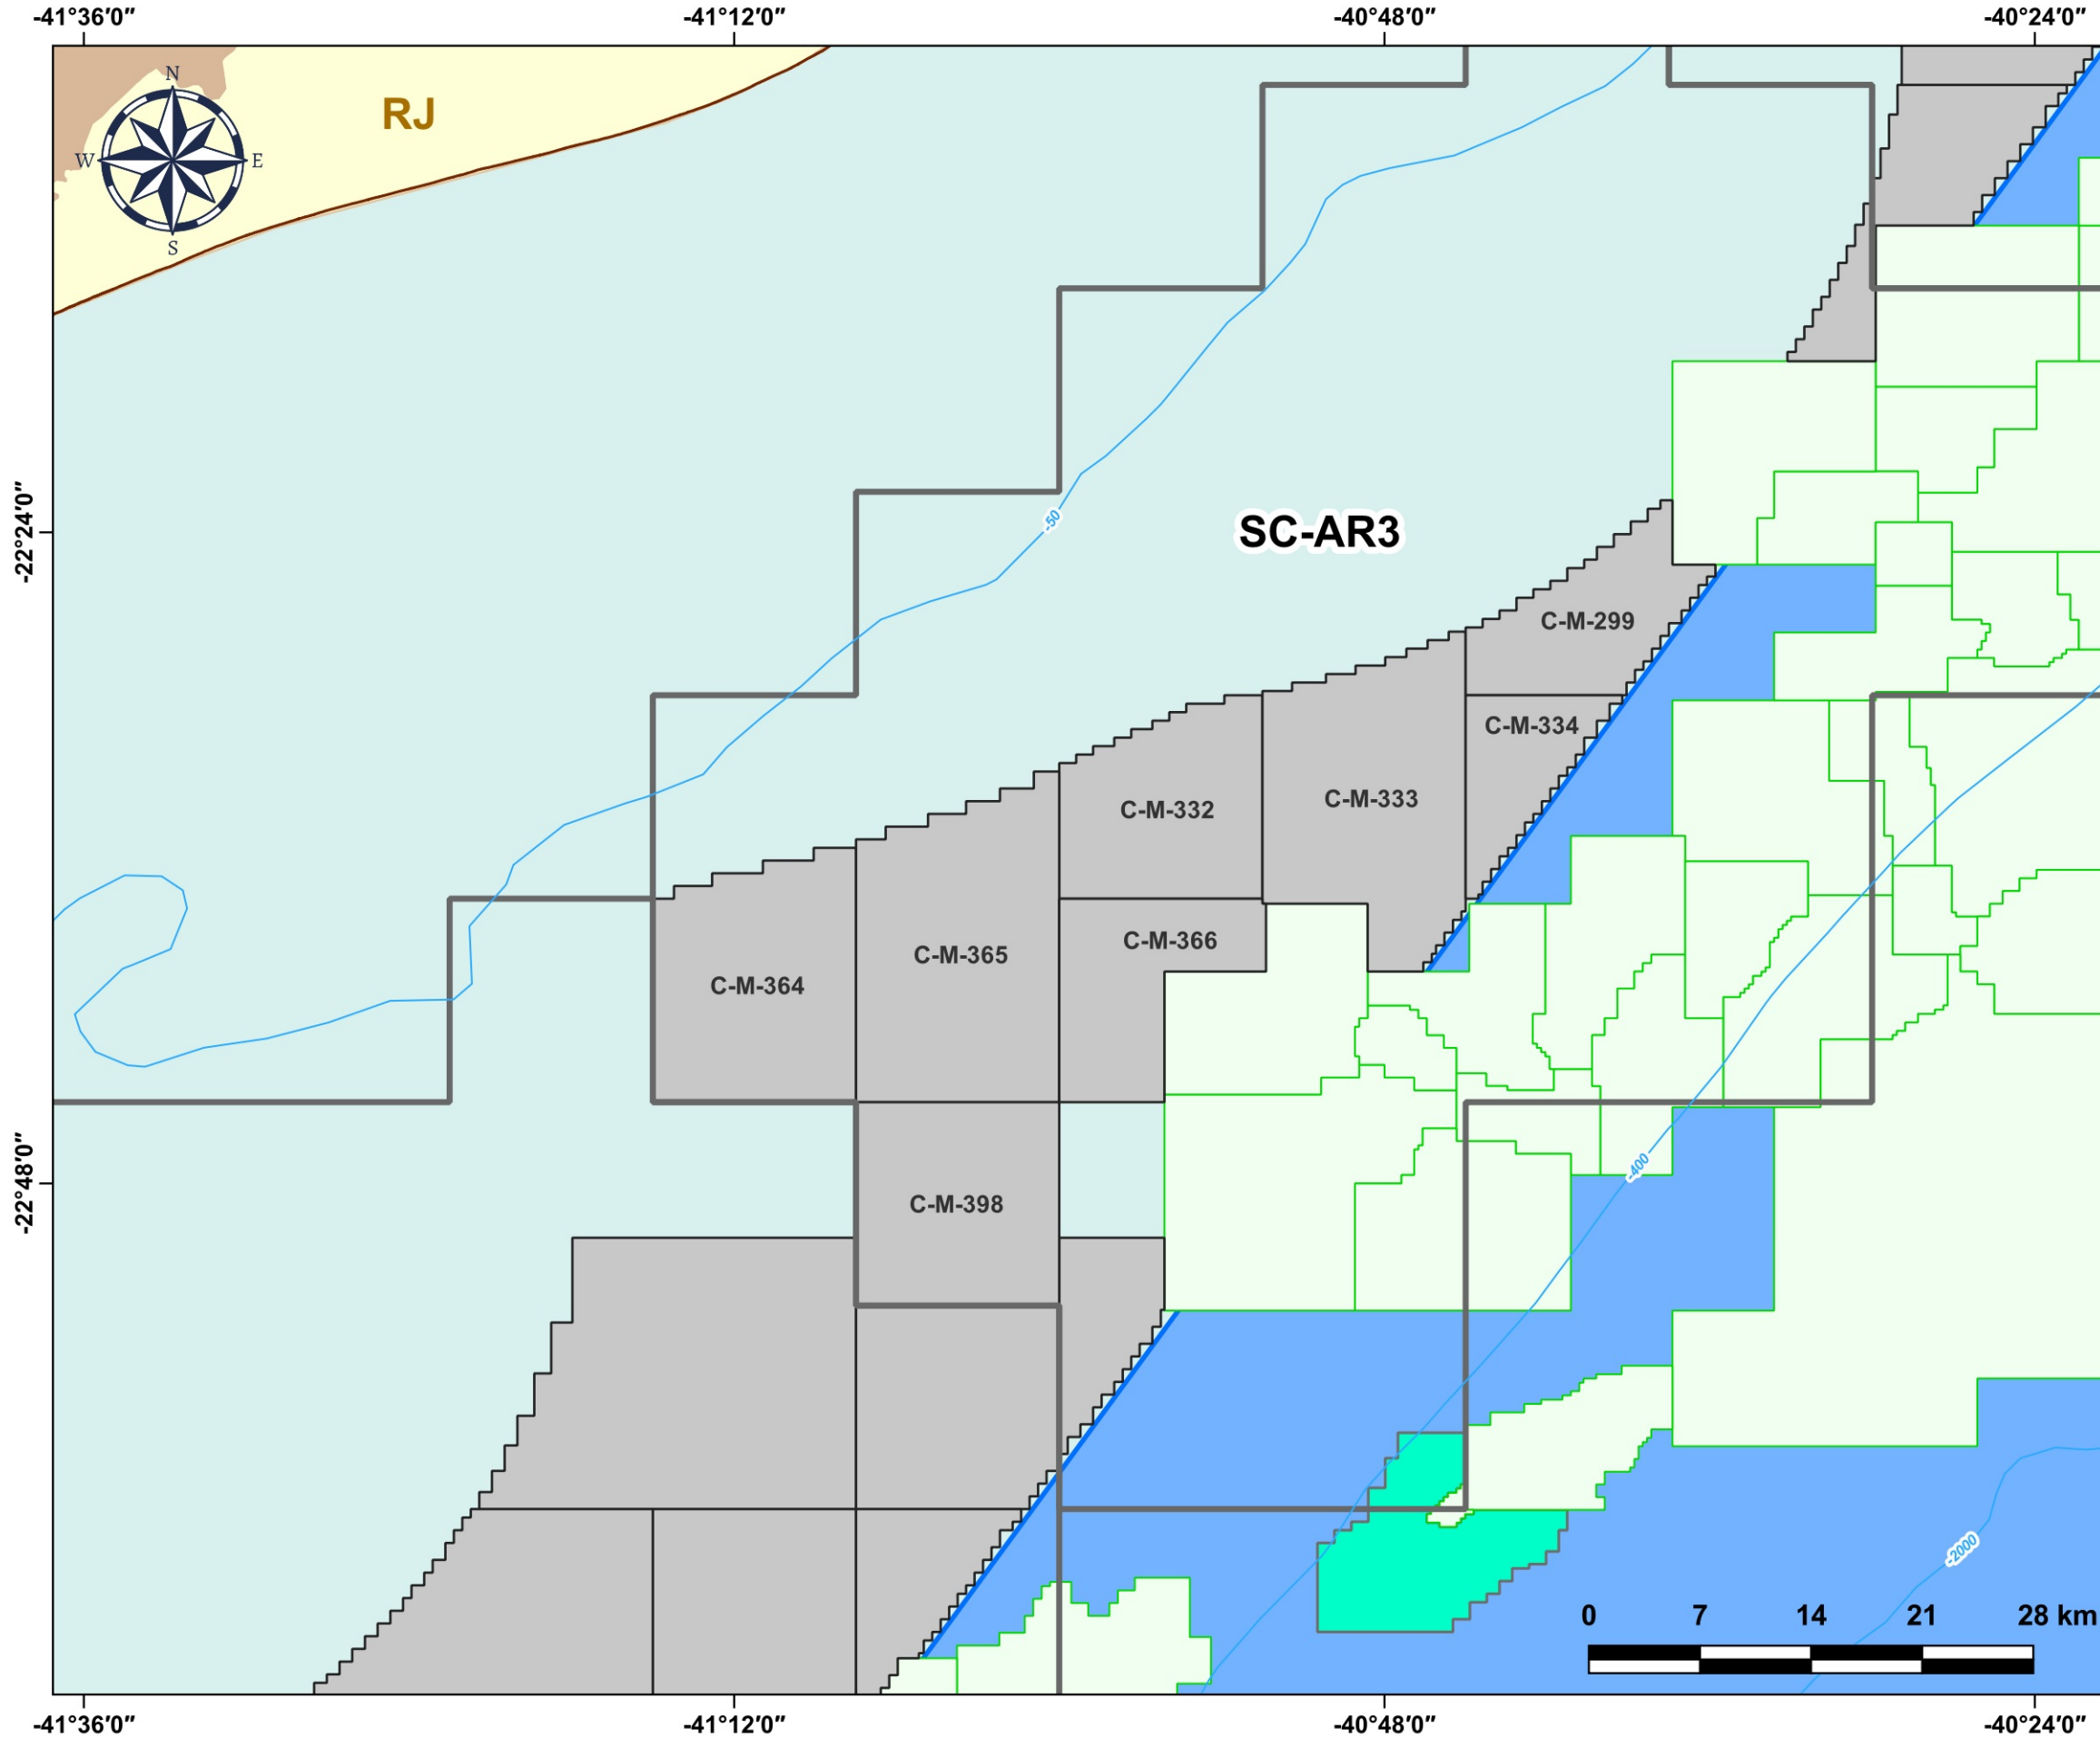

# Blocos Exploratórios - Setor SC-AR3 - Bacia de Campos

## Exploratory Blocks - SC-AR3 Sector - Campos Basin

### Legenda / Legend

-  Setores OPC / OA Sectors
-  Blocos OPC / OA Blocks
-  Campos de Produção / Production Fields
-  Partilha 5 / Round 5 - PSA
-  Área do Pré-Sal / Pre-Salt Area
-  Linhas Batimétricas / Bathymetric Lines
-  Embasamento / Basement Units
-  Limites Estaduais / State Boundaries
-  Bacias Sedimentares Marítimas / Offshore Sedimentary Basins
-  Bacias Sedimentares Terrestres / Onshore Sedimentary Basins

Data de Criação: 18/07/2024  
DATUM: SIRGAS 2000  
Escala: 1:350.000  
ANP/SDT