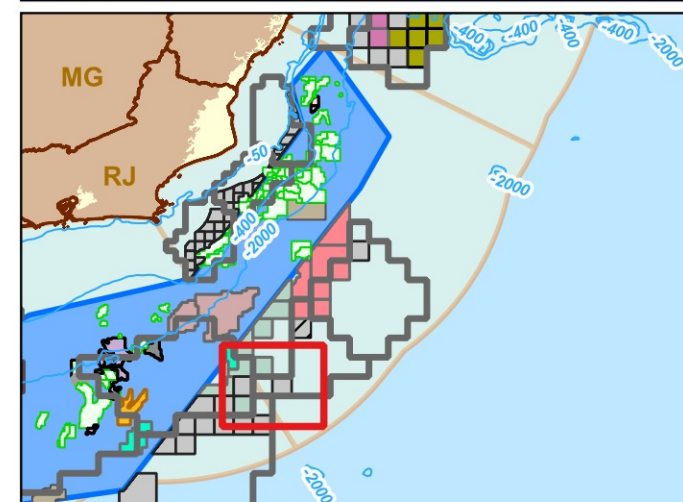

# Blocos Exploratórios - Setor SC-AUP4 - Bacia de Campos

## Exploratory Blocks - SC-AUP4 Sector - Campos Basin

**Legenda / Legend**

-  Setores OPC / OA Sectors
-  Blocos OPC / OA Blocks
-  Partilha 5 / Round 5 - PSA
-  Rodada 15 / Round 15
-  Área do Pré-Sal / Pre-Salt Area
-  Bacias Sedimentares Marítimas / Offshore Sedimentary Basins

Data de Criação: 24/07/2024  
 DATUM: SIRGAS 2000  
 Escala: 1:350.000  
 ANP/SDT