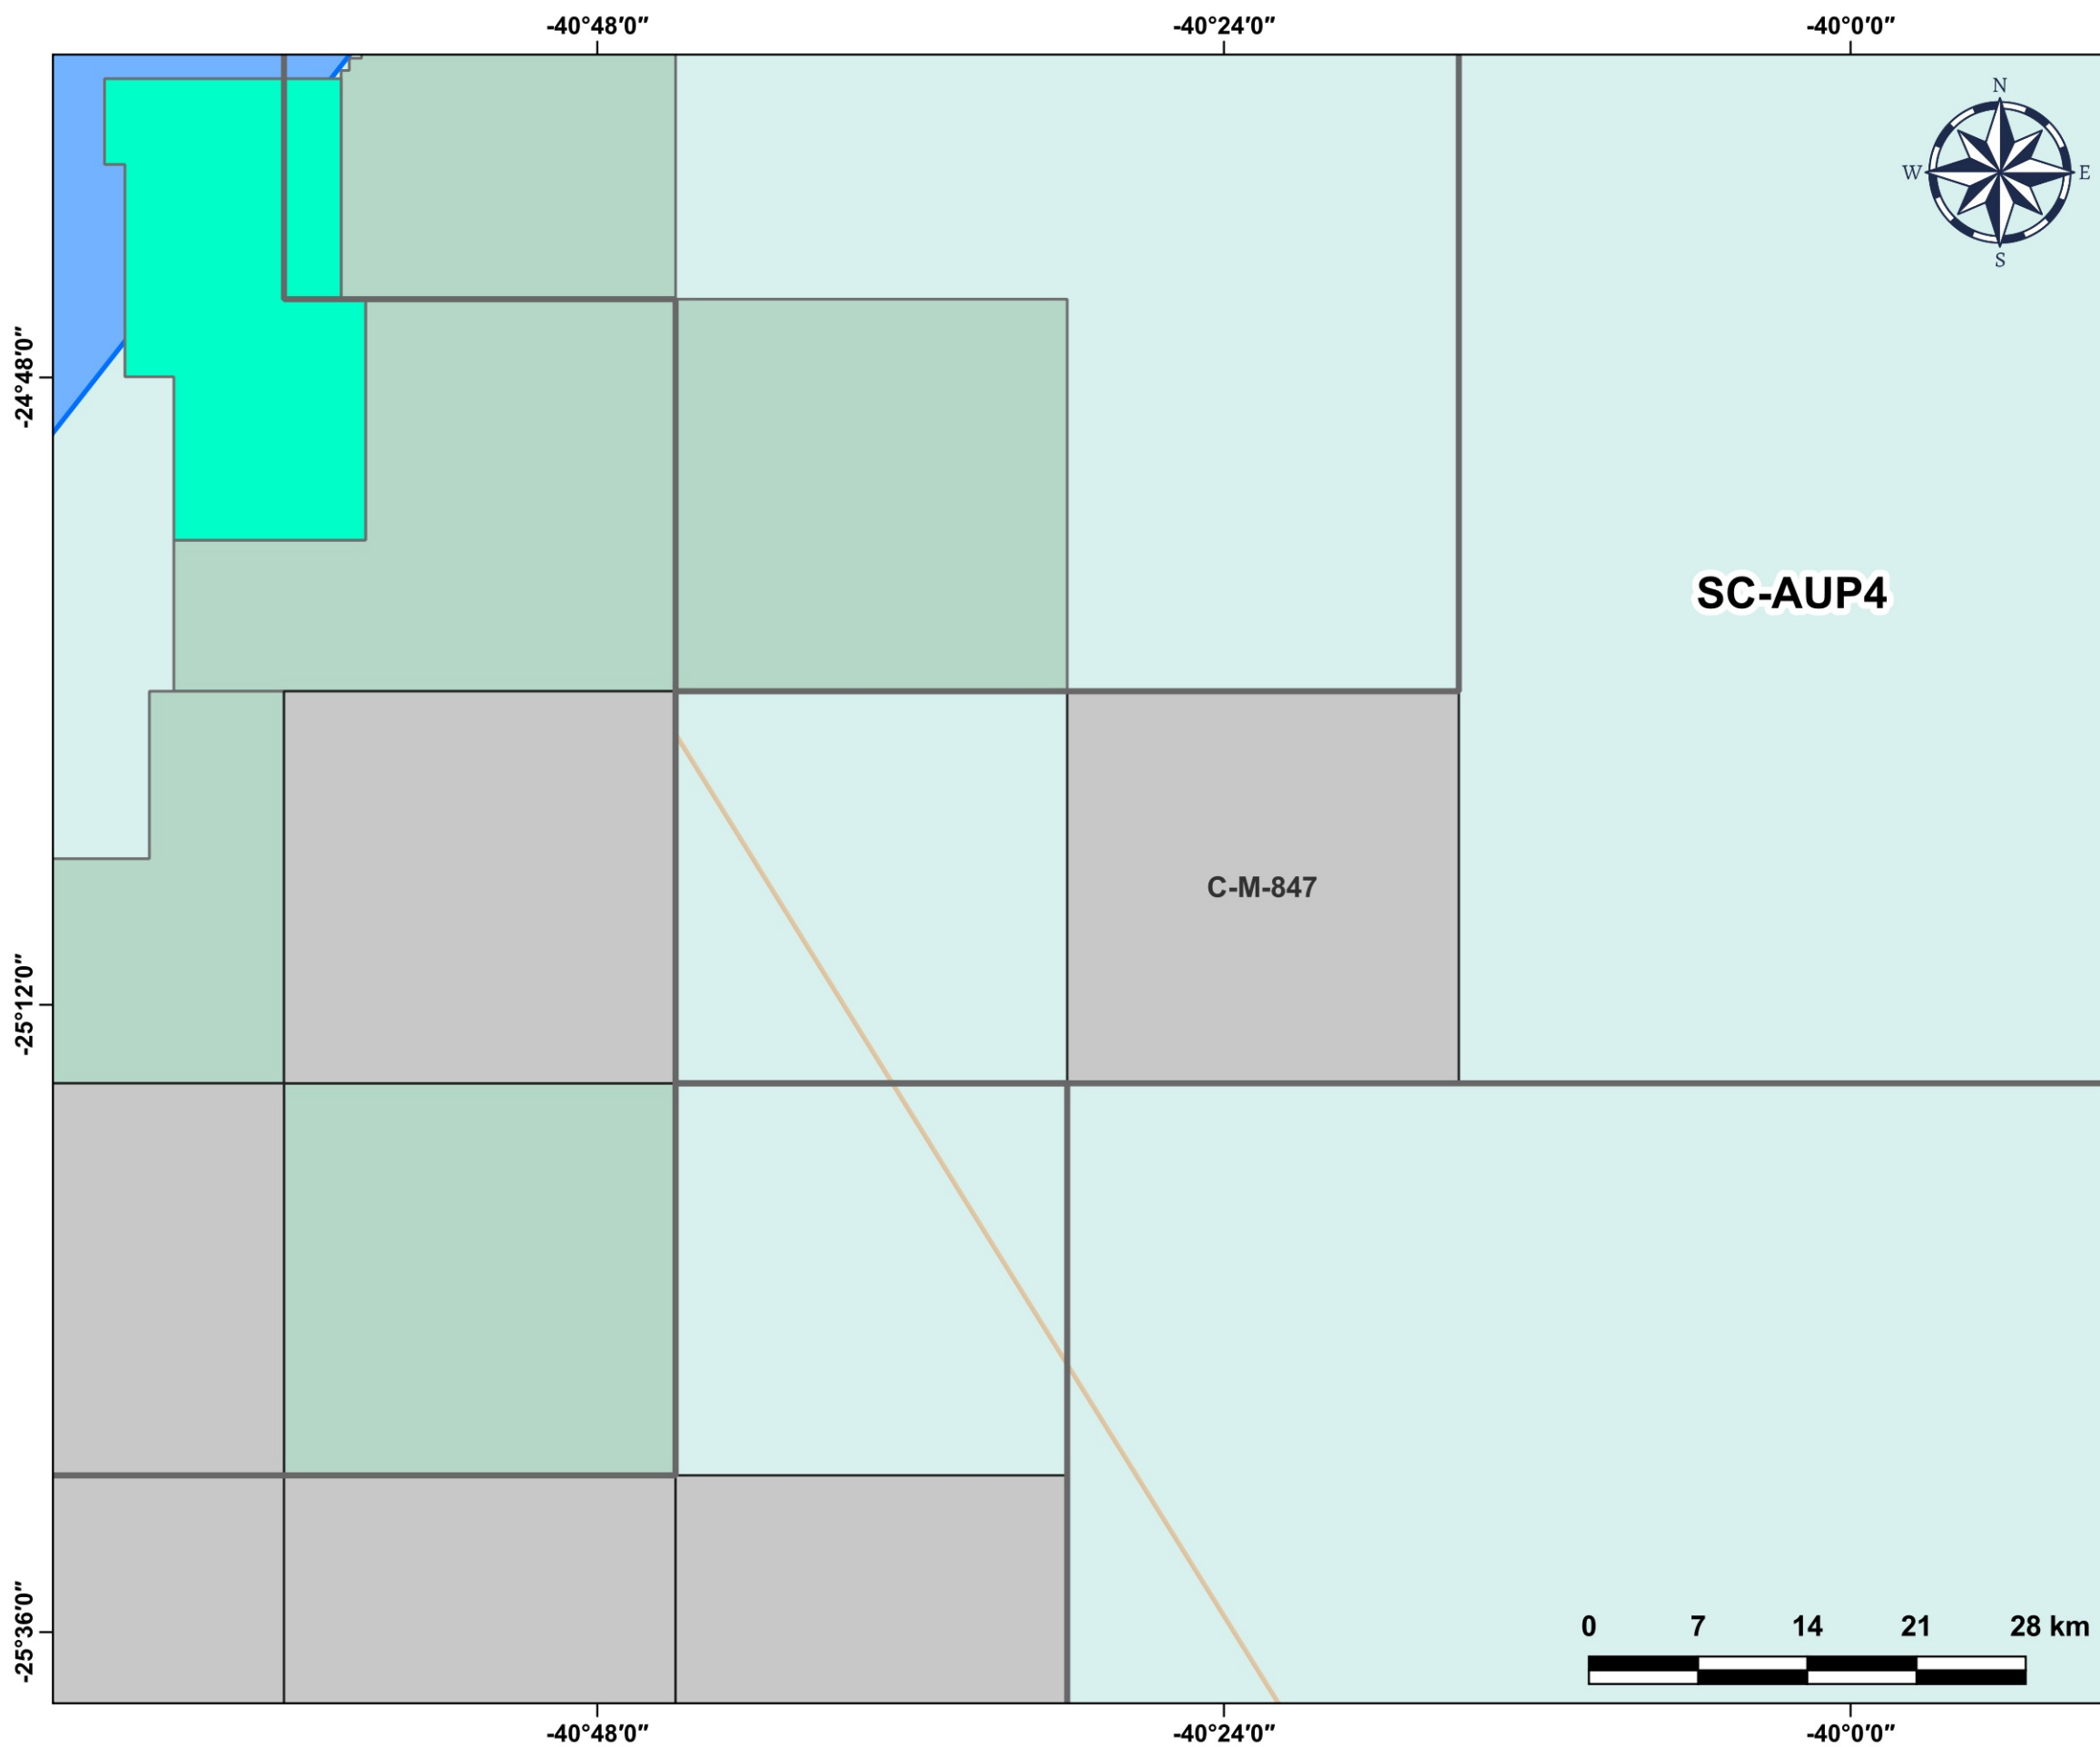

# Blocos Exploratórios - Setor SC-AUP4 - Bacia de Campos

## Exploratory Blocks - SC-AUP4 Sector - Campos Basin

**Legenda / Legend**

-  Setores OPC / OA Sectors
-  Blocos OPC / OA Blocks
-  Partilha 5 / Round 5 - PSA
-  Rodada 15 / Round 15
-  Área do Pré-Sal / Pre-Salt Area
-  Bacias Sedimentares Marítimas / Offshore Sedimentary Basins

Data de Criação: 24/07/2024  
 DATUM: SIRGAS 2000  
 Escala: 1:350.000  
 ANP/SDT