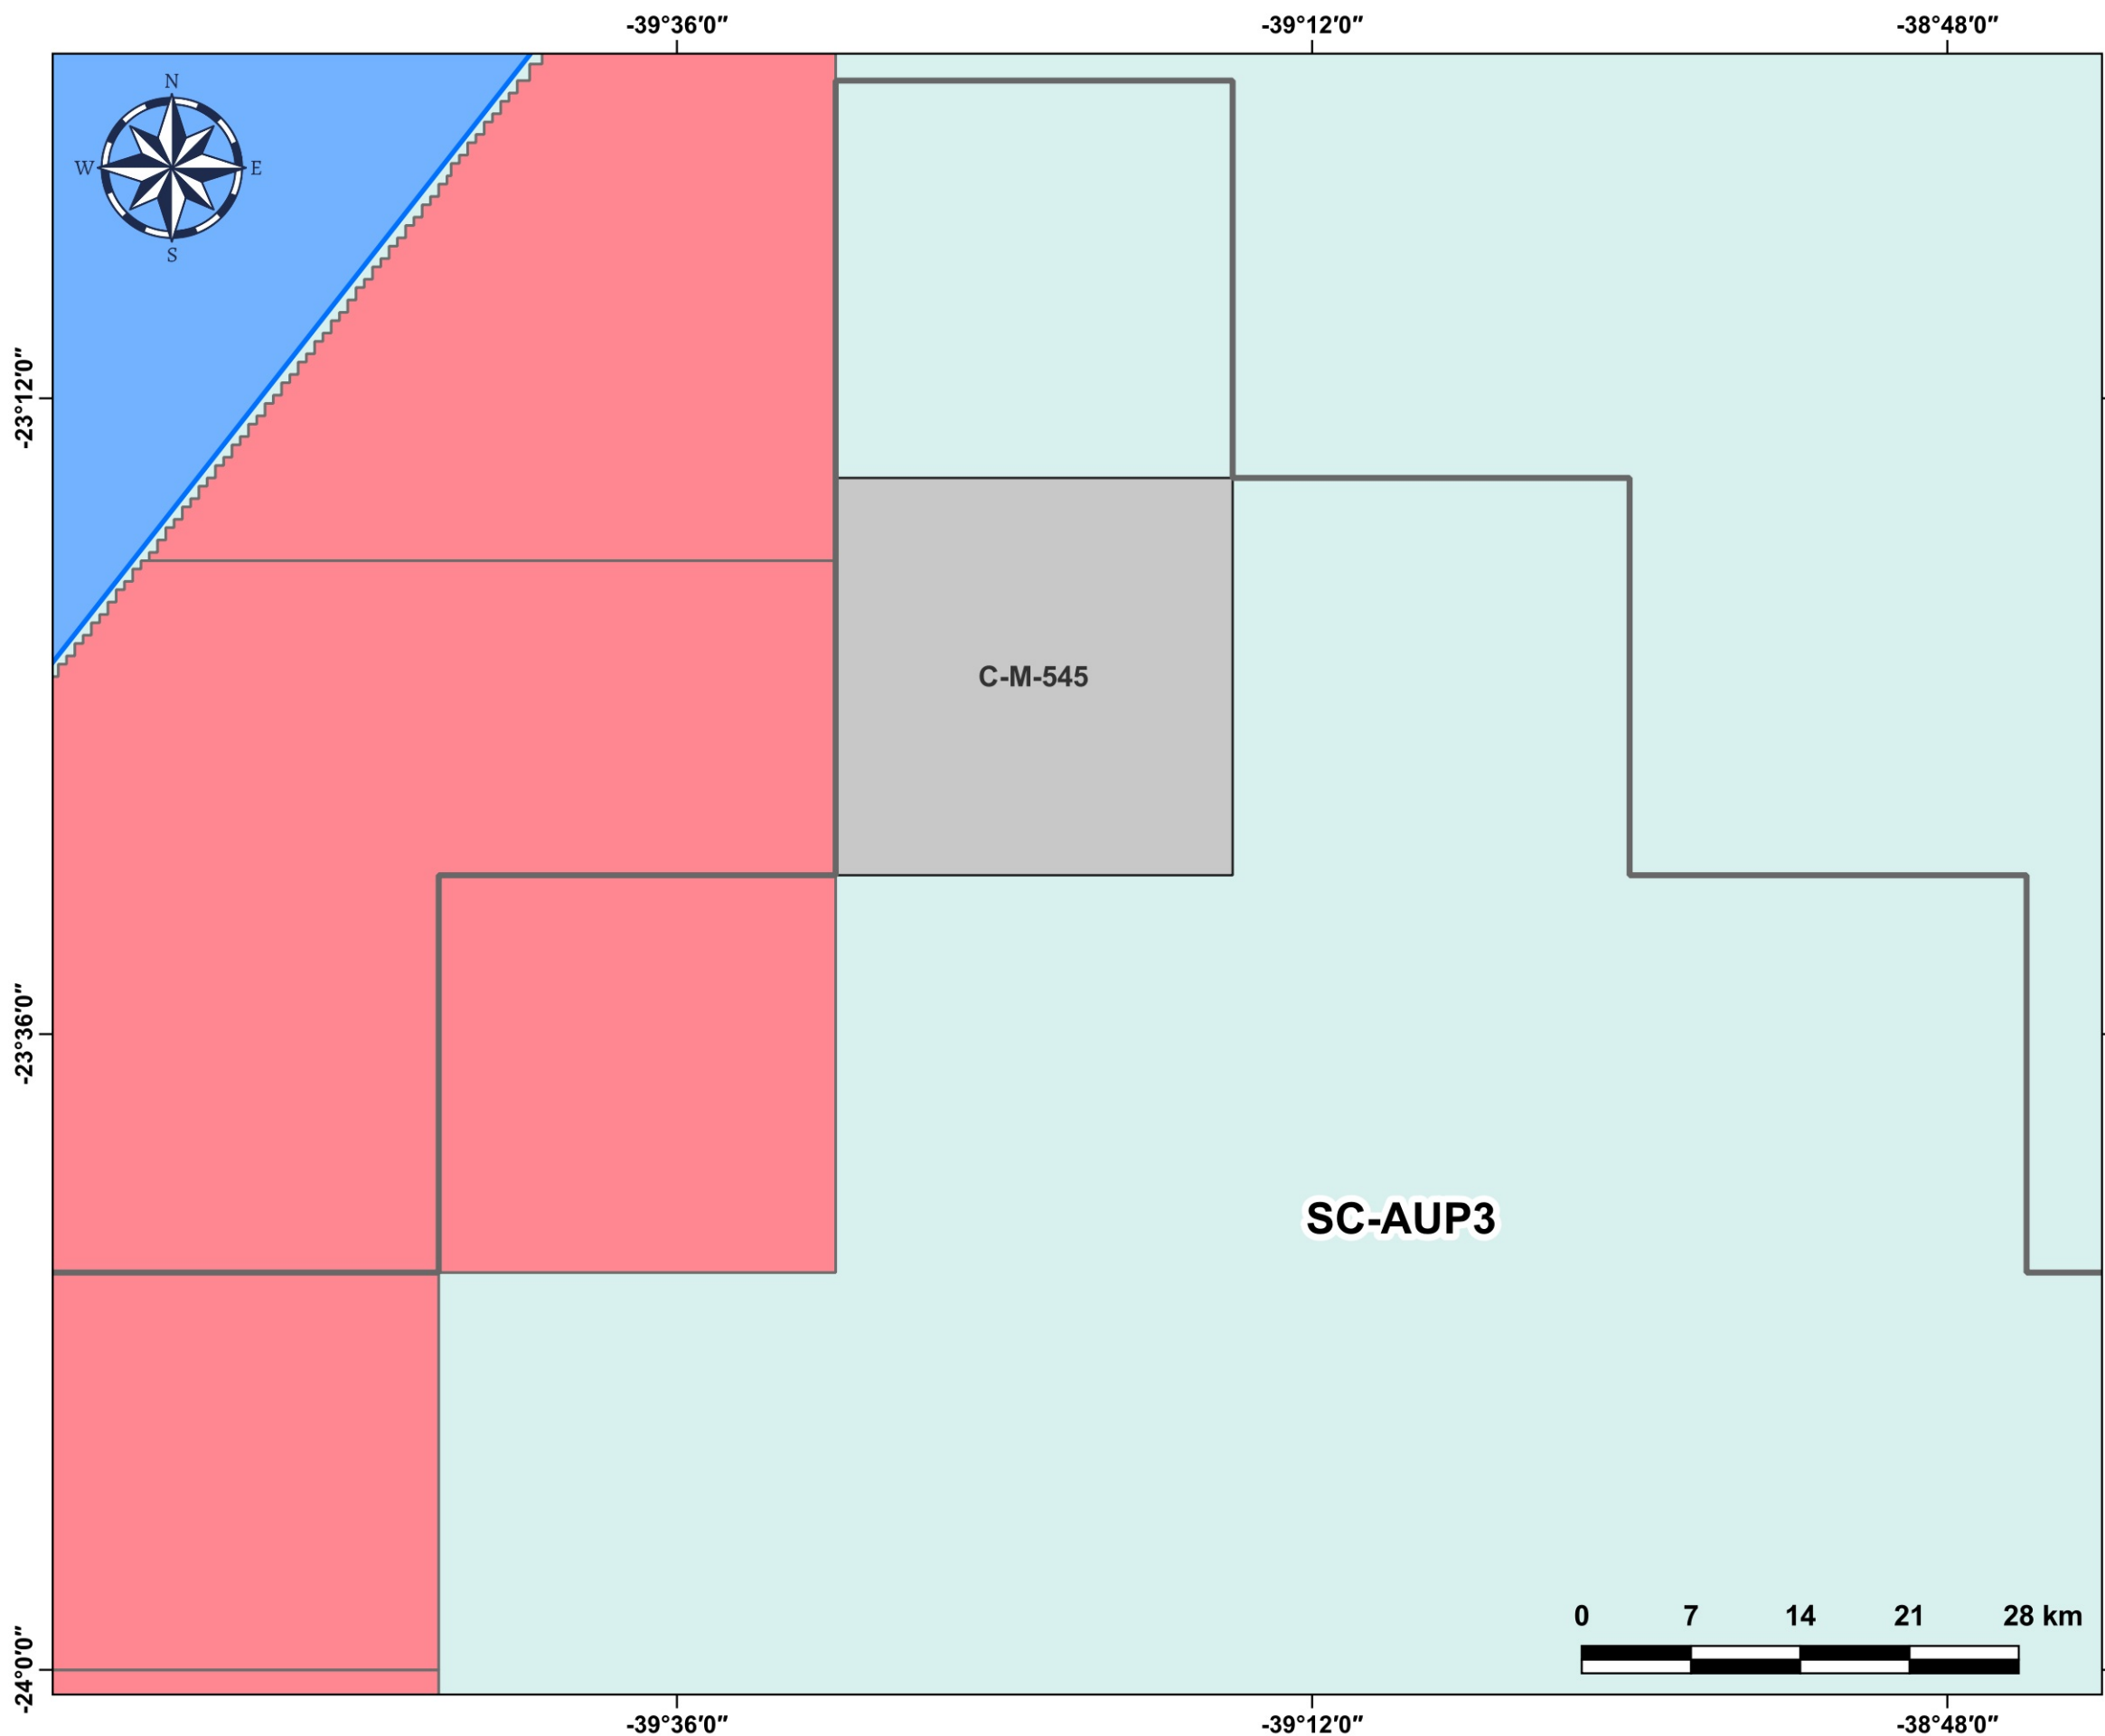

Blocos Exploratórios - Setor SC-AUP3 - Bacia de Campos

Exploratory Blocks - SC-AUP3 Sector - Campos Basin

Legenda / Legend

-  Setores OPC / OA Sectors
-  Blocos OPC / OA Blocks
-  Rodada 16 / Round 16
-  Área do Pré-Sal / Pre-Salt Area
-  Bacias Sedimentares Marítimas / Offshore Sedimentary Basins

Data de Criação: 24/07/2024
 DATUM: SIRGAS 2000
 Escala: 1:350.000
 ANP/SDT