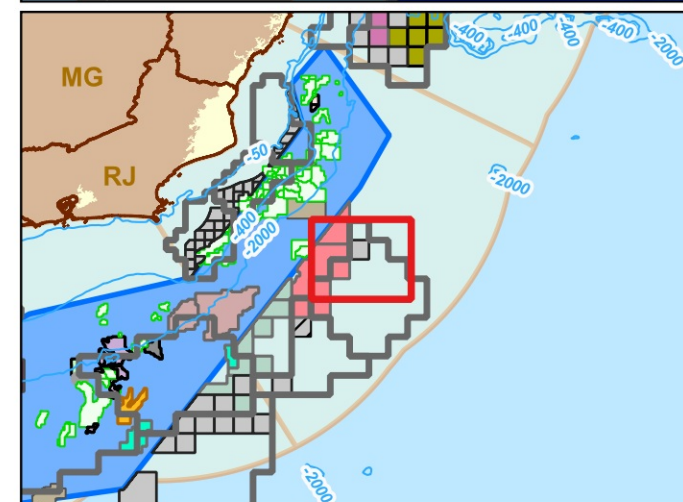

Blocos Exploratórios - Setor SC-AUP3 - Bacia de Campos

Exploratory Blocks - SC-AUP3 Sector - Campos Basin

Legenda / Legend

-  Setores OPC / OA Sectors
-  Blocos OPC / OA Blocks
-  Rodada 16 / Round 16
-  Área do Pré-Sal / Pre-Salt Area
-  Bacias Sedimentares Marítimas / Offshore Sedimentary Basins

Data de Criação: 24/07/2024
 DATUM: SIRGAS 2000
 Escala: 1:350.000
 ANP/SDT