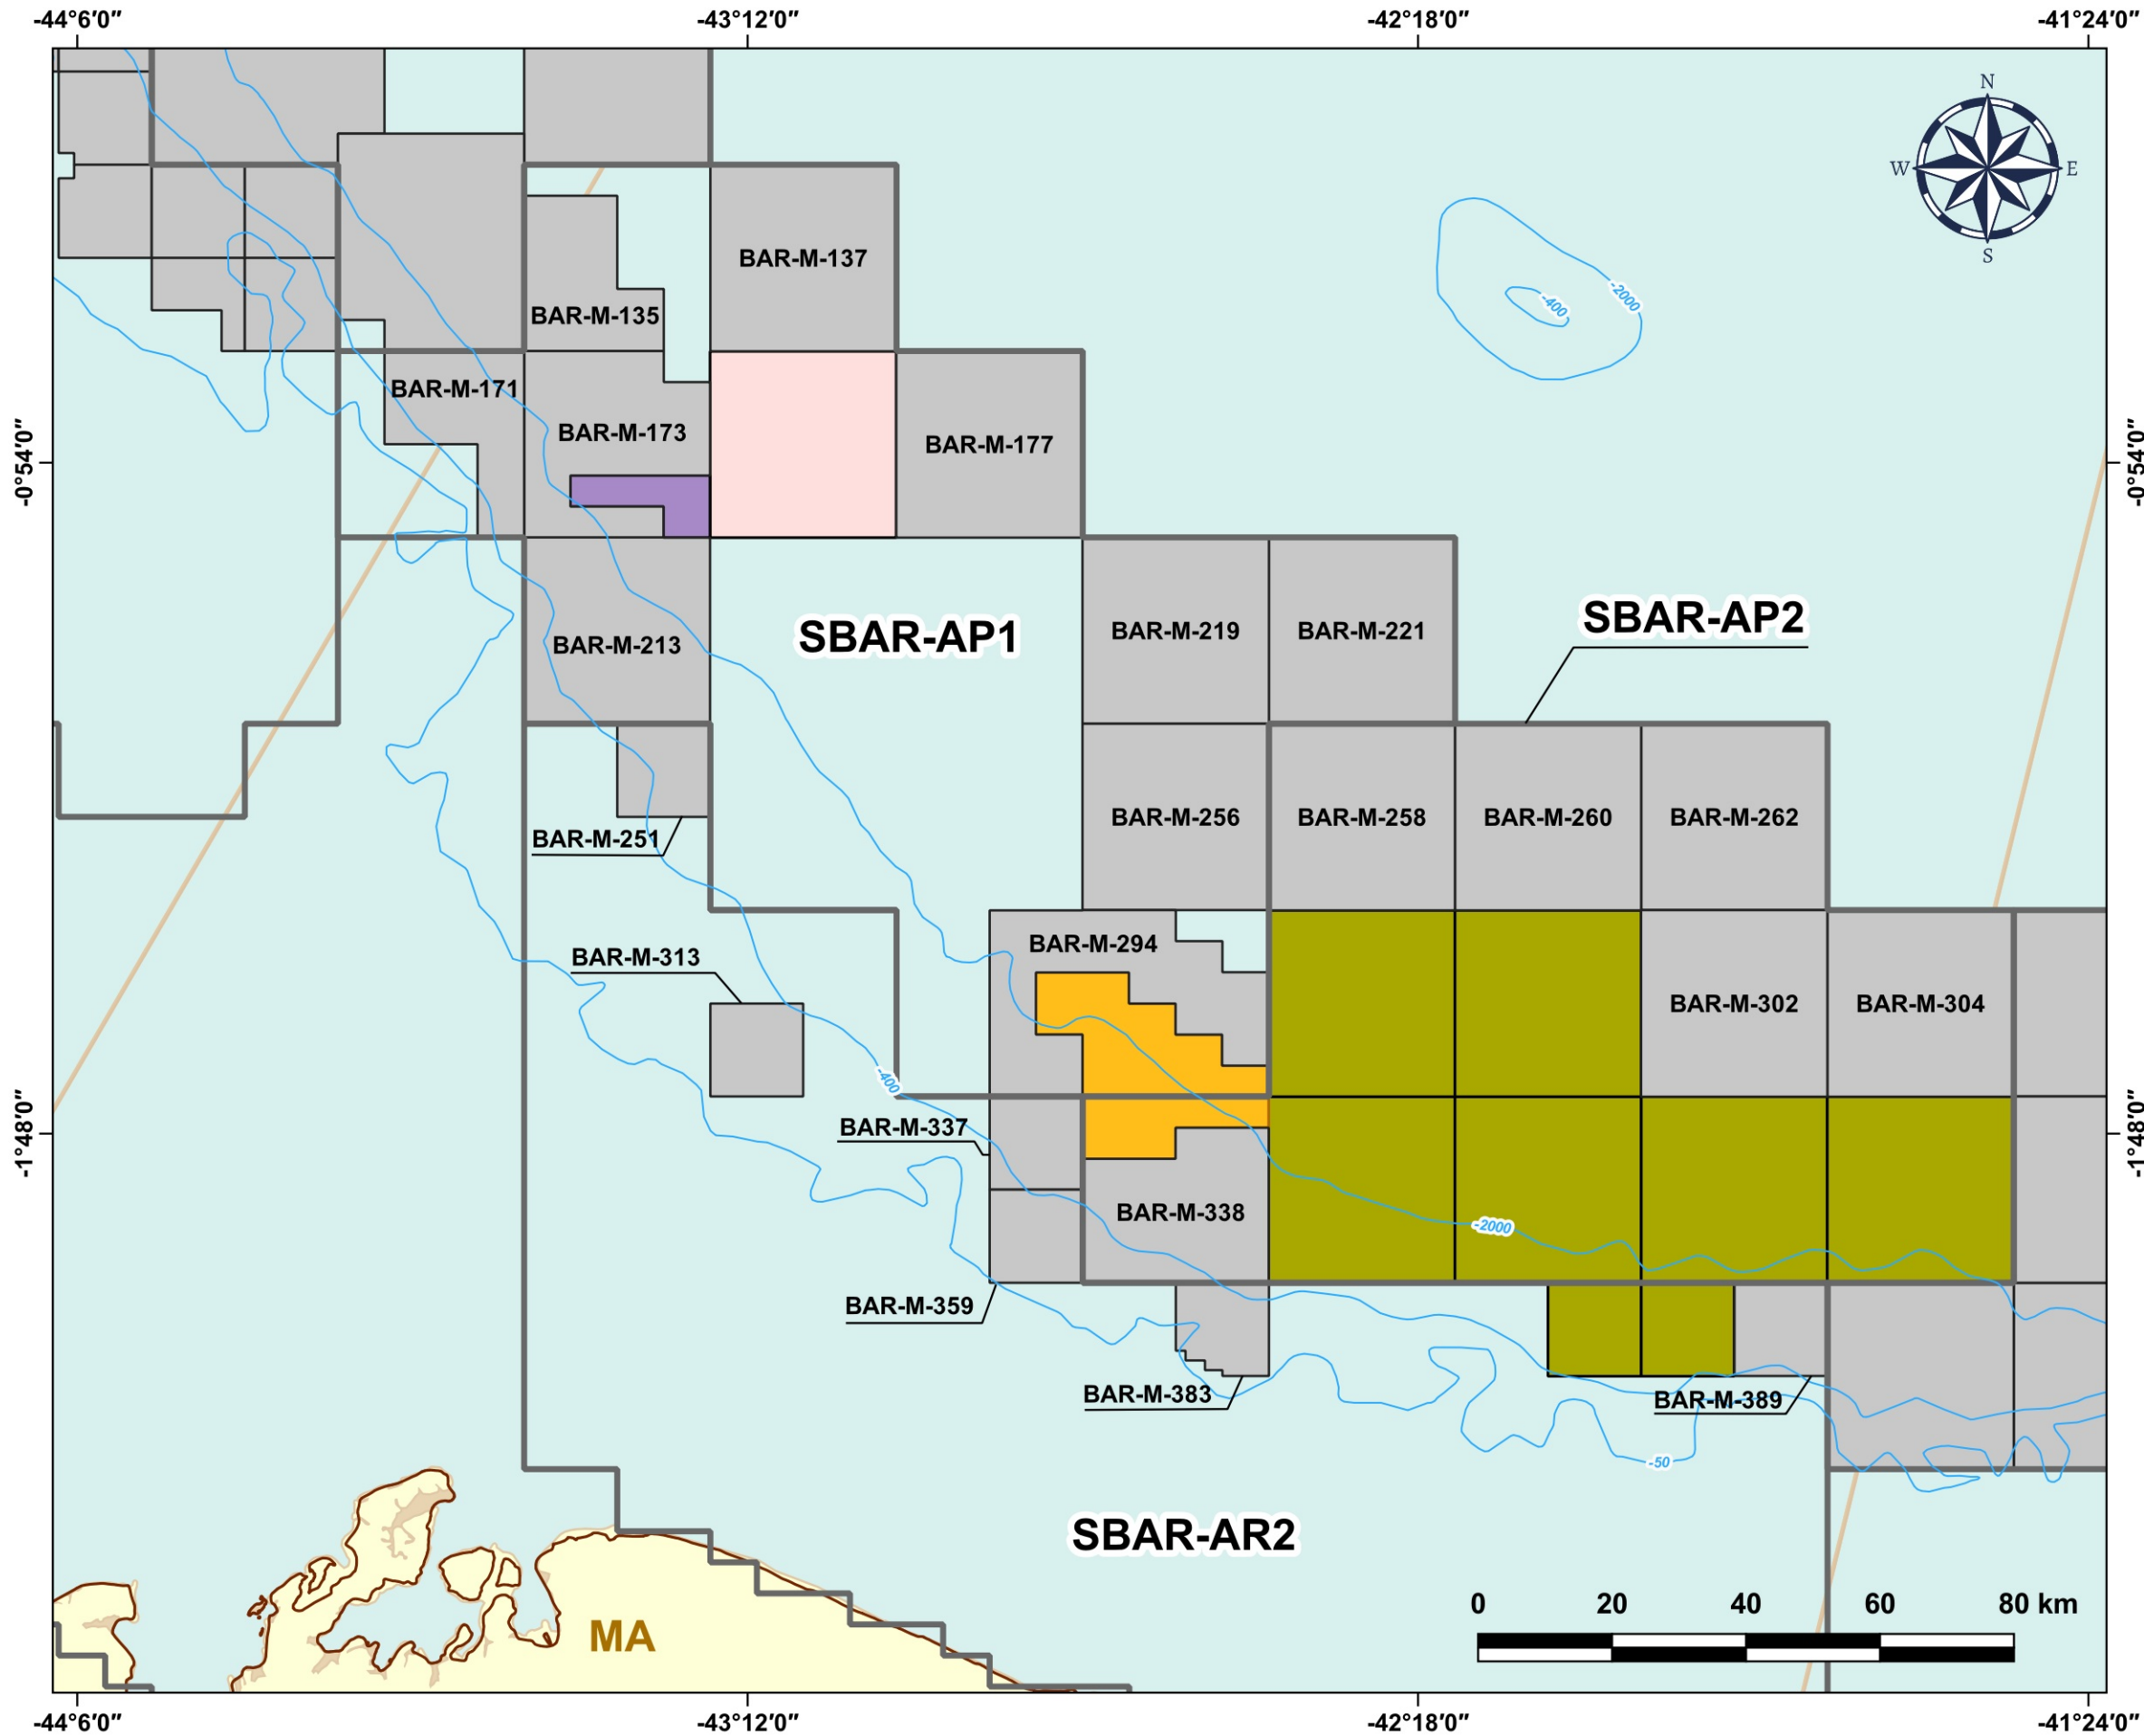

Blocos Exploratórios - Bacia de Barreirinhas

Exploratory Blocks - Barreirinhas Basin

Legenda / Legend

-  Setores OPC / OA Sectors
-  Blocos OPC / OA Blocks
-  Rodada 3 / Round 3
-  Rodada 4 / Round 4
-  Rodada 6 / Round 6
-  Rodada 11 / Round 11
-  Linhas Batimétricas / Bathymetric Lines
-  Bacias Sedimentares Marítimas / Offshore Sedimentary Basins
-  Bacias Sedimentares Terrestres / Onshore Sedimentary Basins
-  Limites Estaduais / States Boundaries
-  Embasamento / Basement Units

Data de Atualização: 17/07/2024
 DATUM: SIRGAS 2000
 Escala: 1:1.000.000
 ANP/SDT