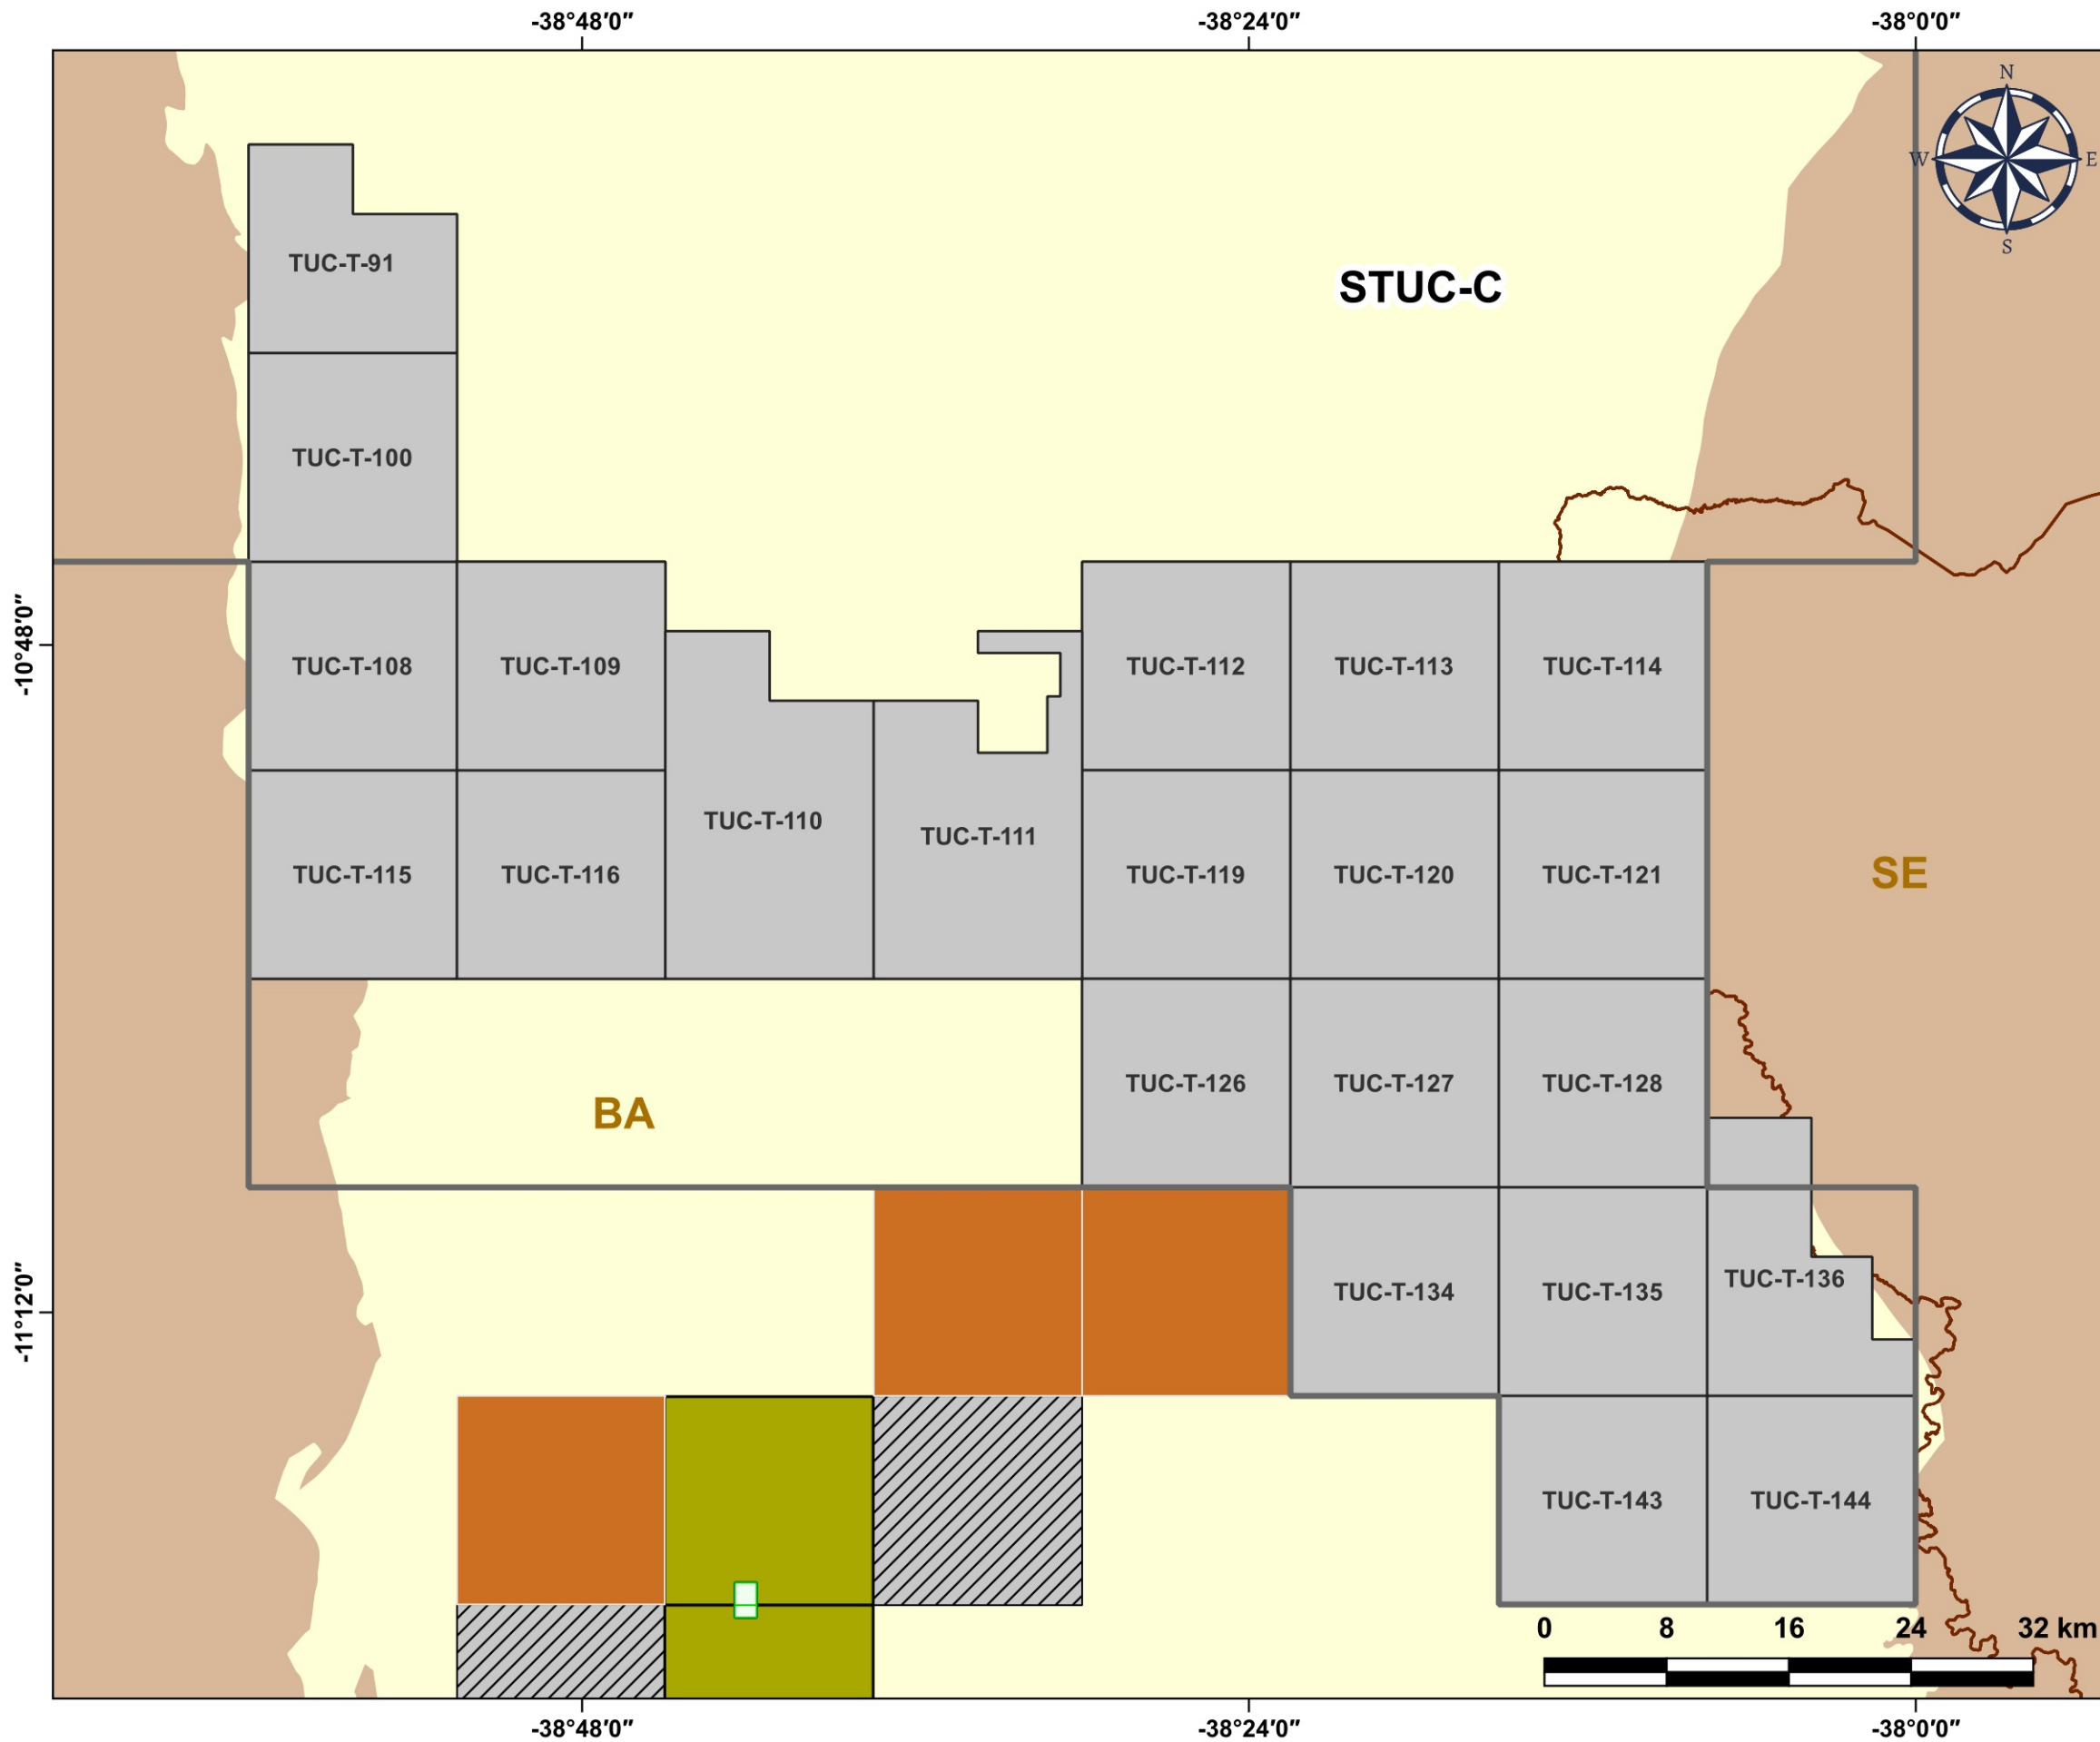

# Blocos Exploratórios - Setor STUC-C - Bacia de Tucano Central

## Exploratory Blocks - STUC-C Sector - Tucano Central Basin

### Legenda / Legend

-  Setores OPC / OA Sectors
-  Campos de Produção / Production Fields
-  Blocos Ofertados - OPC / OA Offered Blocks
-  Blocos Arrematados - OPC 4º Ciclo / Blocks Awarded - OA 4th Cycle
-  Rodada 11 / Round 11
-  Limites Estaduais / States Boundaries
-  Bacia Sedimentar - Terra Sedimentary Basin - Onshore
-  Embasamento / Basement Units

Data de Criação: 09/05/2024  
DATUM: SIRGAS 2000  
Escala: 1:400.000  
ANP/SDT