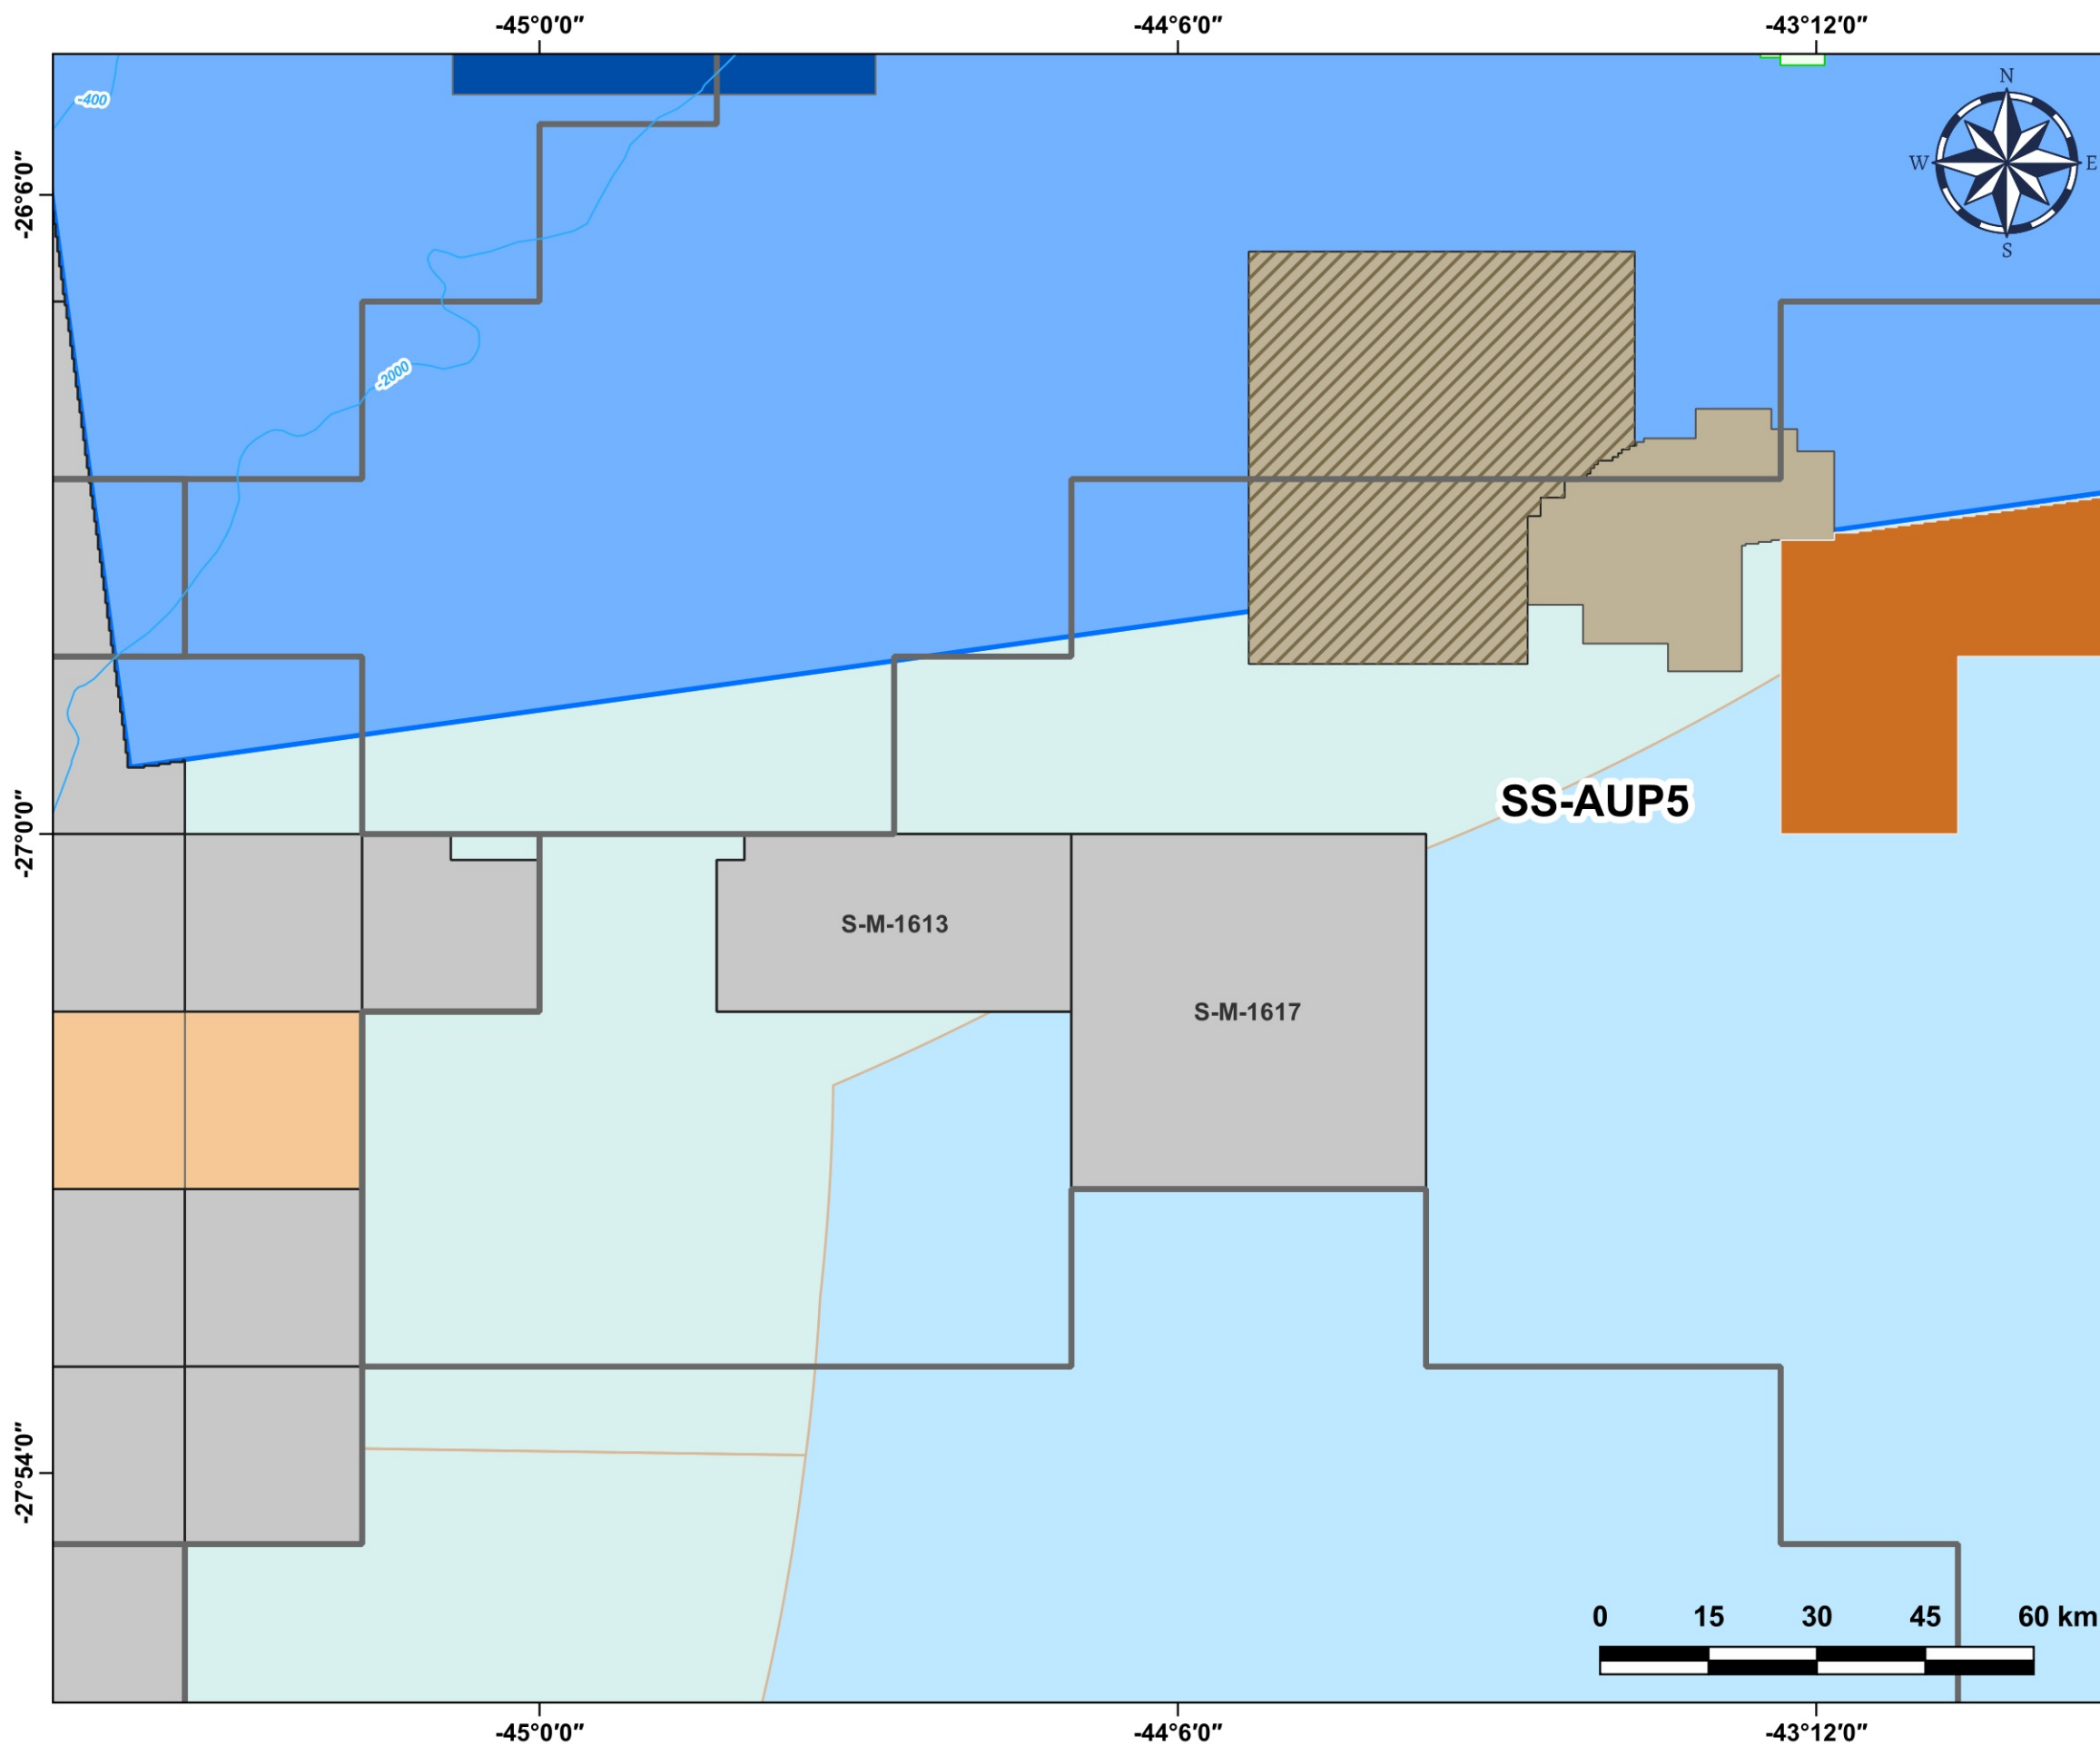

Blocos Exploratórios - Setor SS-AUP5 - Bacia de Santos

Exploratory Blocks - SS-AUP5 Sector - Santos Basin

Legenda / Legend

- Setores OPC / OA Sectors
- Blocos Ofertados - OPC / OA Offered Blocks
- Campos de Produção / Production Fields
- Blocos Arrematados - OPP 2° Ciclo / Blocks Awarded - OA 2nd Cycle
- Blocos Arrematados - OPC 4° Ciclo / Blocks Awarded - OA 4th Cycle
- Partilha 6 / Round 6 - PSA
- Rodada 17 / Round 17
- Oferta Permanente de Partilha / Open Acreage - Production Sharing
- Linhas Batimétricas / Bathymetric Lines
- Área do Pré-Sal / Pre-Salt Area
- Bacia Sedimentar - Mar / Sedimentary Basin - Offshore

Data de Criação: 09/05/2024
DATUM: SIRGAS 2000
Escala: 1:500.000
ANP/SDT