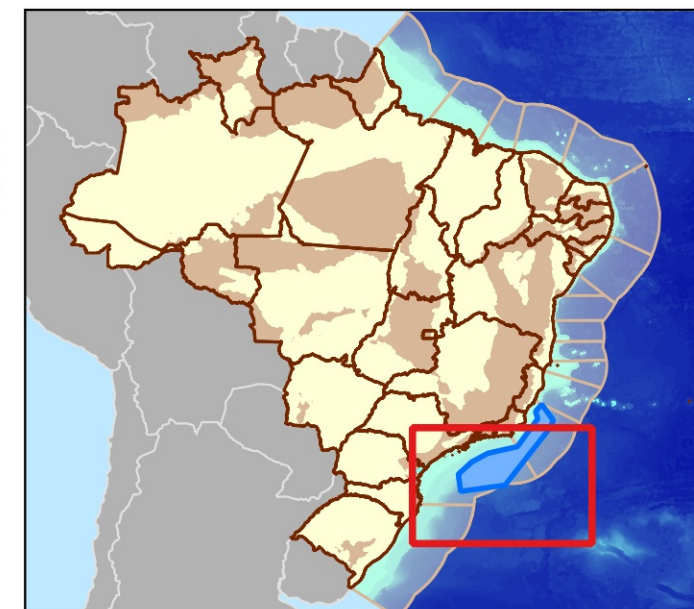

Blocos Exploratórios - Setor SS-AUP5 - Bacia de Santos

Exploratory Blocks - SS-AUP5 Sector - Santos Basin

Legenda / Legend

- Setores OPC / OA Sectors
- Blocos Ofertados - OPC / OA Offered Blocks
- Campos de Produção / Production Fields
- Blocos Arrematados - OPP 2° Ciclo / Blocks Awarded - OA 2nd Cycle
- Blocos Arrematados - OPC 4° Ciclo / Blocks Awarded - OA 4th Cycle
- Partilha 6 / Round 6 - PSA
- Rodada 17 / Round 17
- Oferta Permanente de Partilha / Open Acreage - Production Sharing
- Linhas Batimétricas / Bathymetric Lines
- Área do Pré-Sal / Pre-Salt Area
- Bacia Sedimentar - Mar / Sedimentary Basin - Offshore

Data de Criação: 09/05/2024
DATUM: SIRGAS 2000
Escala: 1:500.000
ANP/SDT