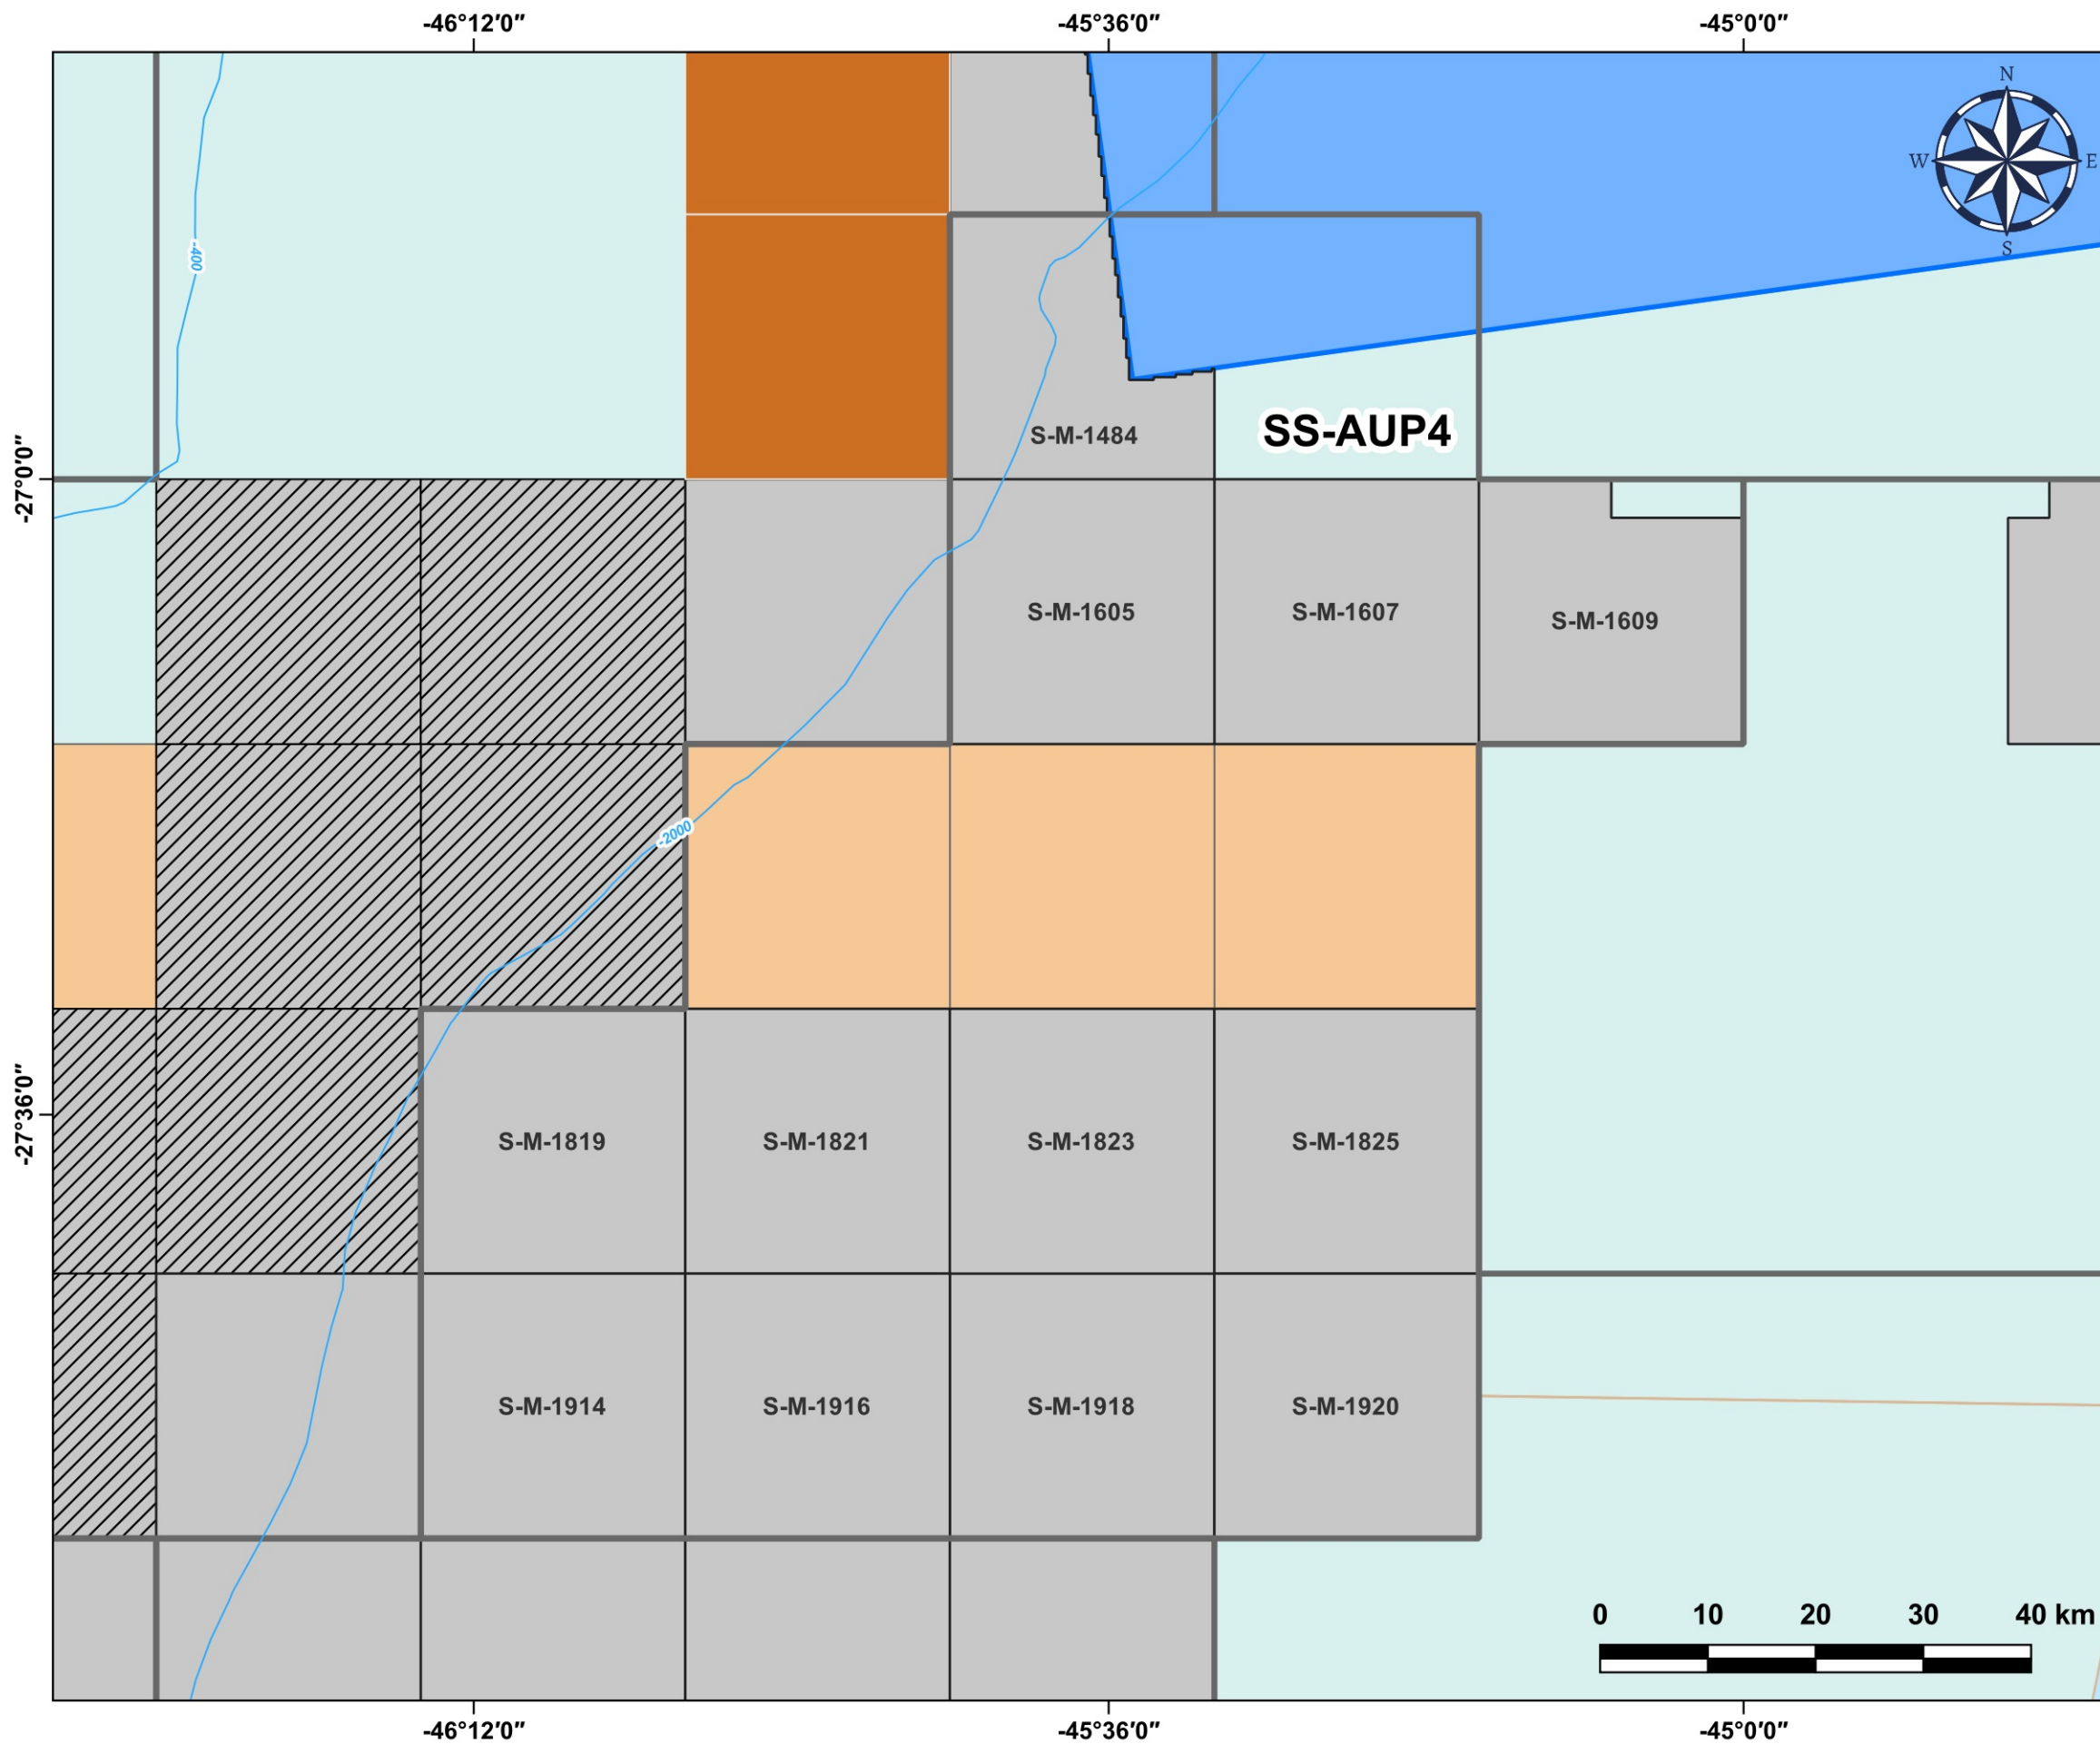

Blocos Exploratórios - Setor SS-AUP4 - Bacia de Santos

Exploratory Blocks - SS-AUP4 Sector - Santos Basin

Legenda / Legend

-  Setores OPC / OA Sectors
-  Blocos Ofertados - OPC / OA Offered Blocks
-  Blocos Arrematados - OPC 4º Ciclo / Blocks Awarded - OA 4th Cycle
-  Rodada 17 / Round 17
-  Oferta Permanente / Open Acreage
-  Linhas Batimétricas / Bathymetric Lines
-  Área do Pré-Sal / Pre-Salt Area
-  Bacia Sedimentar - Mar Sedimentary Basin - Offshore

Data de Criação: 09/05/2024
DATUM: SIRGAS 2000
Escala: 1:500.000
ANP/SDT