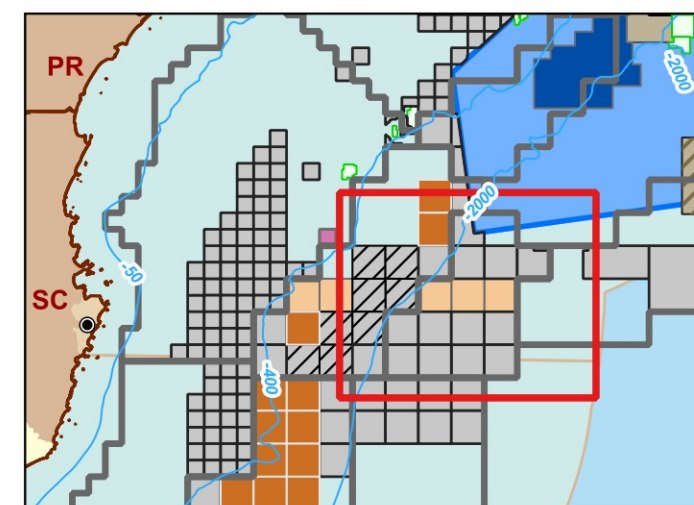

Blocos Exploratórios - Setor SS-AUP4 - Bacia de Santos

Exploratory Blocks - SS-AUP4 Sector - Santos Basin

Legenda / Legend

-  Setores OPC / OA Sectors
-  Blocos Ofertados - OPC / OA Offered Blocks
-  Blocos Arrematados - OPC 4º Ciclo / Blocks Awarded - OA 4th Cycle
-  Rodada 17 / Round 17
-  Oferta Permanente / Open Acreage
-  Linhas Batimétricas / Bathymetric Lines
-  Área do Pré-Sal / Pre-Salt Area
-  Bacia Sedimentar - Mar Sedimentary Basin - Offshore

Data de Criação: 09/05/2024
DATUM: SIRGAS 2000
Escala: 1:500.000
ANP/SDT