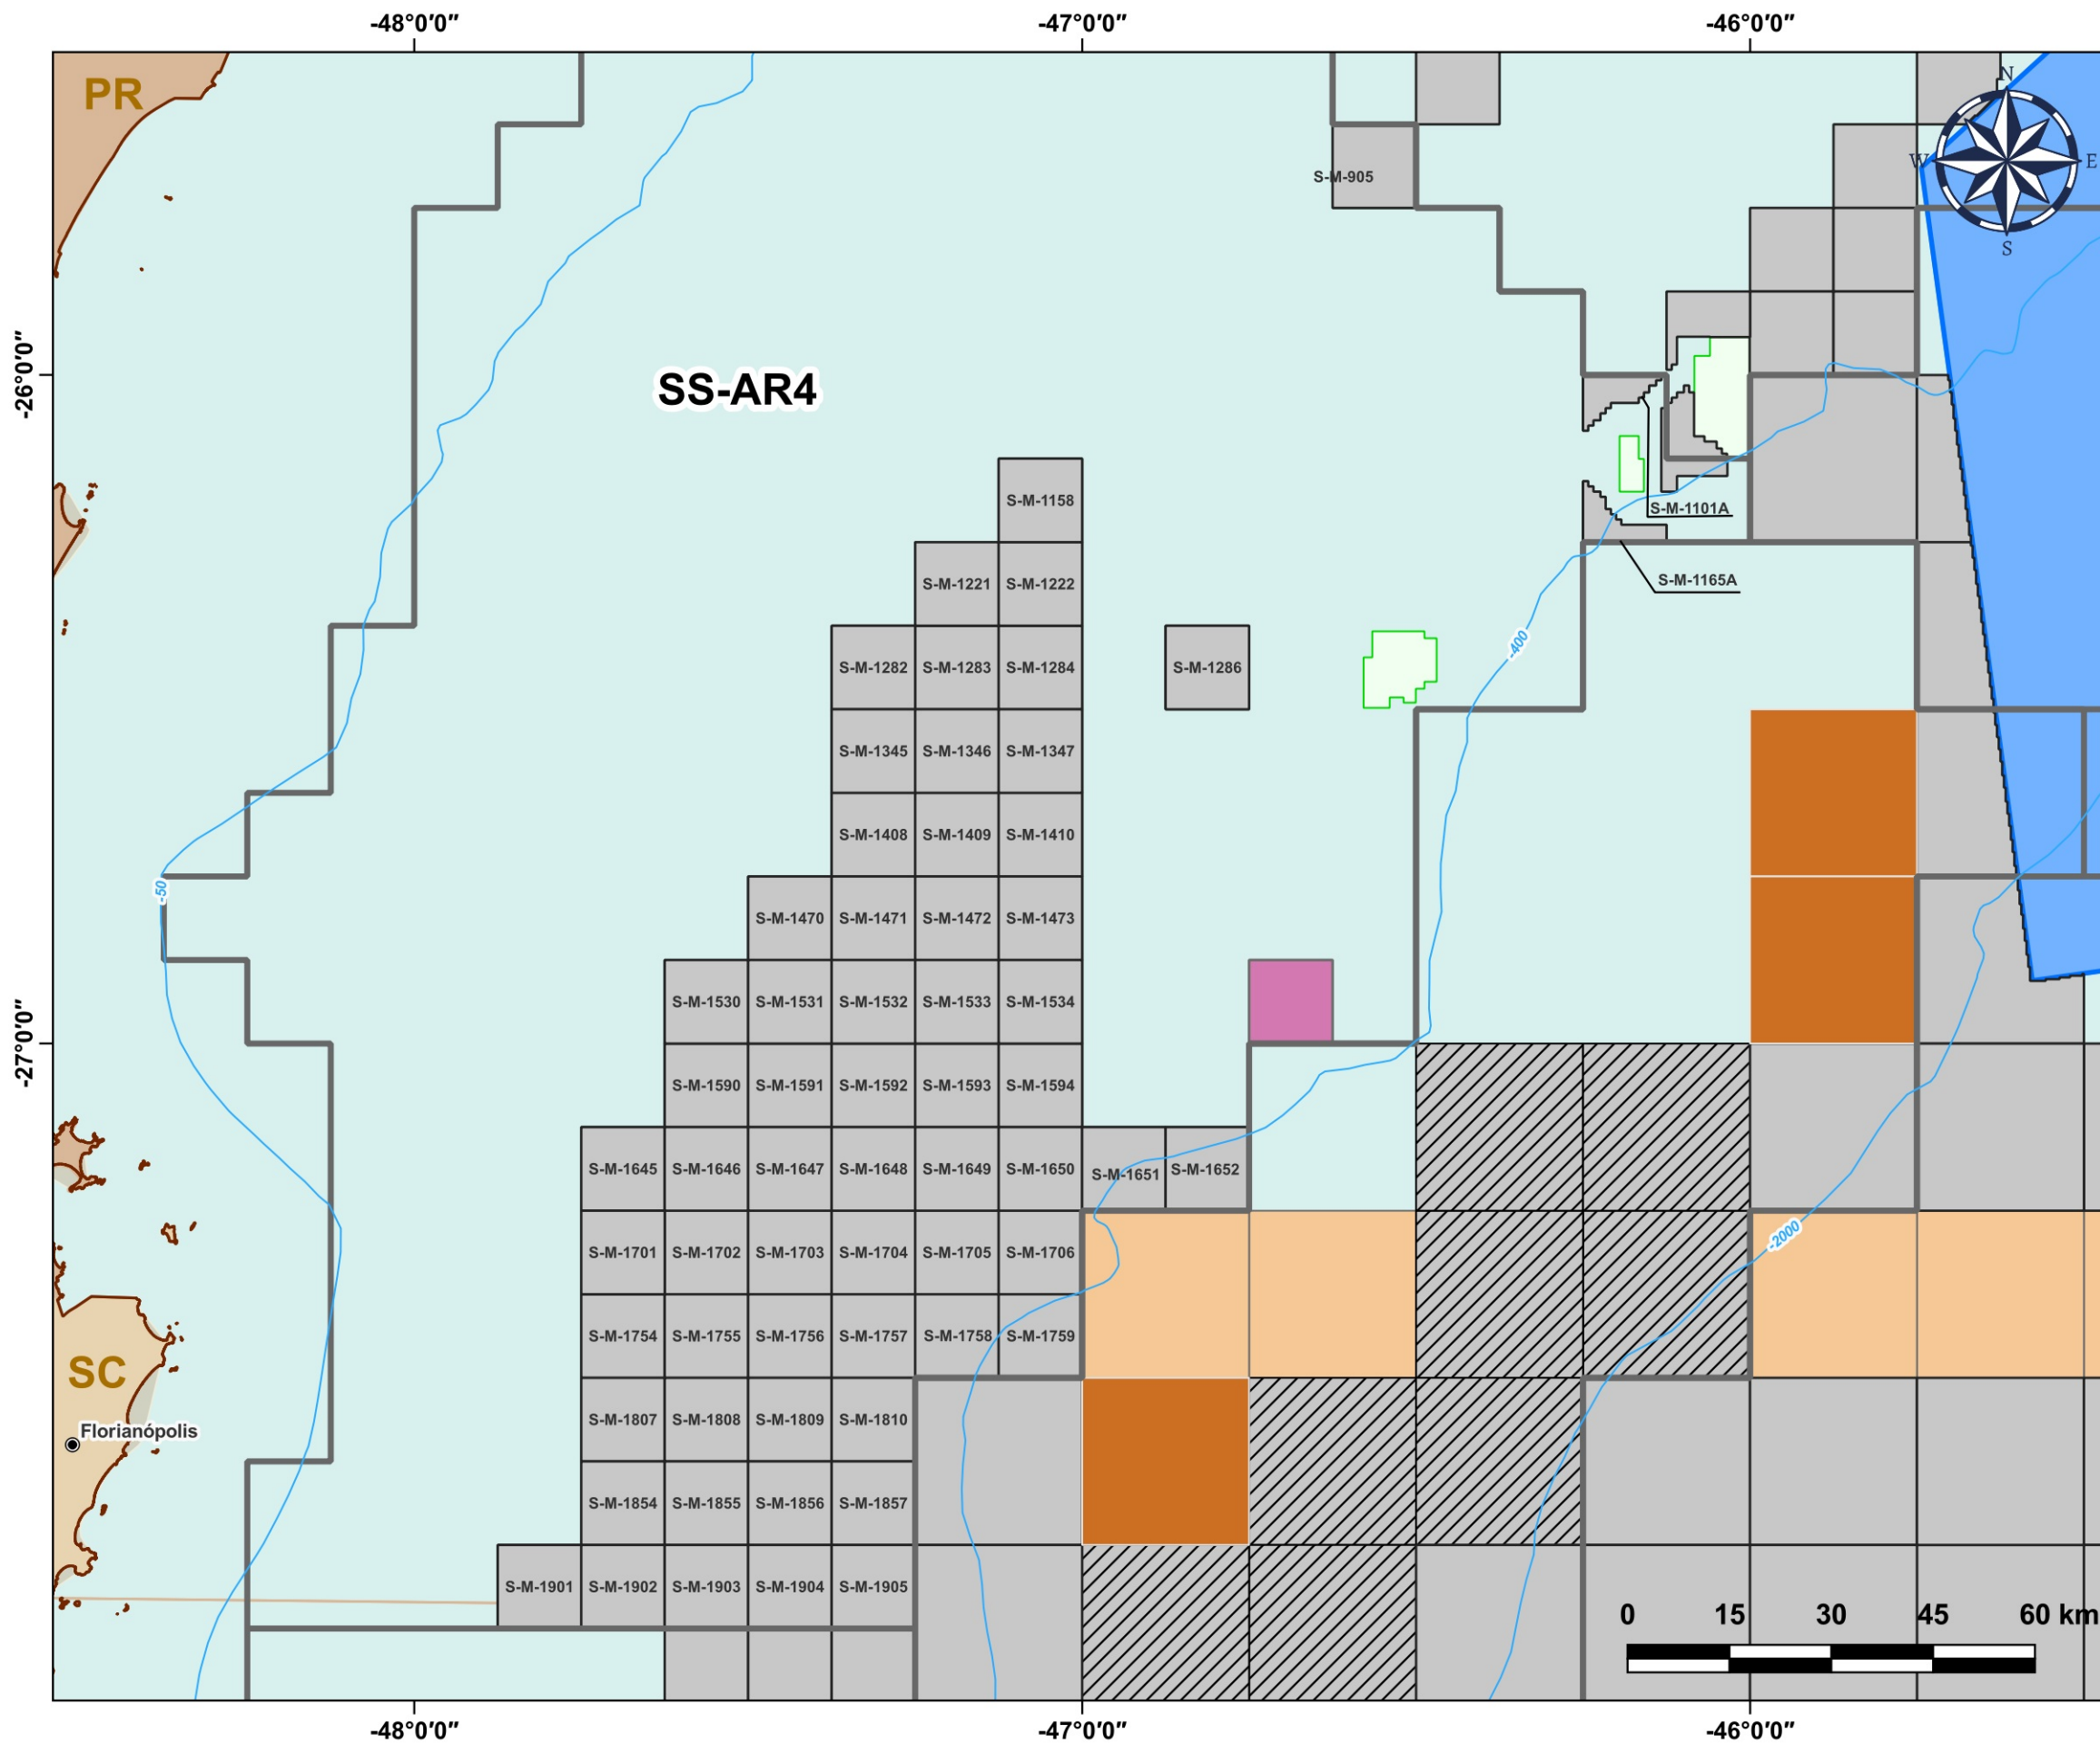

Blocos Exploratórios - Setor SS-AR4 - Bacia de Santos

Exploratory Blocks - SS-AR4 Sector - Santos Basin

Legenda / Legend

- Setores OPC / OA Sectors
- Blocos Ofertados - OPC / OA Offered Blocks
- Campos de Produção / Production Fields
- Blocos Arrematados - OPC 4º Ciclo / Blocks Awarded - OA 4th Cycle
- Rodada 14 / Round 14
- Rodada 17 / Round 17
- Oferta Permanente / Open Acreage
- Capitais / Capitals
- Linhas Batimétricas / Bathymetric Lines
- Limites Estaduais / States Boundaries
- Área do Pré-Sal / Pre-Salt Area
- Bacia Sedimentar - Mar / Sedimentary Basin - Offshore
- Embasamento / Basement Units

Data de Criação: 09/05/2024
DATUM: SIRGAS 2000
Escala: 1:800.000
ANP/SDT