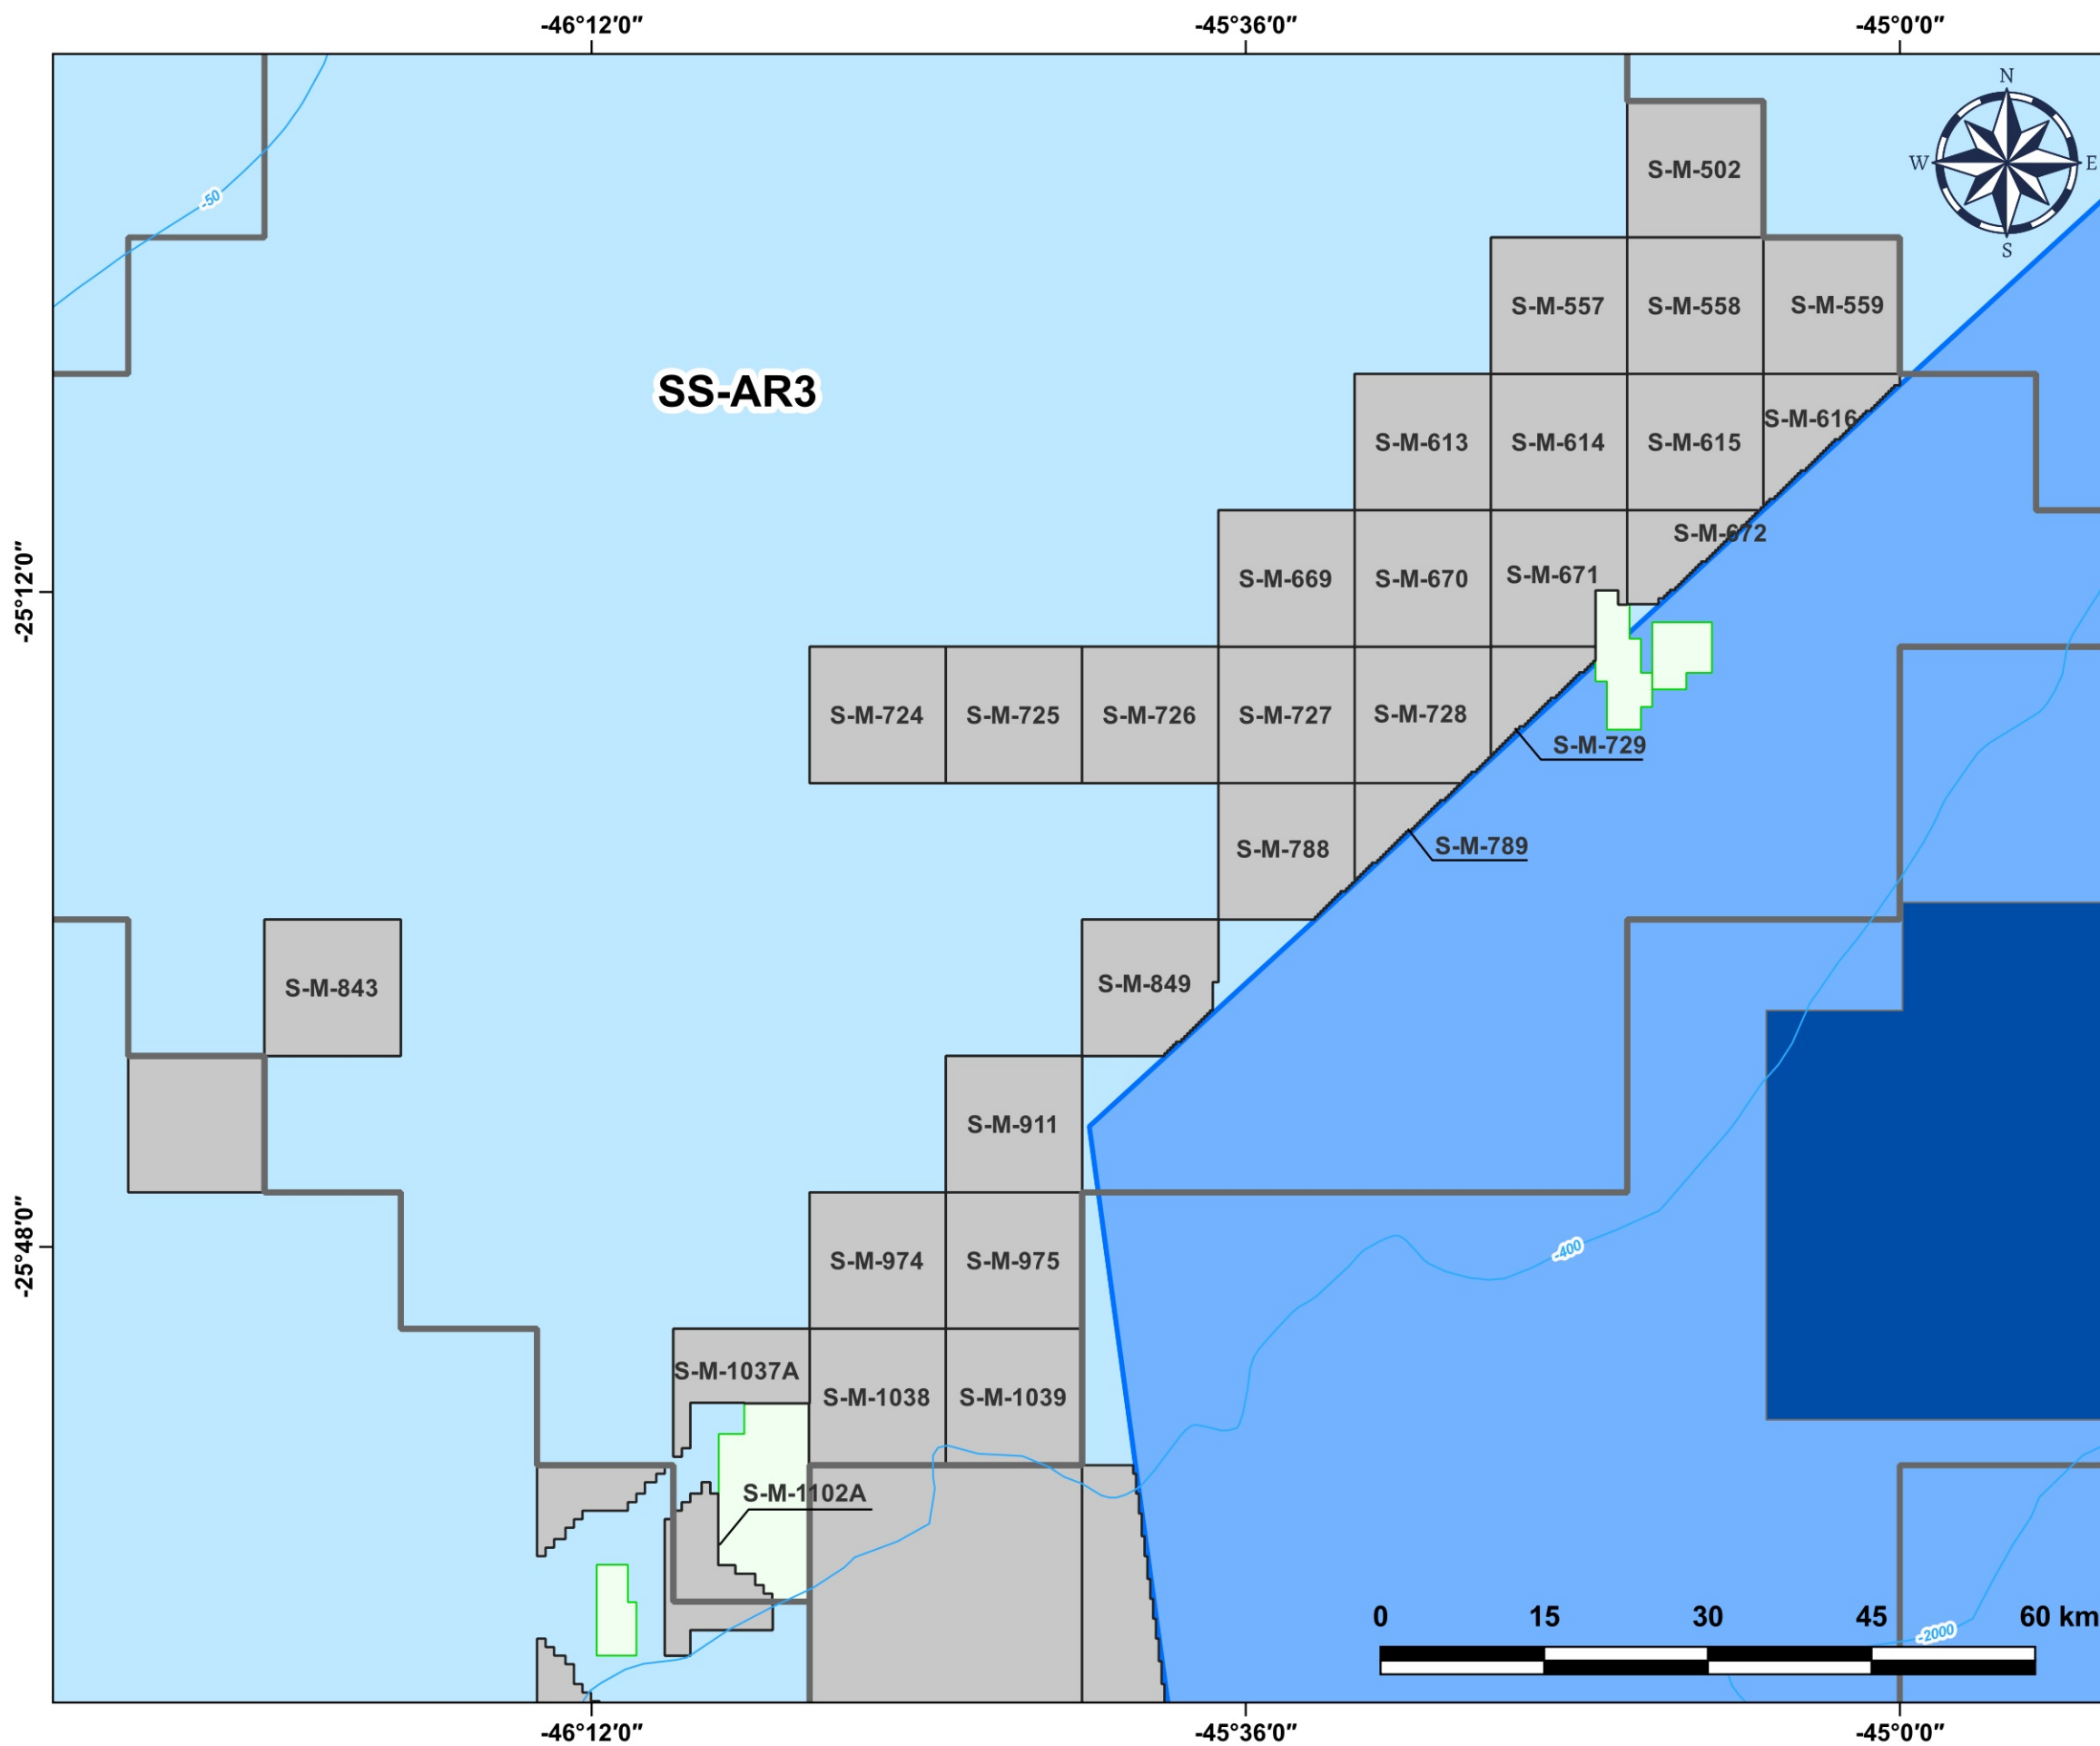

Blocos Exploratórios - Setor SS-AR3 - Bacia de Santos

Exploratory Blocks - SS-AR3 Sector - Santos Basin

Legenda / Legend

-  Setores OPC / OA Sectors
-  Blocos Ofertados - OPC / OA Offered Blocks
-  Campos de Produção / Production Fields
-  Partilha 6 / Round 6 - PSA
-  Linhas Batimétricas / Bathymetric Lines
-  Área do Pré-Sal / Pre-Salt Area

Data de Criação: 09/05/2024
DATUM: SIRGAS 2000
Escala: 1:500.000
ANP/SDT