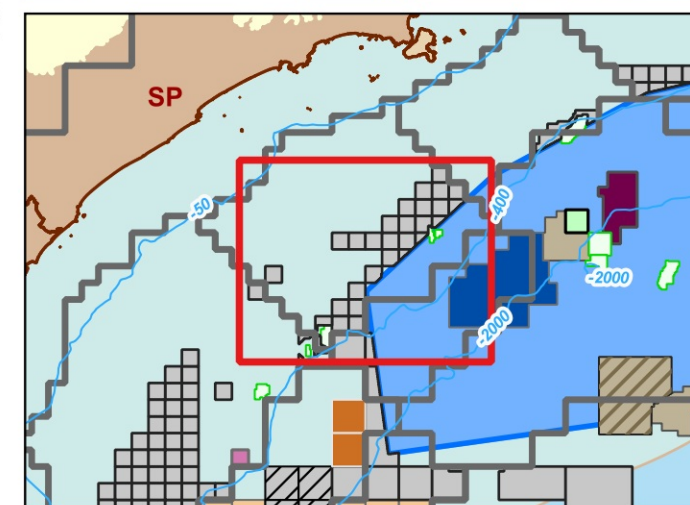

Blocos Exploratórios - Setor SS-AR3 - Bacia de Santos

Exploratory Blocks - SS-AR3 Sector - Santos Basin

Legenda / Legend

-  Setores OPC / OA Sectors
-  Blocos Ofertados - OPC / OA Offered Blocks
-  Campos de Produção / Production Fields
-  Partilha 6 / Round 6 - PSA
-  Linhas Batimétricas / Bathymetric Lines
-  Área do Pré-Sal / Pre-Salt Area

Data de Criação: 09/05/2024
DATUM: SIRGAS 2000
Escala: 1:500.000
ANP/SDT