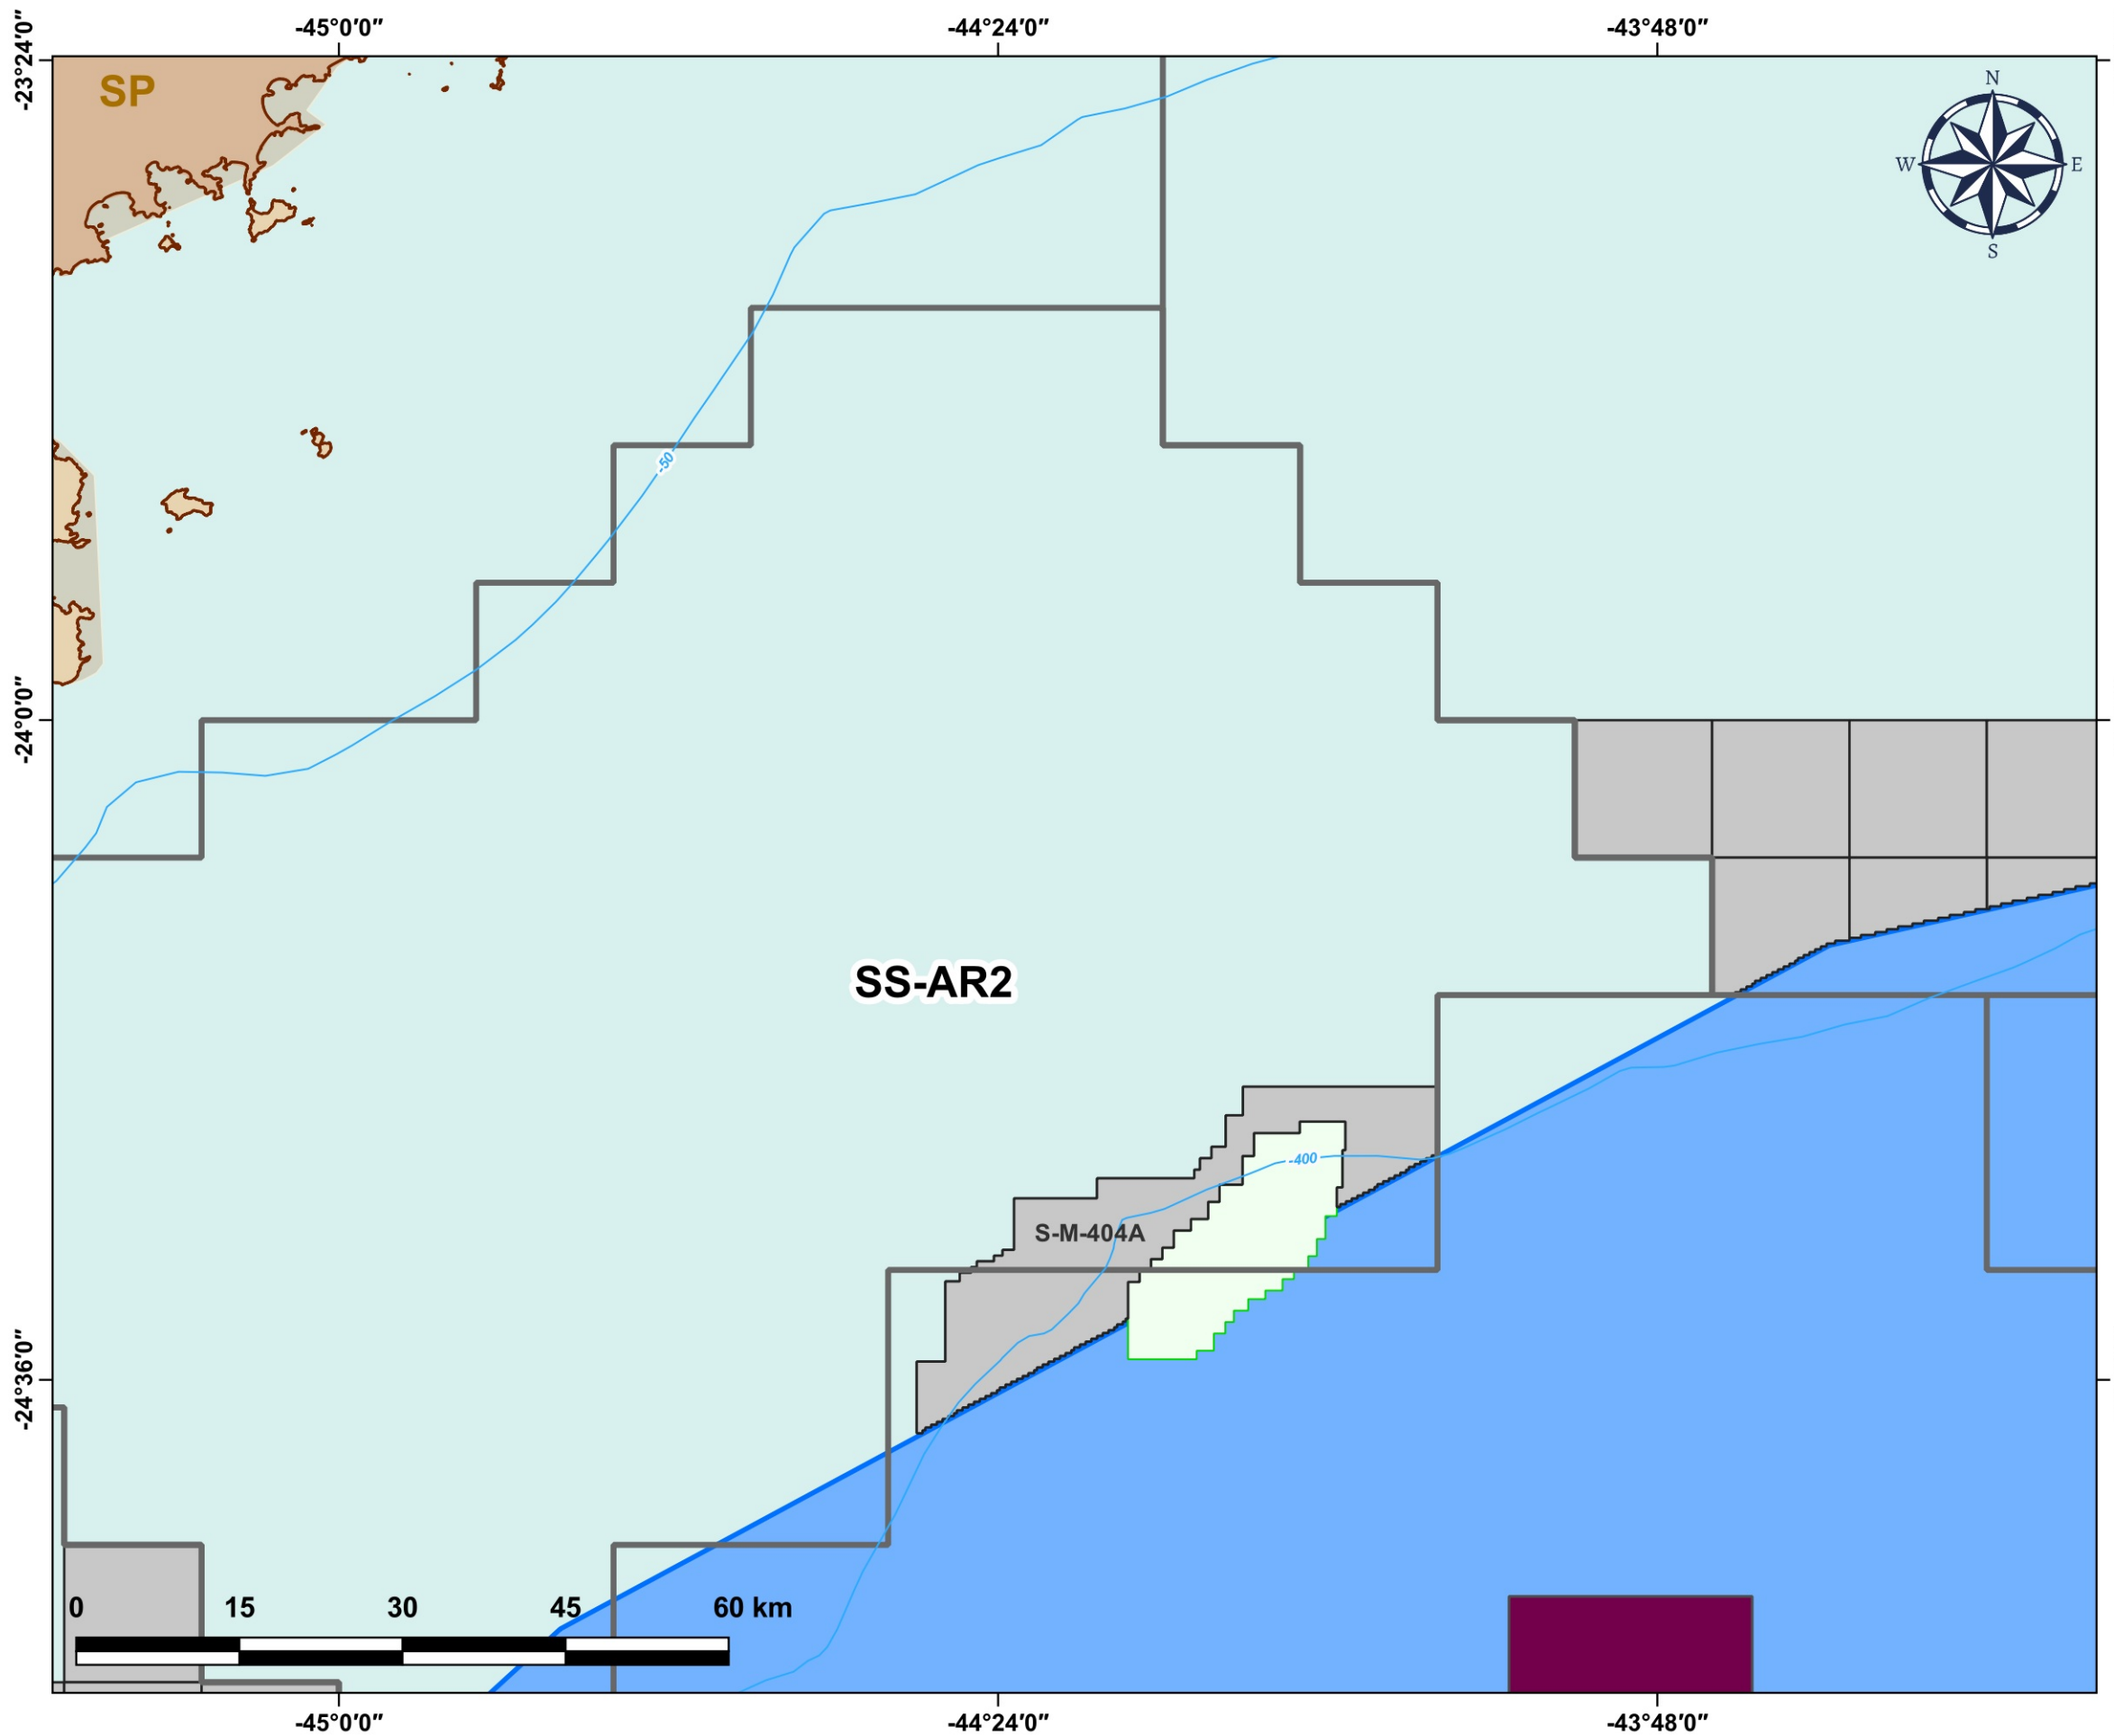

Blocos Exploratórios - Setor SS-AR2 - Bacia de Santos

Exploratory Blocks - SS-AR2 Sector - Santos Basin

Legenda / Legend

-  Setores OPC / OA Sectors
-  Blocos Ofertados - OPC / OA Offered Blocks
-  Campos de Produção / Production Fields
-  Partilha 4 / Round 4 - PSA
-  Linhas Batimétricas / Bathymetric Lines
-  Limites Estaduais / States Boundaries
-  Área do Pré-Sal / Pre-Salt Area
-  Bacia Sedimentar - Mar
Sedimentary Basin - Offshore
-  Embasamento / Basement Units

Data de Criação: 09/05/2024
 DATUM: SIRGAS 2000
 Escala: 1:500.000
 ANP/SDT