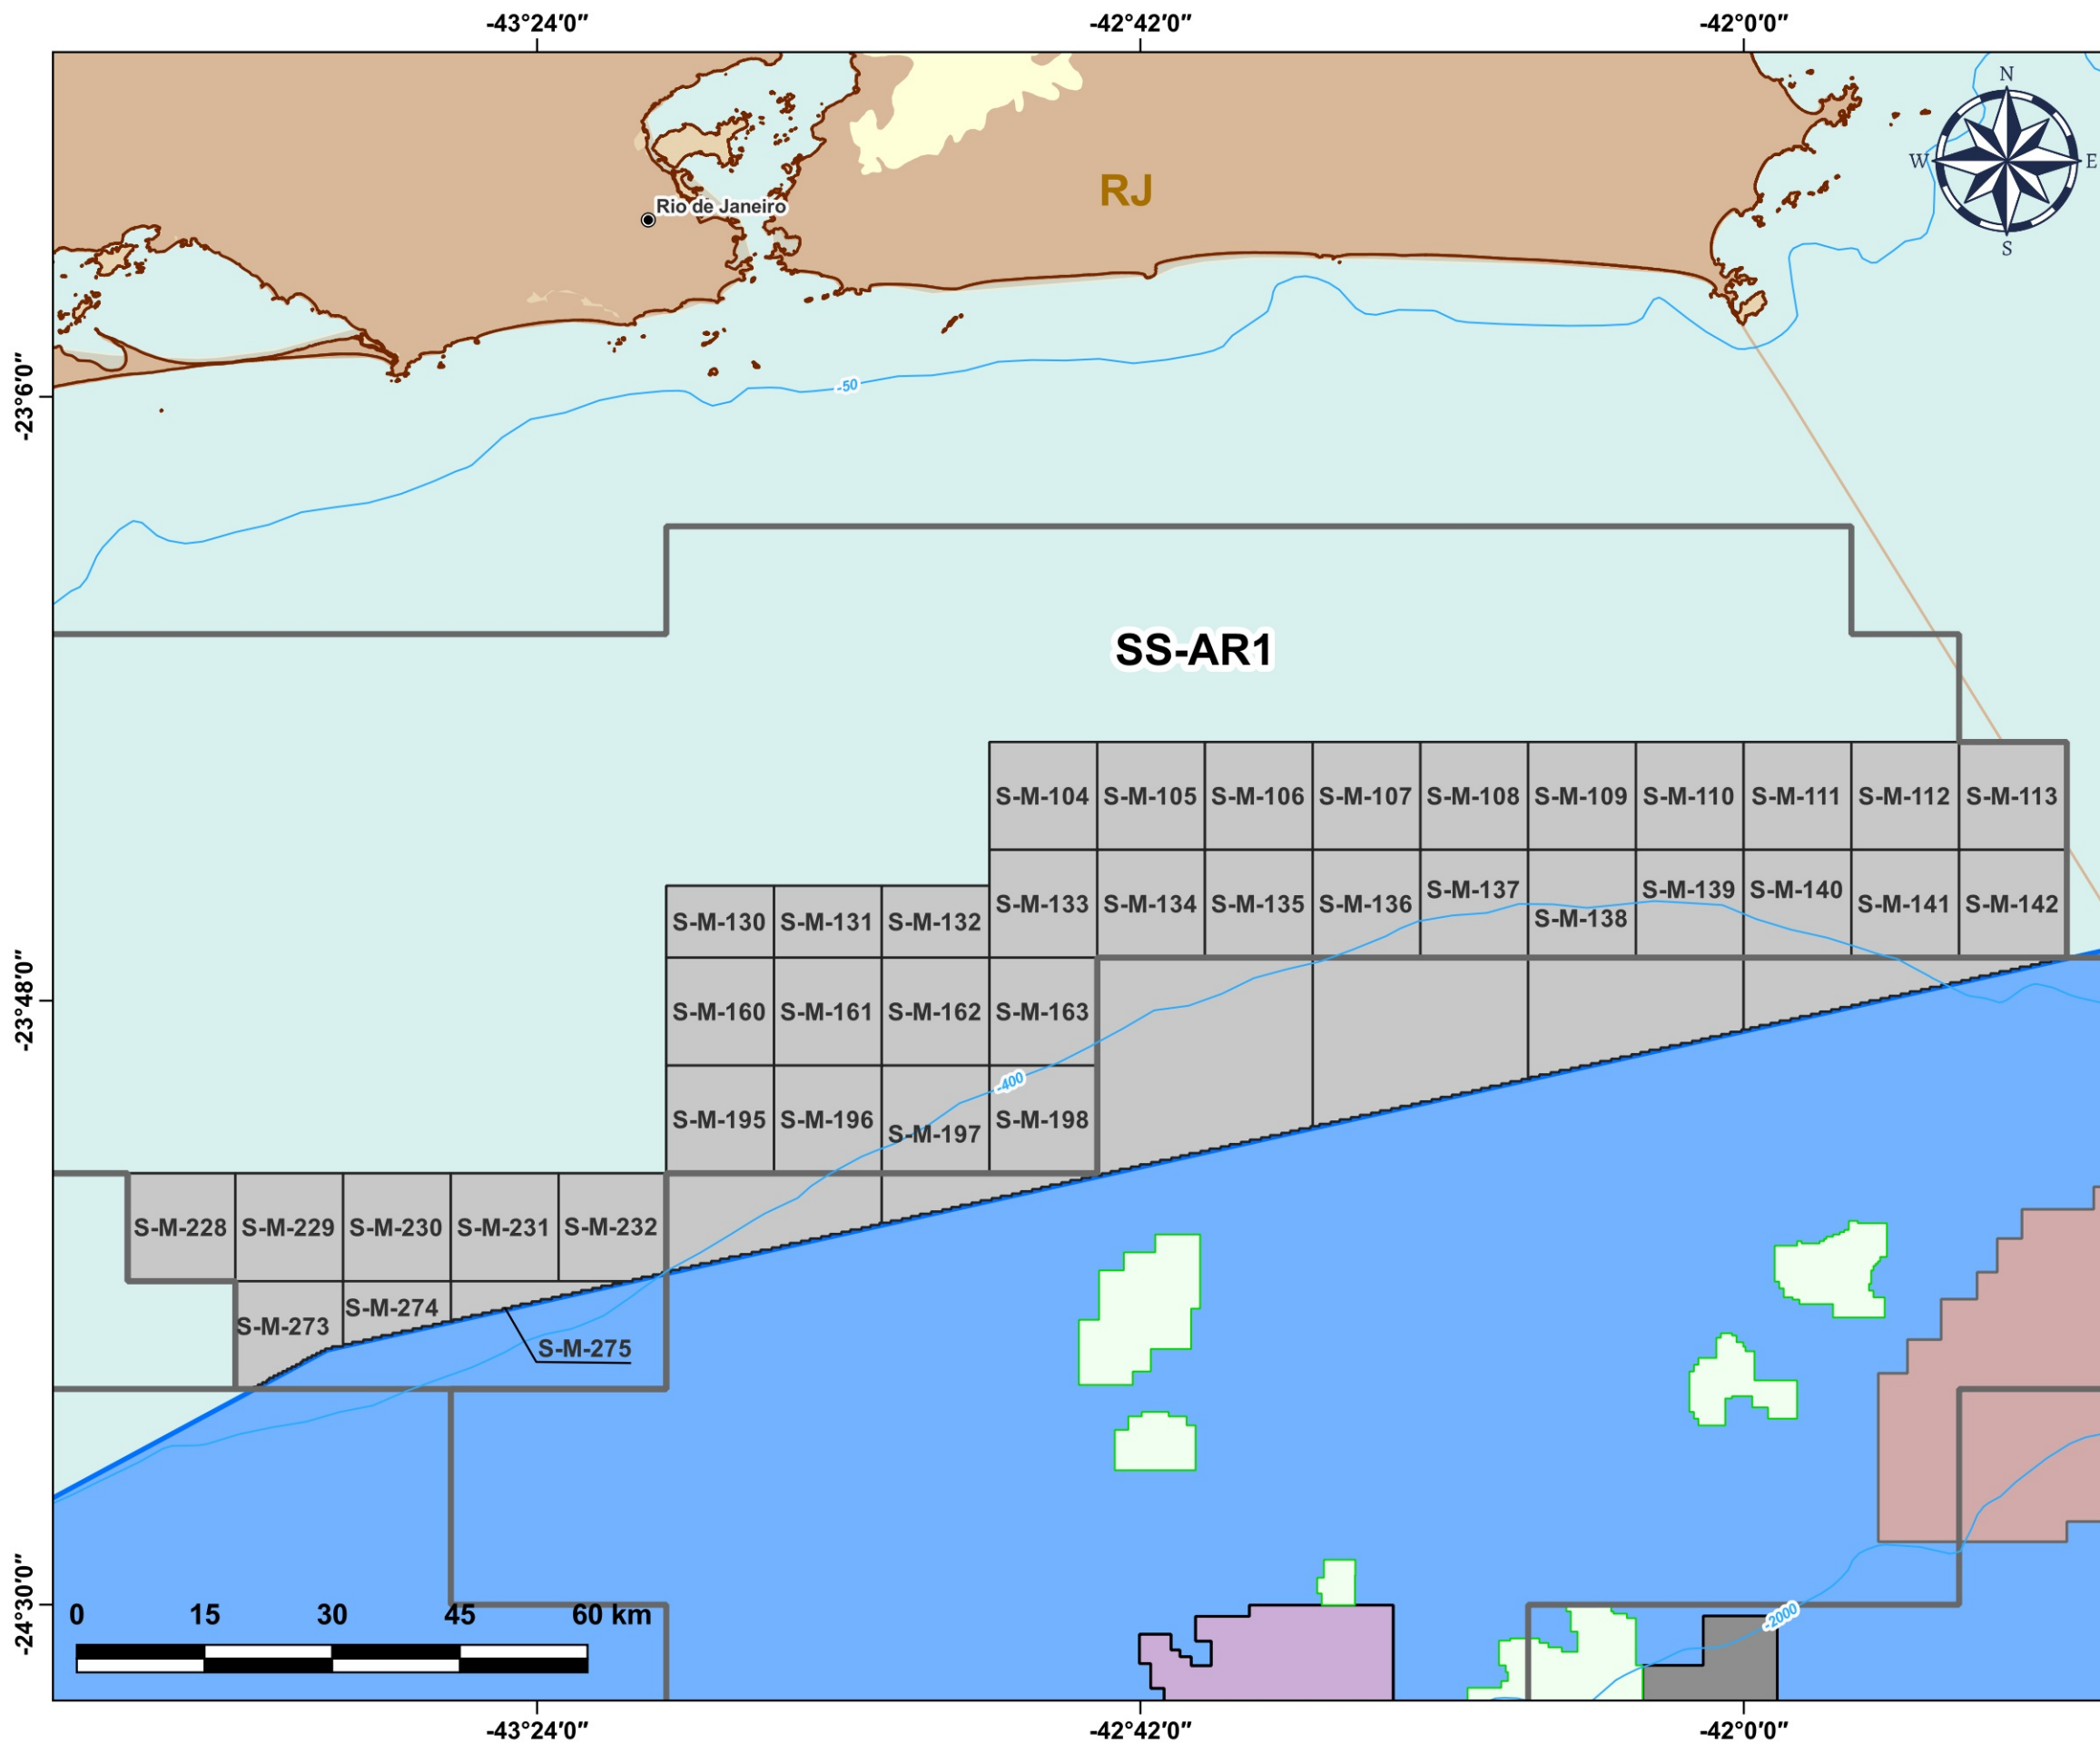

Blocos Exploratórios - Setor SS-AR1 - Bacia de Santos

Exploratory Blocks - SS-AR1 Sector - Santos Basin

Legenda / Legend

-  Setores OPC / OA Sectors
-  Blocos Ofertados - OPC / OA Offered Blocks
-  Campos de Produção / Production Fields
-  Cessão Onerosa / Transfer of Rights
-  Partilha 1 / Round 1 - PSA
-  Partilha 3 / Round 3 - PSA
-  Capitais / Capitals
-  Linhas Batimétricas / Bathymetric Lines
-  Limites Estaduais / States Boundaries
-  Área do Pré-Sal / Pre-Salt Area
-  Bacia Sedimentar - Terra
Sedimentary Basin - Onshore
-  Bacia Sedimentar - Mar
Sedimentary Basin - Offshore
-  Embasamento / Basement Units

Data de Criação: 09/05/2024
DATUM: SIRGAS 2000
Escala: 1:650.000
ANP/SDT