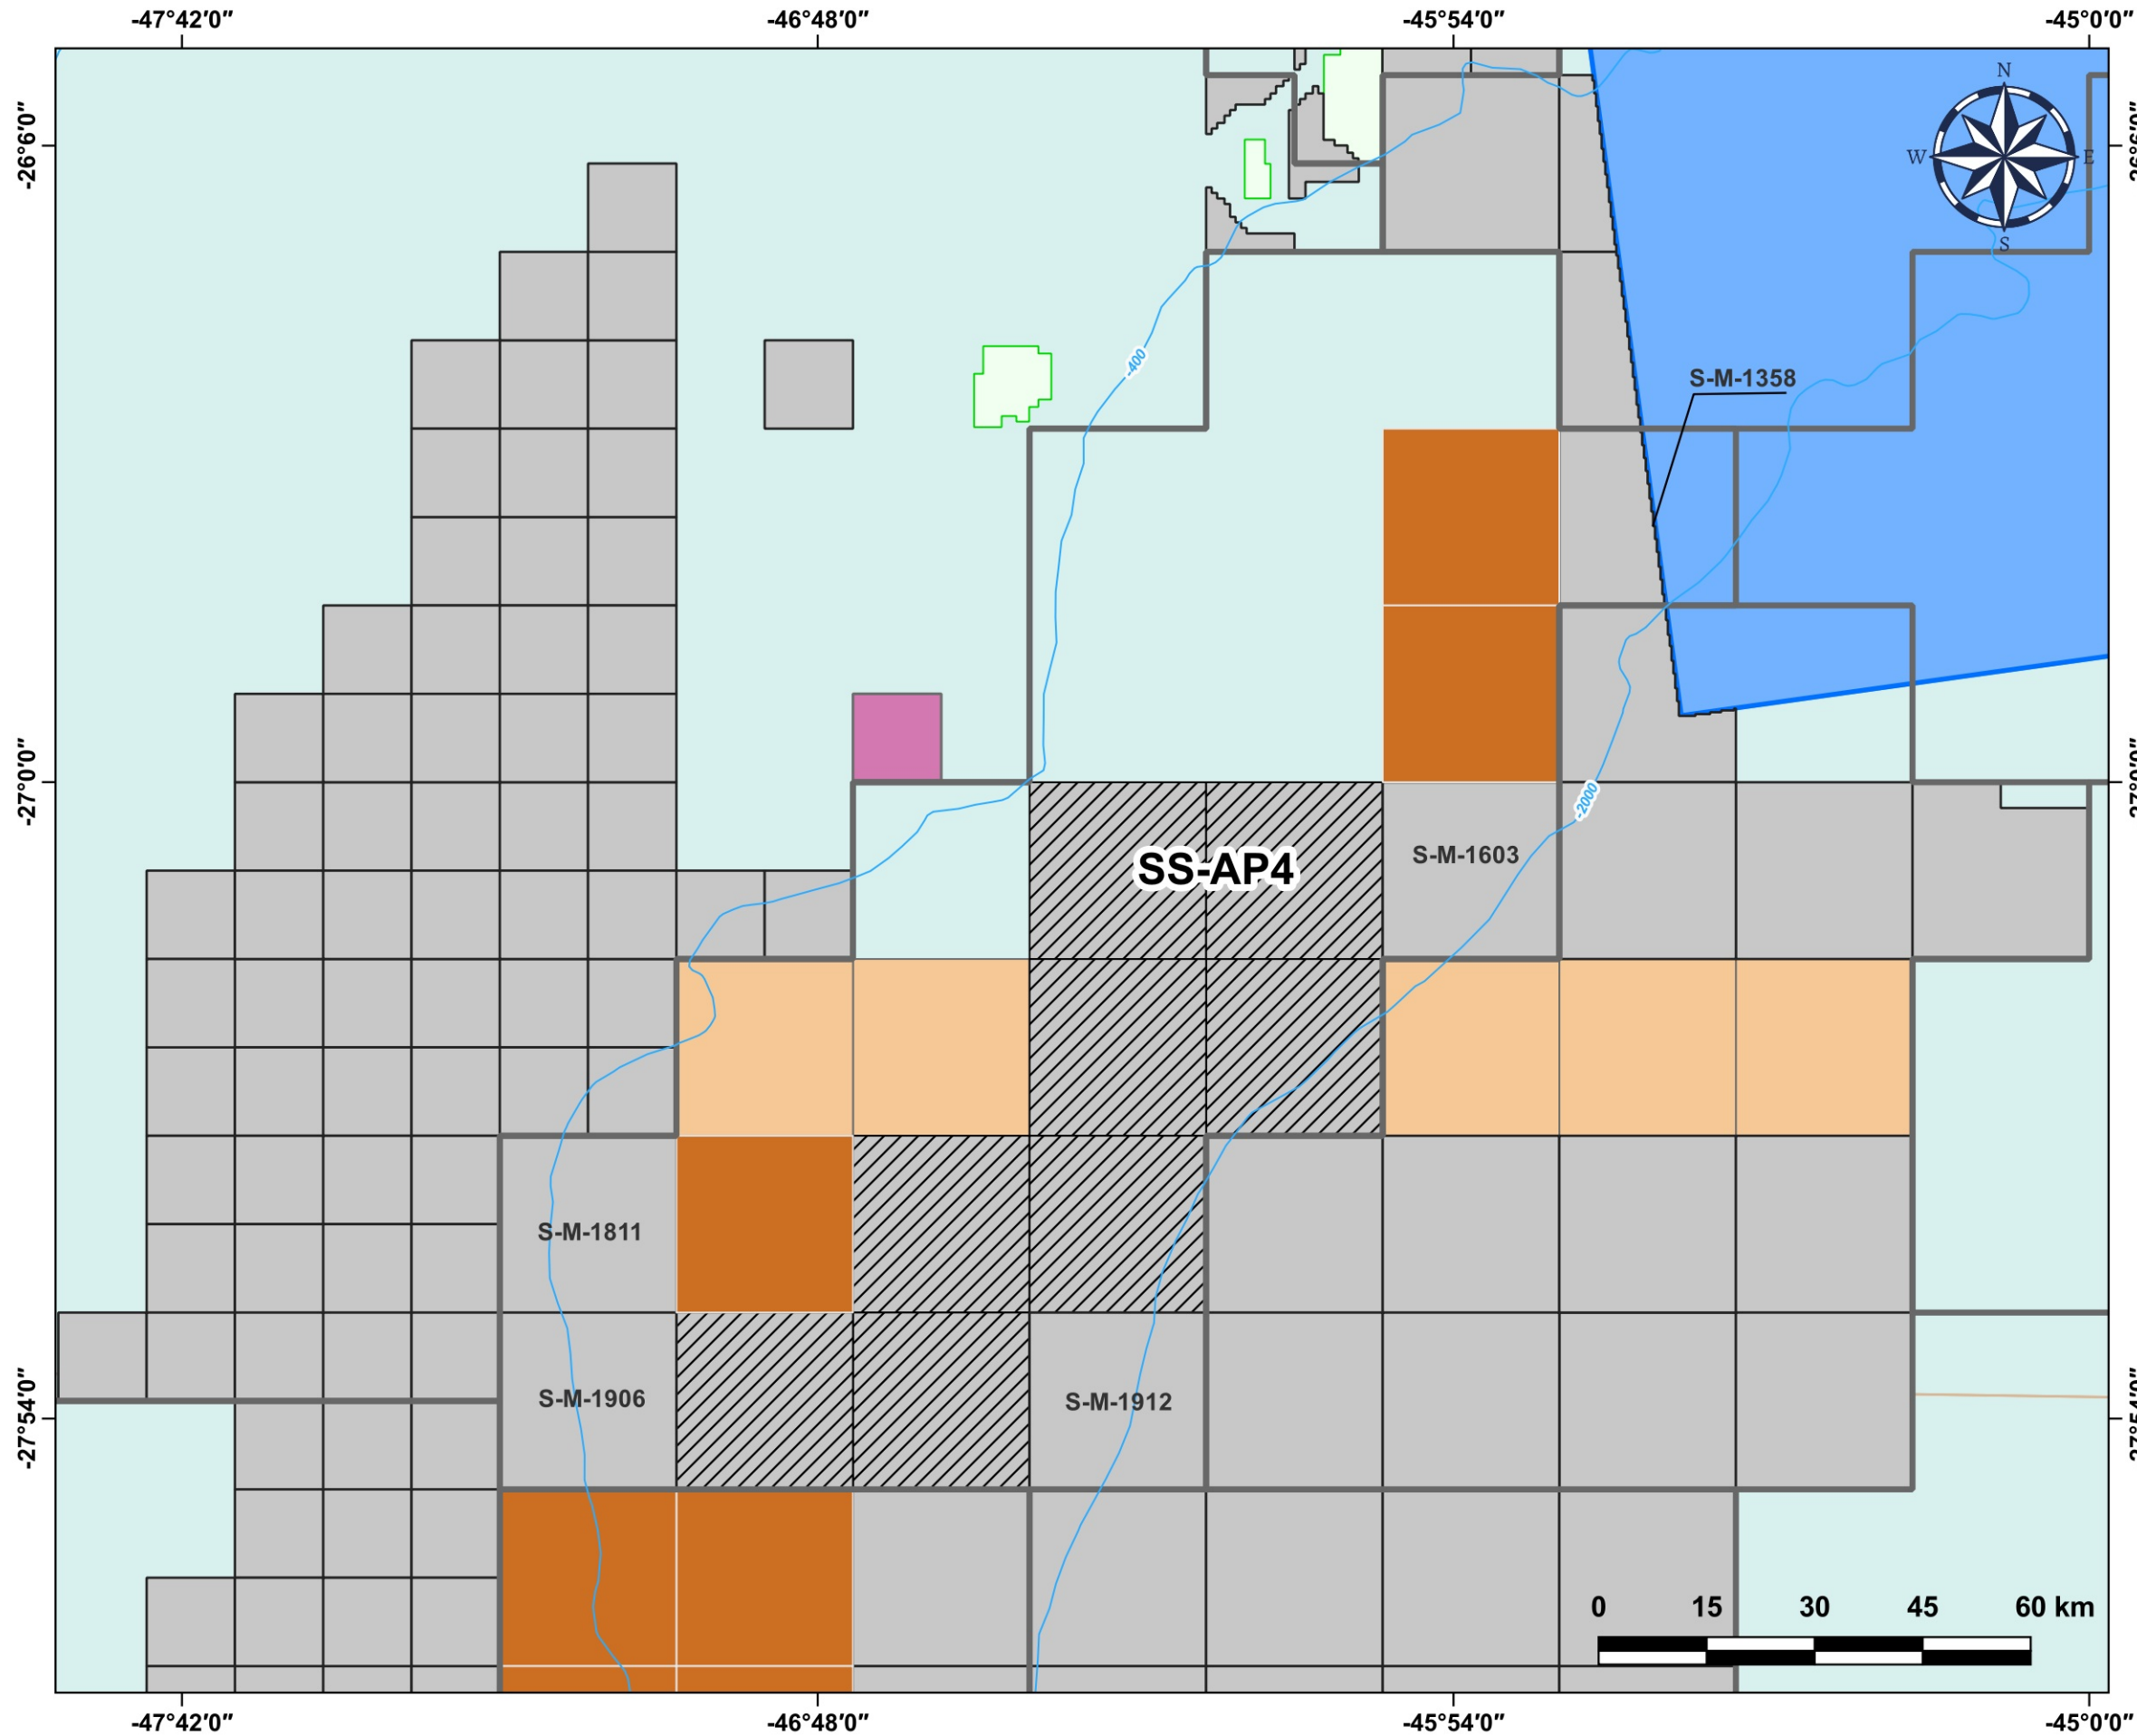

Blocos Exploratórios - Setor SS-AP4 - Bacia de Santos

Exploratory Blocks - SS-AP4 Sector - Santos Basin

Legenda / Legend

-  Setores OPC / OA Sectors
-  Blocos Ofertados - OPC / OA Offered Blocks
-  Campos de Produção / Production Fields
-  Blocos Arrematados - OPC 4º Ciclo / Blocks Awarded - OA 4th Cycle
-  Rodada 14 / Round 14
-  Rodada 17 / Round 17
-  Oferta Permanente / Open Acreage
-  Linhas Batimétricas / Bathymetric Lines
-  Área do Pré-Sal / Pre-Salt Area
-  Bacia Sedimentar - Mar / Sedimentary Basin - Offshore

Data de Criação: 09/05/2024
DATUM: SIRGAS 2000
Escala: 1:750.000
ANP/SDT