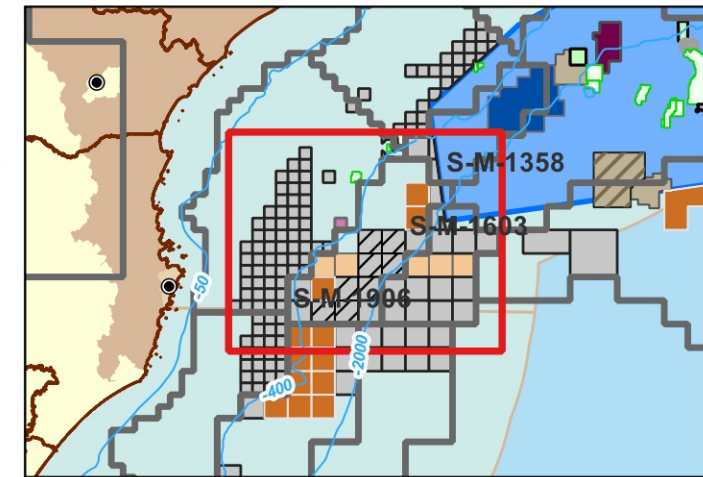

Blocos Exploratórios - Setor SS-AP4 - Bacia de Santos

Exploratory Blocks - SS-AP4 Sector - Santos Basin

Legenda / Legend

-  Setores OPC / OA Sectors
-  Blocos Ofertados - OPC / OA Offered Blocks
-  Campos de Produção / Production Fields
-  Blocos Arrematados - OPC 4º Ciclo / Blocks Awarded - OA 4th Cycle
-  Rodada 14 / Round 14
-  Rodada 17 / Round 17
-  Oferta Permanente / Open Acreage
-  Linhas Batimétricas / Bathymetric Lines
-  Área do Pré-Sal / Pre-Salt Area
-  Bacia Sedimentar - Mar / Sedimentary Basin - Offshore

Data de Criação: 09/05/2024
DATUM: SIRGAS 2000
Escala: 1:750.000
ANP/SDT