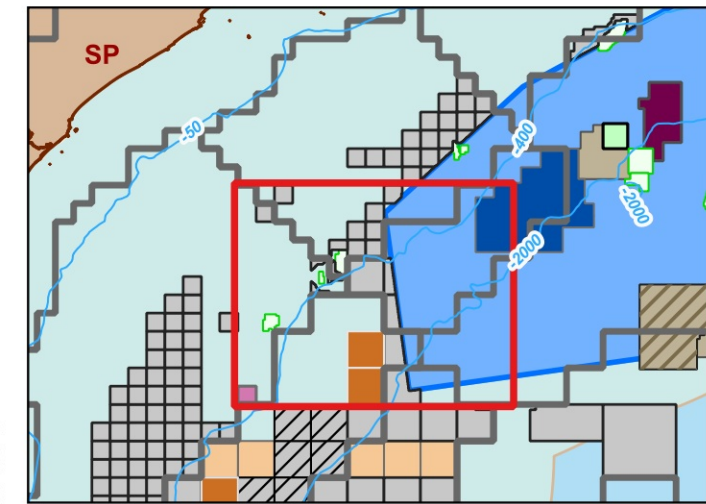

Blocos Exploratórios - Setor SS-AP3 - Bacia de Santos

Exploratory Blocks - SS-AP3 Sector - Santos Basin

Legenda / Legend

-  Setores OPC / OA Sectors
-  Blocos Ofertados - OPC / OA Offered Blocks
-  Campos de Produção / Production Fields
-  Blocos Arrematados - OPC 4º Ciclo / Blocks Awarded - OA 4th Cycle
-  Partilha 6 / Round 6 - PSA
-  Rodada 14 / Round 14
-  Linhas Batimétricas / Bathymetric Lines
-  Área do Pré-Sal / Pre-Salt Area
-  Bacia Sedimentar - Mar Sedimentary Basin - Offshore

Data de Criação: 09/05/2024
DATUM: SIRGAS 2000
Escala: 1:500.000
ANP/SDT