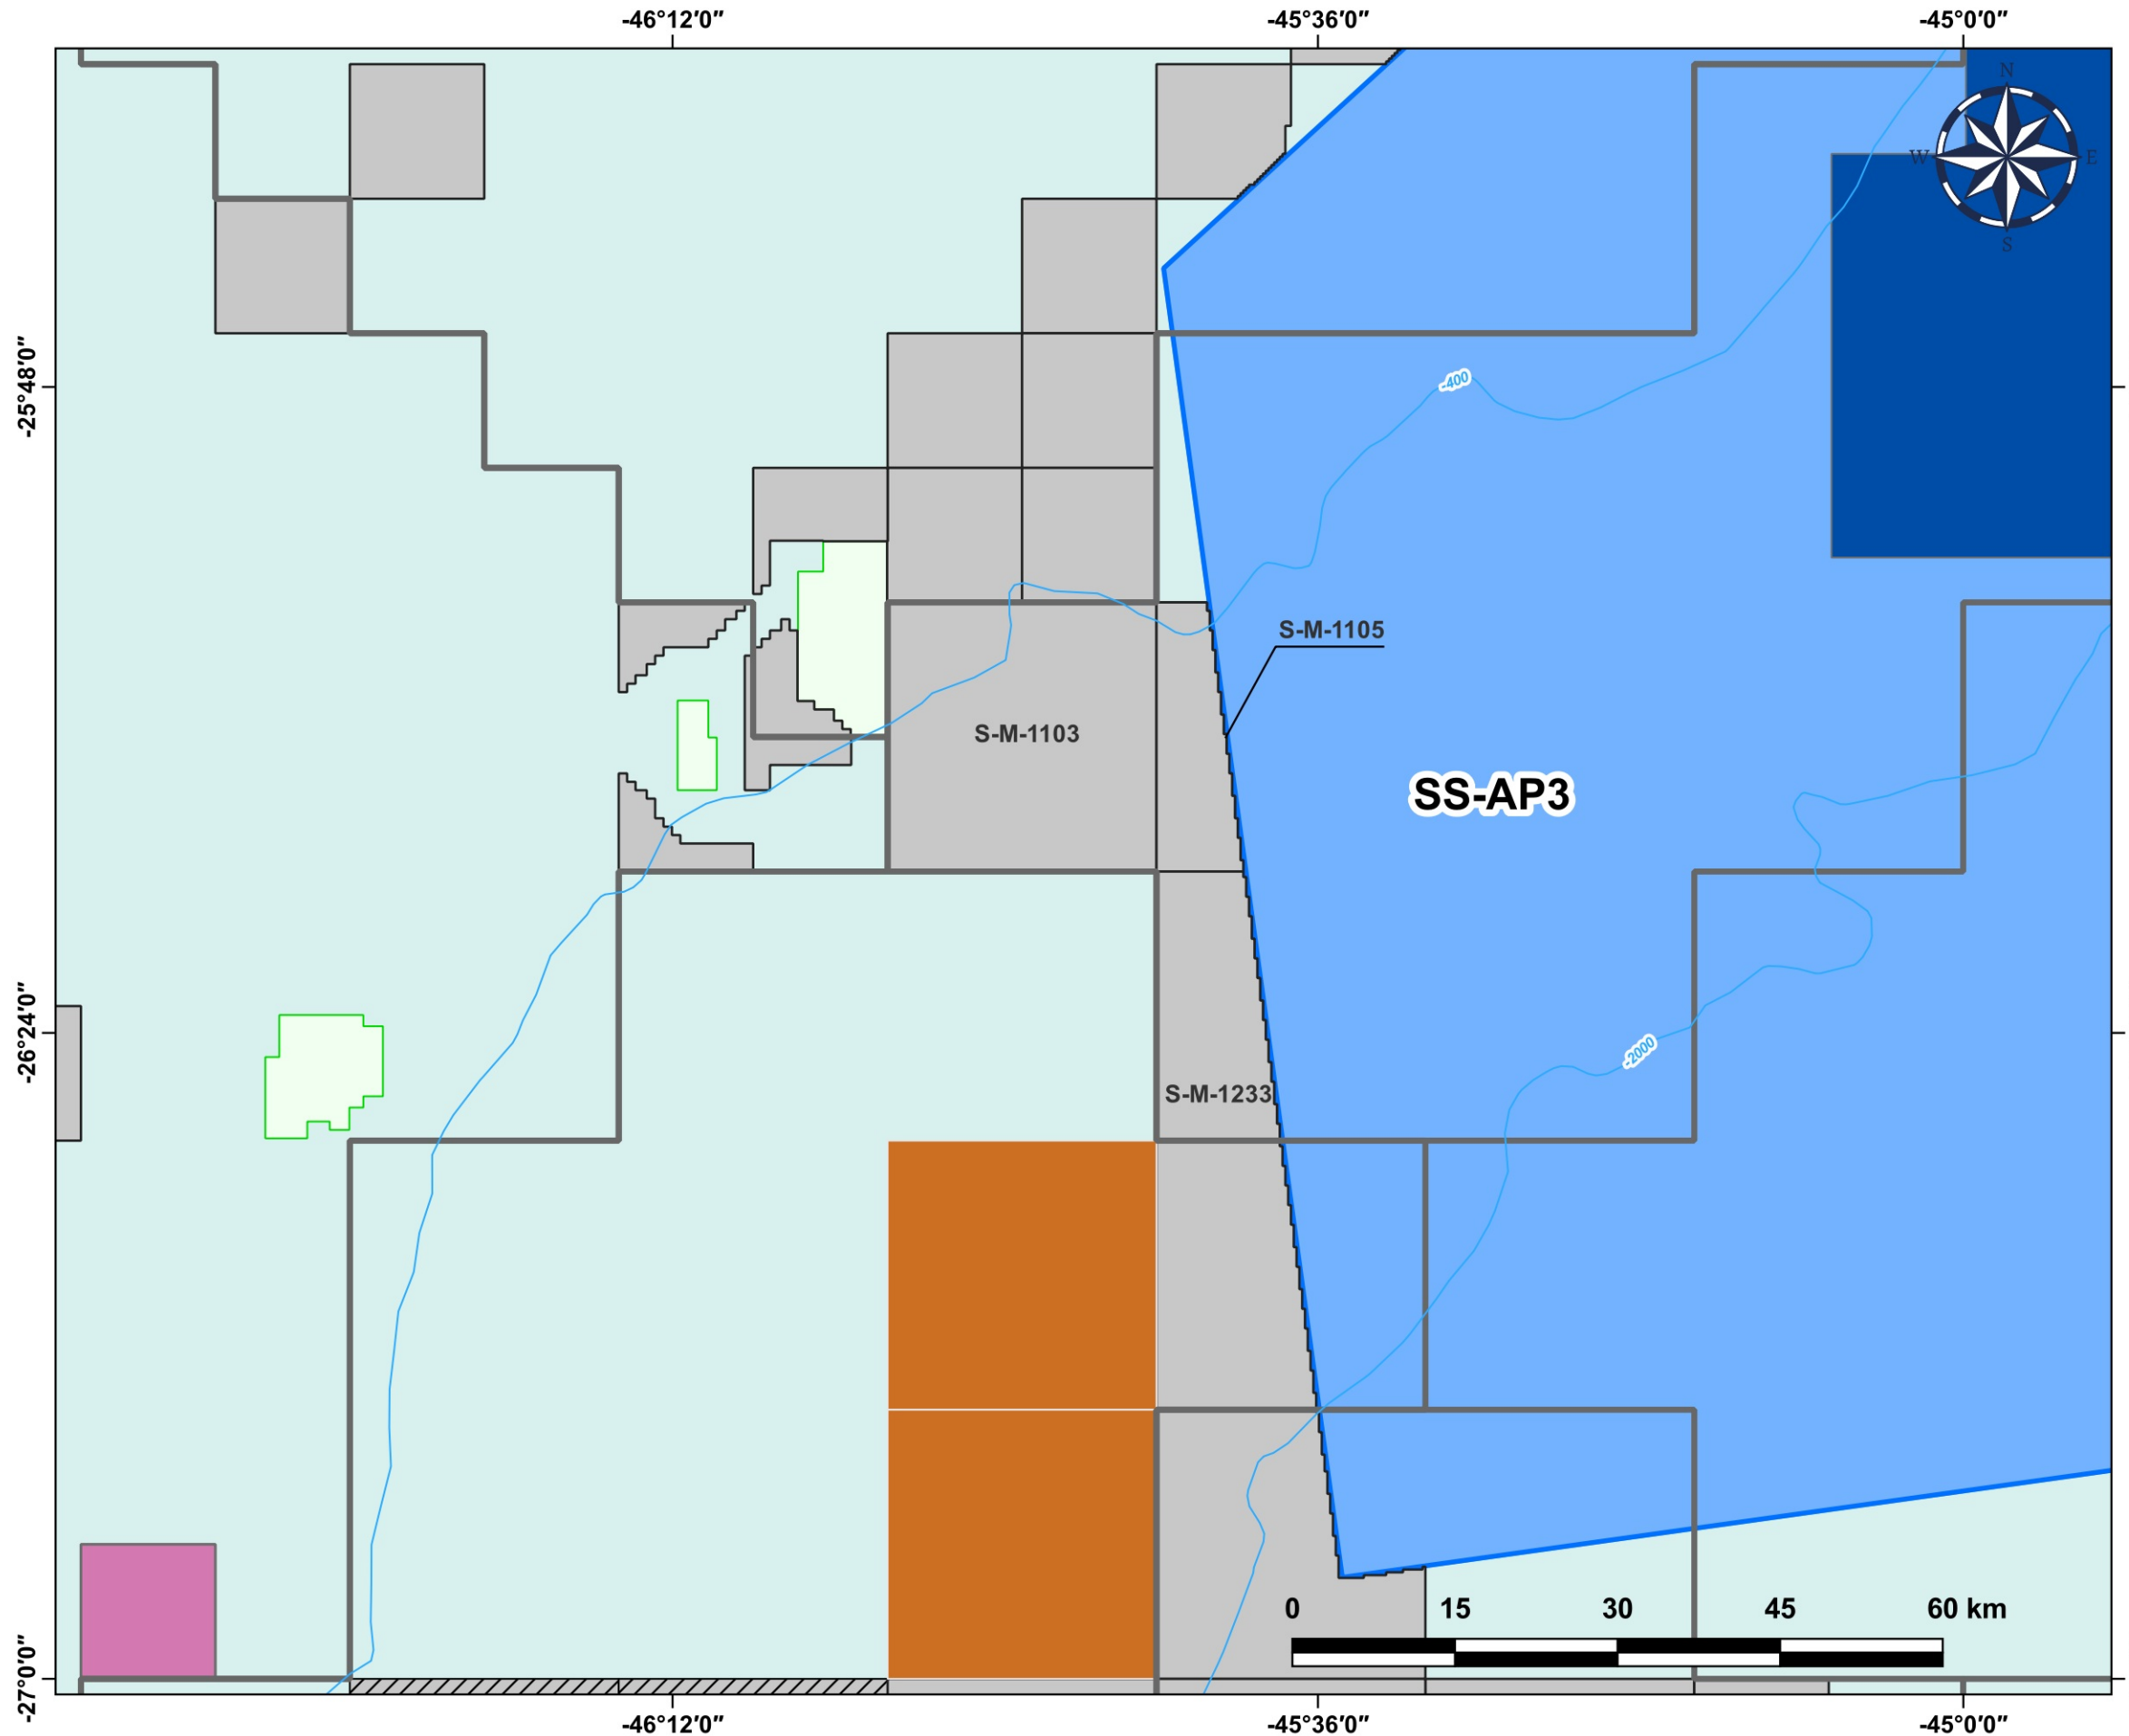

Blocos Exploratórios - Setor SS-AP3 - Bacia de Santos

Exploratory Blocks - SS-AP3 Sector - Santos Basin

Legenda / Legend

-  Setores OPC / OA Sectors
-  Blocos Ofertados - OPC / OA Offered Blocks
-  Campos de Produção / Production Fields
-  Blocos Arrematados - OPC 4º Ciclo / Blocks Awarded - OA 4th Cycle
-  Partilha 6 / Round 6 - PSA
-  Rodada 14 / Round 14
-  Linhas Batimétricas / Bathymetric Lines
-  Área do Pré-Sal / Pre-Salt Area
-  Bacia Sedimentar - Mar Sedimentary Basin - Offshore

Data de Criação: 09/05/2024
DATUM: SIRGAS 2000
Escala: 1:500.000
ANP/SDT