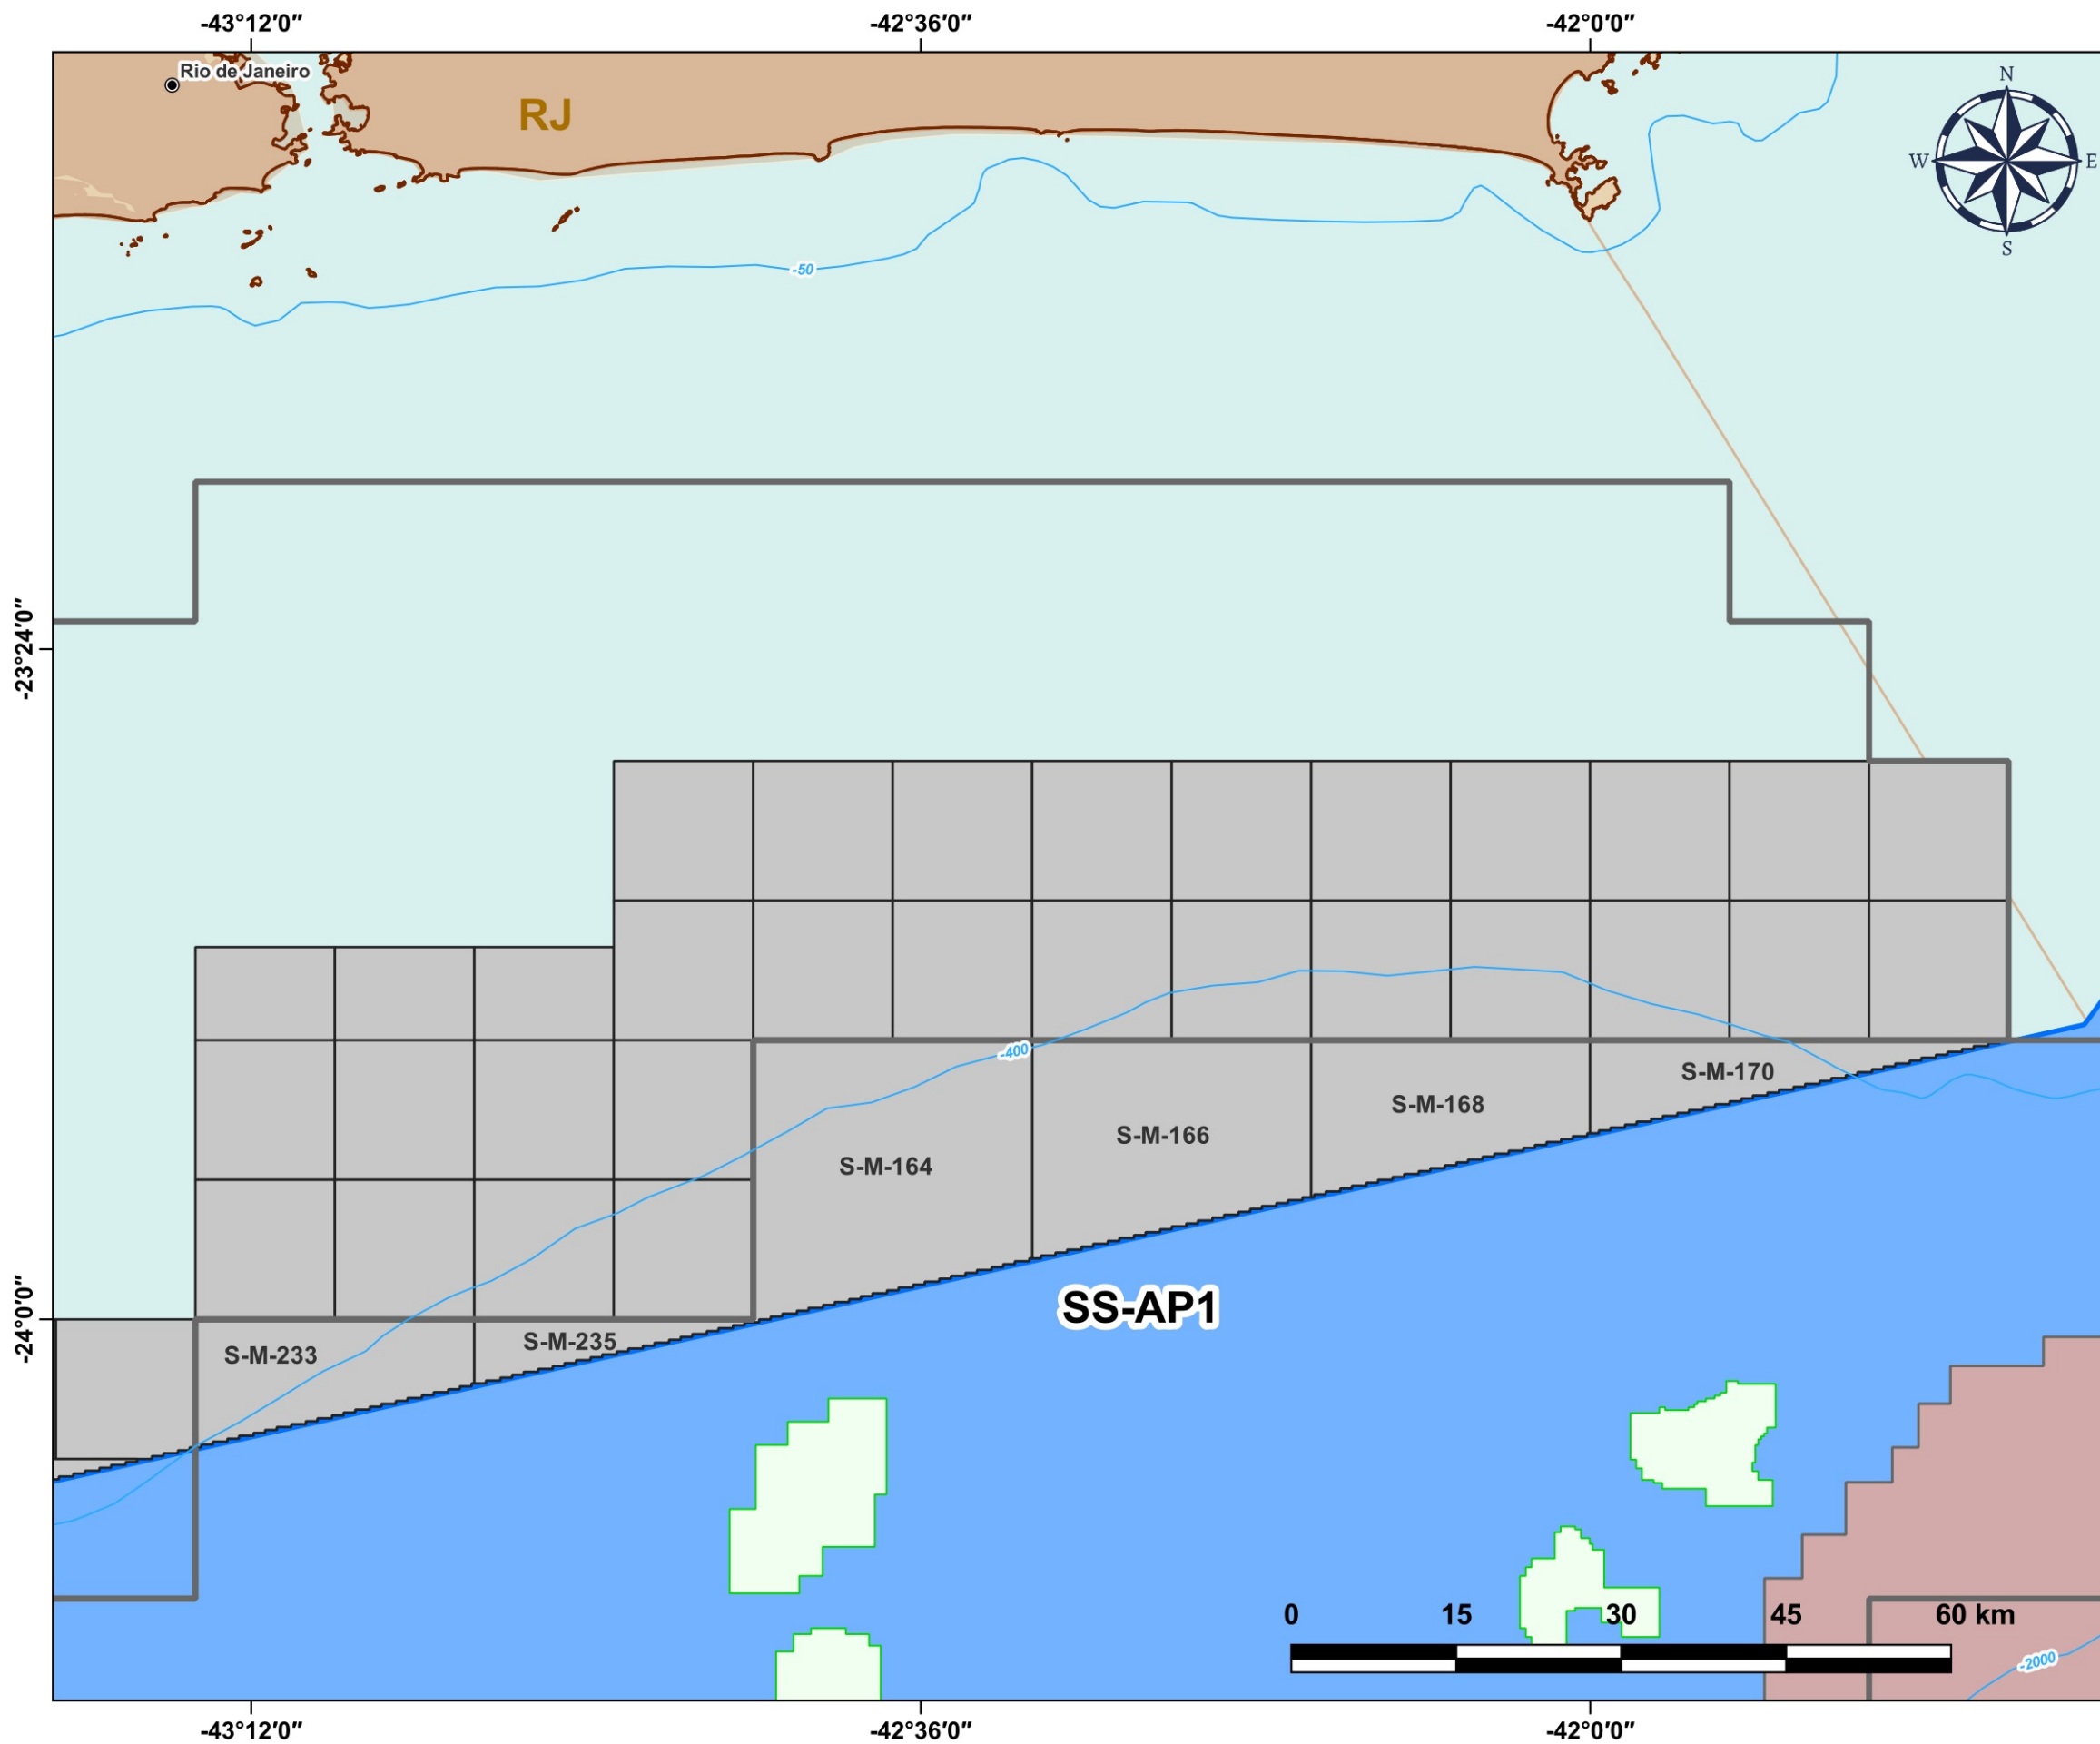

Blocos Exploratórios - Setor SS-AP1 - Bacia de Santos

Exploratory Blocks - SS-AP1 Sector - Santos Basin

Legenda / Legend

-  Setores OPC / OA Sectors
-  Blocos Ofertados - OPC / OA Offered Blocks
-  Campos de Produção / Production Fields
-  Partilha 3 / Round 3 - PSA
-  Capitais / Capitals
-  Linhas Batimétricas / Bathymetric Lines
-  Limites Estaduais / States Boundaries
-  Área do Pré-Sal / Pre-Salt Area
-  Bacia Sedimentar - Mar
Sedimentary Basin - Offshore
-  Embasamento / Basement Units

Data de Criação: 09/05/2024
DATUM: SIRGAS 2000
Escala: 1:500.000
ANP/SDT