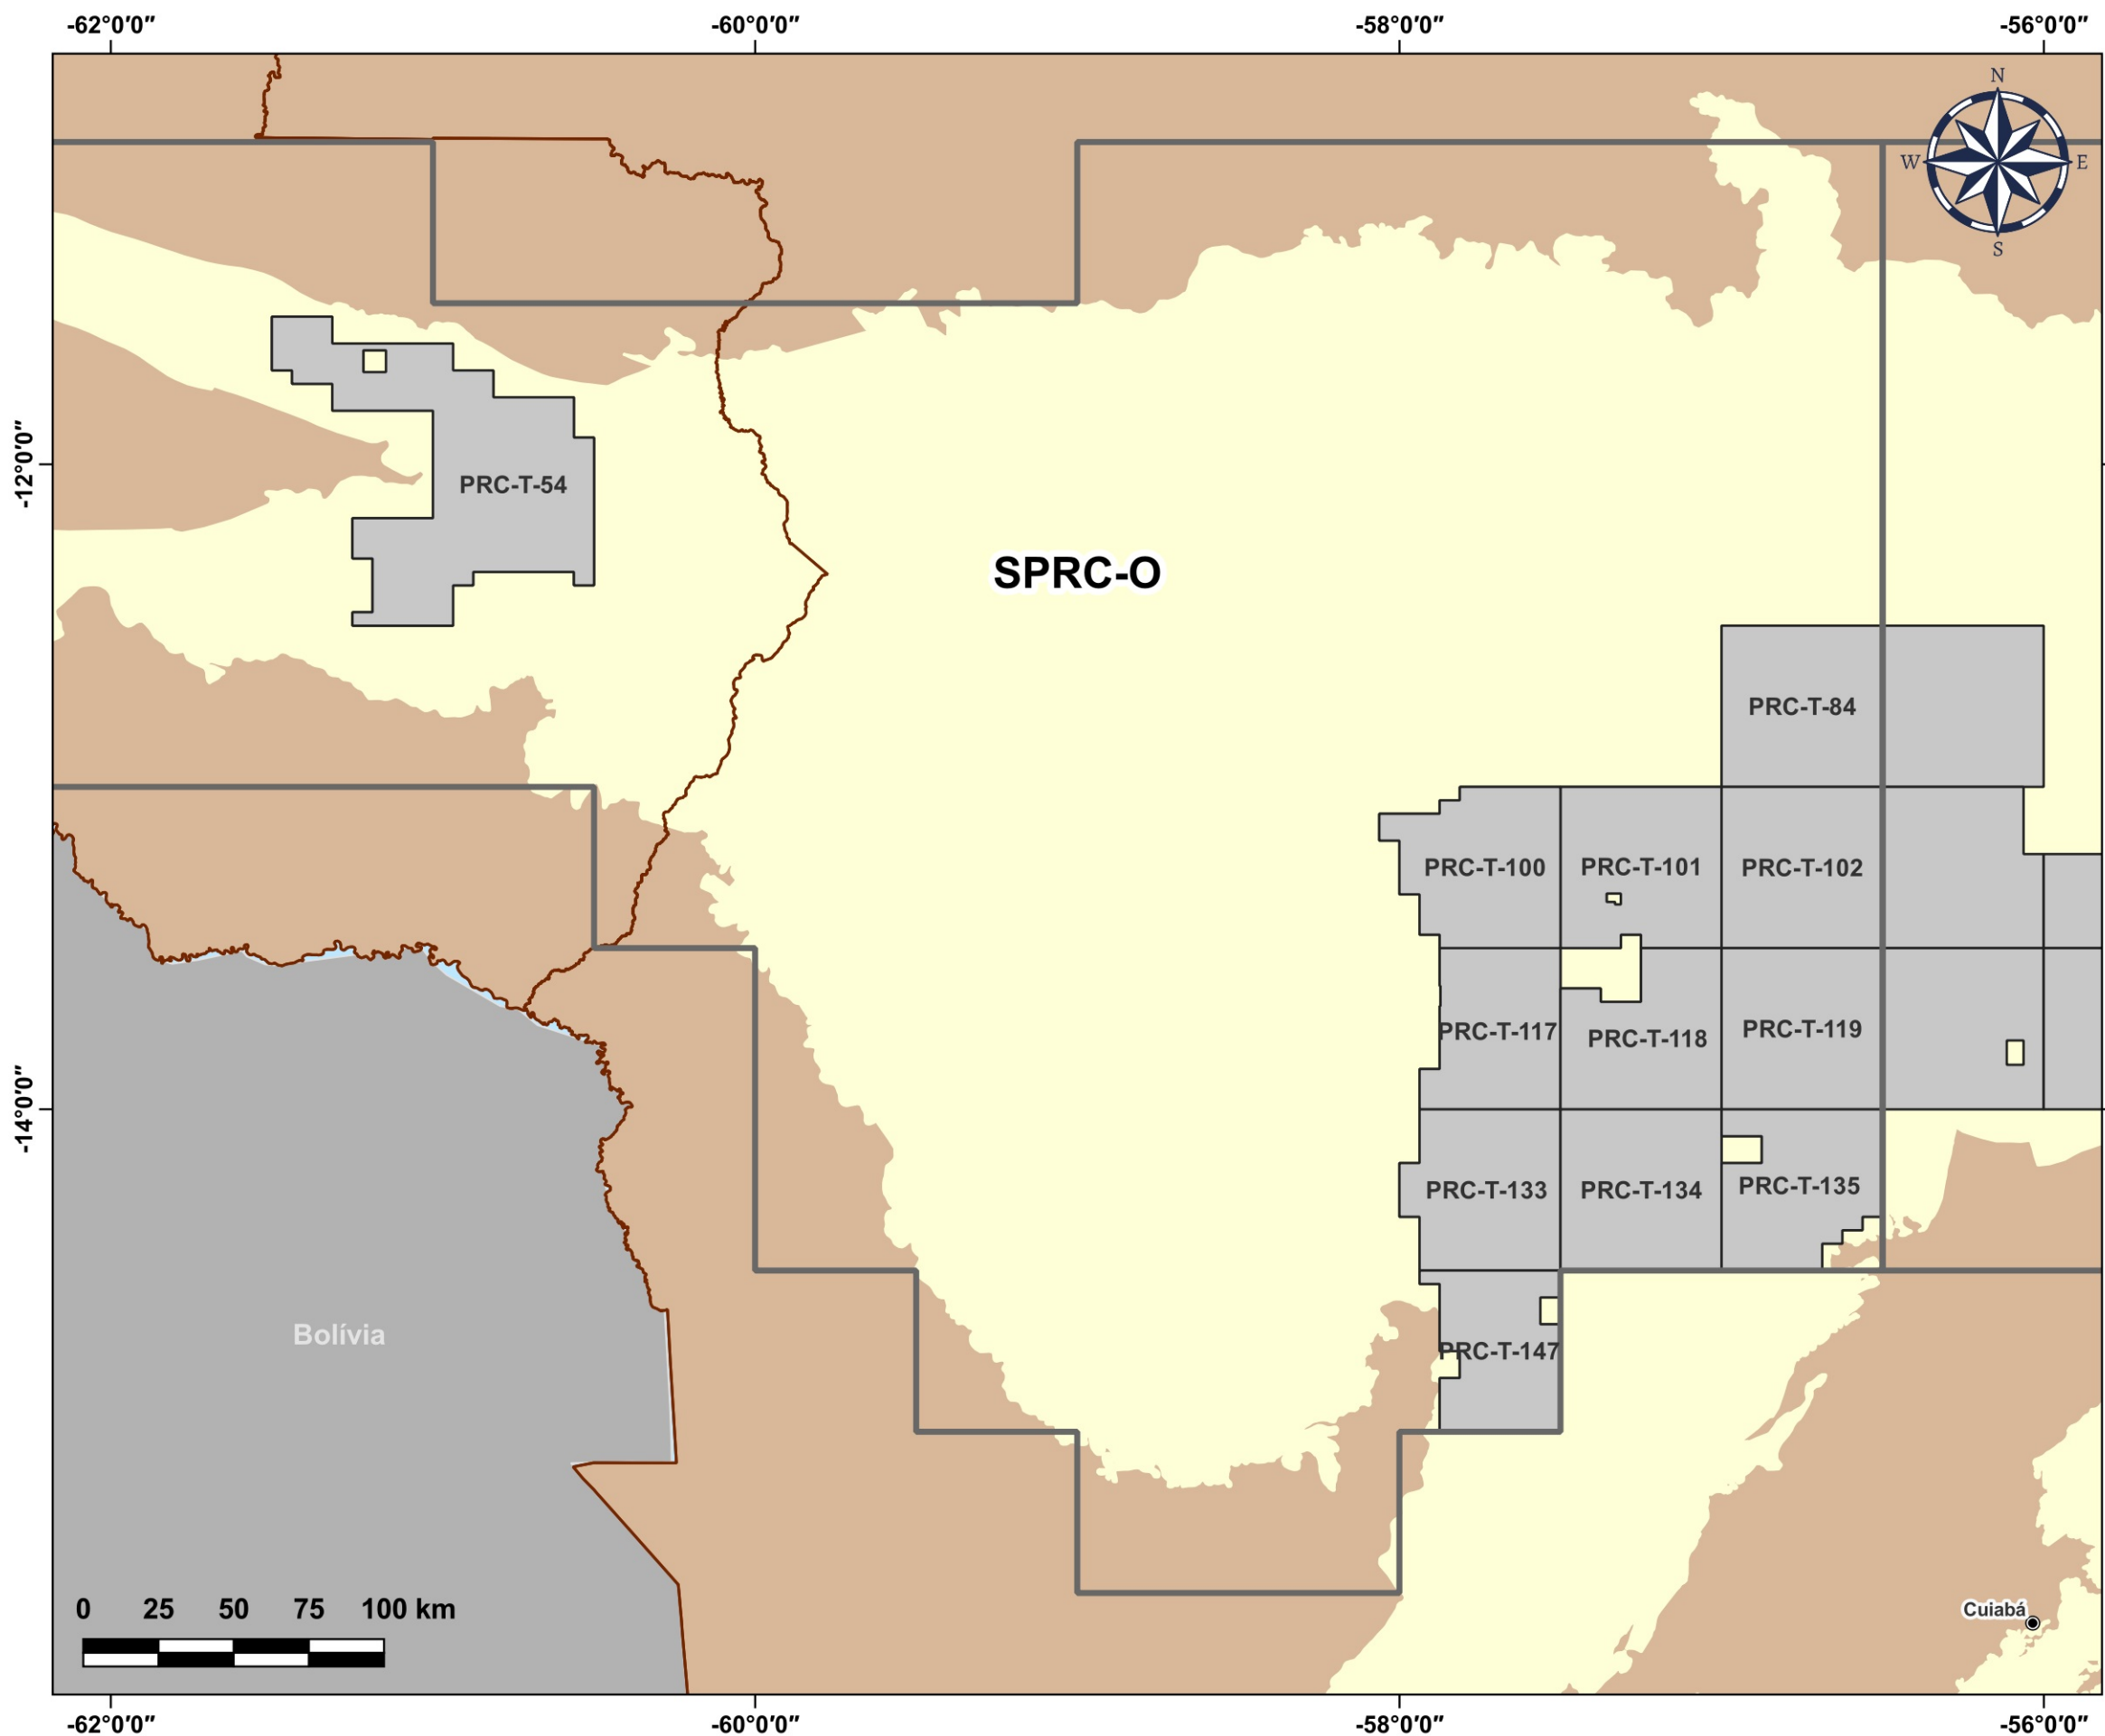

# Blocos Exploratórios - Setor SPRC-O - Bacia dos Parecis

## Exploratory Blocks - SPRC-O Sector - Parecis Basin

### Legenda / Legend

-  Setores OPC / OA Sectors
-  Blocos Ofertados - OPC / OA Offered Blocks
-  Capitais / Capitals
-  Limites Estaduais / States Boundaries
-  Limites Internacionais / International Boundaries
-  Bacia Sedimentar - Terra Sedimentary Basin - Onshore
-  Embasamento / Basement Units

Data de Criação: 02/01/2024  
DATUM: SIRGAS 2000  
Escala: 1:2.000.000  
ANP/SDT