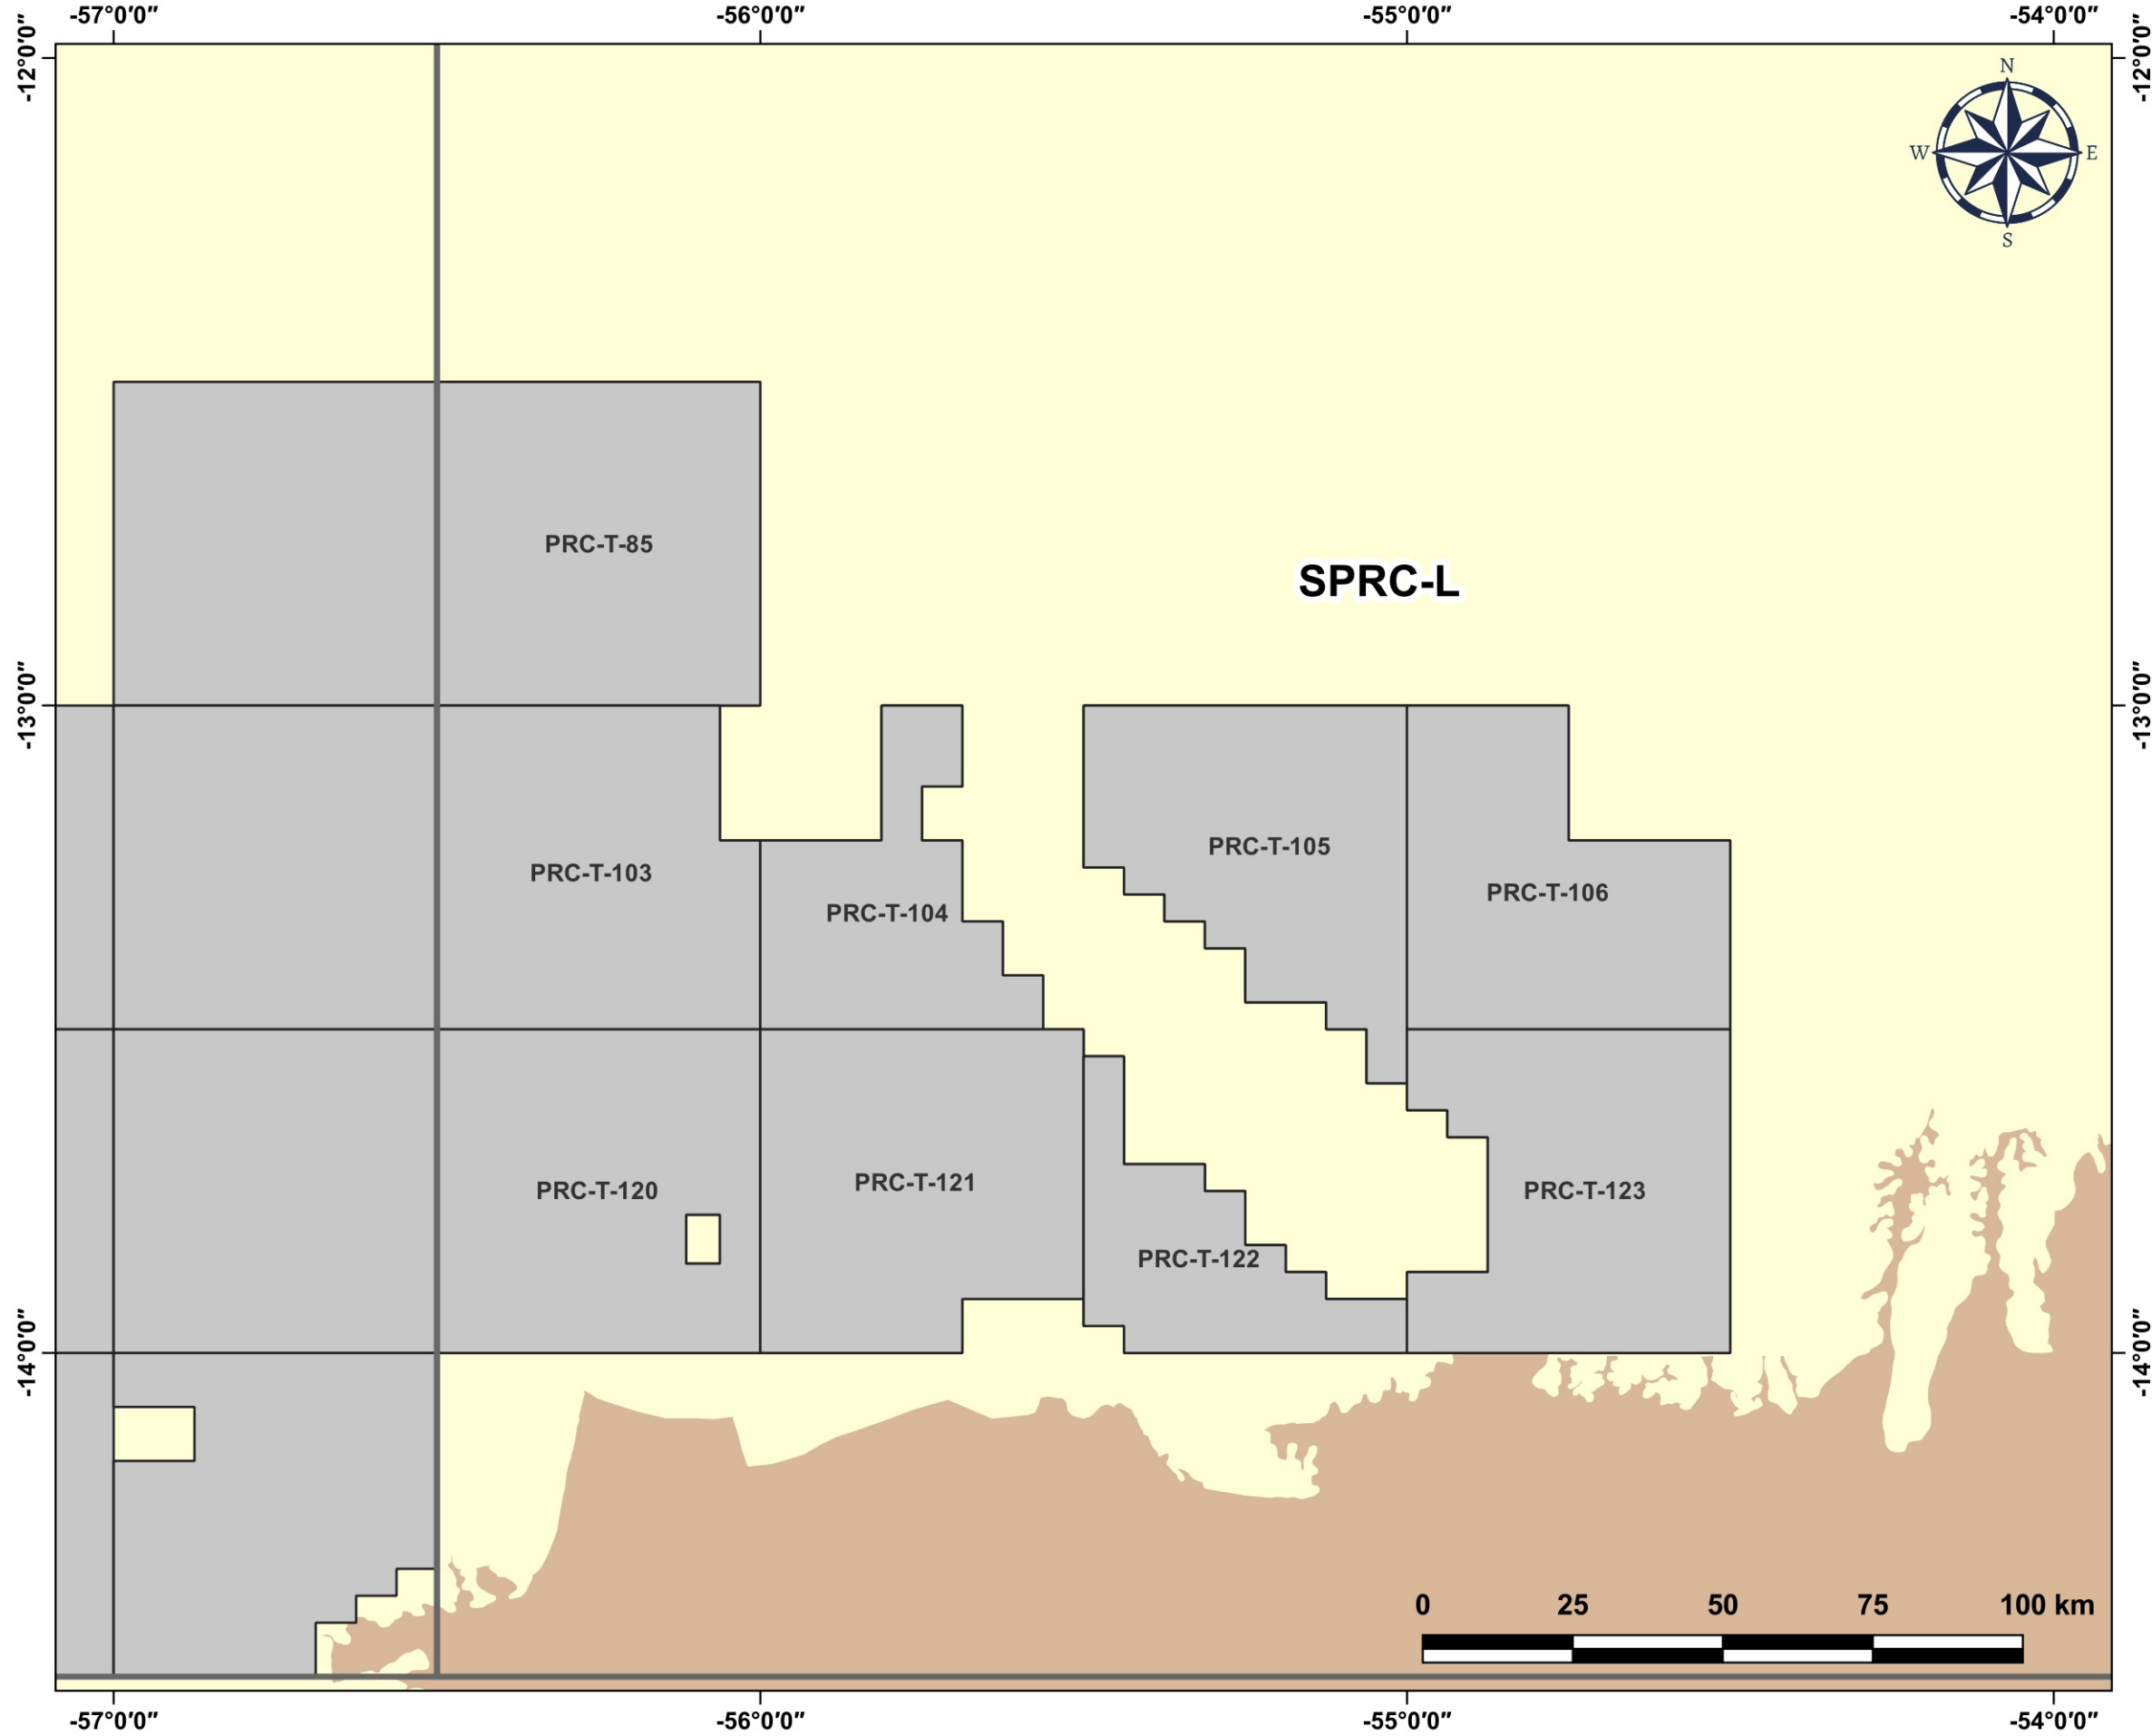

Blocos Exploratórios - Setor SPRC-L - Bacia dos Parecis

Exploratory Blocks - SPRC-L Sector - Parecis Basin

Legenda / Legend

-  Setores OPC / OA Sectors
-  Blocos Ofertados - OPC / OA Offered Blocks
-  Limites Estaduais / States Boundaries
-  Bacia Sedimentar - Terra Sedimentary Basin - Onshore
-  Embasamento / Basement Units

Data de Criação: 07/05/2024
 DATUM: SIRGAS 2000
 Escala: 1:1.000.000
 ANP/SDT