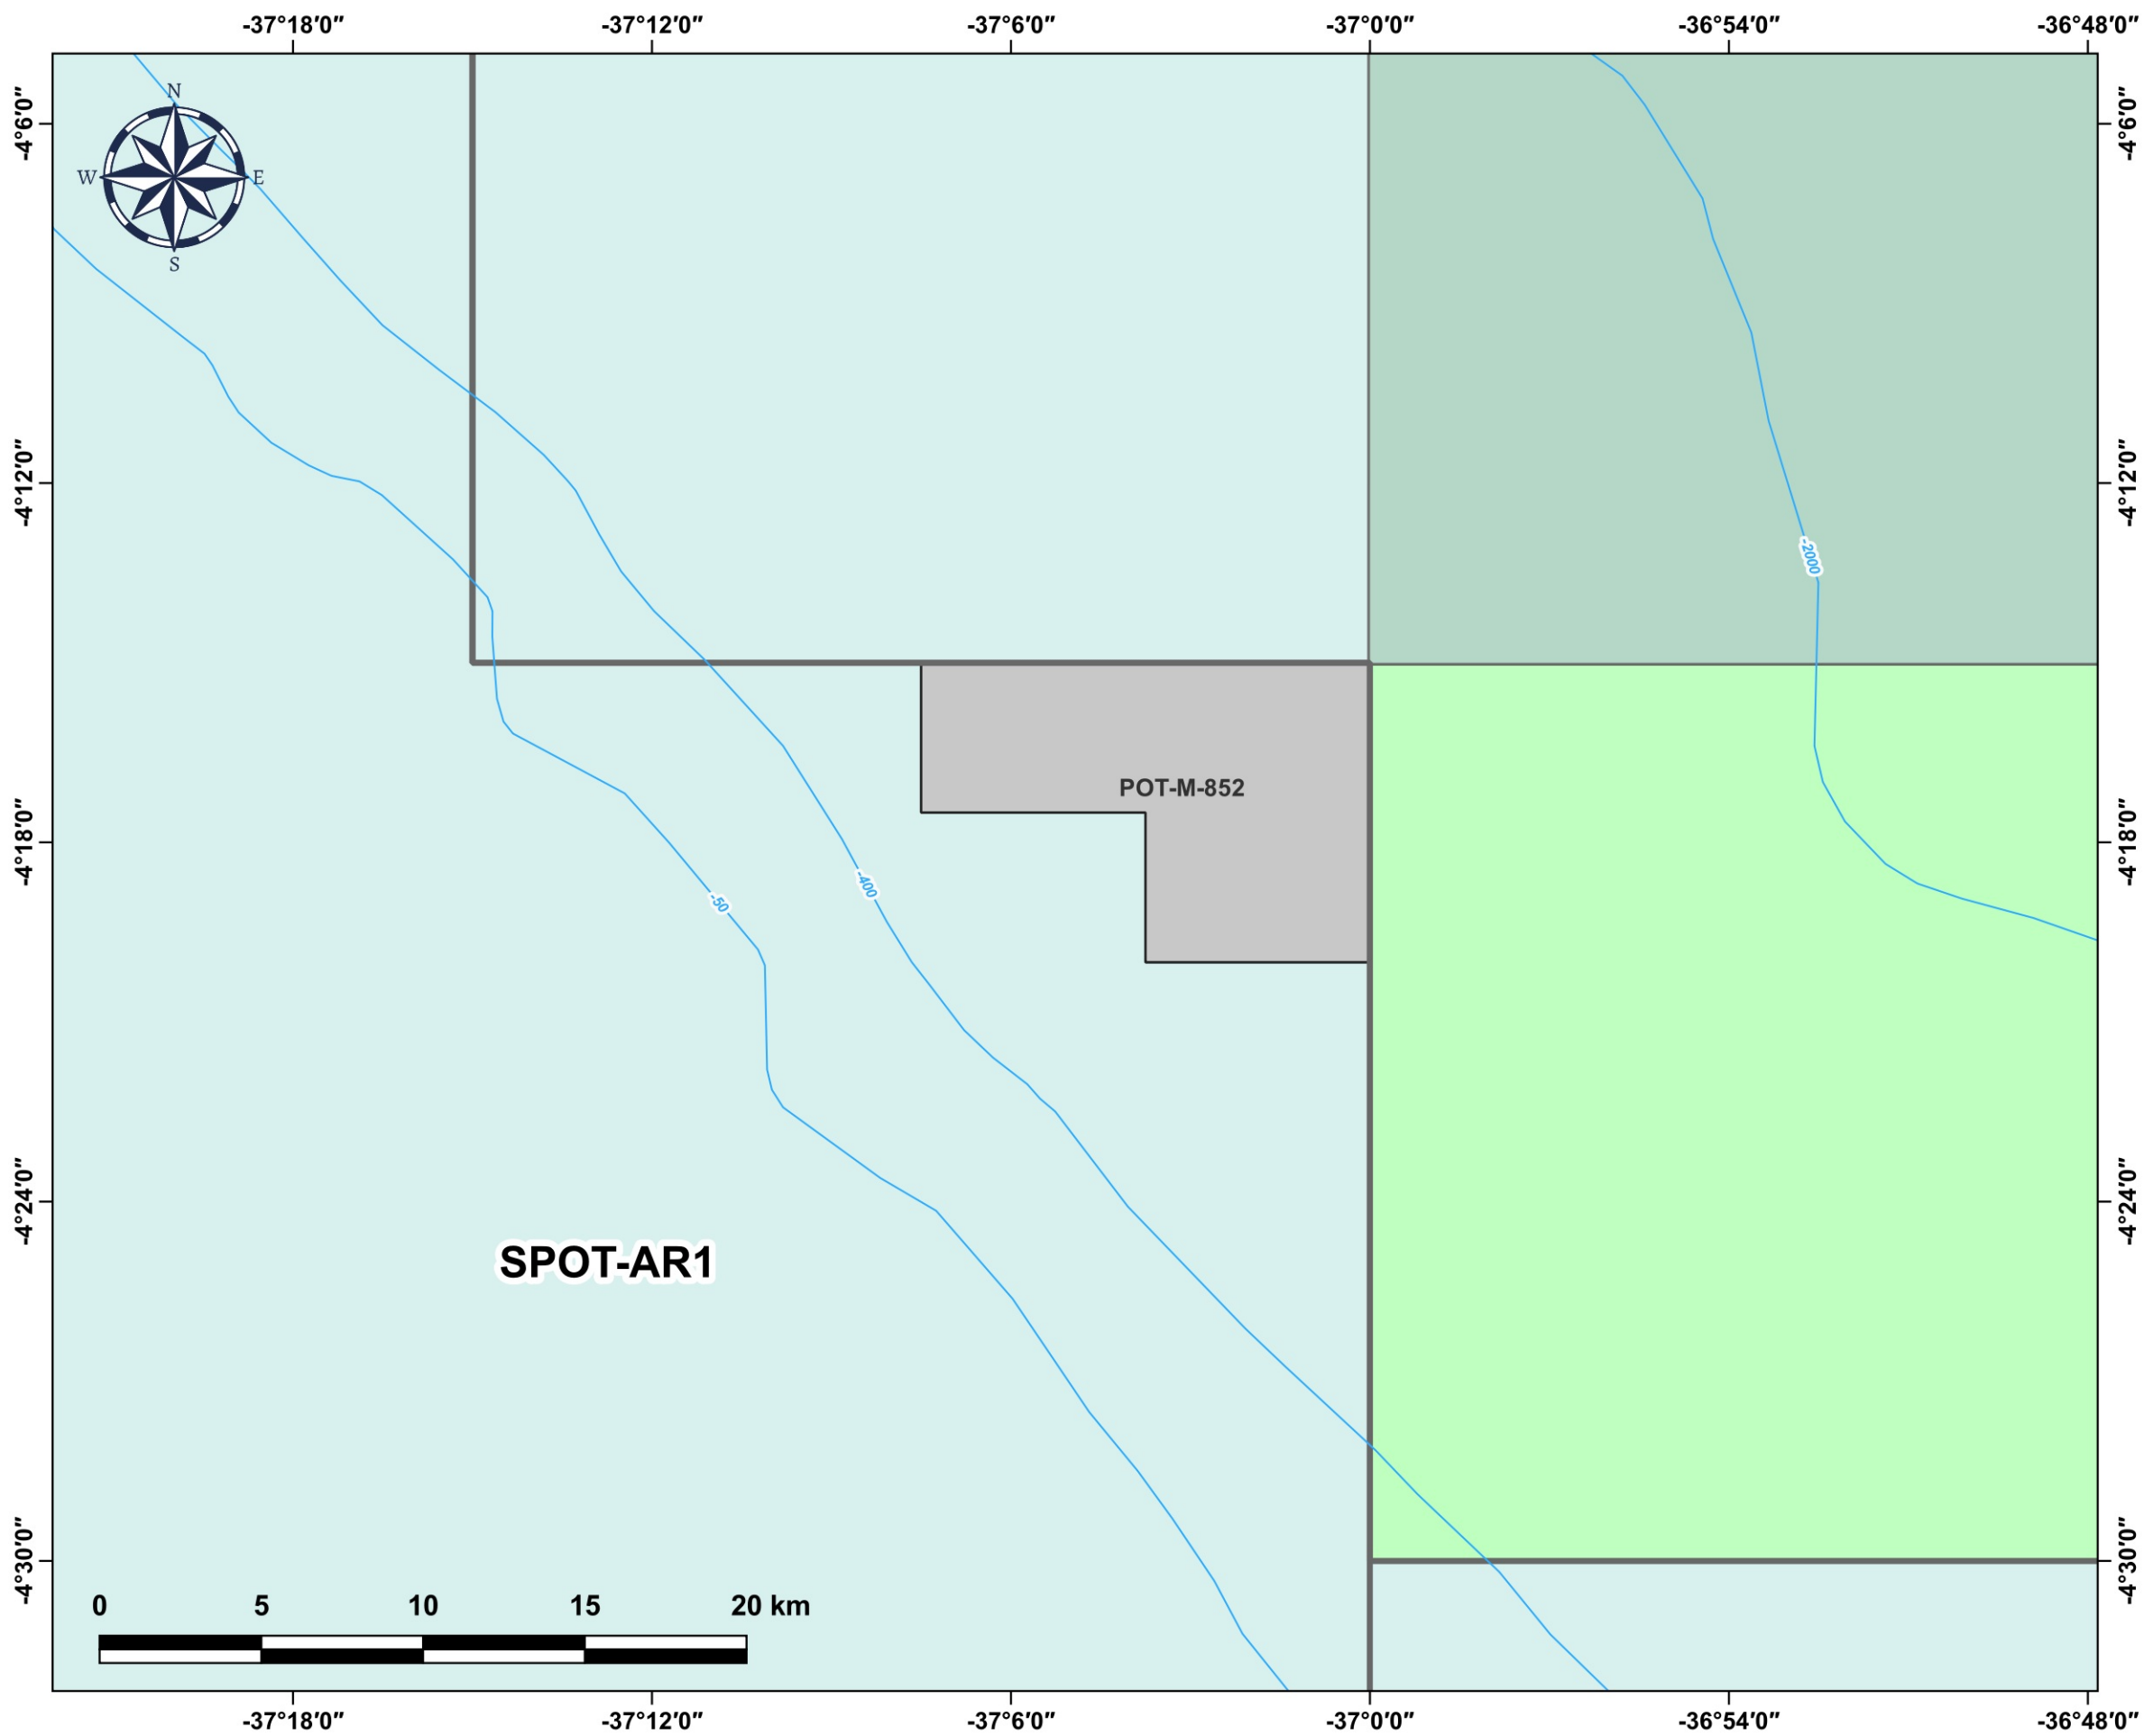

Blocos Exploratórios - Setor SPOT-AR1 - Bacia do Potiguar

Exploratory Blocks - SPOT-AR1 Sector - Potiguar Basin

Legenda / Legend

-  Setores OPC / OA Sectors
-  Blocos Ofertados - OPC / OA Offered Blocks
-  Rodada 7 / Round 7
-  Rodada 15 / Round 15
-  Linhas Batimétricas / Bathymetric Lines
-  Bacia Sedimentar - Mar / Sedimentary Basin - Offshore

Data de Criação: 09/05/2024
 DATUM: SIRGAS 2000
 Escala: 1:200.000
 ANP/SDT