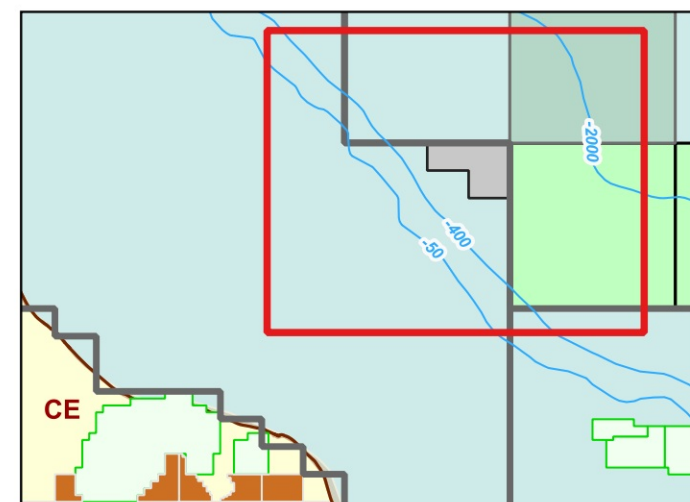

Blocos Exploratórios - Setor SPOT-AR1 - Bacia do Potiguar

Exploratory Blocks - SPOT-AR1 Sector - Potiguar Basin

Legenda / Legend

-  Setores OPC / OA Sectors
-  Blocos Ofertados - OPC / OA Offered Blocks
-  Rodada 7 / Round 7
-  Rodada 15 / Round 15
-  Linhas Batimétricas / Bathymetric Lines
-  Bacia Sedimentar - Mar / Sedimentary Basin - Offshore

Data de Criação: 09/05/2024
 DATUM: SIRGAS 2000
 Escala: 1:200.000
 ANP/SDT