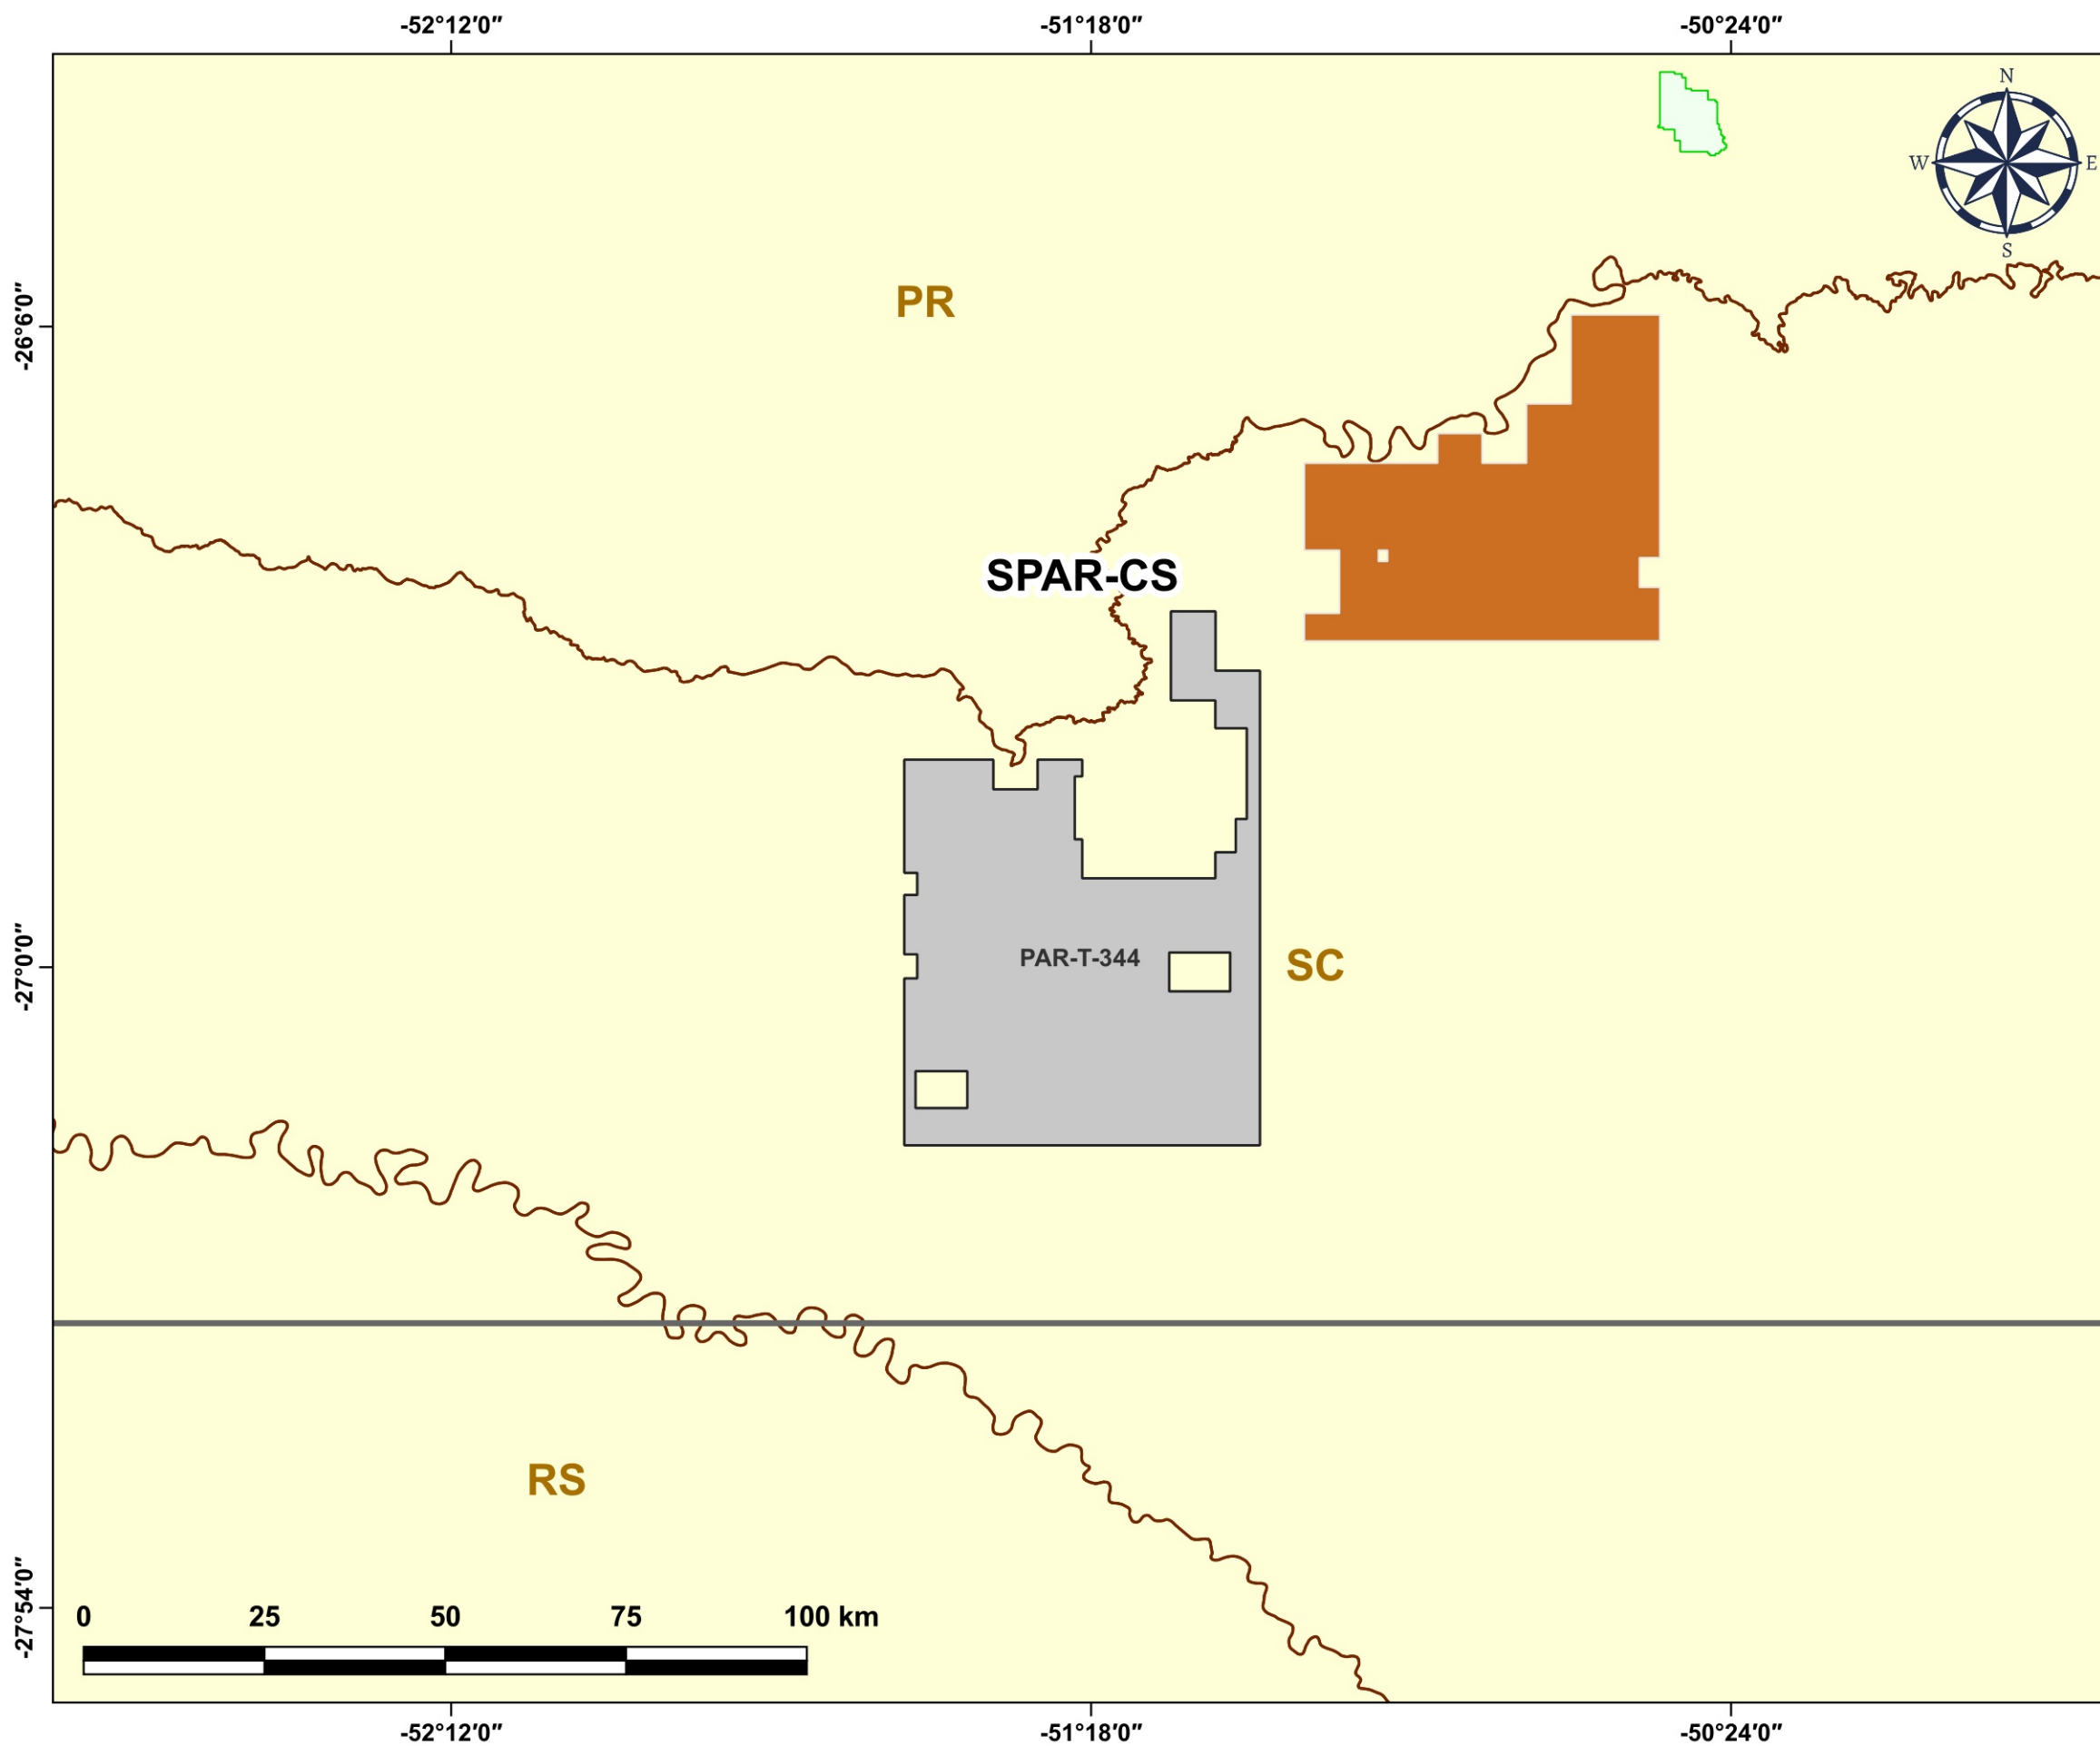

Blocos Exploratórios - Setor SPAR-CS - Bacia do Paraná

Exploratory Blocks - SPAR-CS Sector - Paraná Basin

Legenda / Legend

-  Setores OPC / OA Sectors
-  Blocos Ofertados - OPC / OA Offered Blocks
-  Campos de Produção / Production Fields
-  Blocos Arrematados - OPC 4º Ciclo / Blocks Awarded - OA 4th Cycle
-  Limites Estaduais / States Boundaries
-  Bacia Sedimentar - Terra / Sedimentary Basin - Onshore
-  Embasamento / Basement Units

Data de Criação: 07/05/2024
DATUM: SIRGAS 2000
Escala: 1:750.000
ANP/SDT