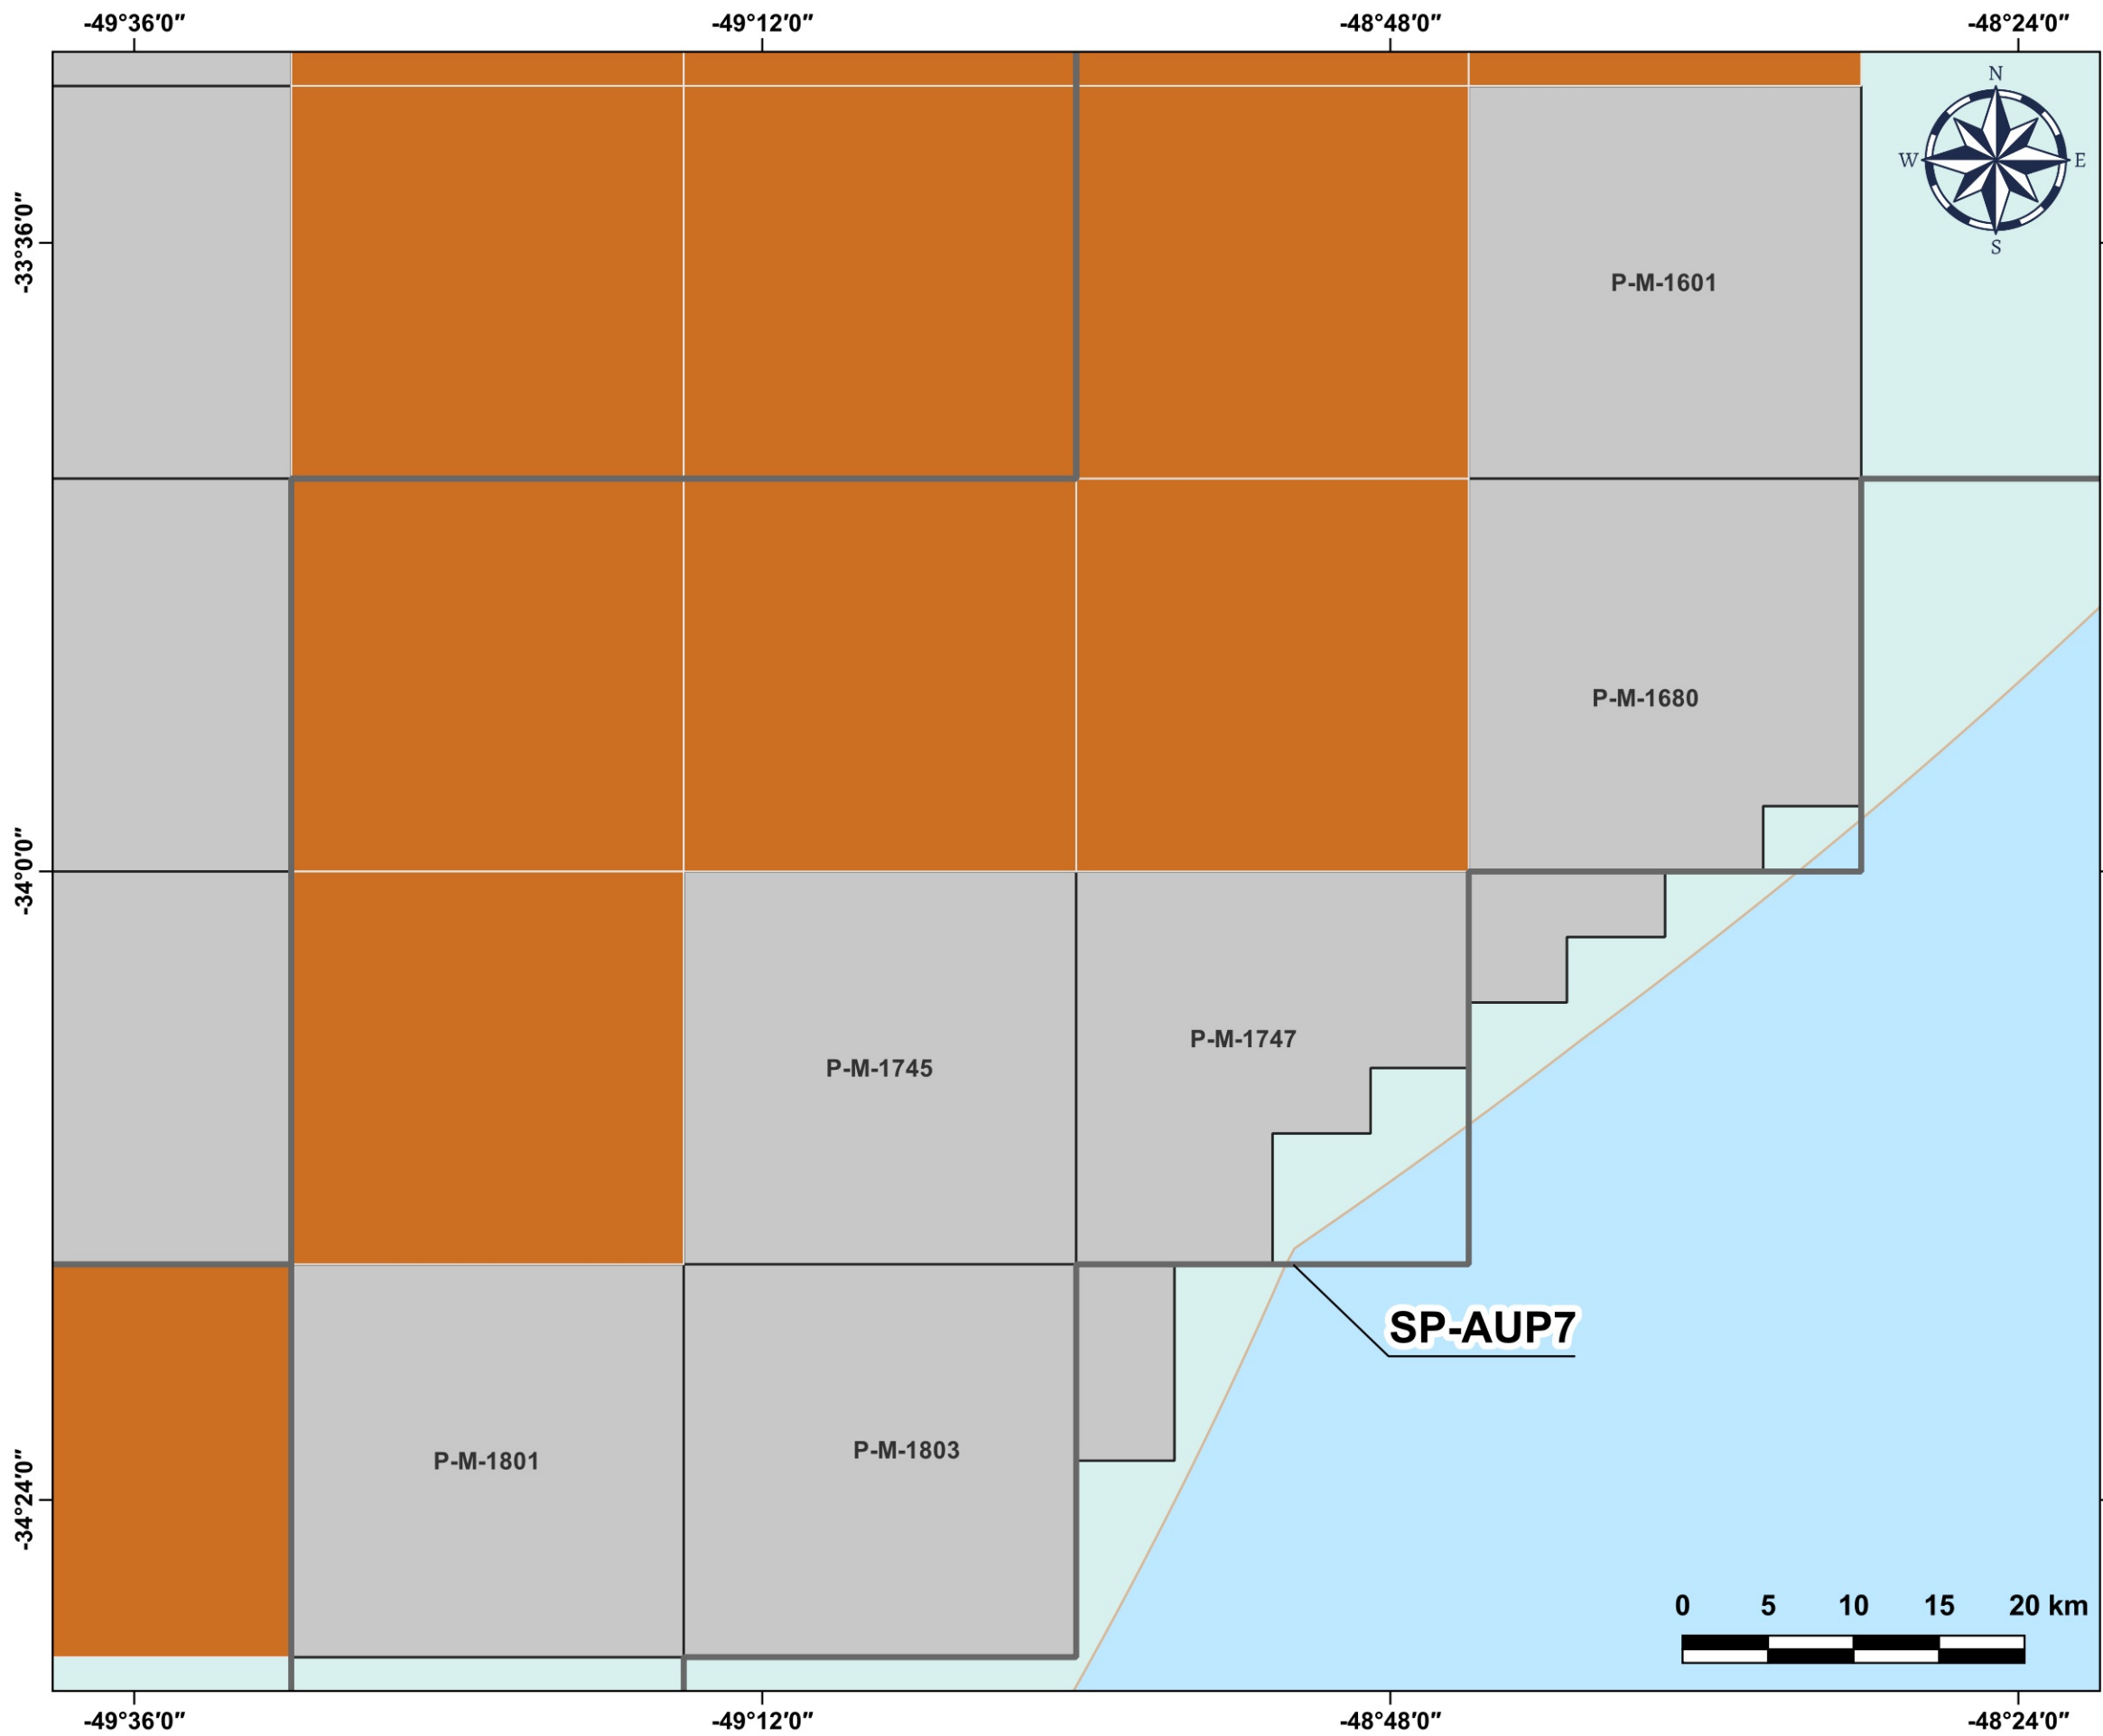

# Blocos Exploratórios - Setor SP-AUP7 - Bacia de Pelotas

## Exploratory Blocks - SP-AUP7 Sector - Pelotas Basin

**Legenda / Legend**

-  Setores OPC / OA Sectors
-  Blocos Ofertados - OPC / OA Offered Blocks
-  Blocos Arrematados - OPC 4º Ciclo / Blocks Awarded - OA 4th Cycle
-  Bacia Sedimentar - Mar Sedimentary Basin - Offshore

Data de Criação: 08/05/2024  
 DATUM: SIRGAS 2000  
 Escala: 1:300.000  
 ANP/SDT