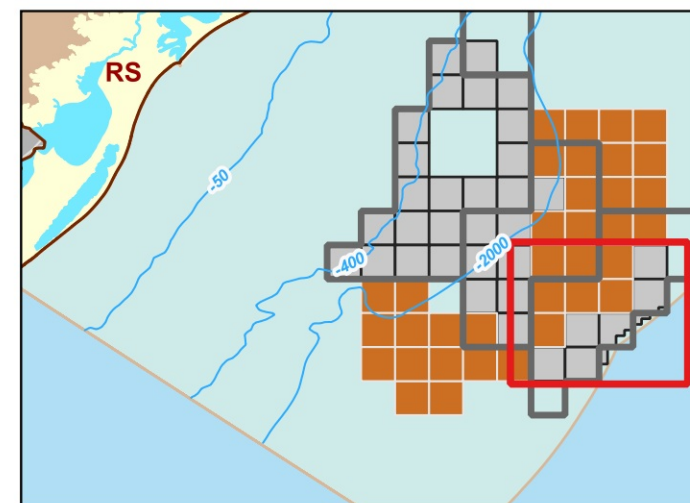

# Blocos Exploratórios - Setor SP-AUP7 - Bacia de Pelotas

## Exploratory Blocks - SP-AUP7 Sector - Pelotas Basin

**Legenda / Legend**

-  Setores OPC / OA Sectors
-  Blocos Ofertados - OPC / OA Offered Blocks
-  Blocos Arrematados - OPC 4º Ciclo / Blocks Awarded - OA 4th Cycle
-  Bacia Sedimentar - Mar Sedimentary Basin - Offshore

Data de Criação: 08/05/2024  
 DATUM: SIRGAS 2000  
 Escala: 1:300.000  
 ANP/SDT