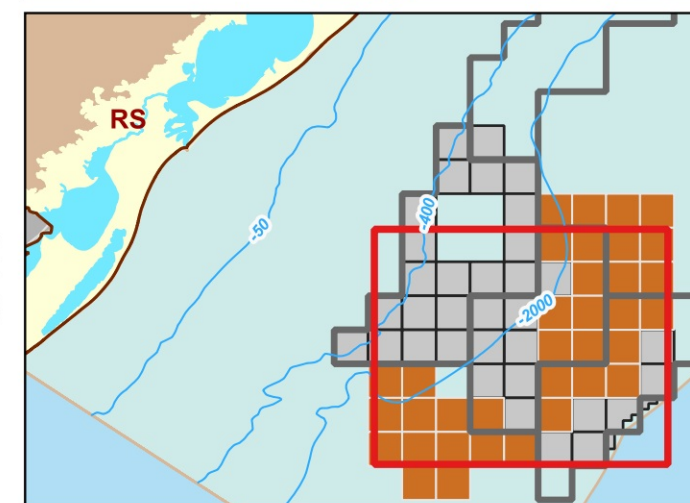

Blocos Exploratórios - Setor SP-AUP3 - Bacia de Pelotas

Exploratory Blocks - SP-AUP3 Sector - Pelotas Basin

Legenda / Legend

-  Setores OPC / OA Sectors
-  Blocos Ofertados - OPC / OA Offered Blocks
-  Blocos Arrematados - OPC 4º Ciclo / Blocks Awarded - OA 4th Cycle
-  Linhas Batimétricas / Bathymetric Lines
-  Bacia Sedimentar - Mar Sedimentary Basin - Offshore

Data de Criação: 08/05/2024
DATUM: SIRGAS 2000
Escala: 1:500.000
ANP/SDT