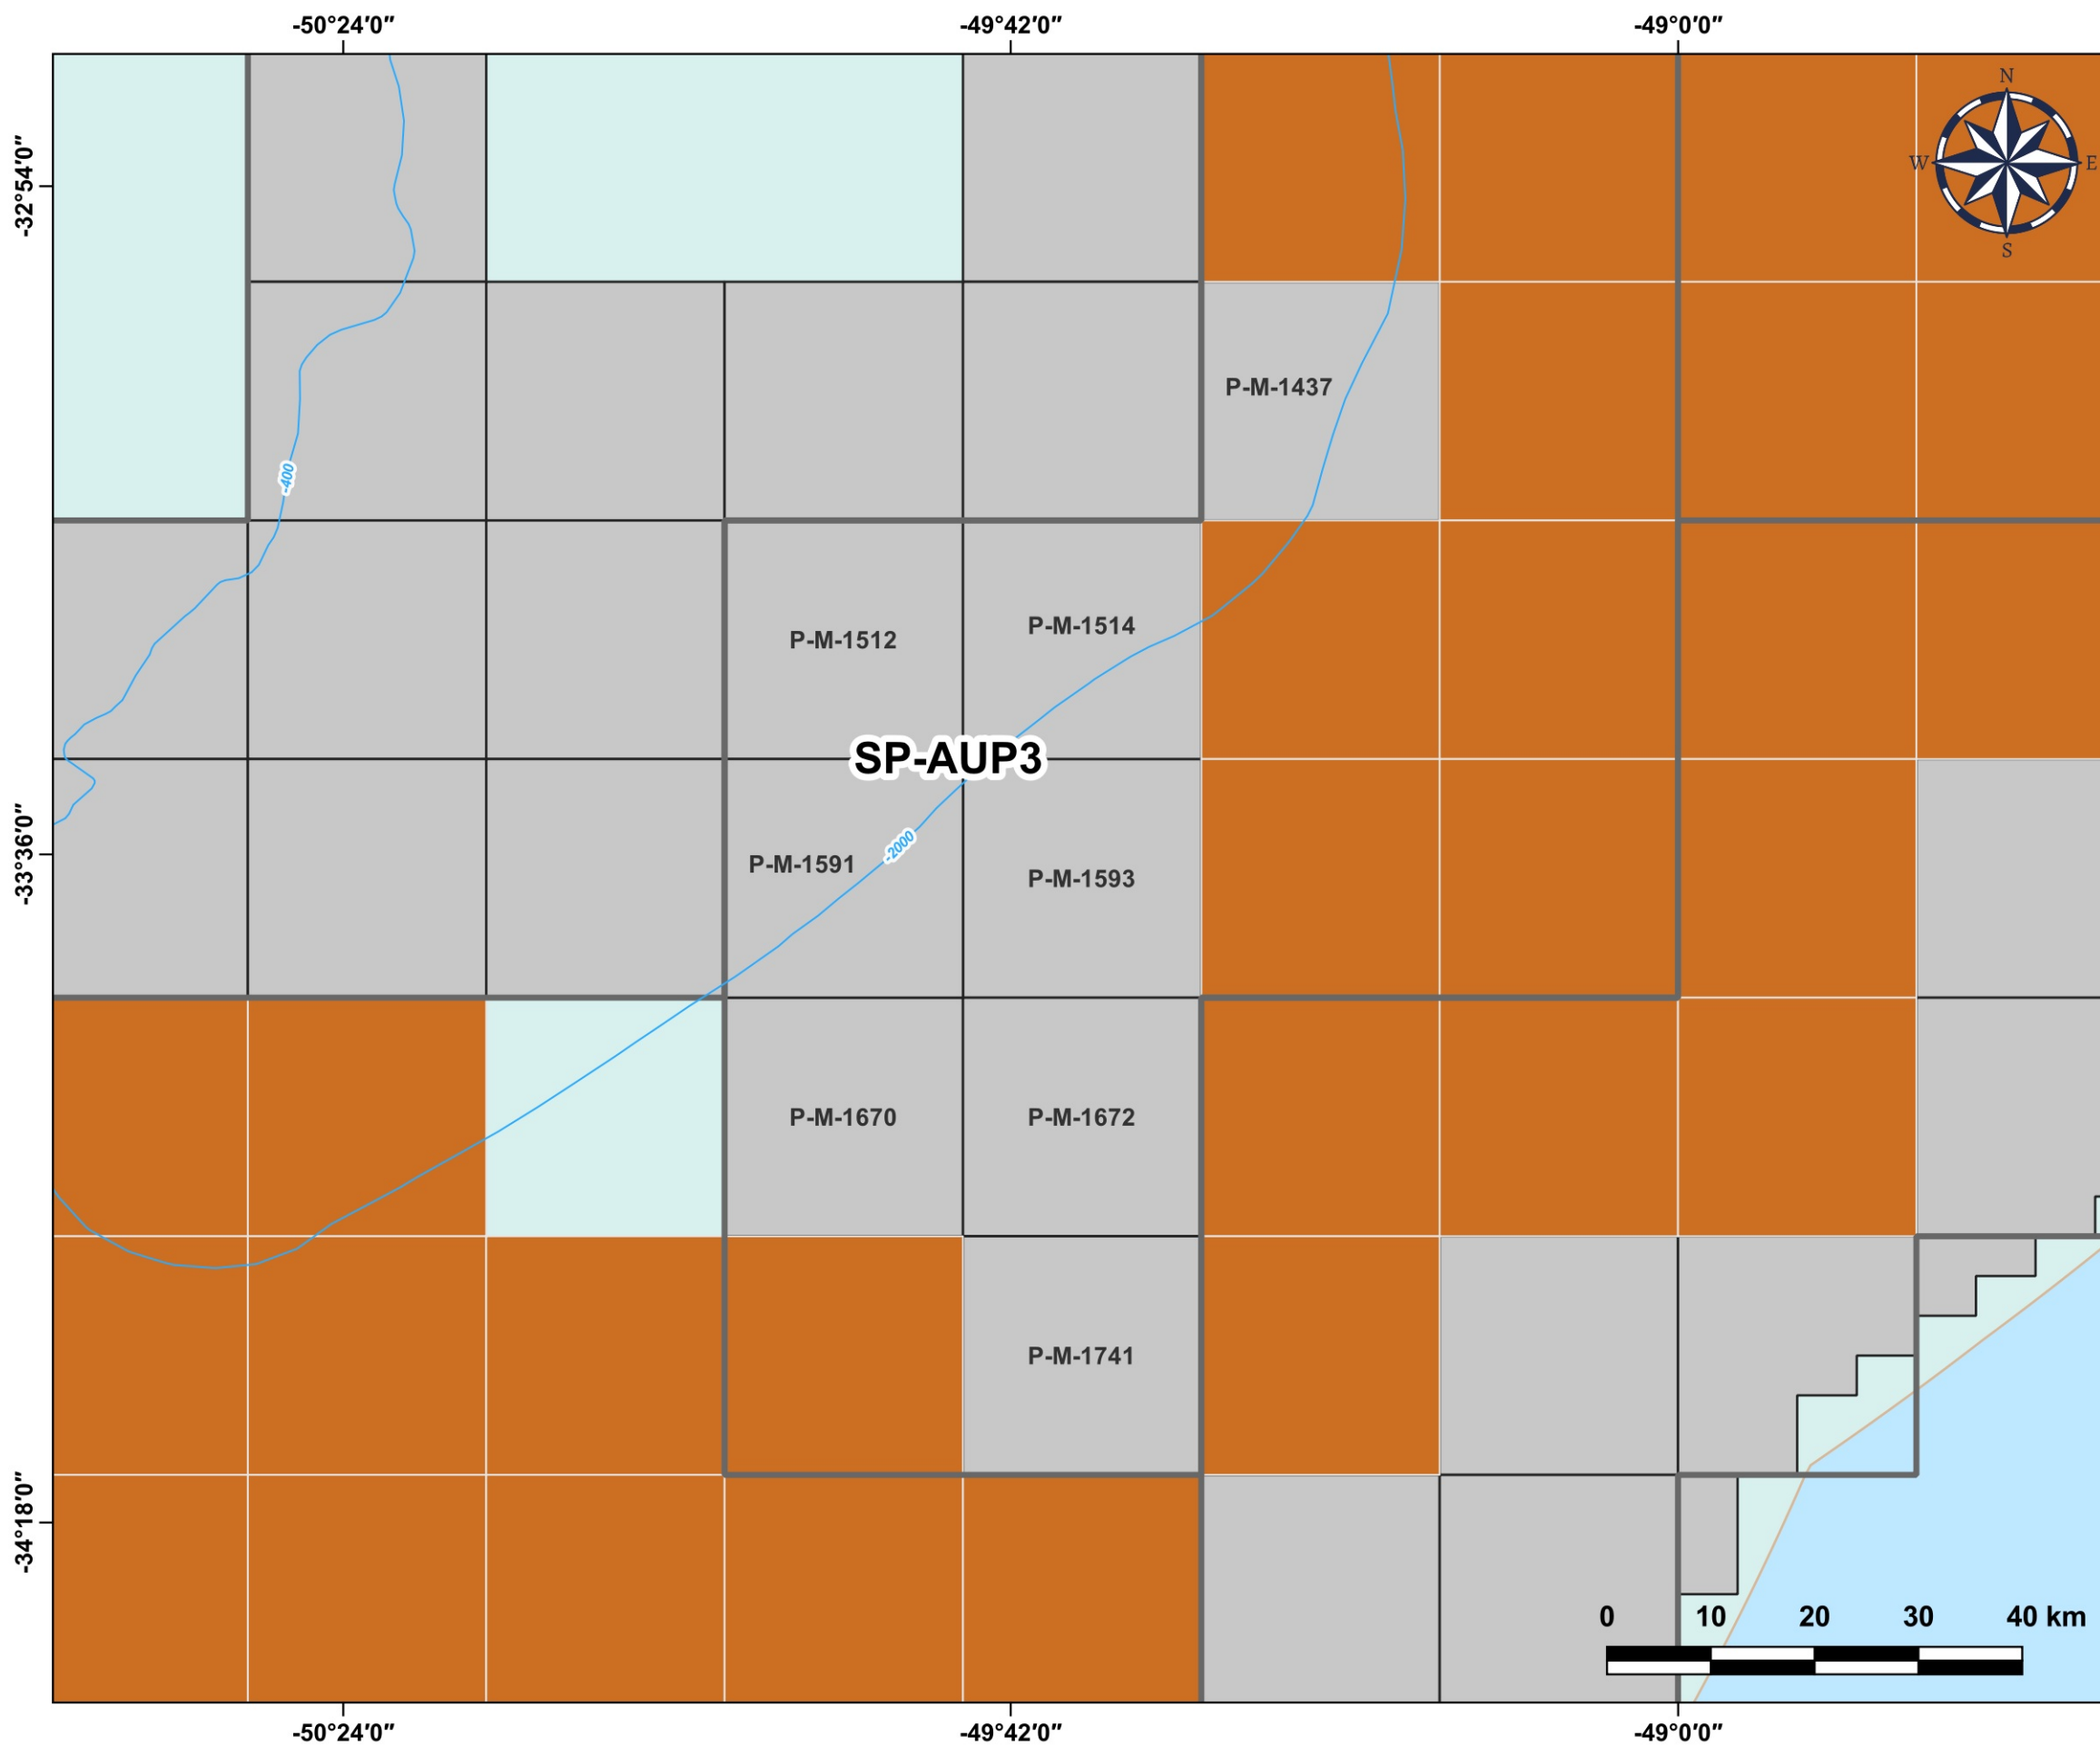

Blocos Exploratórios - Setor SP-AUP3 - Bacia de Pelotas

Exploratory Blocks - SP-AUP3 Sector - Pelotas Basin

Legenda / Legend

-  Setores OPC / OA Sectors
-  Blocos Ofertados - OPC / OA Offered Blocks
-  Blocos Arrematados - OPC 4º Ciclo / Blocks Awarded - OA 4th Cycle
-  Linhas Batimétricas / Bathymetric Lines
-  Bacia Sedimentar - Mar Sedimentary Basin - Offshore

Data de Criação: 08/05/2024
DATUM: SIRGAS 2000
Escala: 1:500.000
ANP/SDT