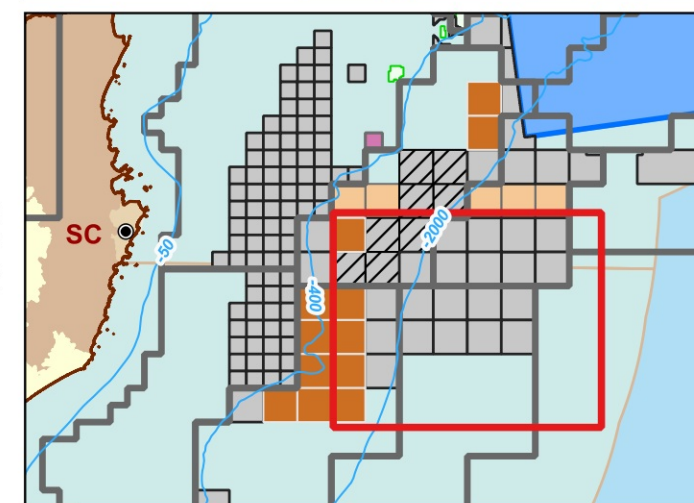

Blocos Exploratórios - Setor SP-AUP1 - Bacia de Pelotas

Exploratory Blocks - SP-AUP1 Sector - Pelotas Basin

Legenda / Legend

-  Setores OPC / OA Sectors
-  Blocos Ofertados - OPC / OA Offered Blocks
-  Blocos Arrematados - OPC 4º Ciclo / Blocks Awarded - OA 4th Cycle
-  Rodada 17 / Round 17
-  Oferta Permanente / Open Acreage
-  Linhas Batimétricas / Bathymetric Lines
-  Bacia Sedimentar - Mar Sedimentary Basin - Offshore

Data de Criação: 08/05/2024
DATUM: SIRGAS 2000
Escala: 1:500.000
ANP/SDT