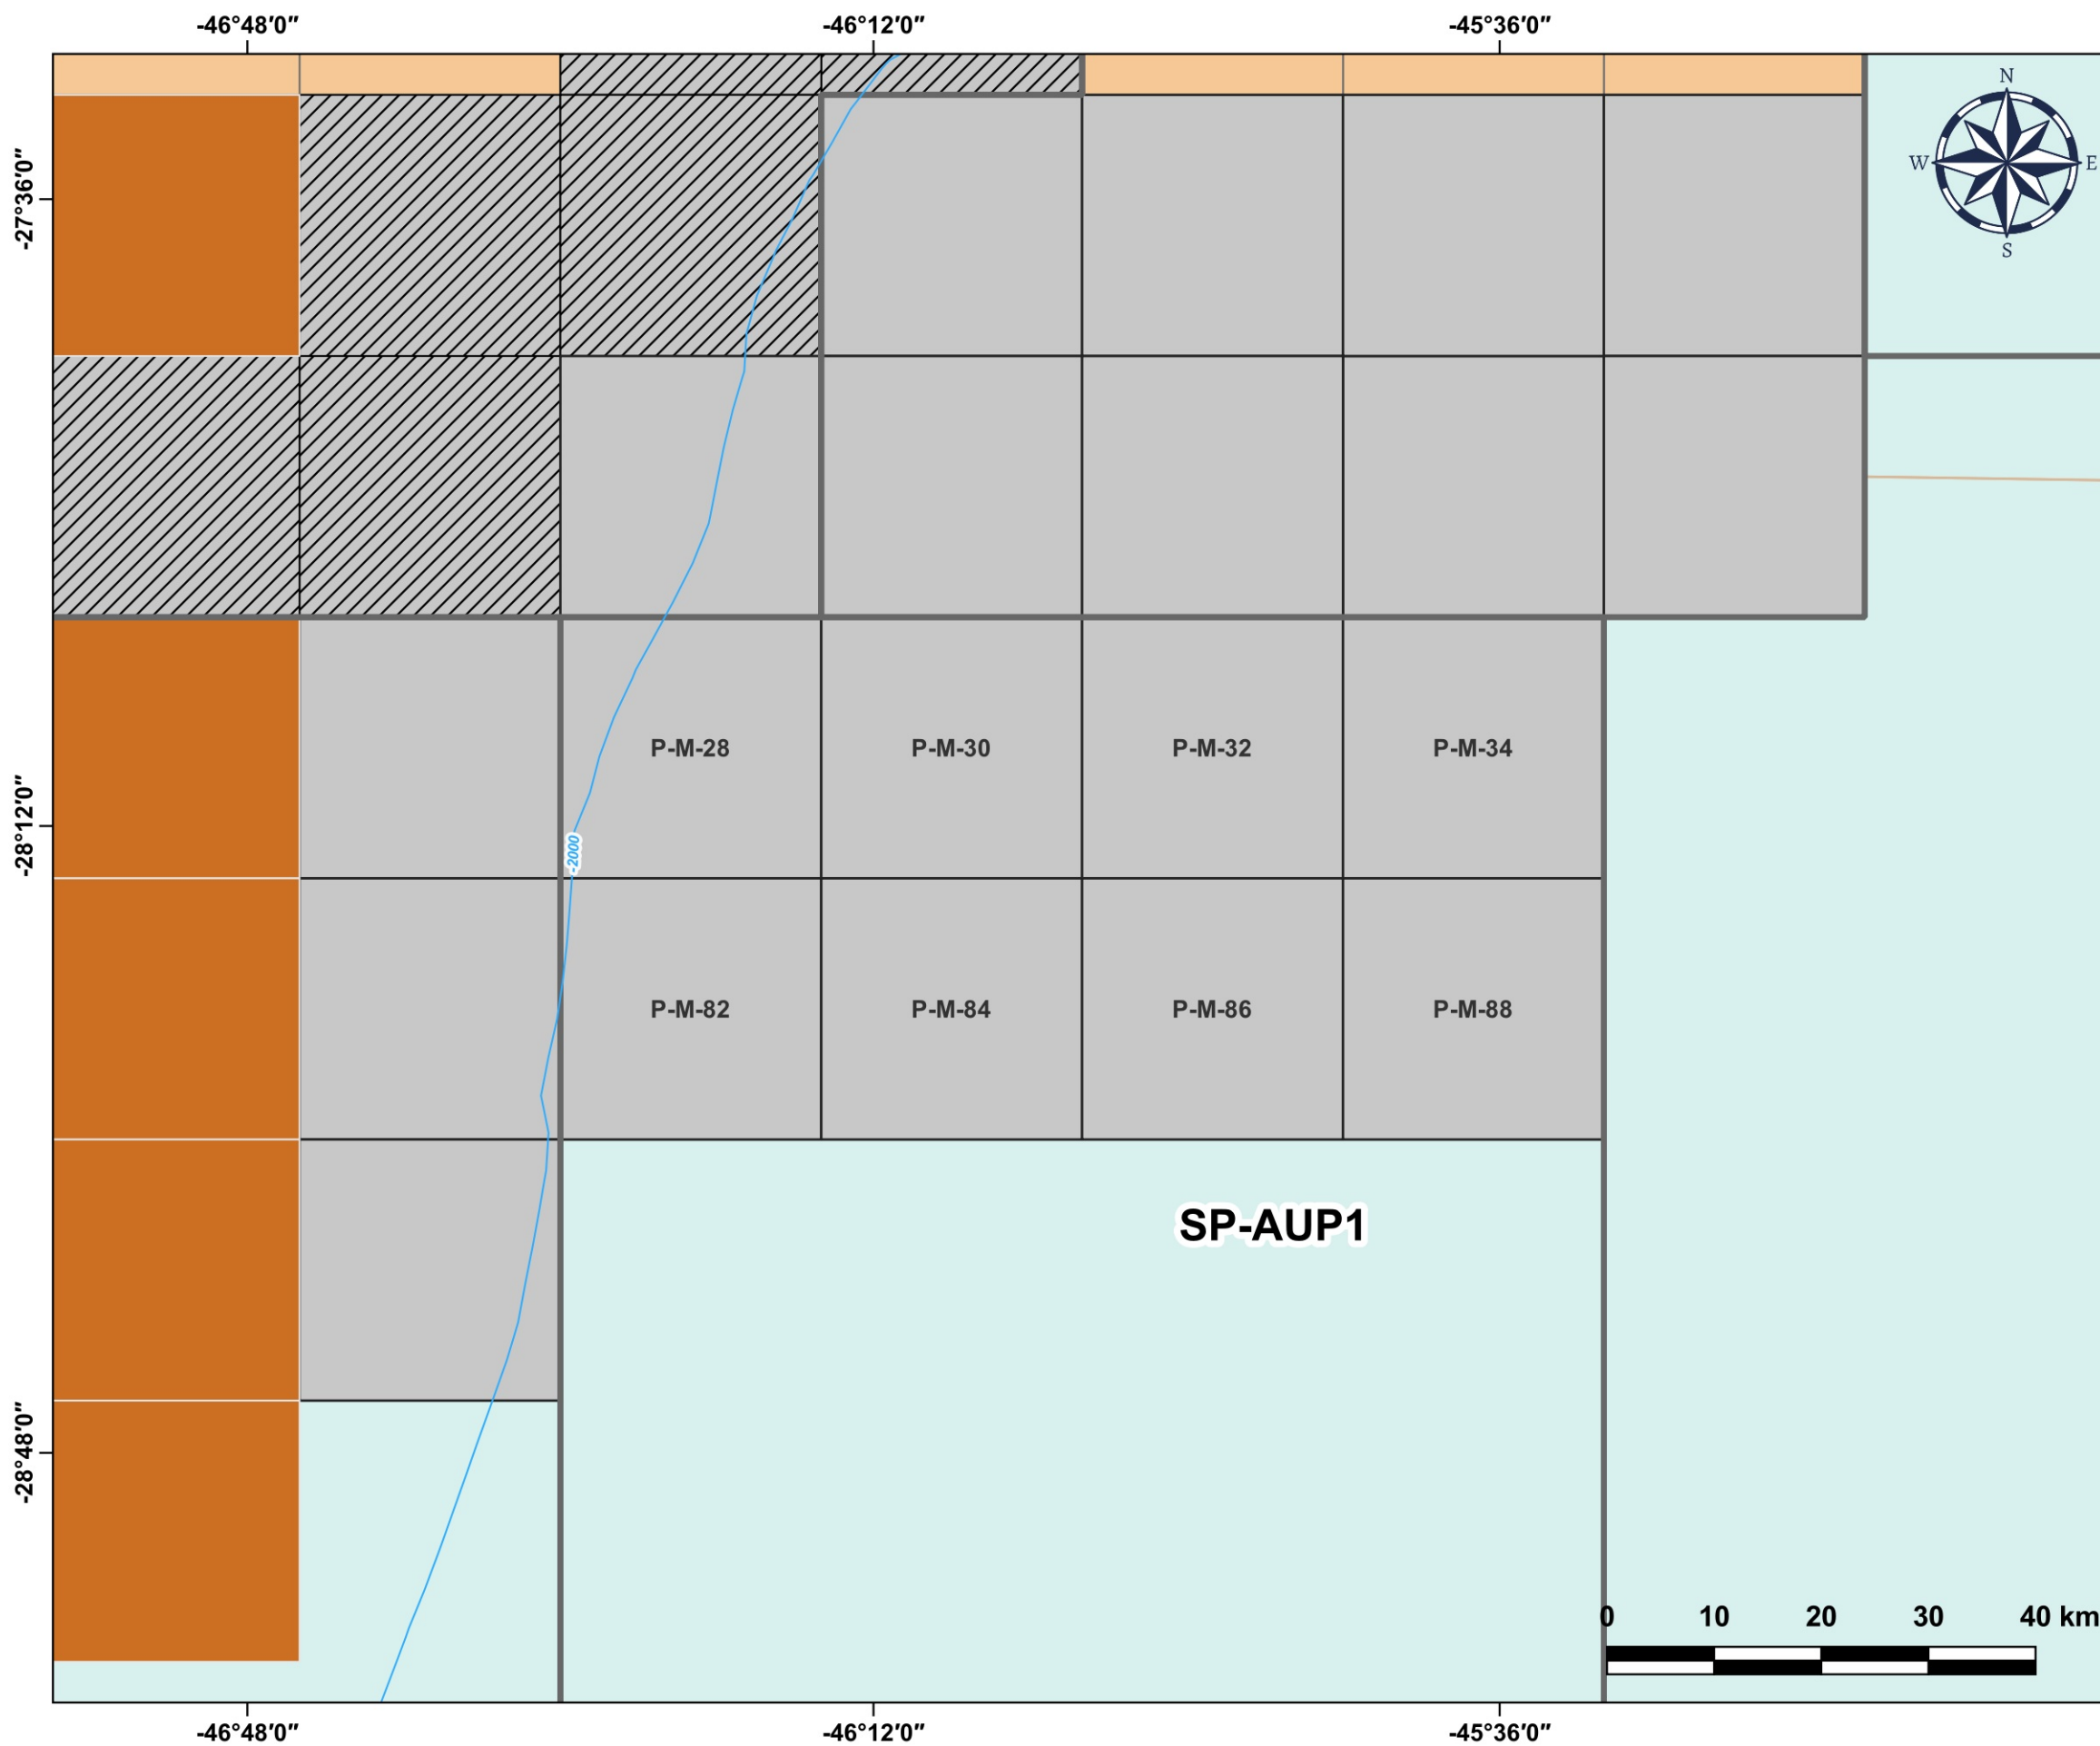

Blocos Exploratórios - Setor SP-AUP1 - Bacia de Pelotas

Exploratory Blocks - SP-AUP1 Sector - Pelotas Basin

Legenda / Legend

-  Setores OPC / OA Sectors
-  Blocos Ofertados - OPC / OA Offered Blocks
-  Blocos Arrematados - OPC 4º Ciclo / Blocks Awarded - OA 4th Cycle
-  Rodada 17 / Round 17
-  Oferta Permanente / Open Acreage
-  Linhas Batimétricas / Bathymetric Lines
-  Bacia Sedimentar - Mar Sedimentary Basin - Offshore

Data de Criação: 08/05/2024
DATUM: SIRGAS 2000
Escala: 1:500.000
ANP/SDT