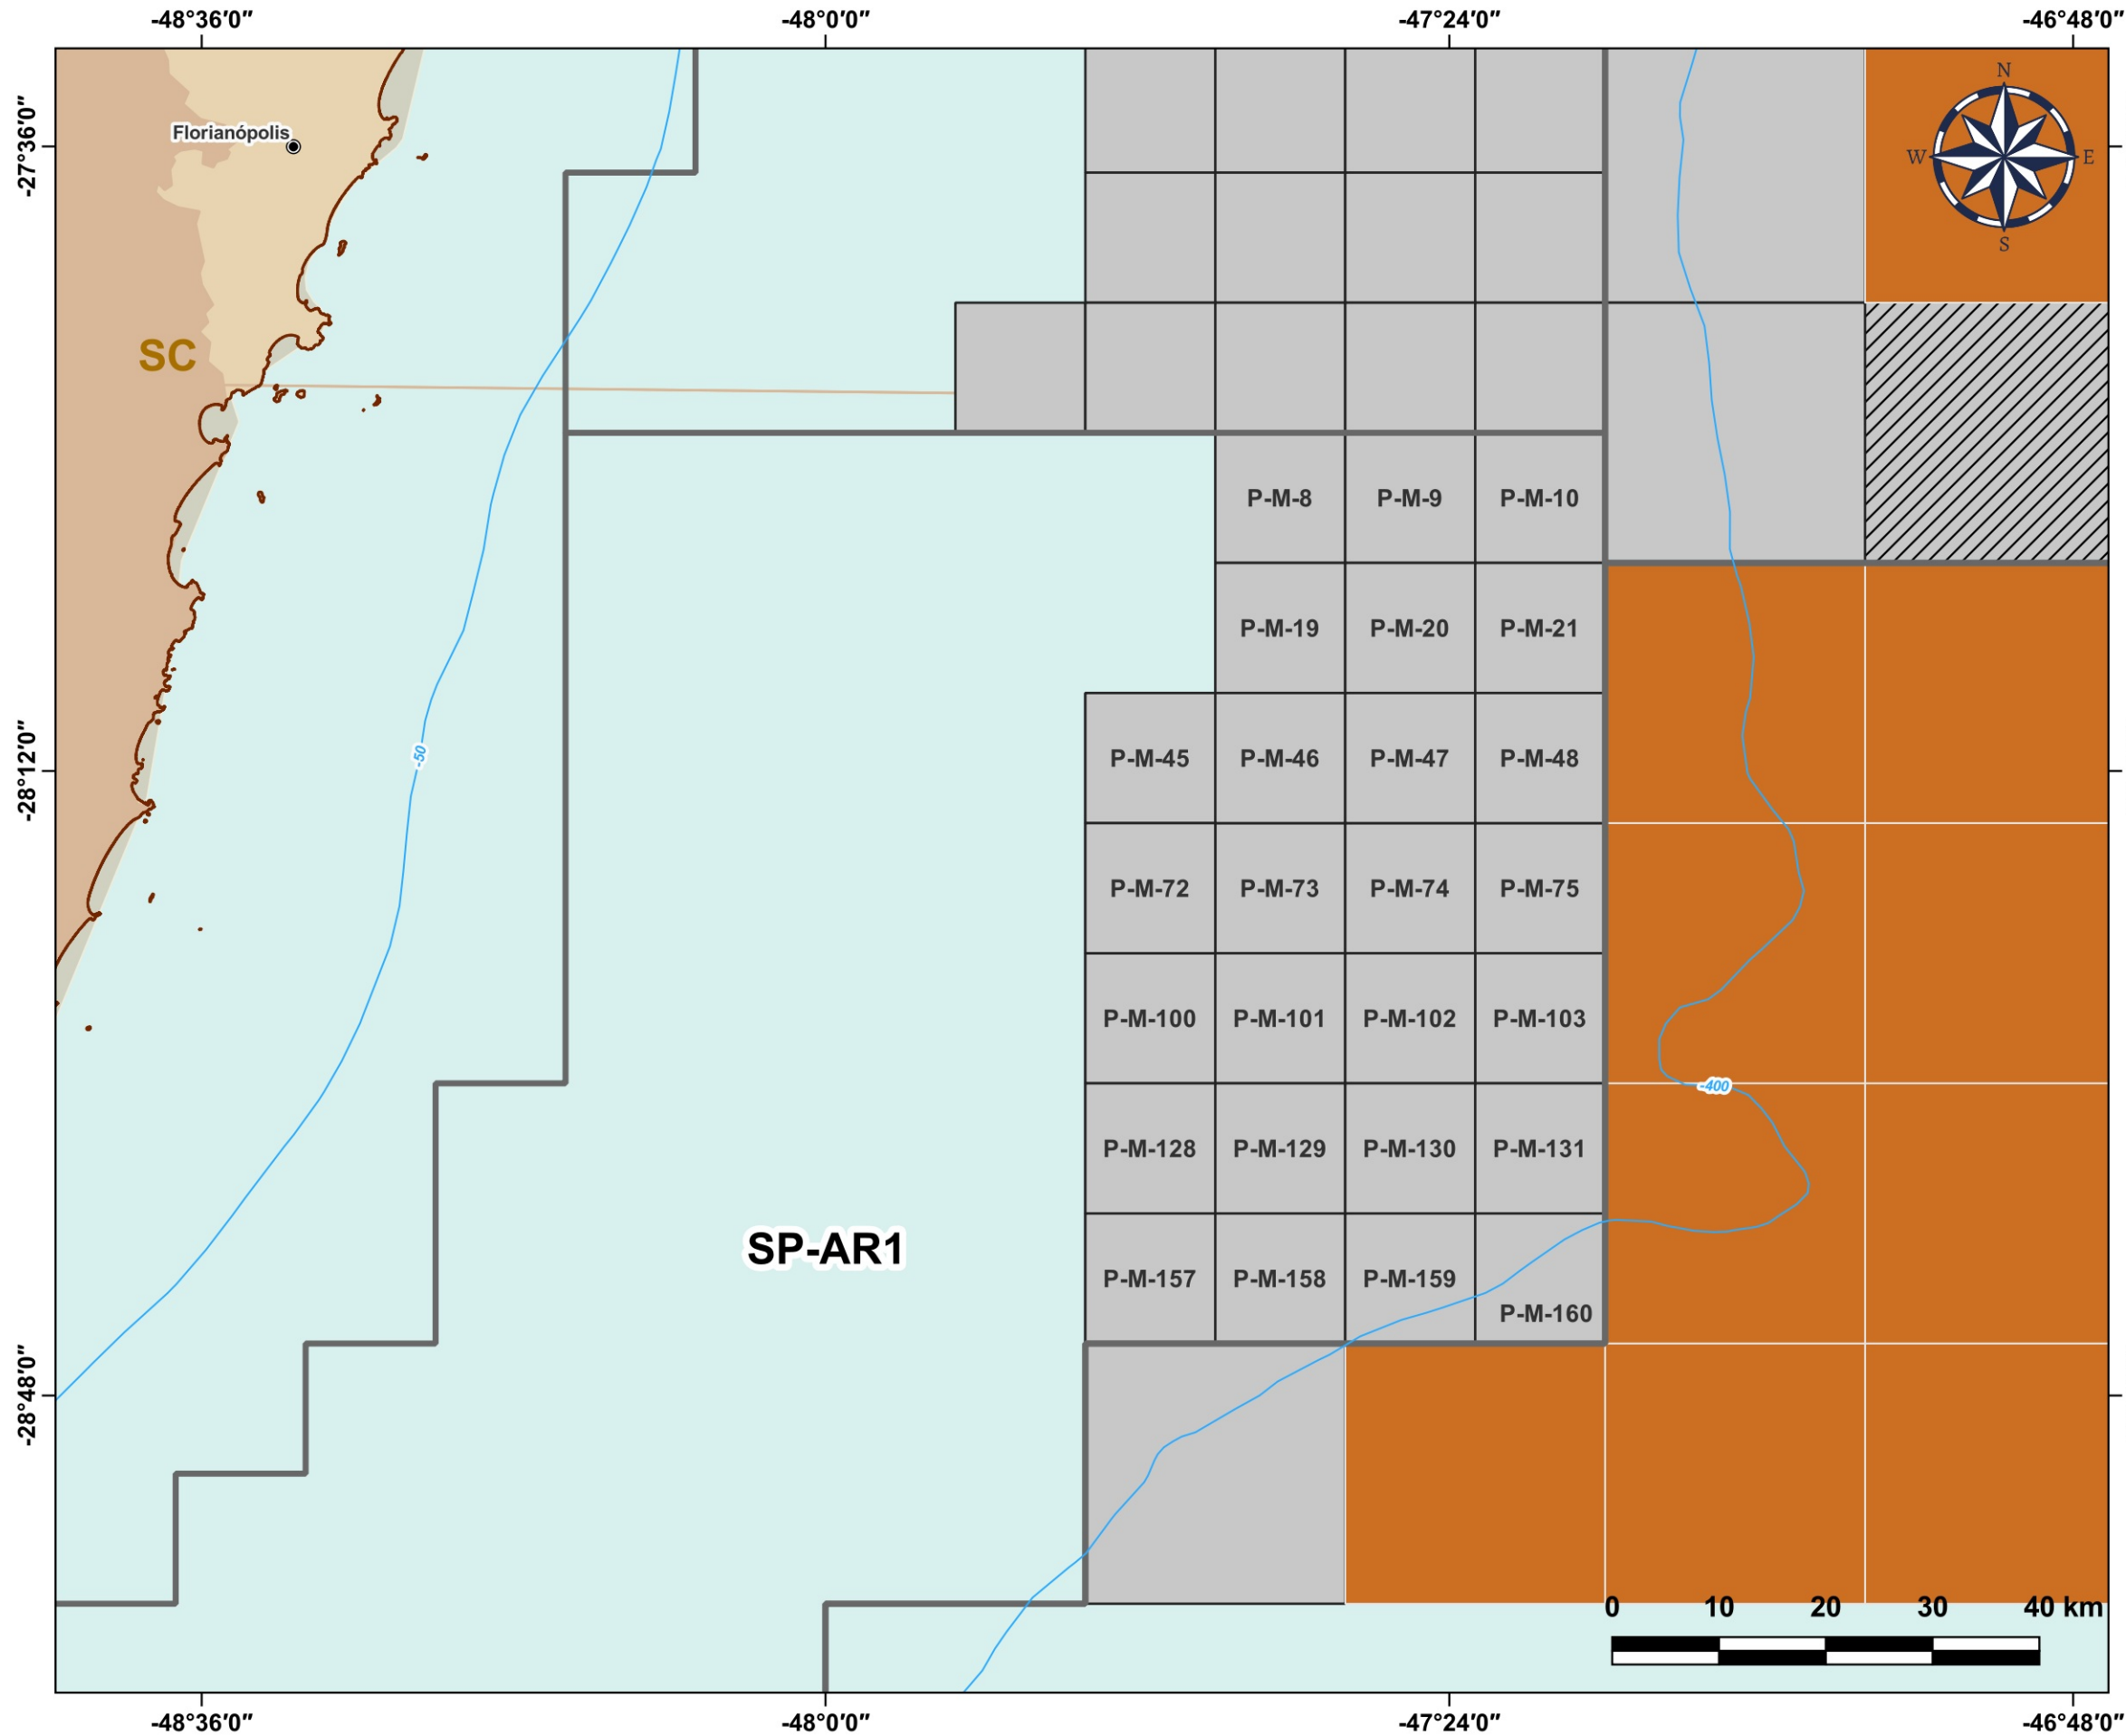

Blocos Exploratórios - Setor SP-AR1 - Bacia de Pelotas

Exploratory Blocks - SP-AR1 Sector - Pelotas Basin

Legenda / Legend

-  Setores OPC / OA Sectors
-  Blocos Ofertados - OPC / OA Offered Blocks
-  Blocos Arrematados - OPC 4º Ciclo / Blocks Awarded - OA 4th Cycle
-  Oferta Permanente / Open Acreage
-  Capitais / Capitals
-  Linhas Batimétricas / Bathymetric Lines
-  Limites Estaduais / States Boundaries
-  Bacia Sedimentar - Mar / Sedimentary Basin - Offshore
-  Embasamento / Basement Units

Data de Criação: 08/05/2024
DATUM: SIRGAS 2000
Escala: 1:500.000
ANP/SDT