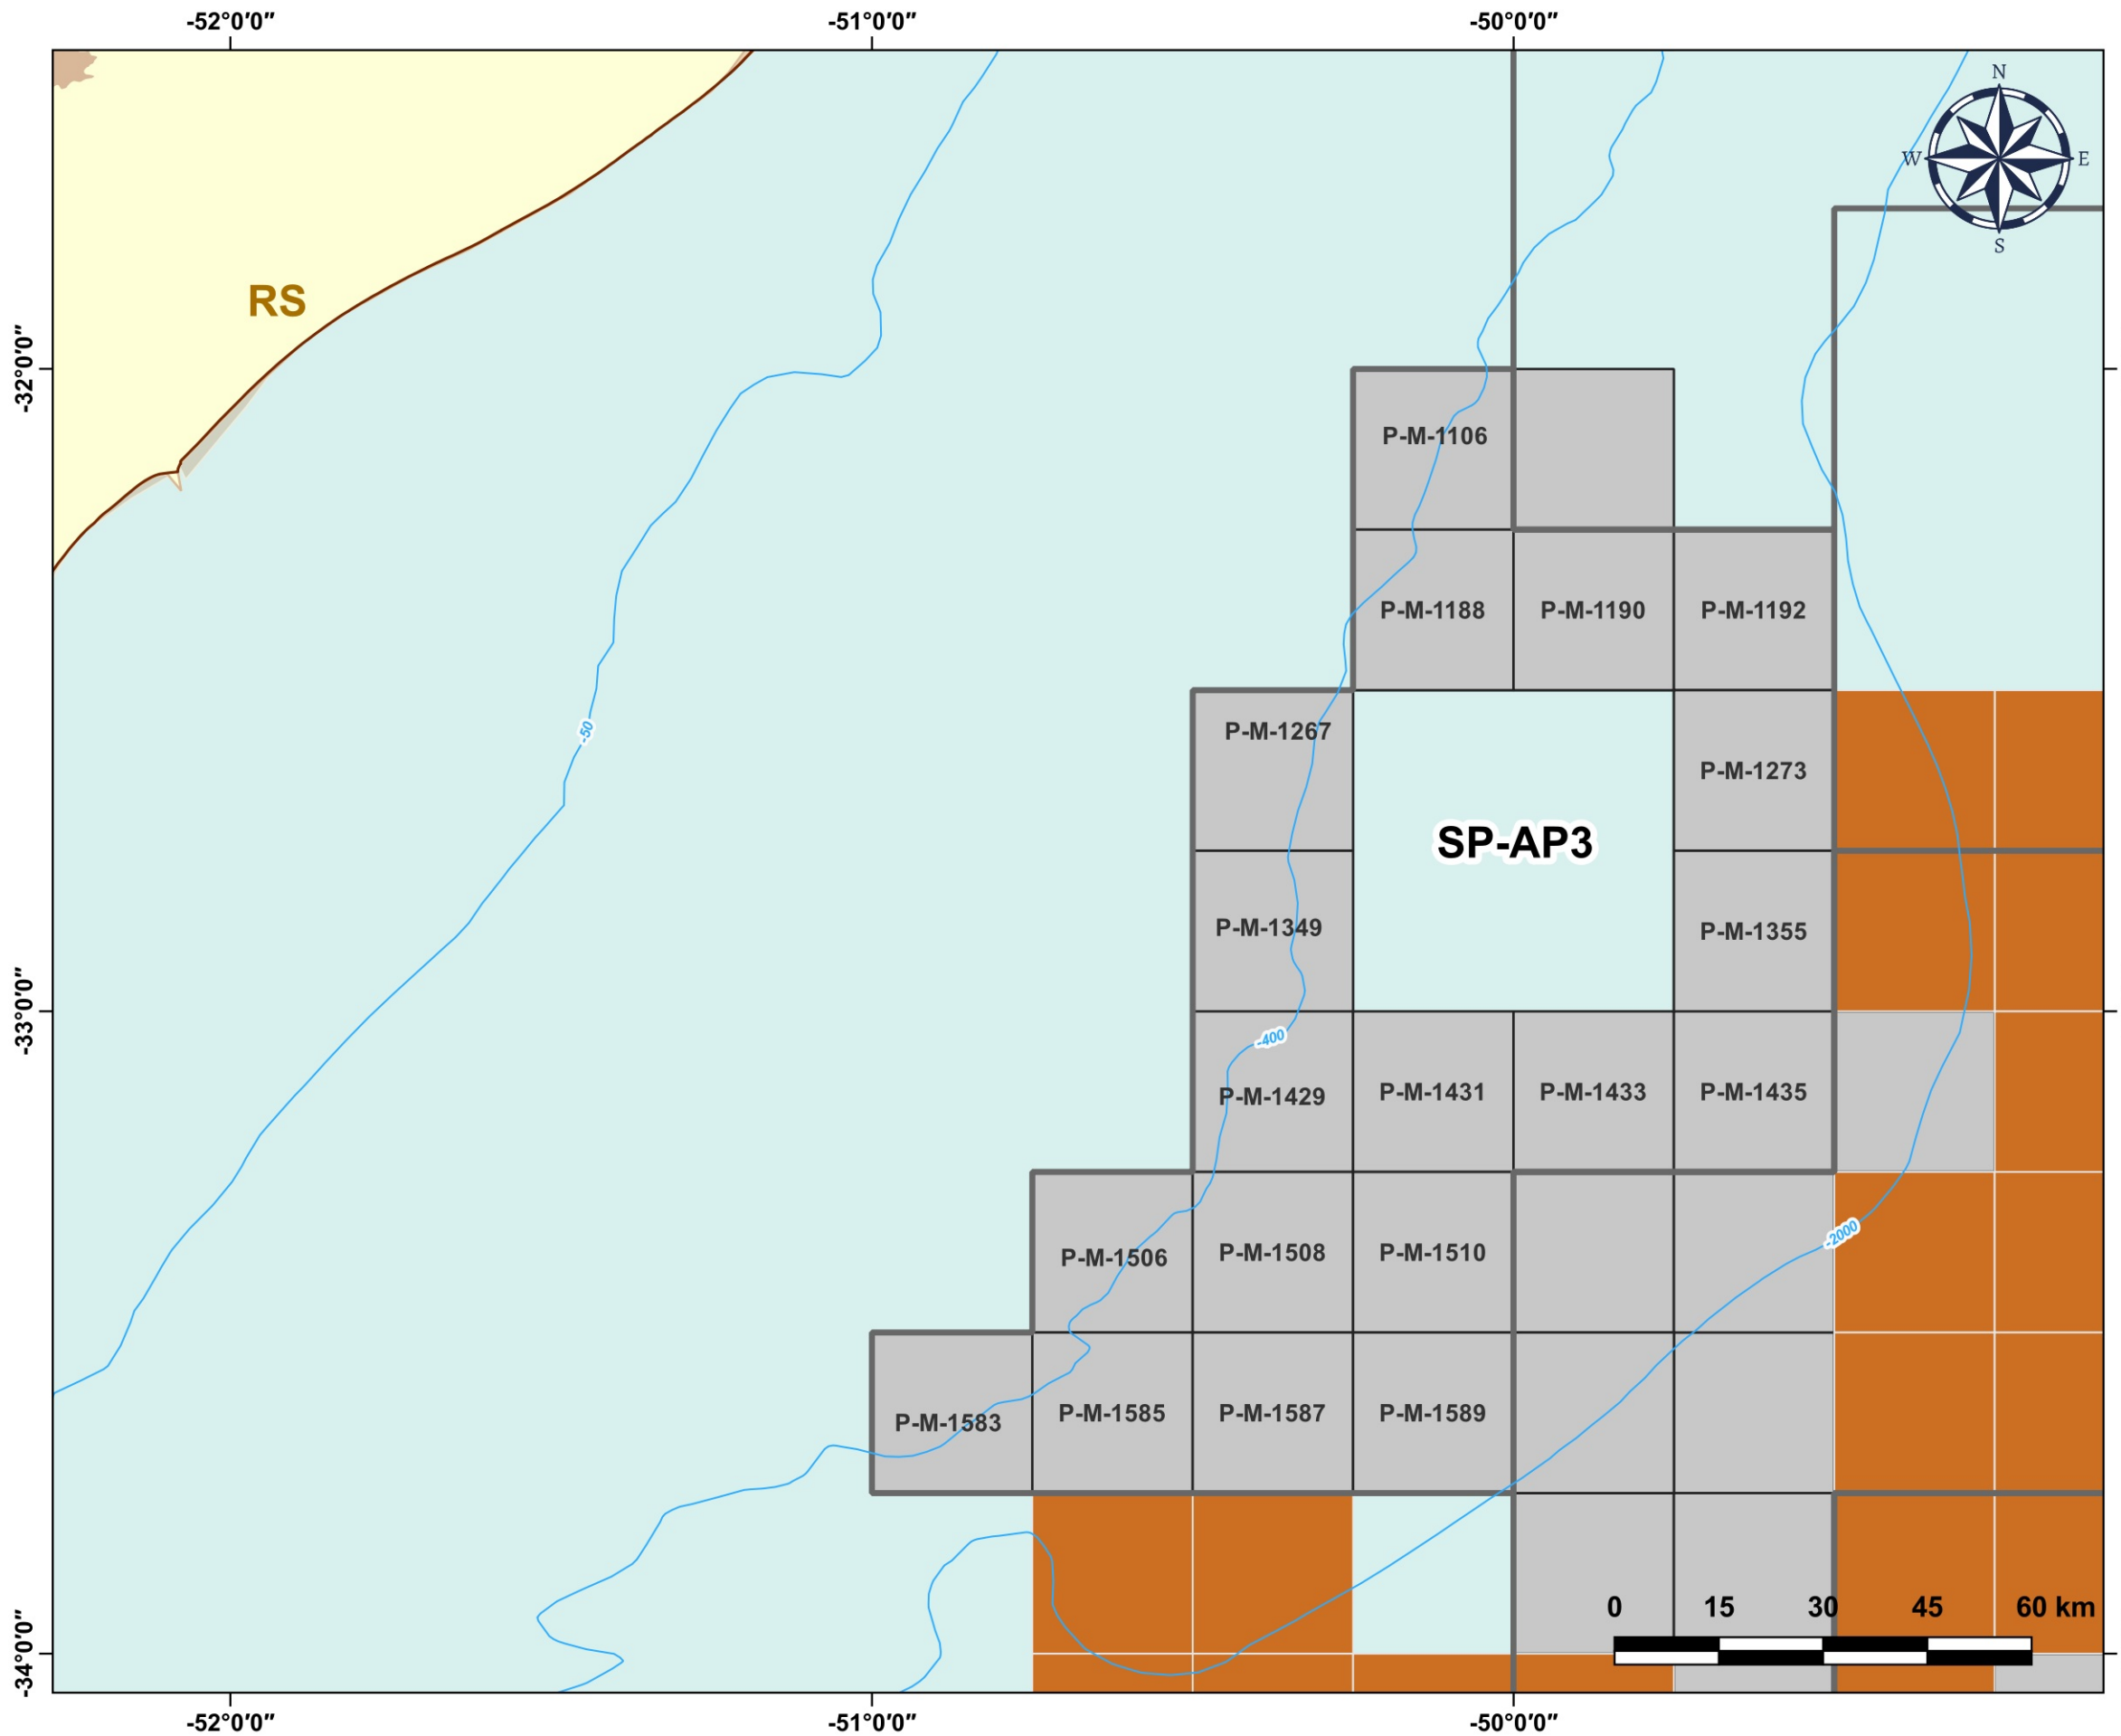

# Blocos Exploratórios - Setor SP-AP3 - Bacia de Pelotas

## Exploratory Blocks - SP-AP3 Sector - Pelotas Basin

- ### Legenda / Legend
-  Setores OPC / OA Sectors
  -  Blocos Ofertados - OPC / OA Offered Blocks
  -  Blocos Arrematados - OPC 4º Ciclo / Blocks Awarded - OA 4th Cycle
  -  Linhas Batimétricas / Bathymetric Lines
  -  Limites Estaduais / States Boundaries
  -  Bacia Sedimentar - Terra / Sedimentary Basin - Onshore
  -  Bacia Sedimentar - Mar / Sedimentary Basin - Offshore
  -  Embasamento / Basement Units

Data de Criação: 08/05/2024  
DATUM: SIRGAS 2000  
Escala: 1:750.000  
ANP/SDT