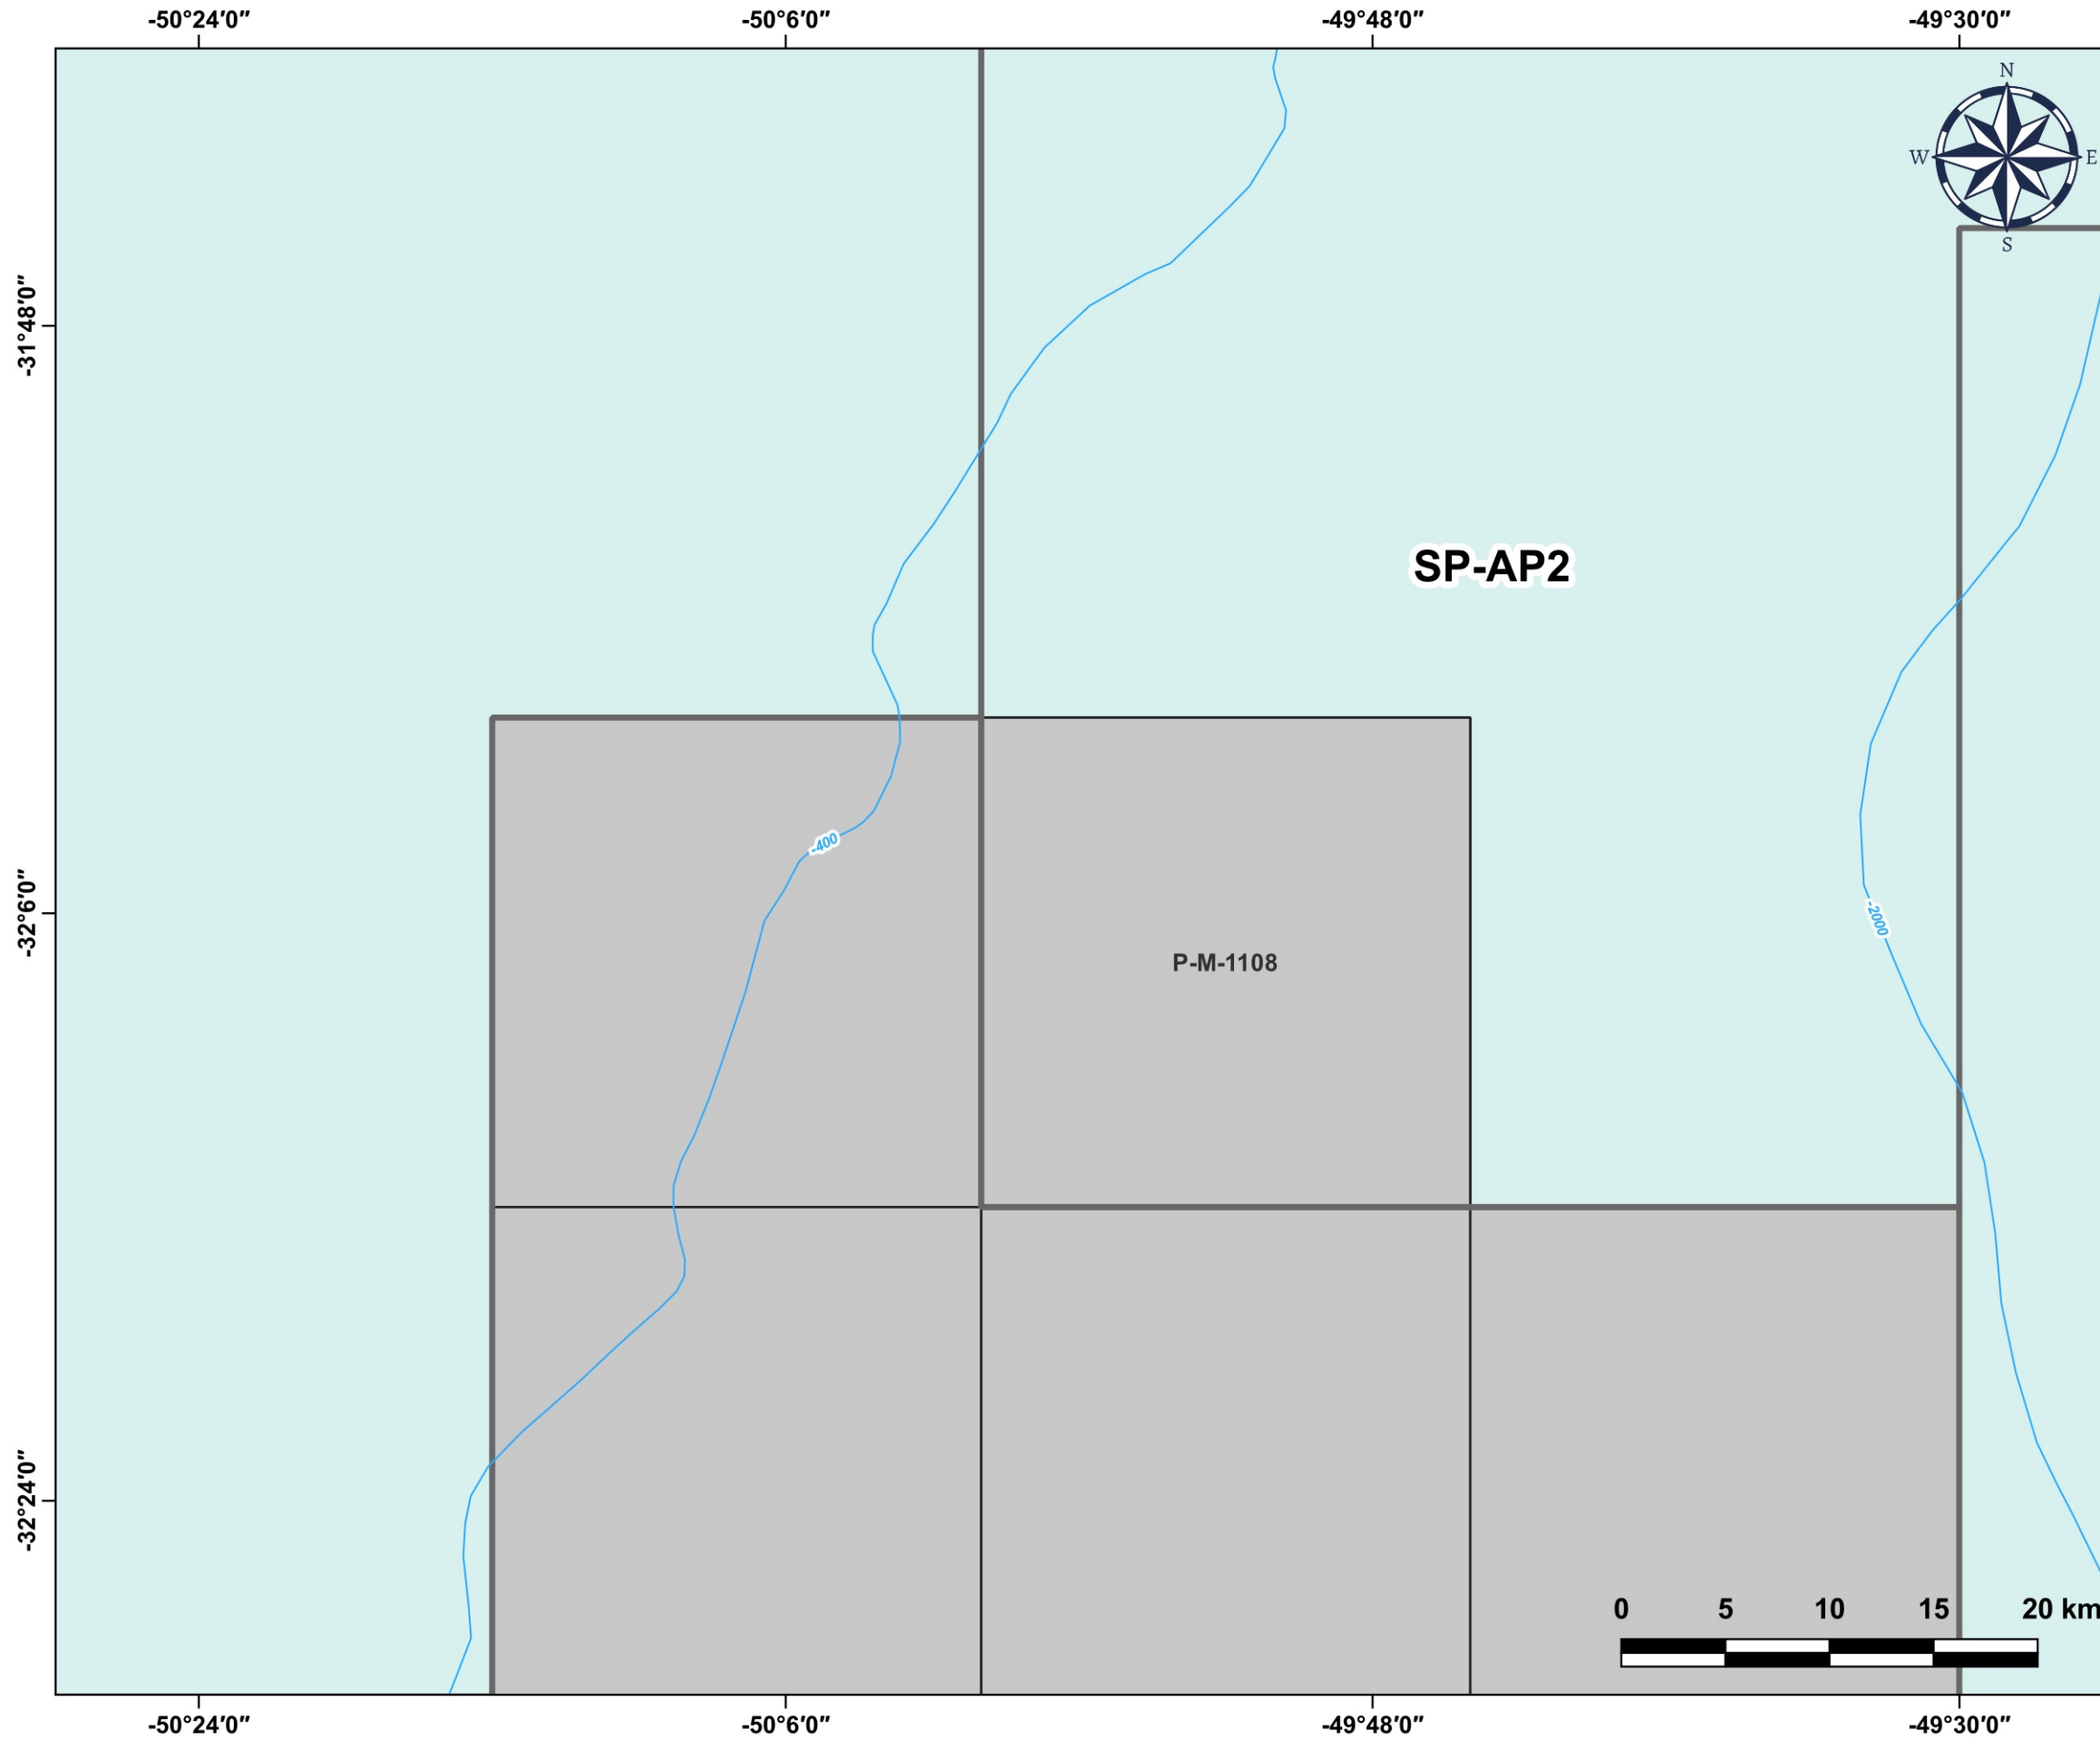

Blocos Exploratórios - Setor SP-AP2 - Bacia de Pelotas

Exploratory Blocks - SP-AP2 Sector - Pelotas Basin

Legenda / Legend

-  Setores OPC / OA Sectors
-  Blocos Ofertados - OPC / OA Offered Blocks
-  Linhas Batimétricas / Bathymetric Lines
-  Bacia Sedimentar - Mar Sedimentary Basin - Offshore

Data de Criação: 08/05/2024
DATUM: SIRGAS 2000
Escala: 1:250.000
ANP/SDT