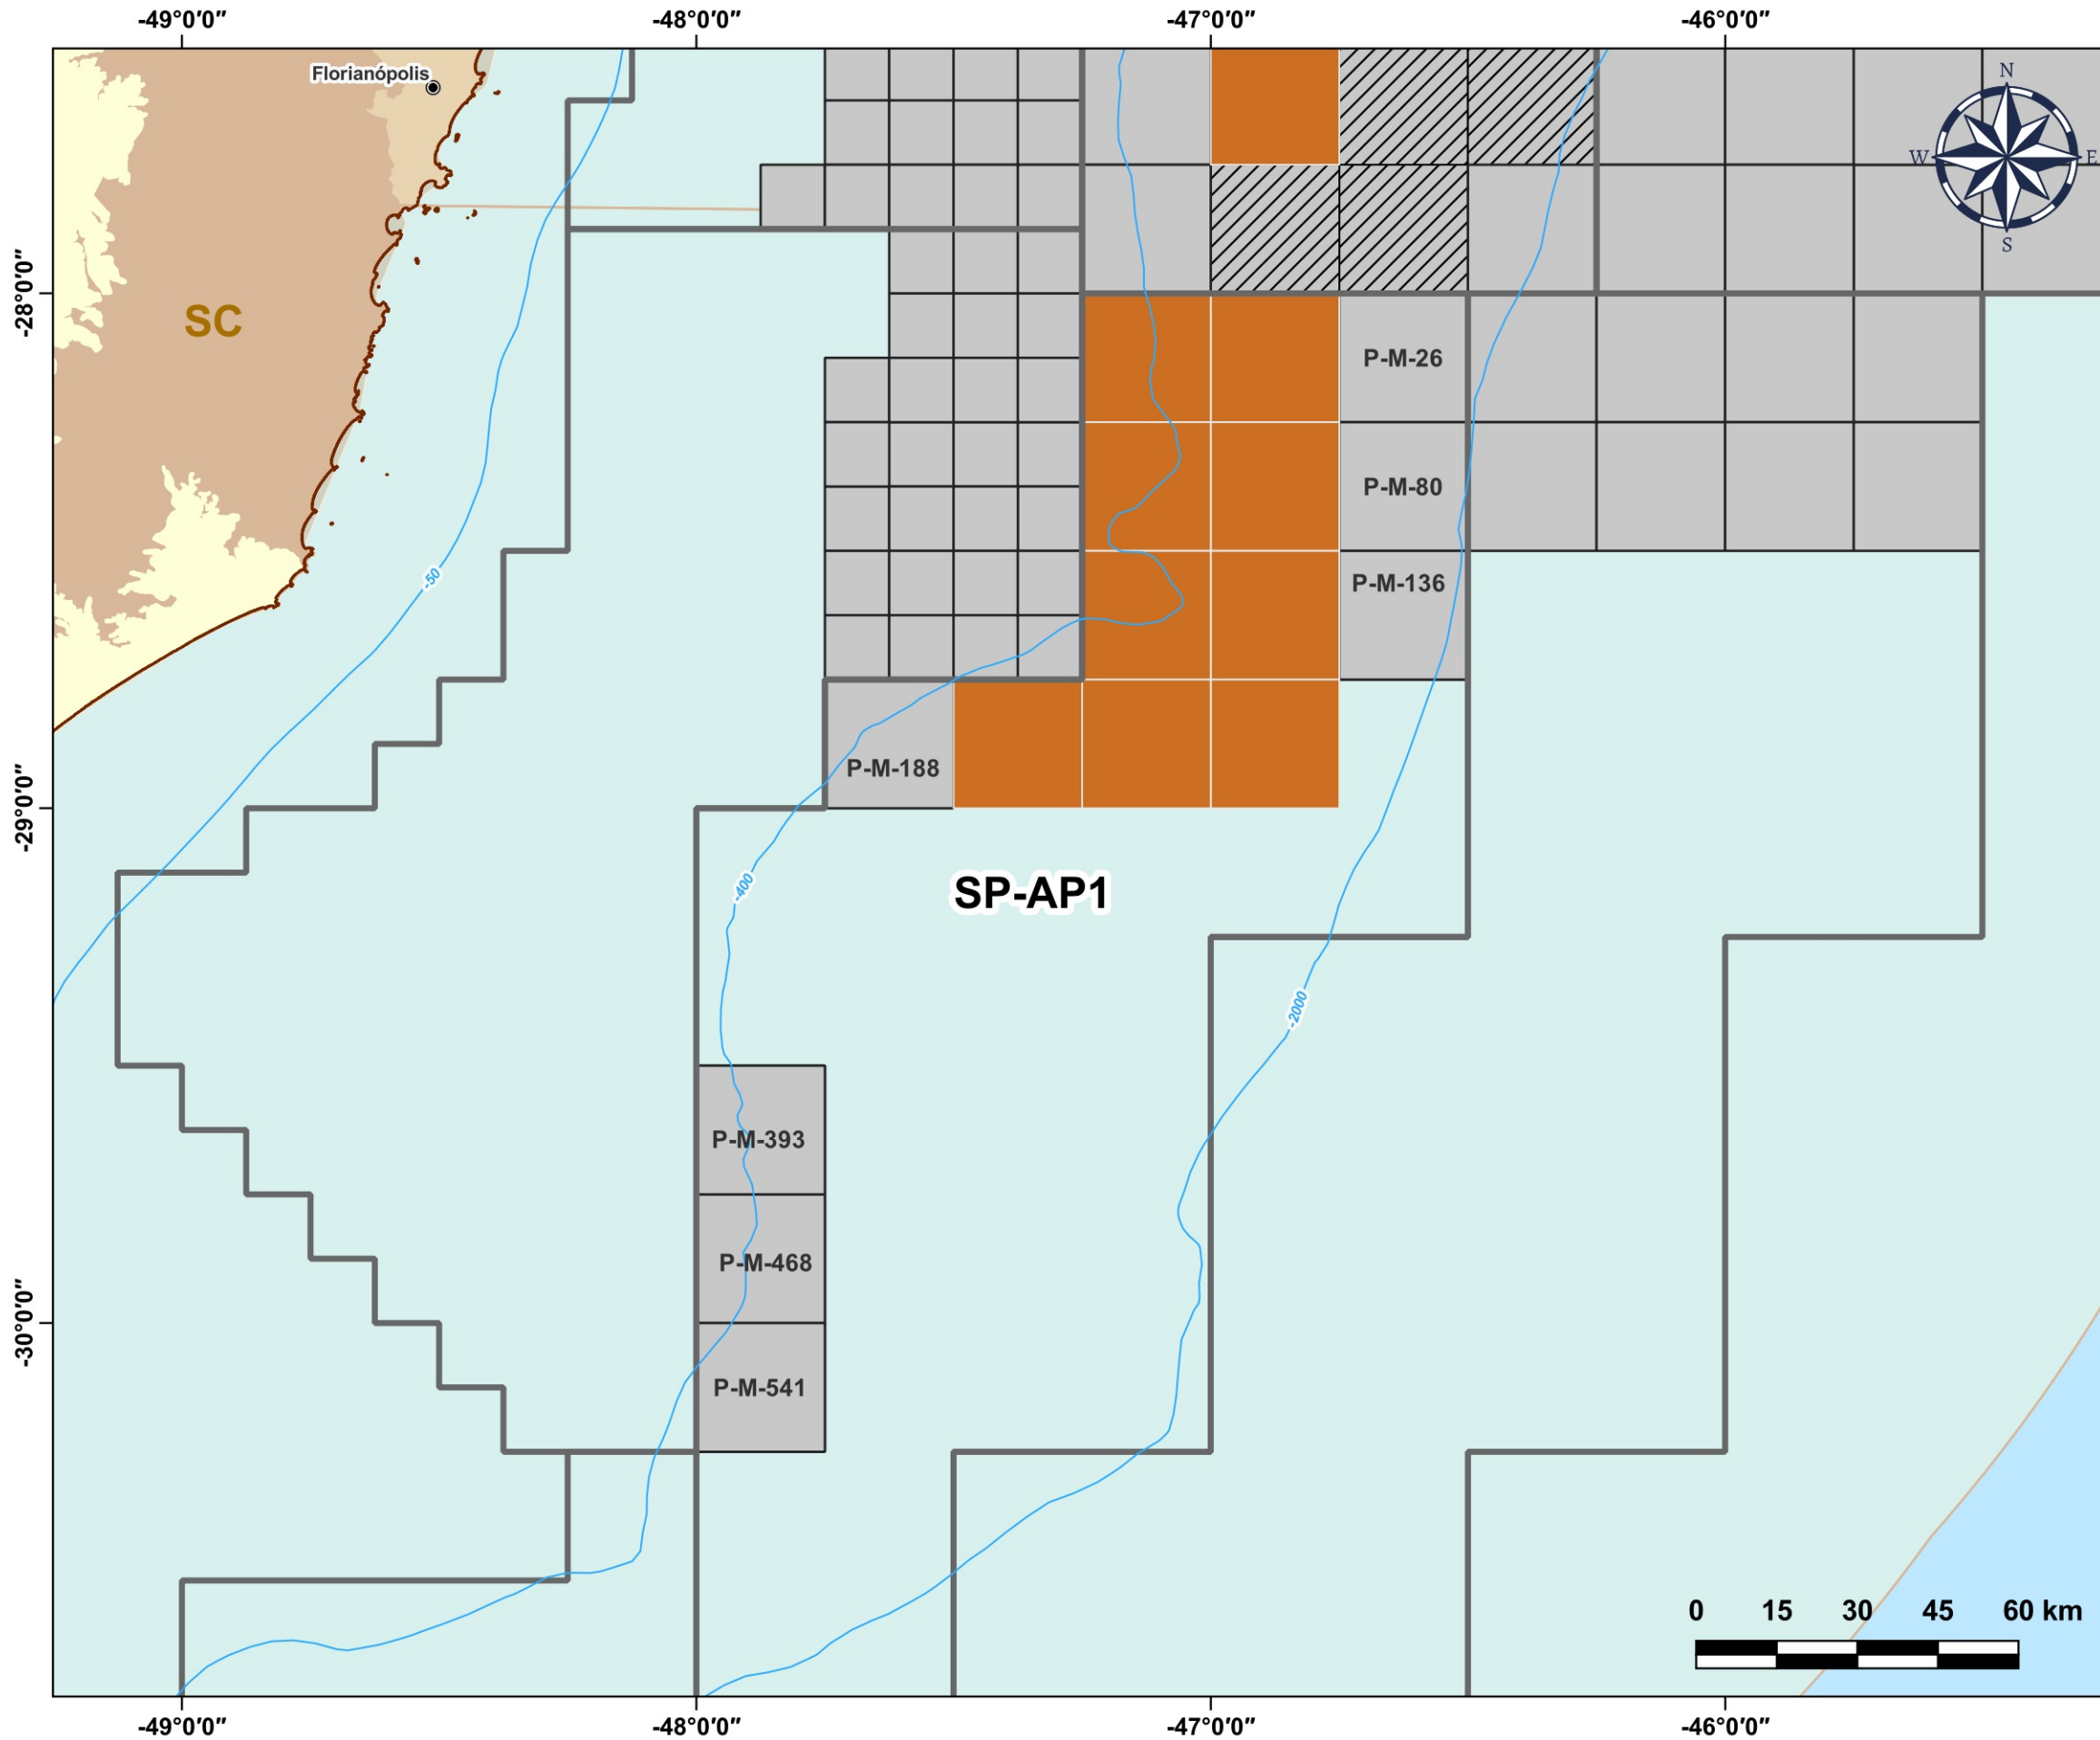

# Blocos Exploratórios - Setor SP-AP1 - Bacia de Pelotas

## Exploratory Blocks - SP-AP1 Sector - Pelotas Basin

### Legenda / Legend

-  Setores OPC / OA Sectors
-  Blocos Ofertados - OPC / OA Offered Blocks
-  Blocos Arrematados - OPC 4º Ciclo / Blocks Awarded - OA 4th Cycle
-  Oferta Permanente / Open Acreage
-  Capitais / Capitals
-  Linhas Batimétricas / Bathymetric Lines
-  Limites Estaduais / States Boundaries
-  Bacia Sedimentar - Terra / Sedimentary Basin - Onshore
-  Bacia Sedimentar - Mar / Sedimentary Basin - Offshore
-  Embasamento / Basement Units

Data de Criação: 08/05/2024  
DATUM: SIRGAS 2000  
Escala: 1:1.000.000  
ANP/SDT