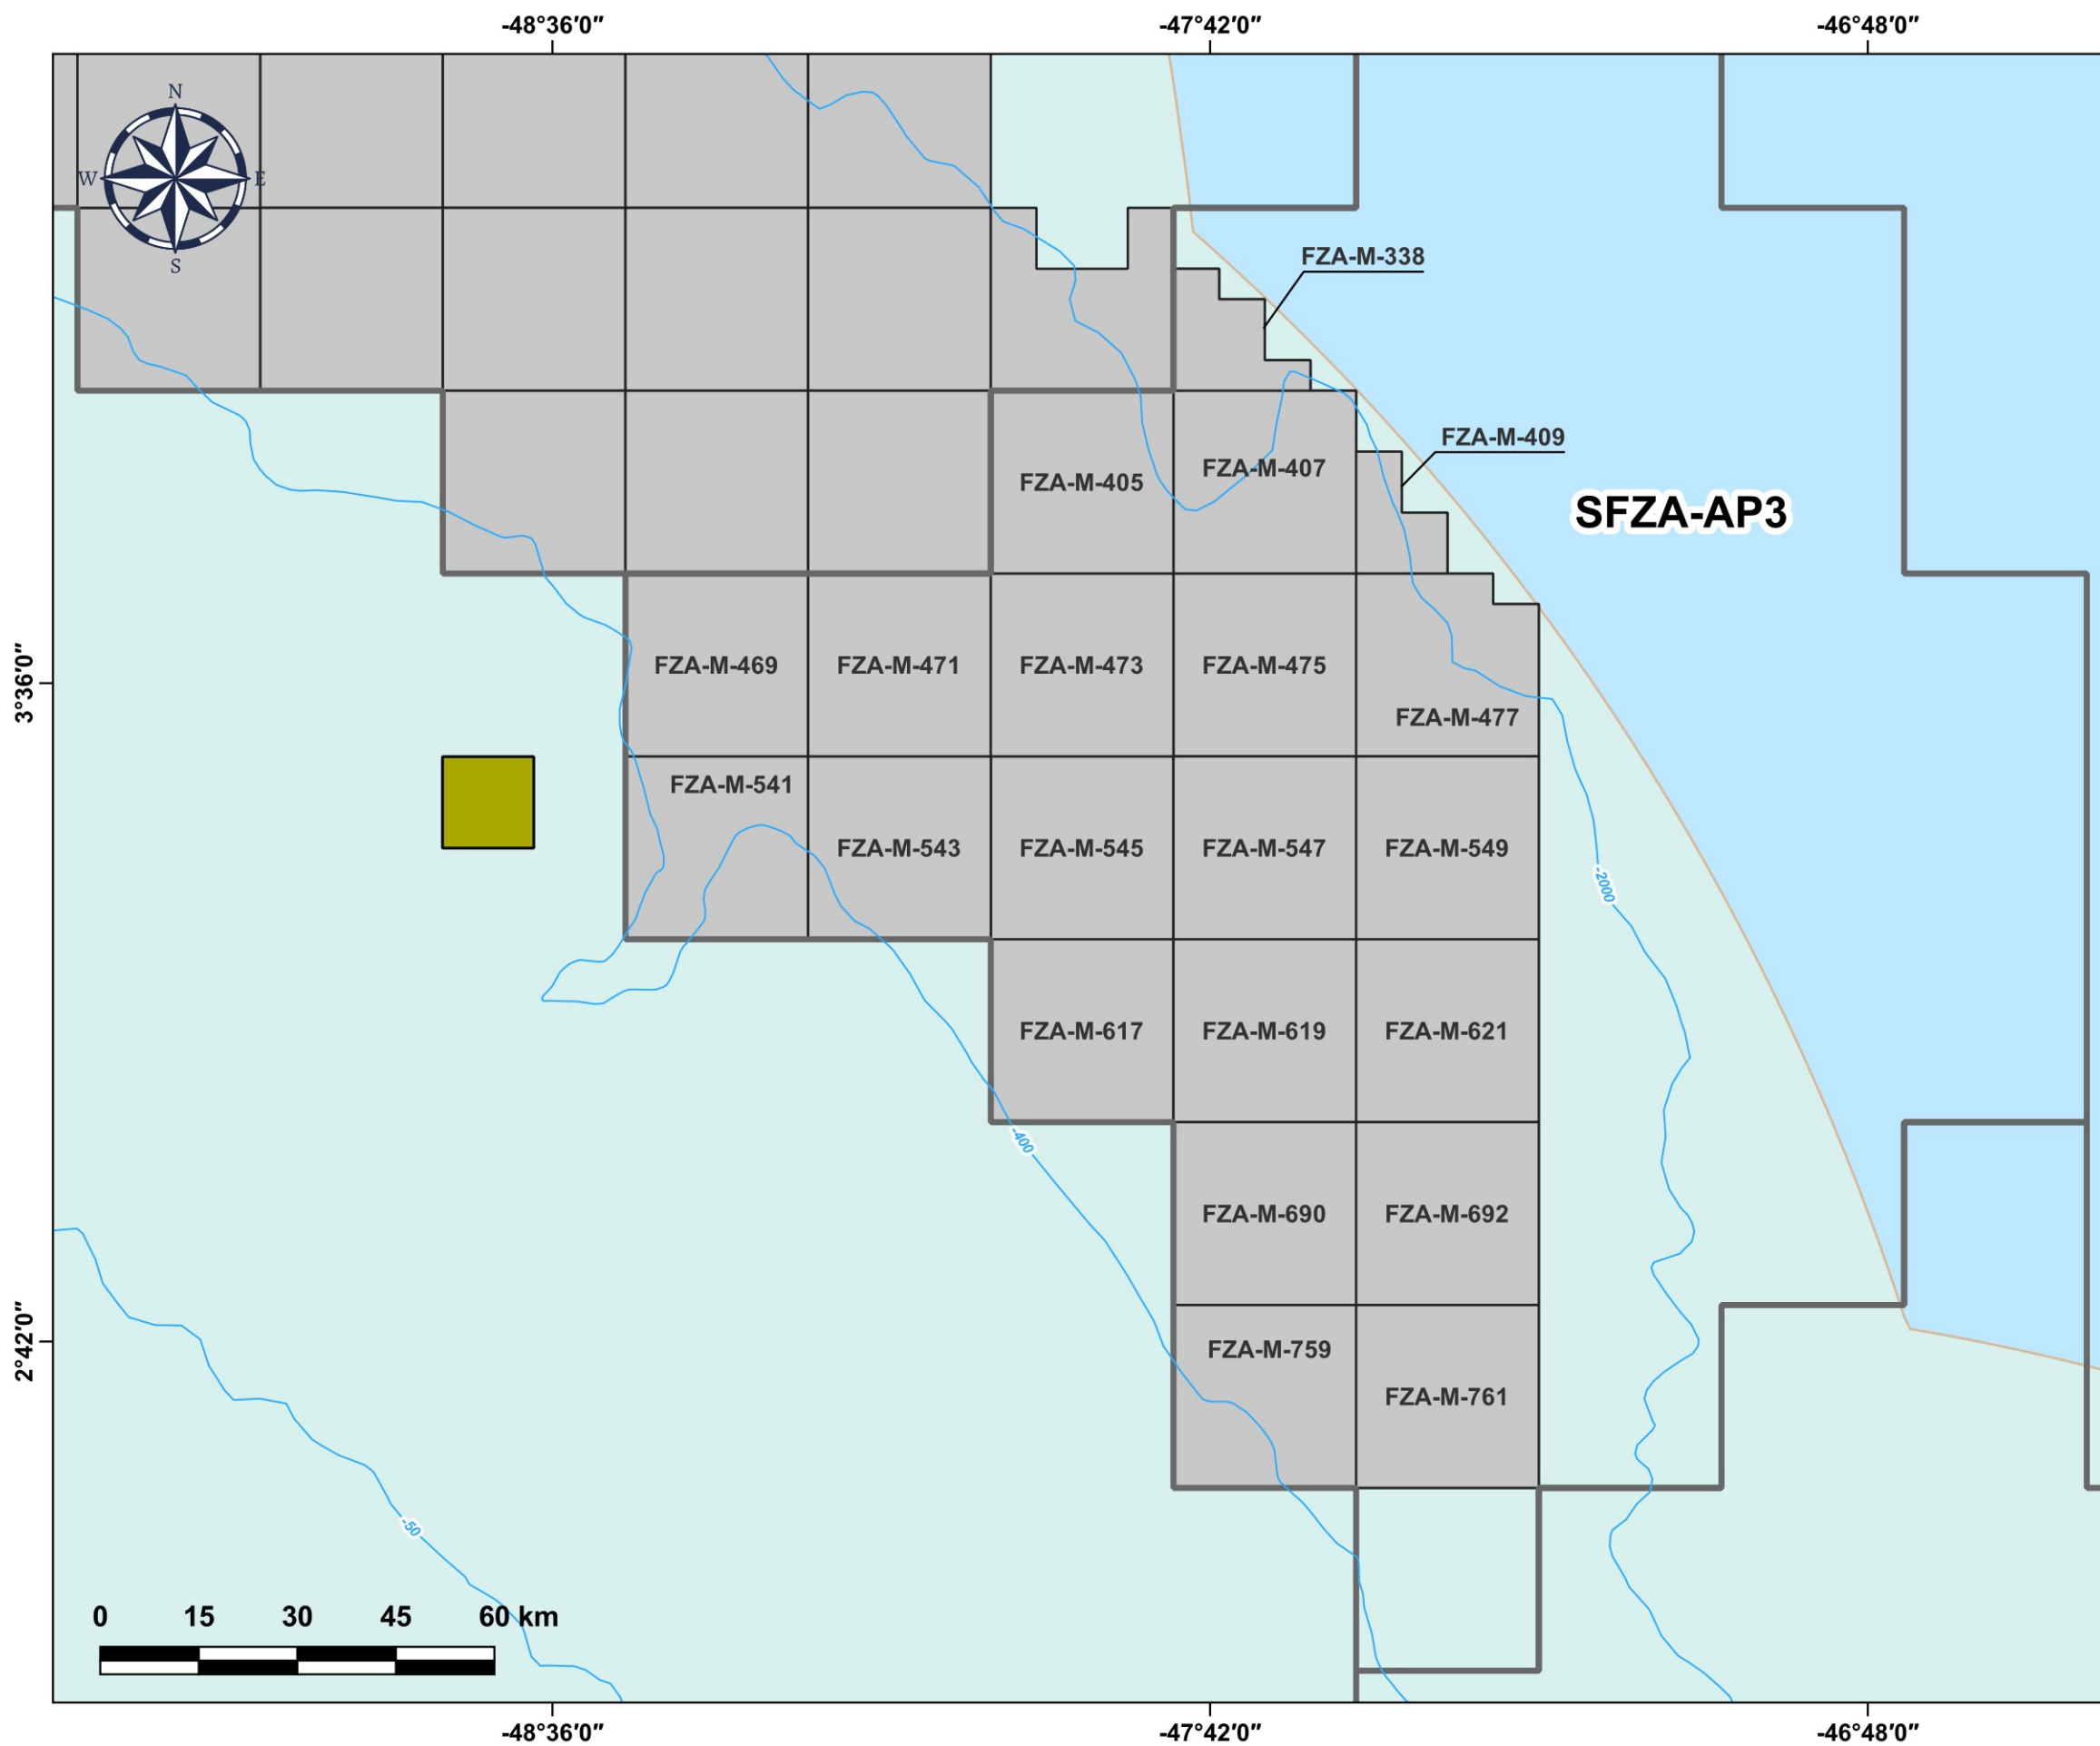

Blocos Exploratórios - Setor SFZA-AP3 - Bacia da Foz do Amazonas

Exploratory Blocks - SFZA-AP3 Sector - Foz do Amazonas Basin

Legenda / Legend

-  Setores OPC / OA Sectors
-  Blocos Ofertados - OPC / OA Offered Blocks
-  Rodada 11 / Round 11
-  Linhas Batimétricas / Bathymetric Lines
-  Bacia Sedimentar - Mar Sedimentary Basin - Offshore

Data de Criação: 07/05/2024
DATUM: SIRGAS 2000
Escala: 1:1.000.000
ANP/SDT