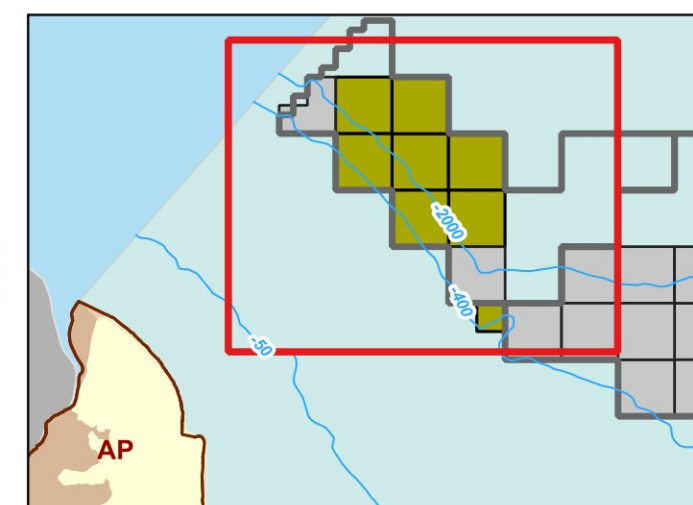

Blocos Exploratórios - Setor SFZA-AP1 - Bacia da Foz do Amazonas

Exploratory Blocks - SFZA-AP1 Sector - Foz do Amazonas Basin

Legenda / Legend

-  Setores OPC / OA Sectors
-  Blocos Ofertados - OPC / OA Offered Blocks
-  Rodada 11 / Round 11
-  Linhas Batimétricas / Bathymetric Lines
-  Bacia Sedimentar - Mar Sedimentary Basin - Offshore

Data de Criação: 07/05/2024
DATUM: SIRGAS 2000
Escala: 1:600.000
ANP/SDT