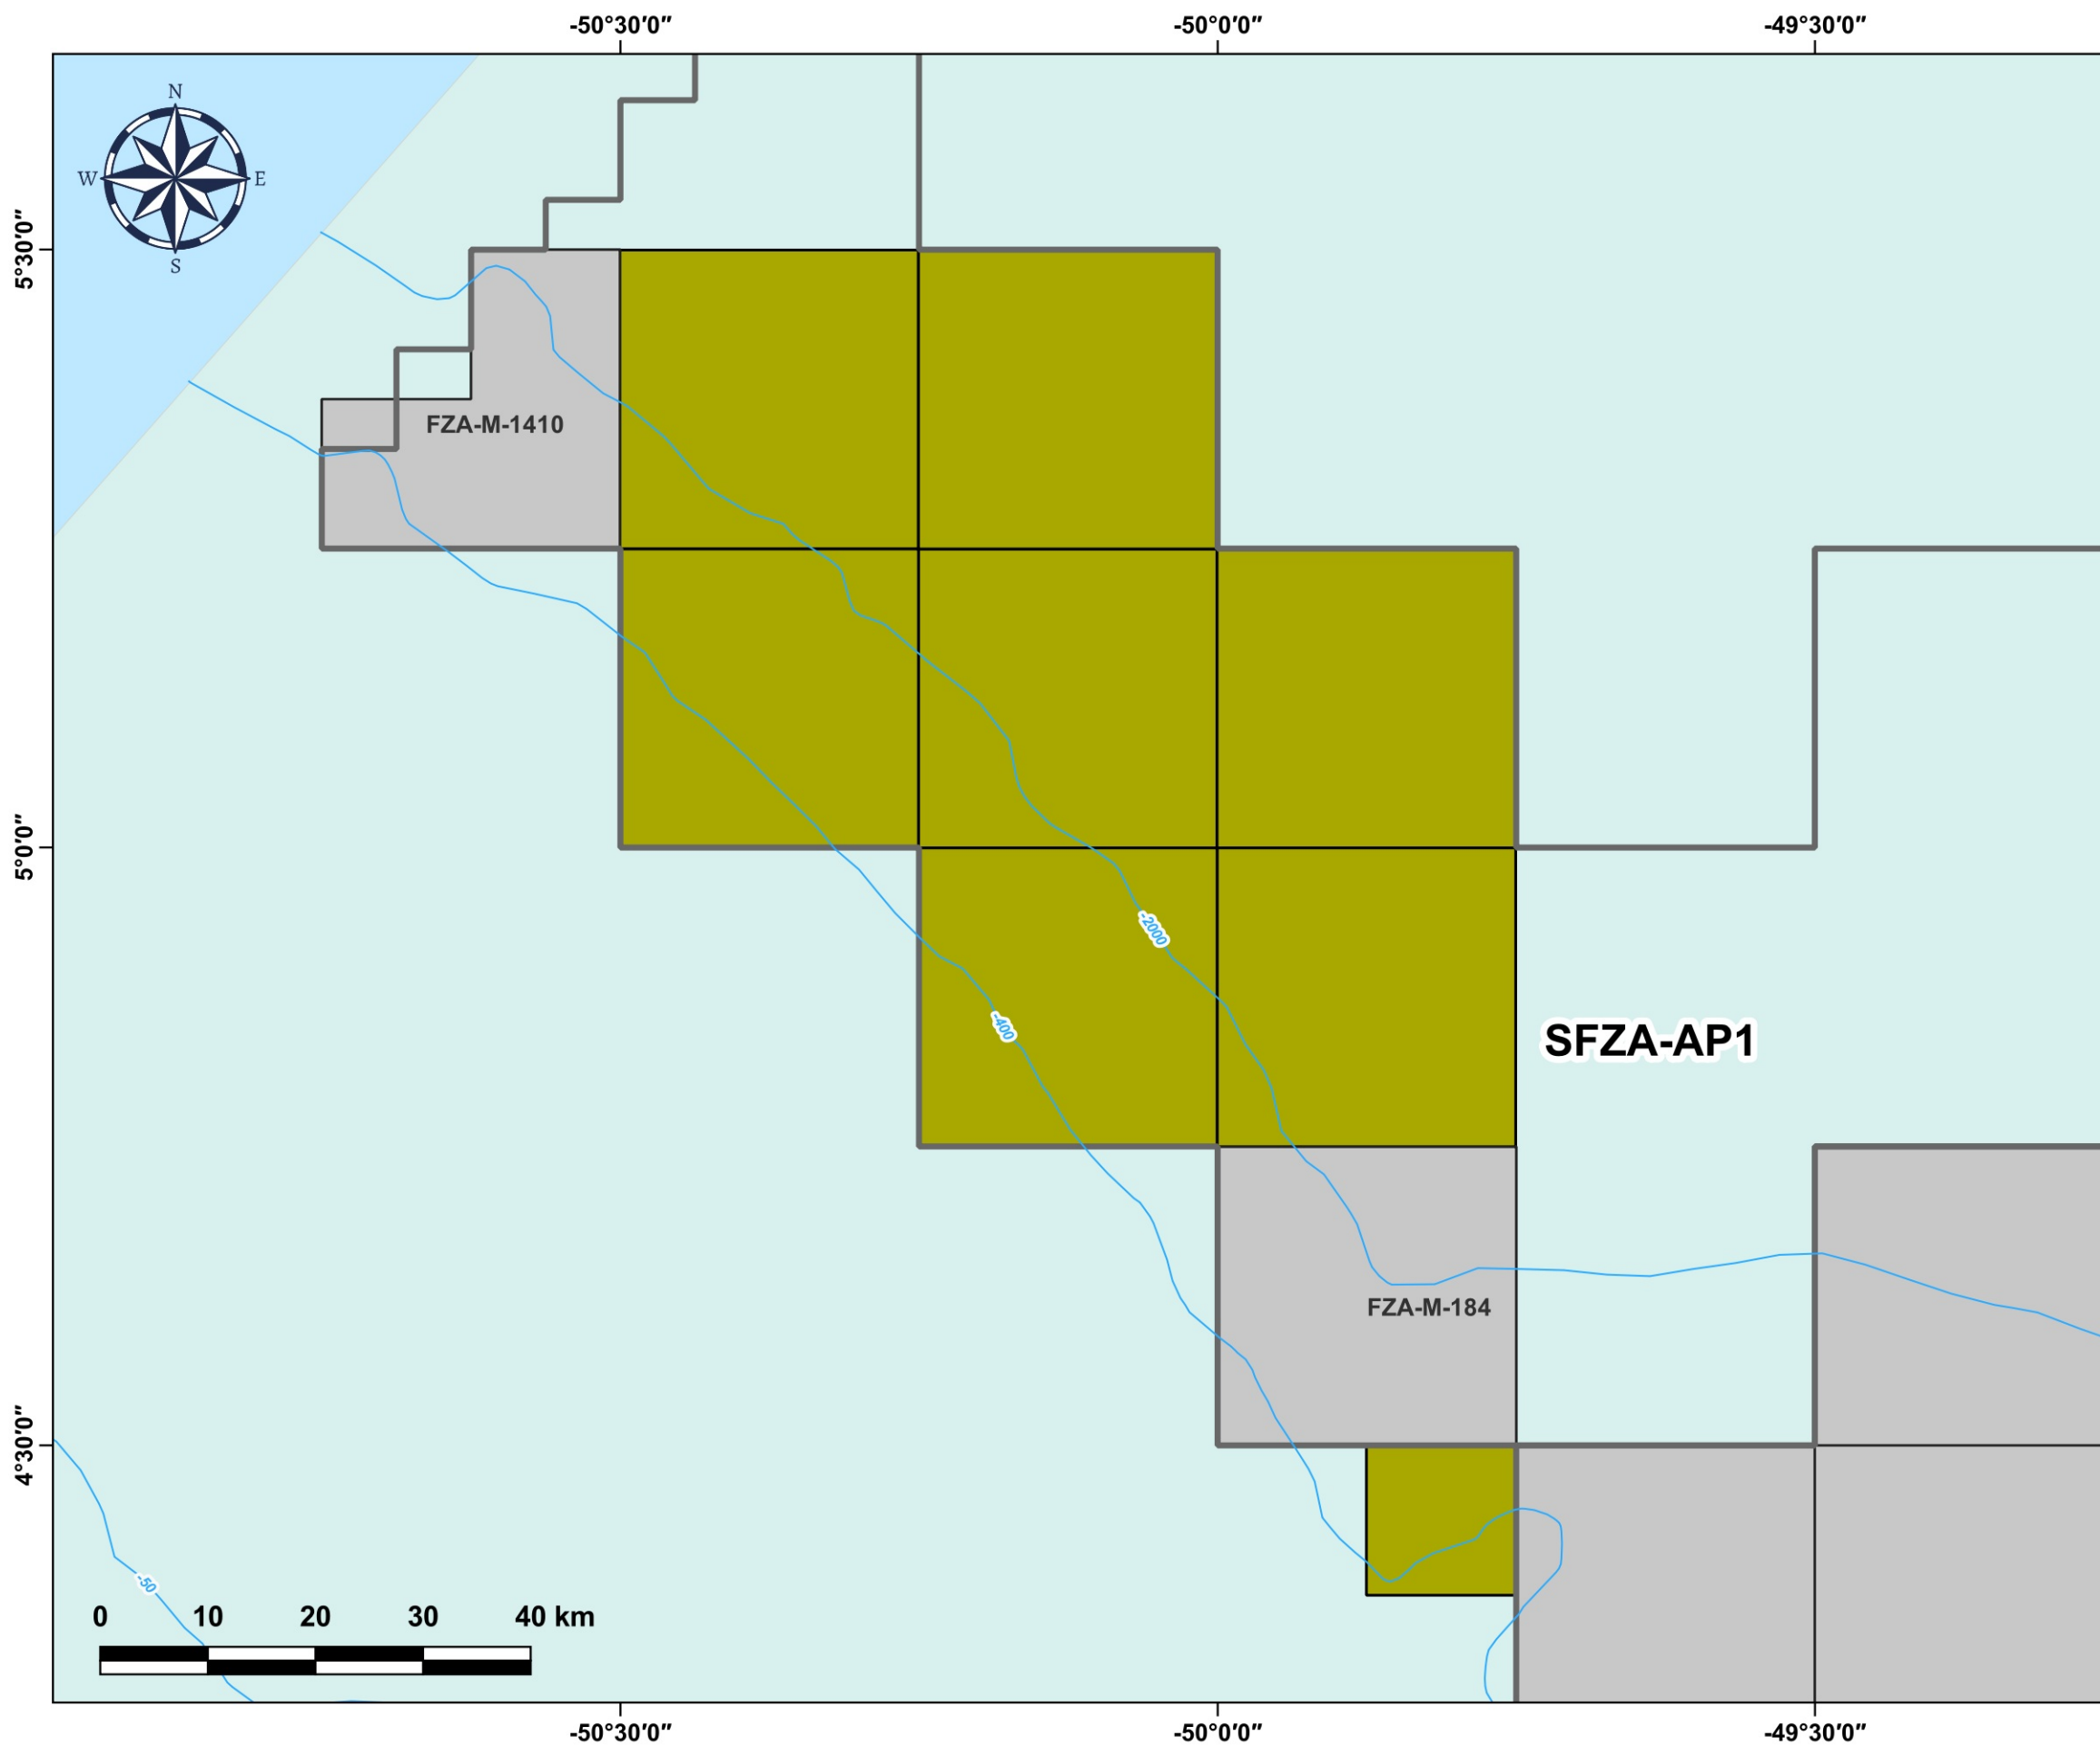

Blocos Exploratórios - Setor SFZA-AP1 - Bacia da Foz do Amazonas

Exploratory Blocks - SFZA-AP1 Sector - Foz do Amazonas Basin

Legenda / Legend

-  Setores OPC / OA Sectors
-  Blocos Ofertados - OPC / OA Offered Blocks
-  Rodada 11 / Round 11
-  Linhas Batimétricas / Bathymetric Lines
-  Bacia Sedimentar - Mar Sedimentary Basin - Offshore

Data de Criação: 07/05/2024
DATUM: SIRGAS 2000
Escala: 1:600.000
ANP/SDT