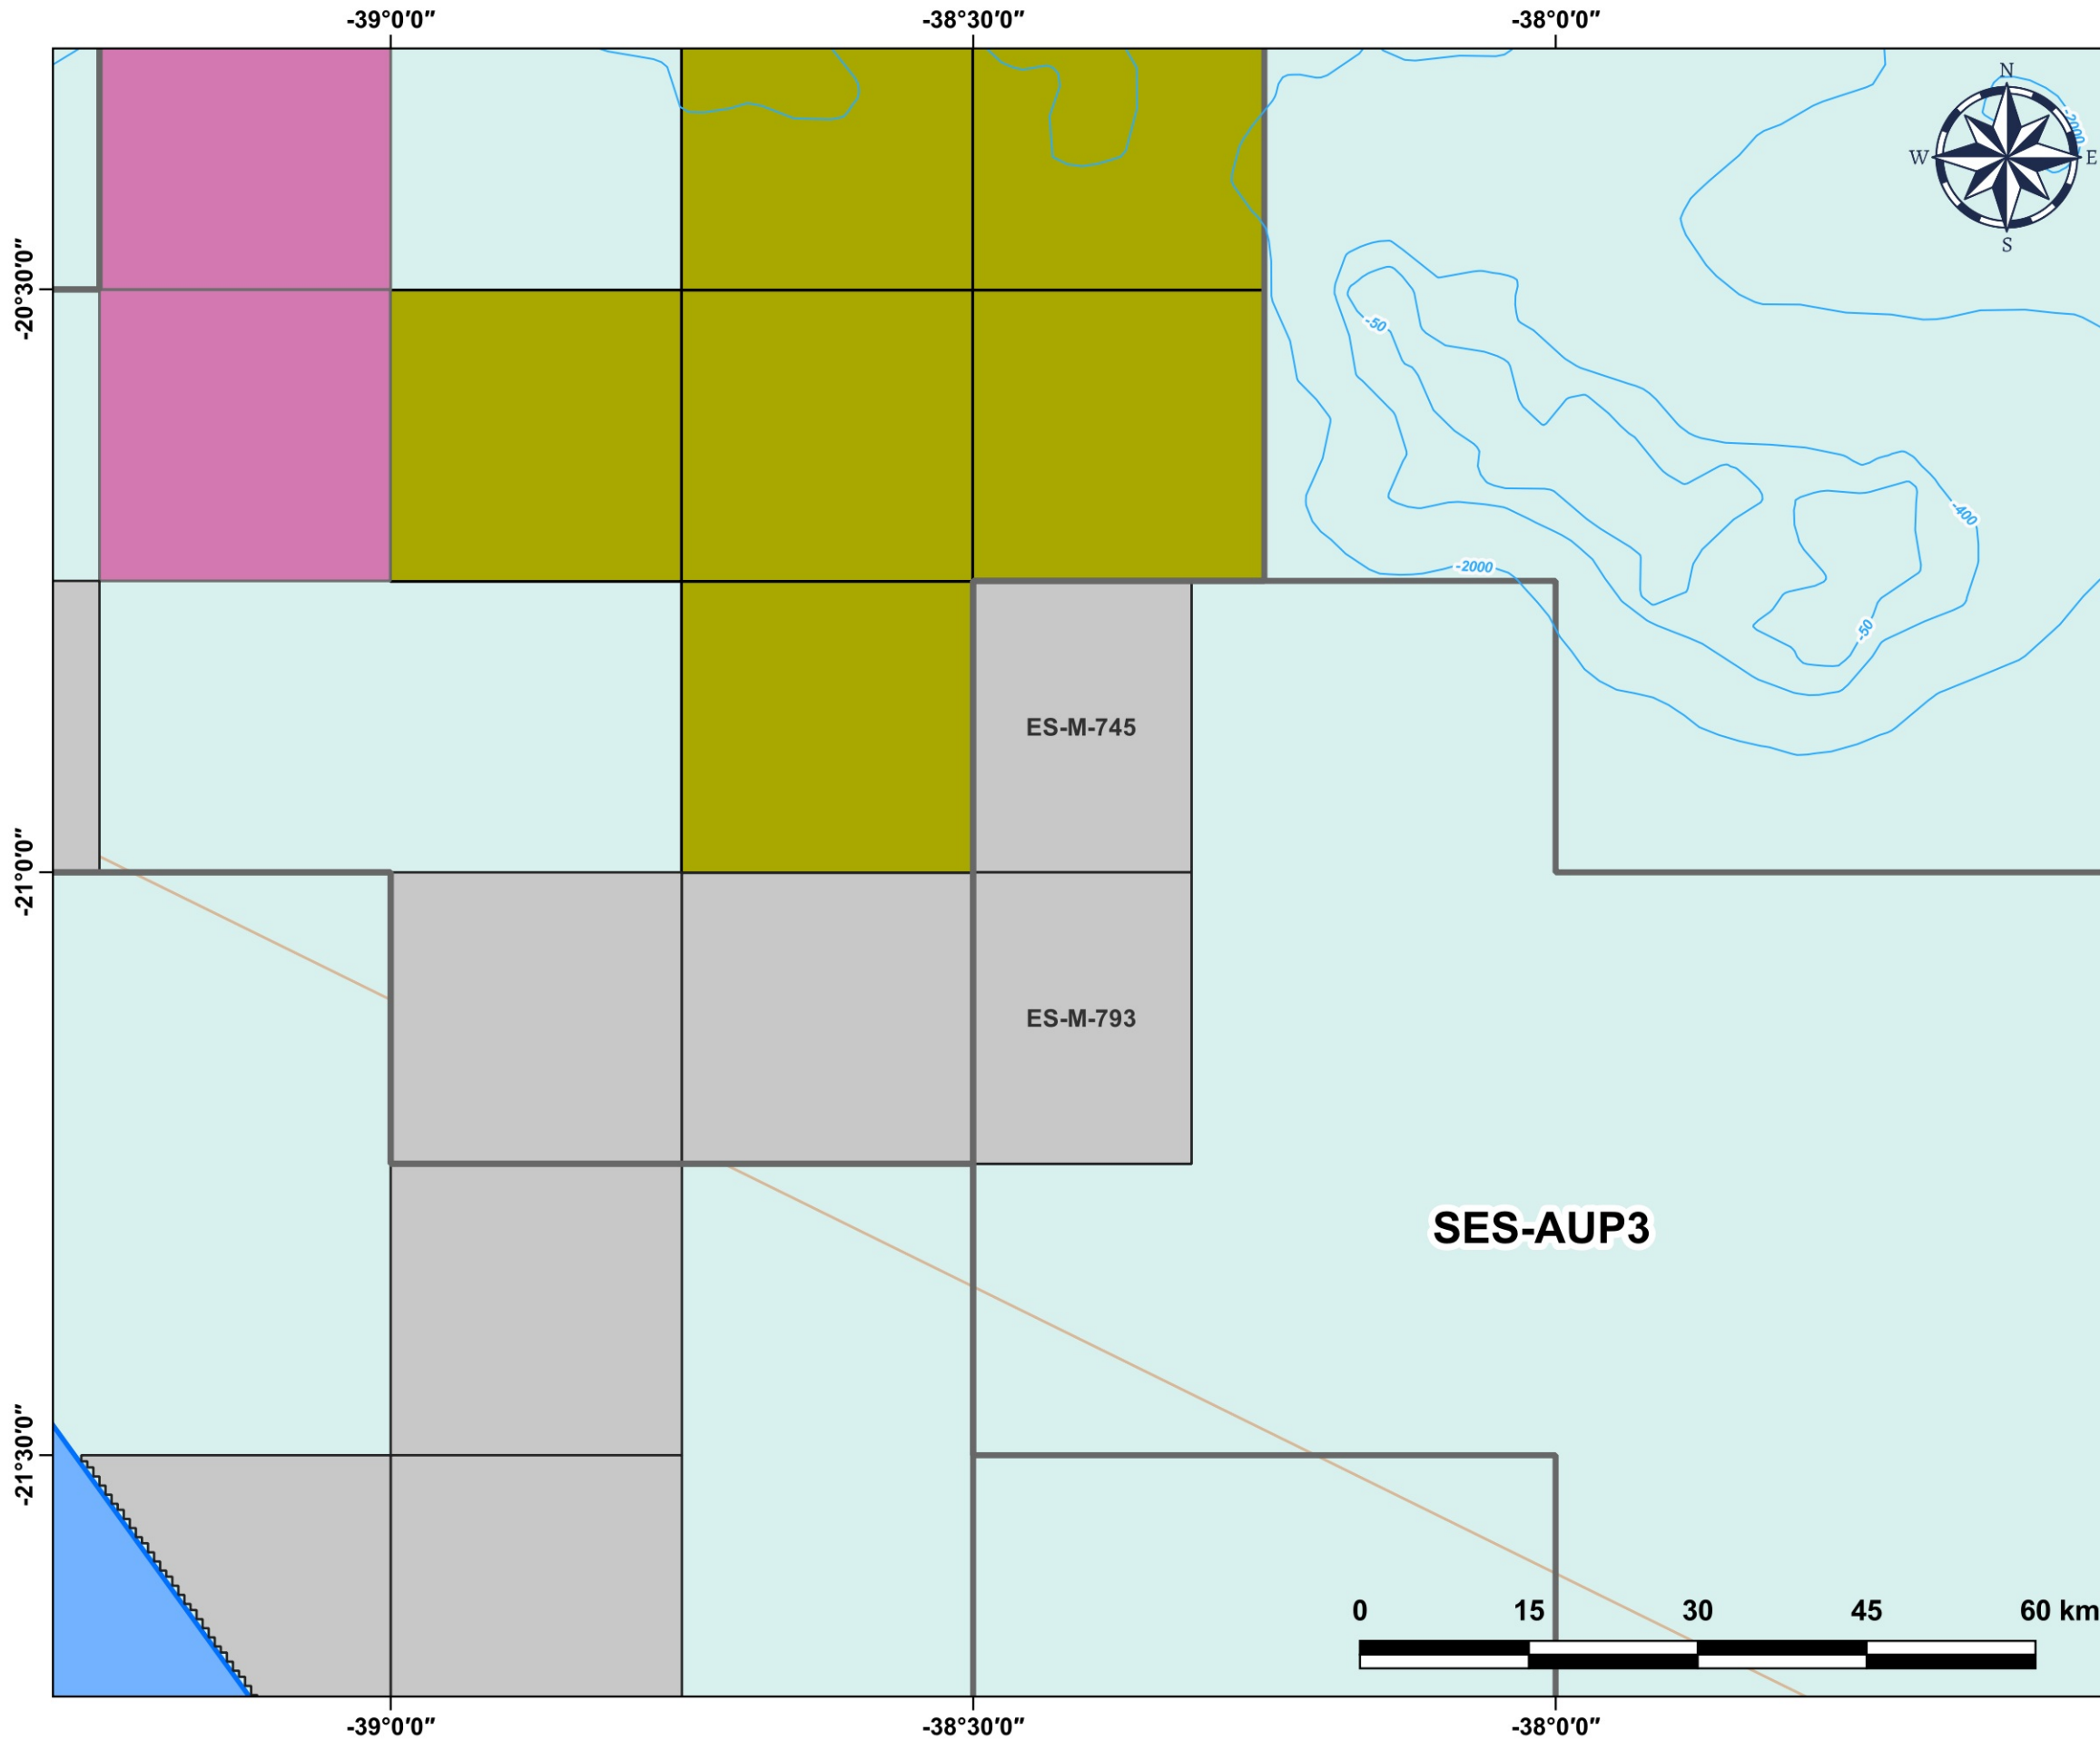

Blocos Exploratórios - Setor SES-AUP3 - Bacia do Espírito Santo

Exploratory Blocks - SES-AUP3 Sector - Espírito Santo Basin

Legenda / Legend

-  Setores OPC / OA Sectors
-  Blocos Ofertados - OPC / OA Offered Blocks
-  Rodada 11 / Round 11
-  Rodada 14 / Round 14
-  Linhas Batimétricas / Bathymetric Lines
-  Área do Pré-Sal / Pre-Salt Area
-  Bacia Sedimentar - Mar Sedimentary Basin - Offshore

Data de Criação: 09/05/2024
DATUM: SIRGAS 2000
Escala: 1:500.000
ANP/SDT