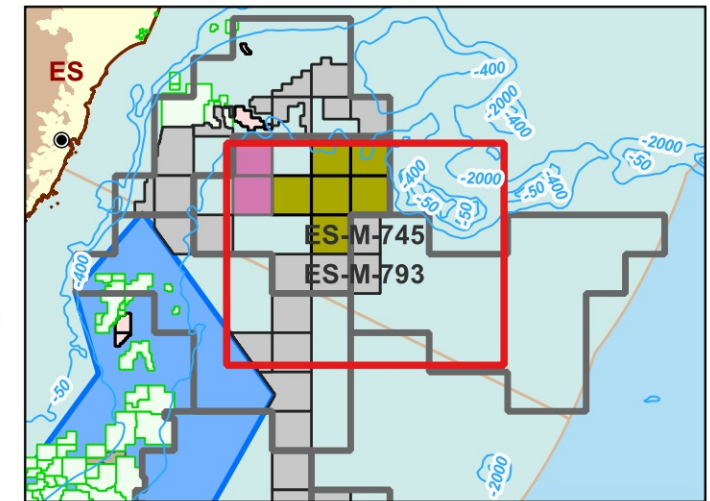

Blocos Exploratórios - Setor SES-AUP3 - Bacia do Espírito Santo

Exploratory Blocks - SES-AUP3 Sector - Espírito Santo Basin

Legenda / Legend

-  Setores OPC / OA Sectors
-  Blocos Ofertados - OPC / OA Offered Blocks
-  Rodada 11 / Round 11
-  Rodada 14 / Round 14
-  Linhas Batimétricas / Bathymetric Lines
-  Área do Pré-Sal / Pre-Salt Area
-  Bacia Sedimentar - Mar Sedimentary Basin - Offshore

Data de Criação: 09/05/2024
DATUM: SIRGAS 2000
Escala: 1:500.000
ANP/SDT