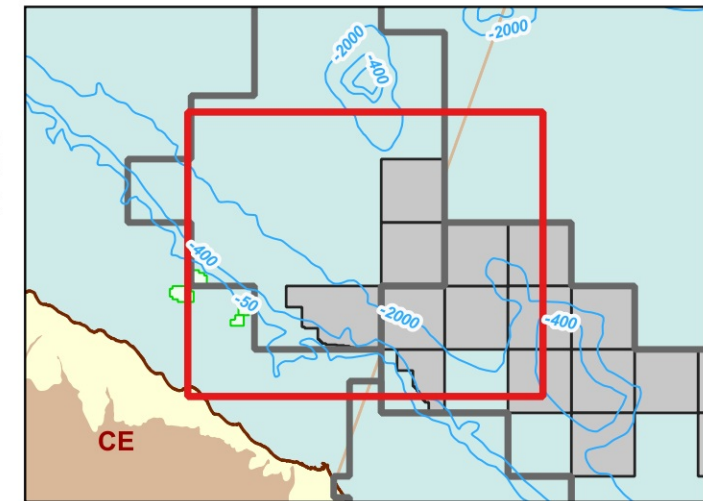

Blocos Exploratórios - Setor SCE-AP3 - Bacia do Ceará

Exploratory Blocks - SCE-AP3 Sector - Ceará Basin

Legenda / Legend

-  Setores OPC / OA Sectors
-  Blocos Ofertados - OPC / OA Offered Blocks
-  Campos de Produção / Production Fields
-  Linhas Batimétricas / Bathymetric Lines
-  Limites Estaduais / States Boundaries
-  Bacia Sedimentar - Terra
Sedimentary Basin - Onshore
-  Bacia Sedimentar - Mar
Sedimentary Basin - Offshore
-  Embasamento / Basement Units

Data de Criação: 07/05/2024
DATUM: SIRGAS 2000
Escala: 1:500.000
ANP/SDT