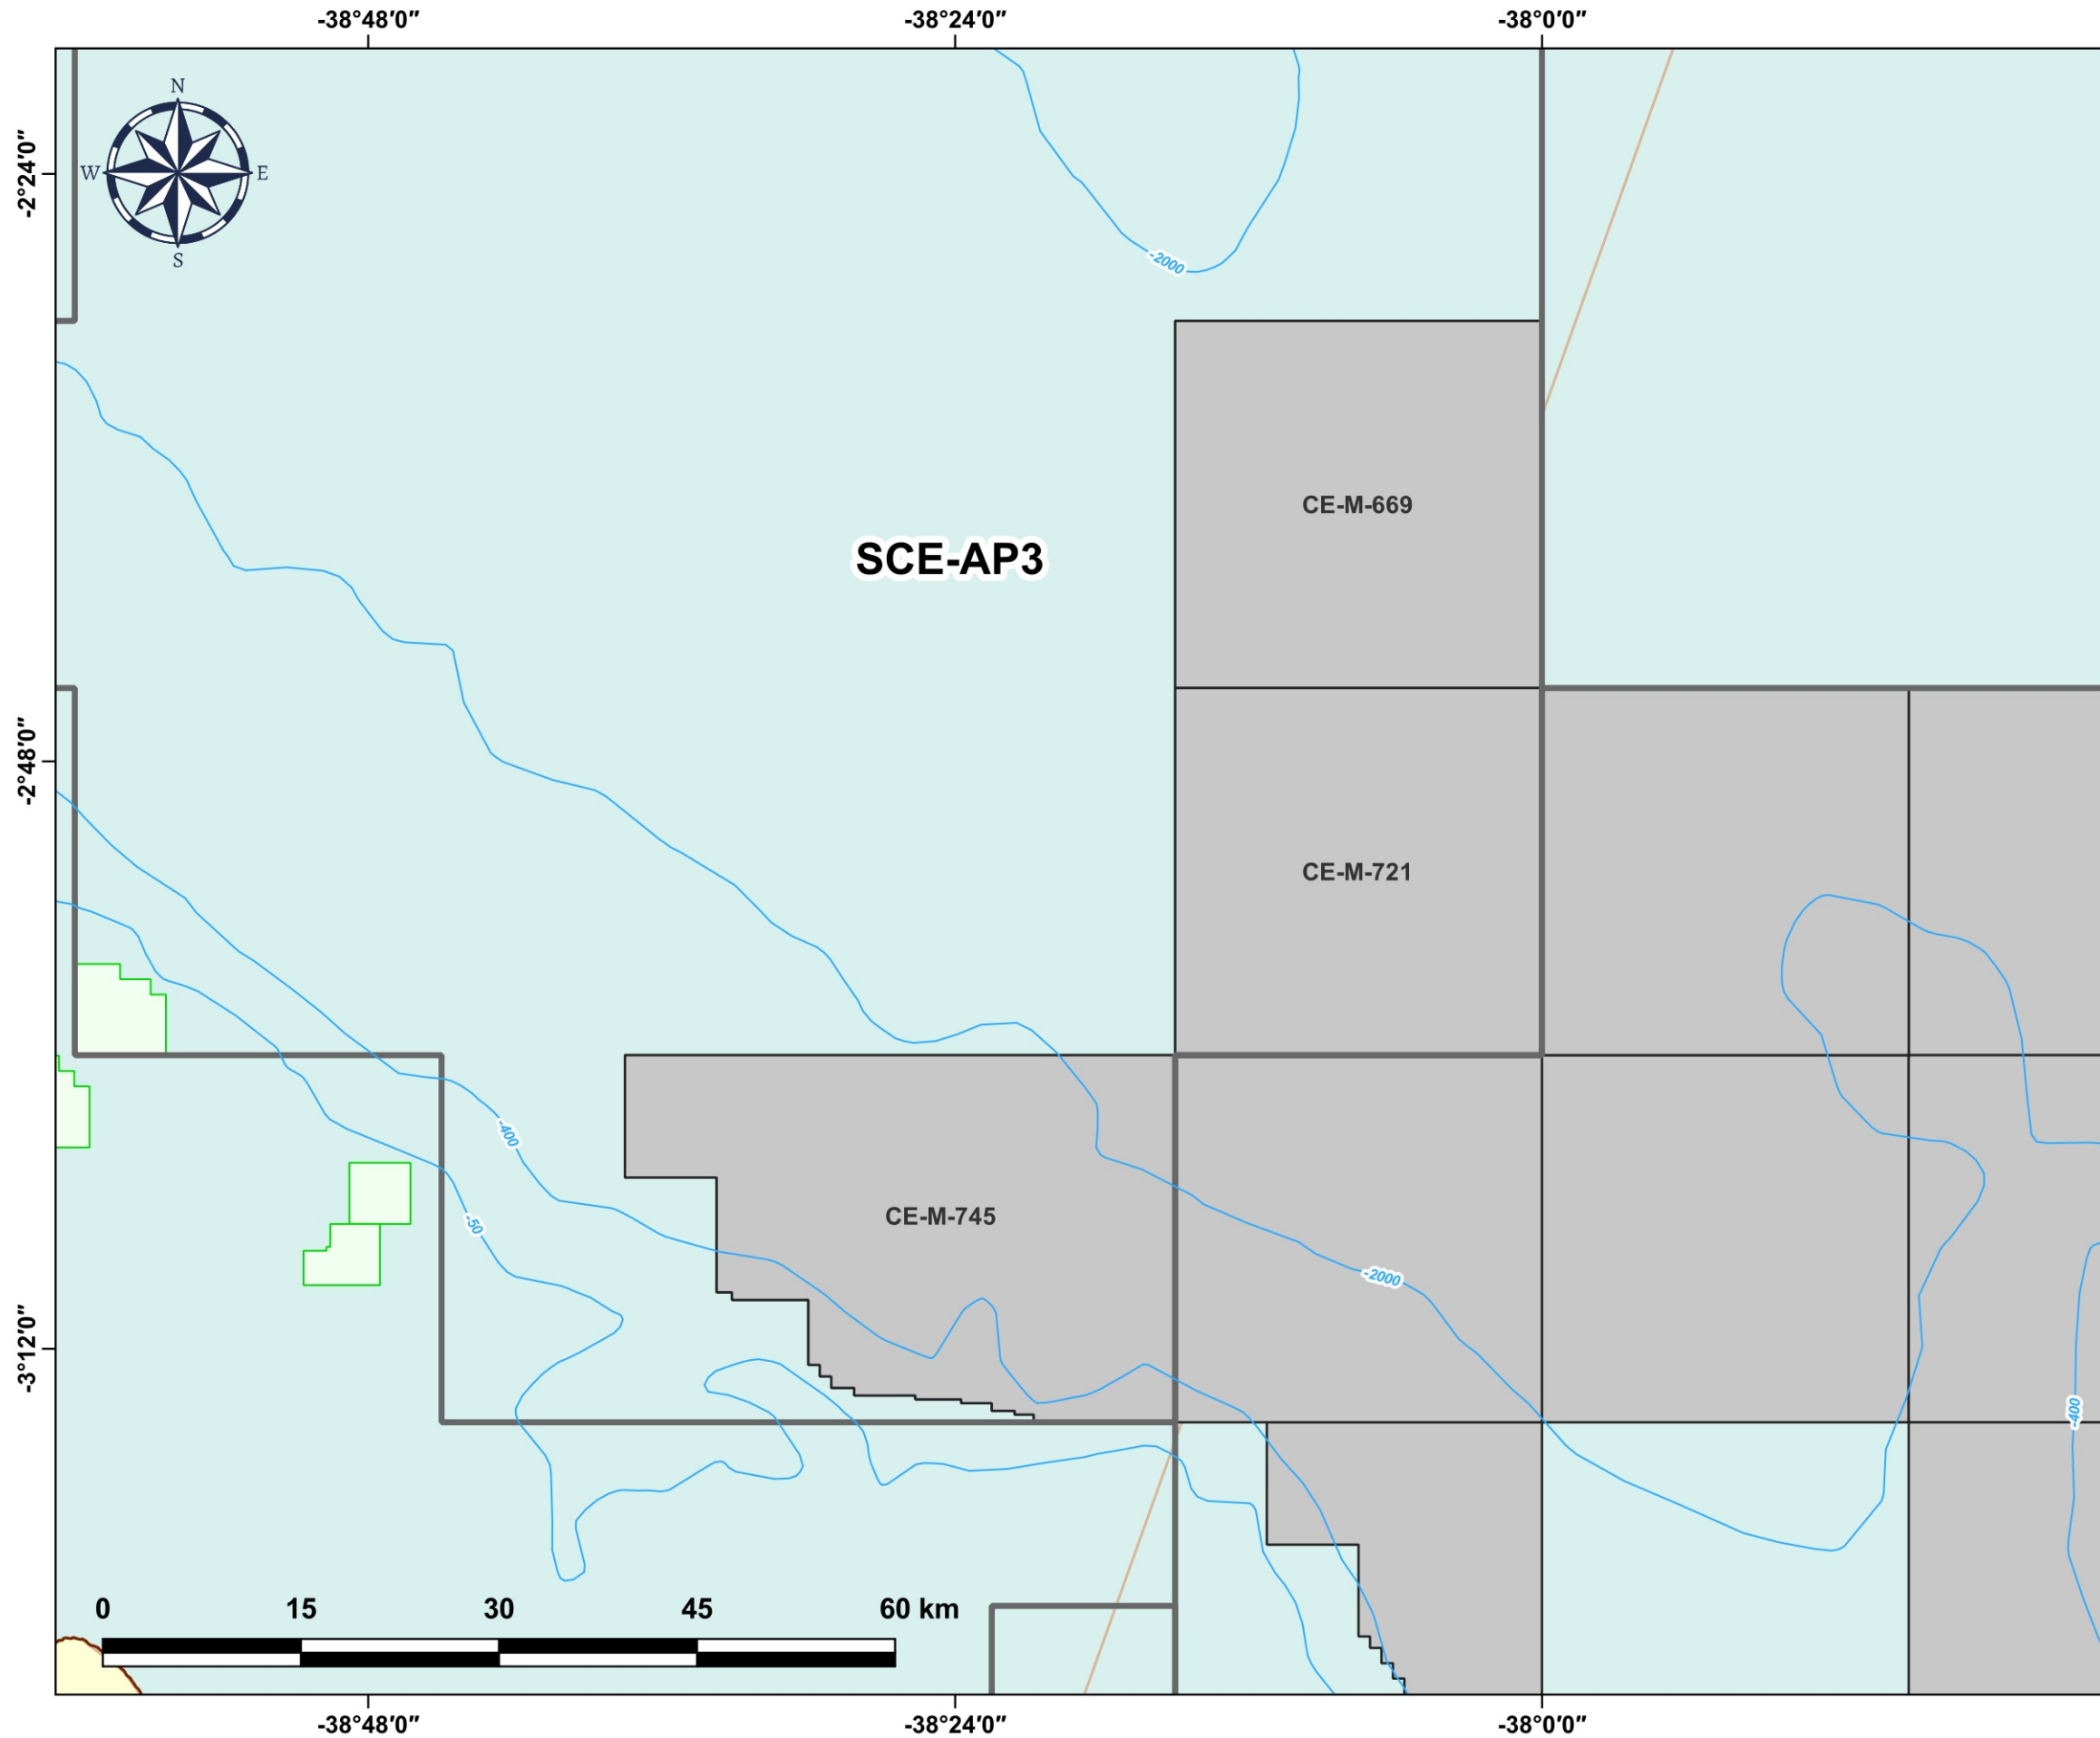

Blocos Exploratórios - Setor SCE-AP3 - Bacia do Ceará

Exploratory Blocks - SCE-AP3 Sector - Ceará Basin

Legenda / Legend

-  Setores OPC / OA Sectors
-  Blocos Ofertados - OPC / OA Offered Blocks
-  Campos de Produção / Production Fields
-  Linhas Batimétricas / Bathymetric Lines
-  Limites Estaduais / States Boundaries
-  Bacia Sedimentar - Terra
Sedimentary Basin - Onshore
-  Bacia Sedimentar - Mar
Sedimentary Basin - Offshore
-  Embasamento / Basement Units

Data de Criação: 07/05/2024
DATUM: SIRGAS 2000
Escala: 1:500.000
ANP/SDT