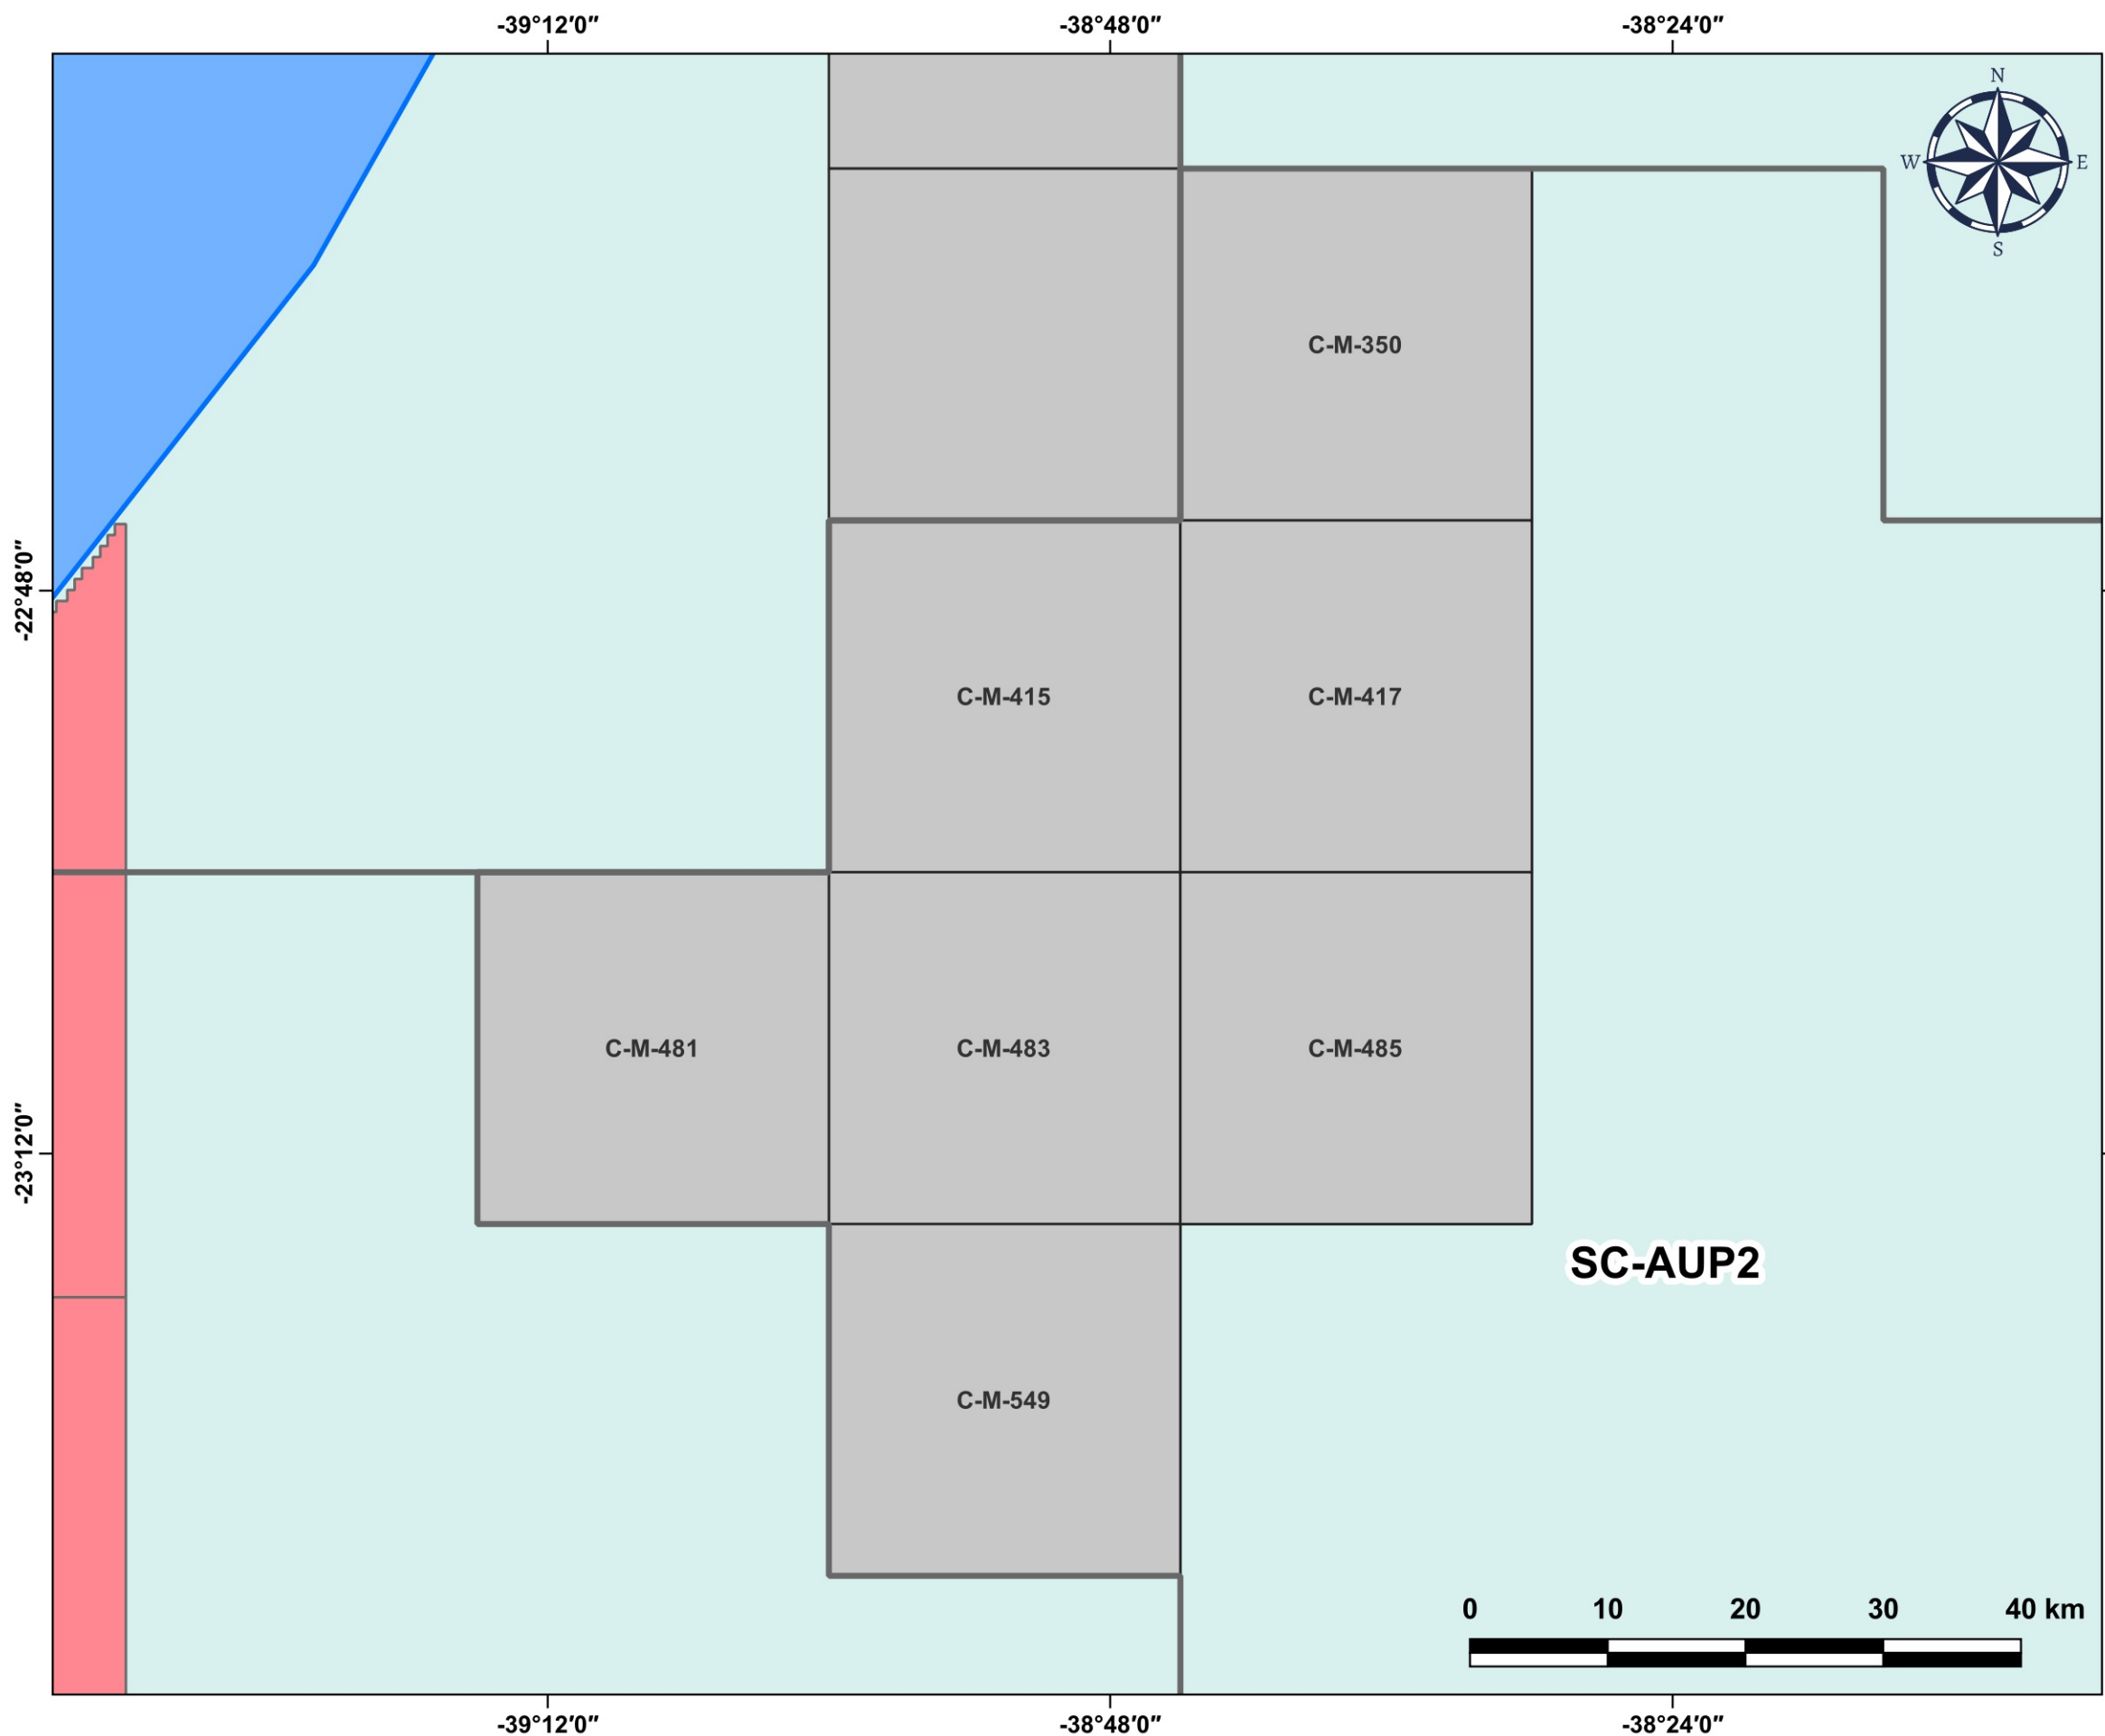

Blocos Exploratórios - Setor SC-AUP2 - Bacia de Campos

Exploratory Blocks - SC-AUP2 Sector - Campos Basin

Legenda / Legend

-  Setores OPC / OA Sectors
-  Blocos Ofertados - OPC / OA Offered Blocks
-  Rodada 16 / Round 16
-  Área do Pré-Sal / Pre-Salt Area
-  Bacia Sedimentar - Mar Sedimentary Basin - Offshore

Data de Criação: 07/05/2024
DATUM: SIRGAS 2000
Escala: 1:400.000
ANP/SDT