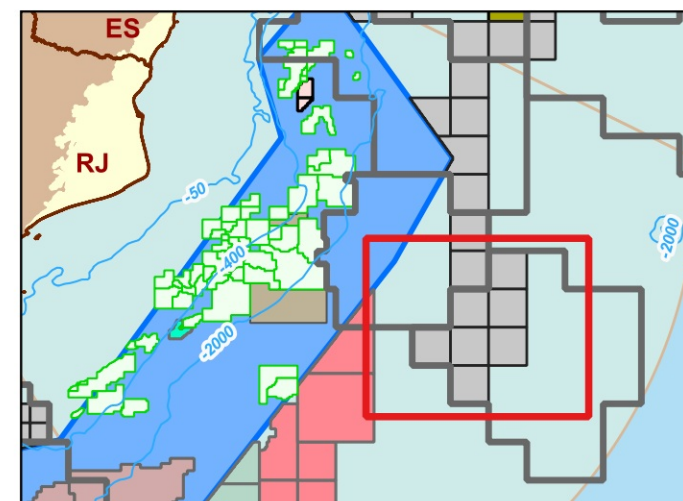

Blocos Exploratórios - Setor SC-AUP2 - Bacia de Campos

Exploratory Blocks - SC-AUP2 Sector - Campos Basin

Legenda / Legend

-  Setores OPC / OA Sectors
-  Blocos Ofertados - OPC / OA Offered Blocks
-  Rodada 16 / Round 16
-  Área do Pré-Sal / Pre-Salt Area
-  Bacia Sedimentar - Mar Sedimentary Basin - Offshore

Data de Criação: 07/05/2024
DATUM: SIRGAS 2000
Escala: 1:400.000
ANP/SDT