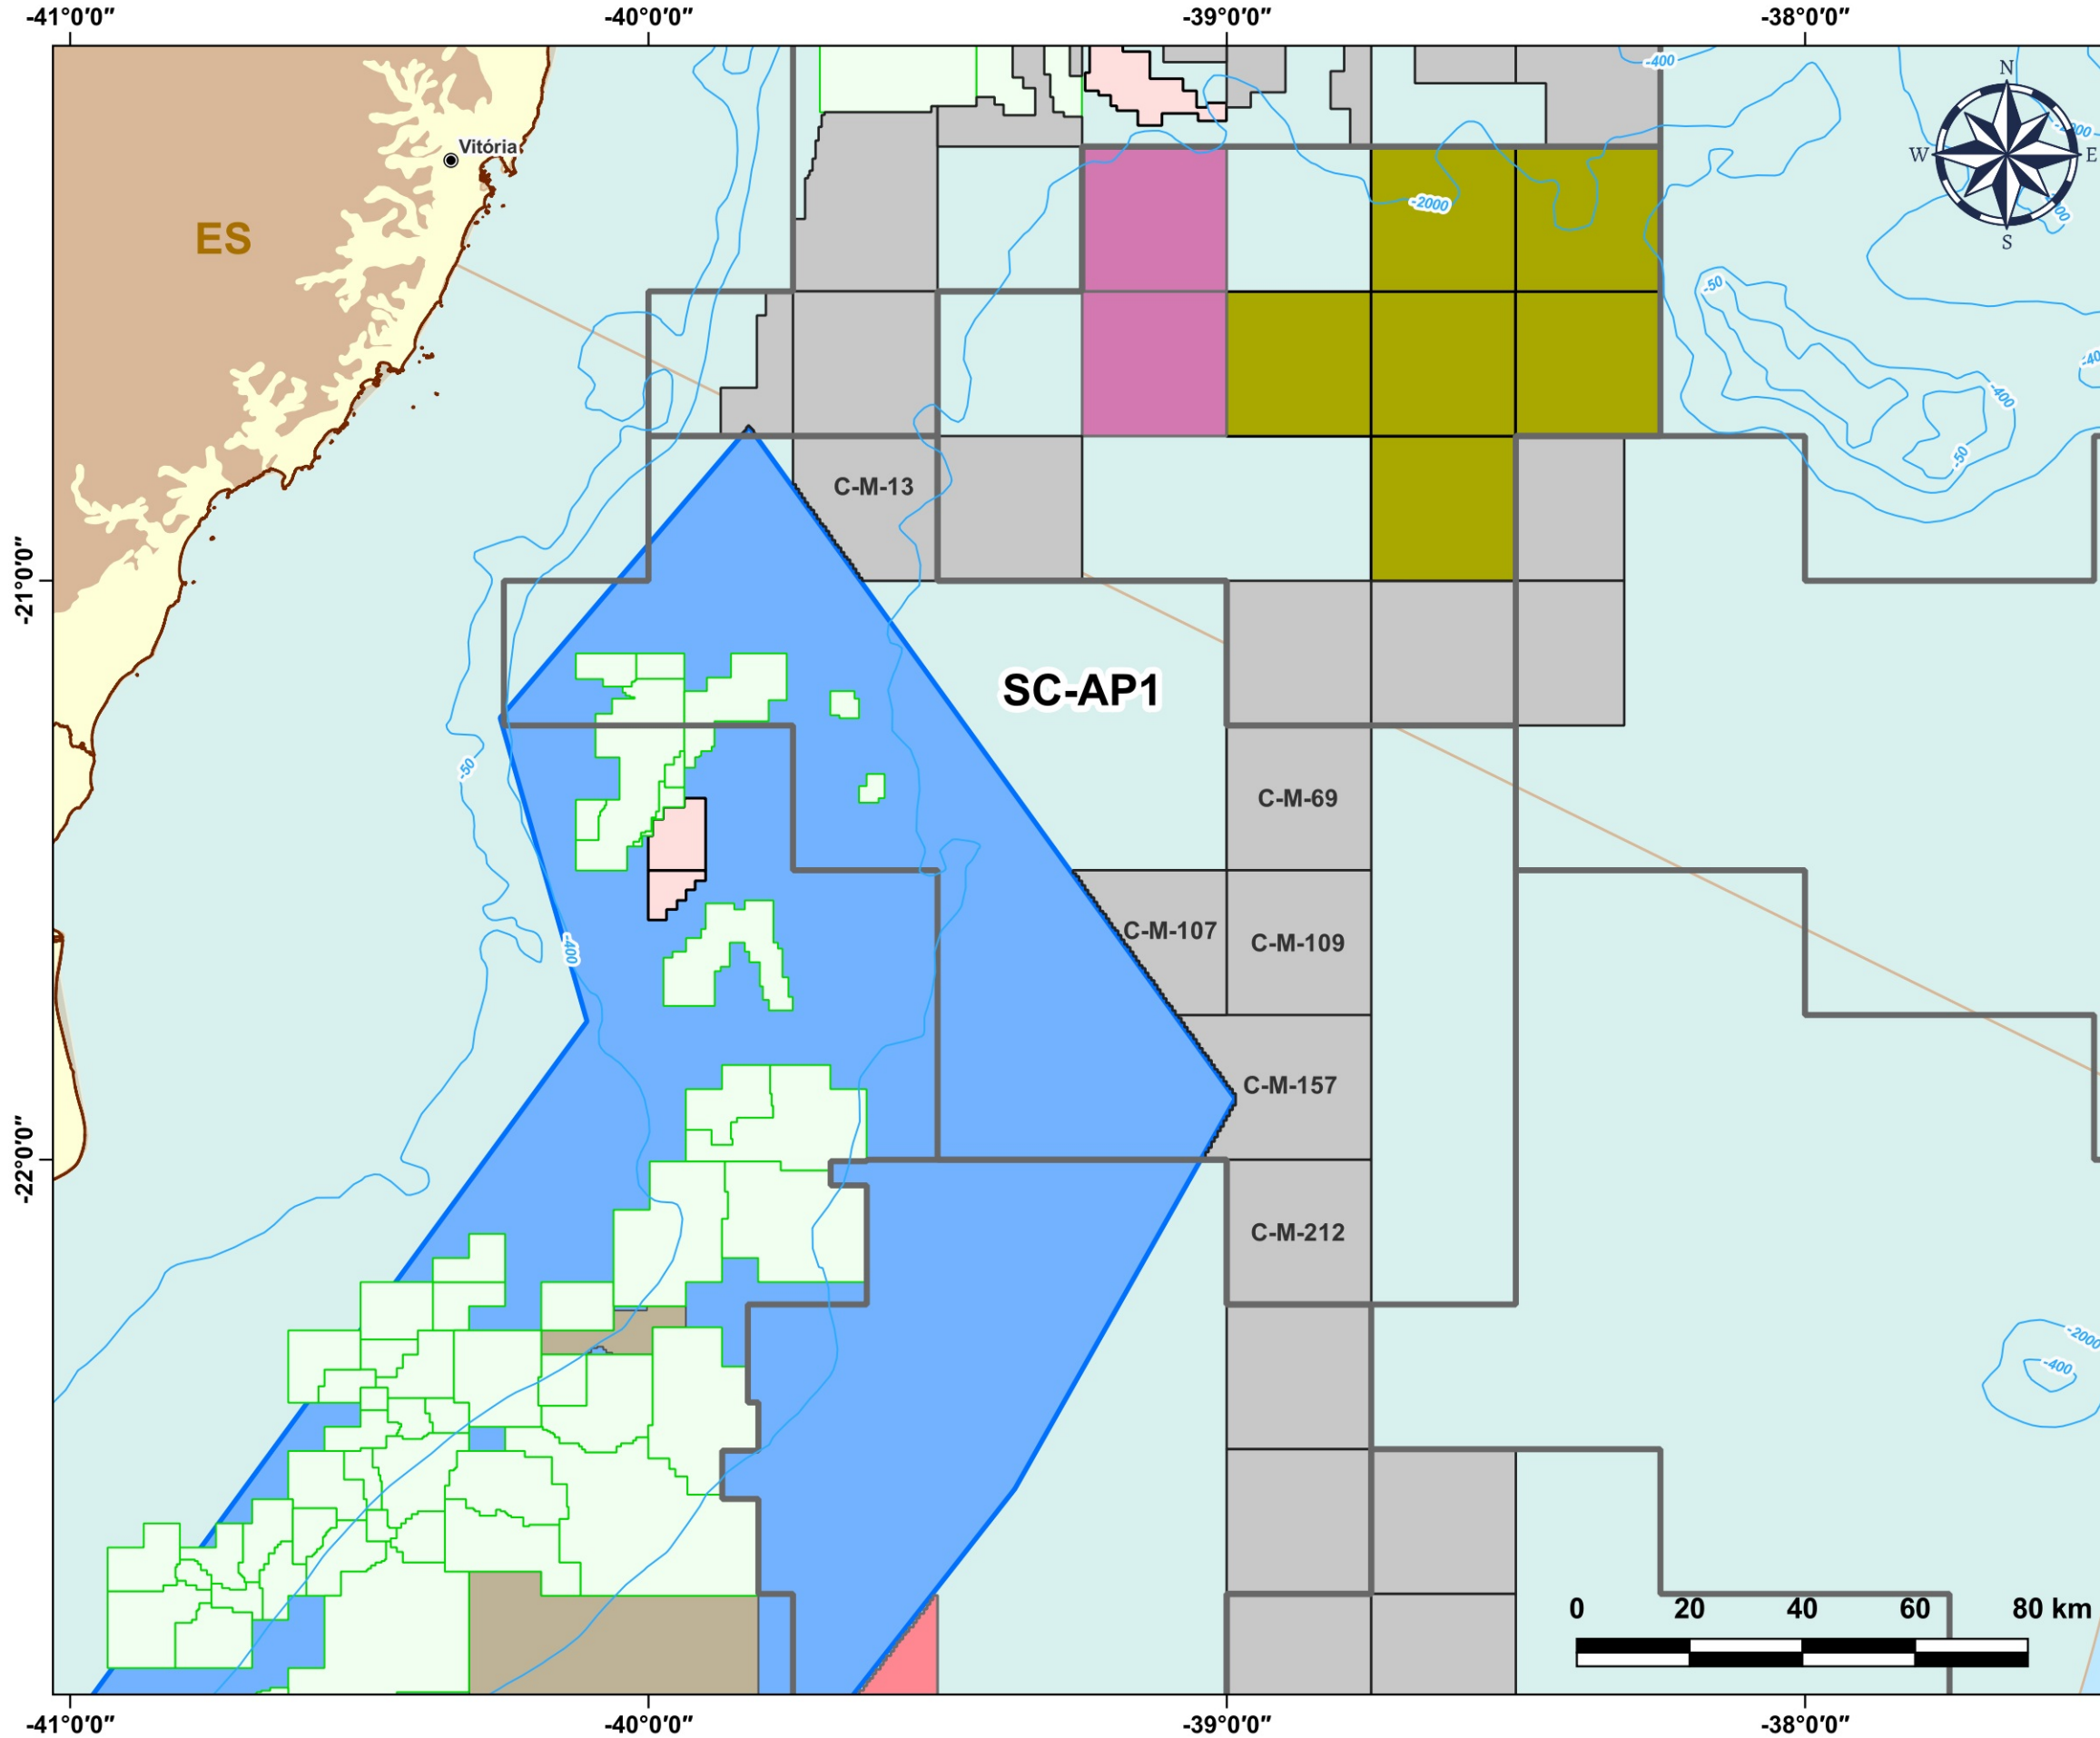

# Blocos Exploratórios - Setor SC-AP1 - Bacia de Campos

## Exploratory Blocks - SC-AP1 Sector - Campos Basin

### Legenda / Legend

- Setores OPC / OA Sectors
- Blocos Ofertados - OPC / OA Offered Blocks
- Campos de Produção / Production Fields
- Rodada 6 / Round 6
- Rodada 11 / Round 11
- Rodada 14 / Round 14
- Rodada 16 / Round 16
- Oferta Permanente de Partilha  
Open Acreage - Production Sharing
- Capitais / Capitals
- Linhas Batimétricas / Bathymetric Lines
- Limites Estaduais / States Boundaries
- Área do Pré-Sal / Pre-Salt Area
- Bacia Sedimentar - Terra  
Sedimentary Basin - Onshore
- Bacia Sedimentar - Mar  
Sedimentary Basin - Offshore
- Embasamento / Basement Units

Data de Criação: 07/05/2024  
DATUM: SIRGAS 2000  
Escala: 1:1.000.000  
ANP/SDT