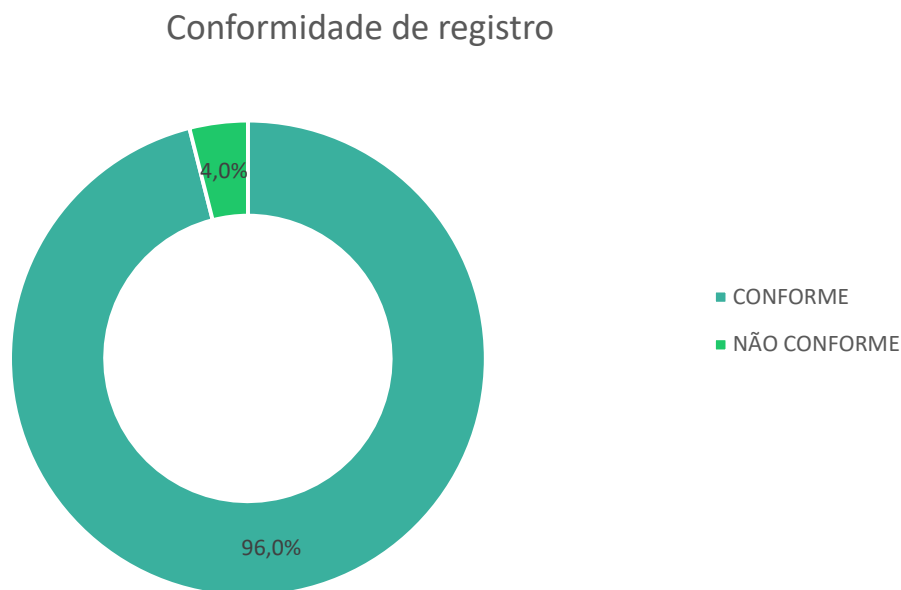

Figura 2 – Conformidade de registro.

2.3.3 Grau de viscosidade (SAE)

A viscosidade é uma propriedade fundamental para eficácia da lubrificação e da aplicação de um óleo lubrificante. Ela pode ser compreendida como a propriedade de um fluido em resistir ao escoamento ou ainda como a medida do atrito interno de um fluido. Para uniformizar e simplificar a classificação de lubrificantes de acordo com sua aplicação, graus de viscosidade foram introduzidos e são aceitos internacionalmente. Para óleos lubrificantes veiculares, a especificação internacional é estabelecida pela SAE J300, com diversos graus de viscosidade.

Ao todo, foram analisadas 766 amostras com grau SAE multiviscosos. Do total analisado (782), 238 (30,4%) pertenciam à classificação 15W-40 e outras 220 (28,1%) à 20W-50. Os demais dados estão apresentados na Figura 3.