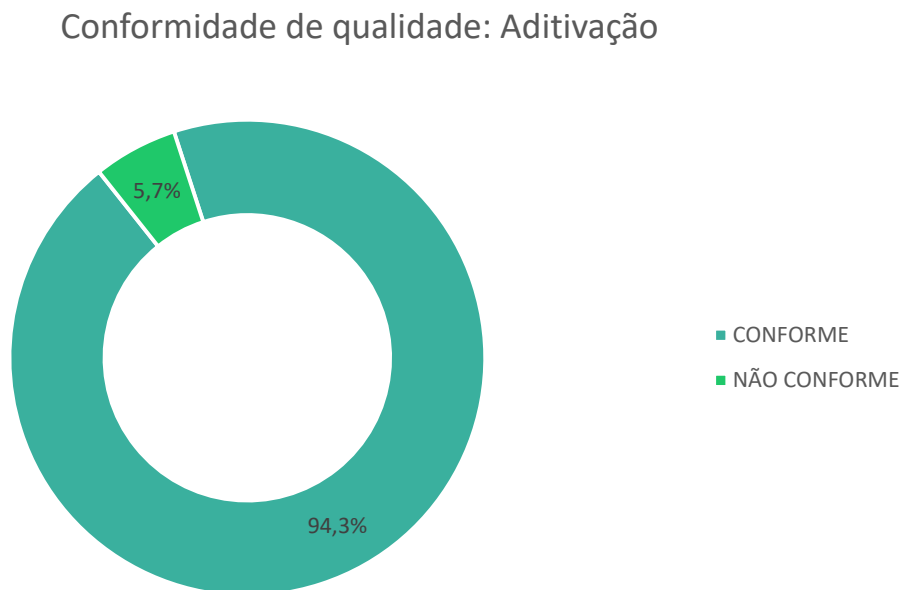

Figura 6 – Percentuais de conformidade de qualidade quanto à aditivção.

Os elementos Cálcio, Magnésio, Zinco, Fósforo, Molibdênio, Enxofre, Nitrogênio, entre outros, sob a forma de compostos orgânicos encontram-se presentes nos aditivos incorporados