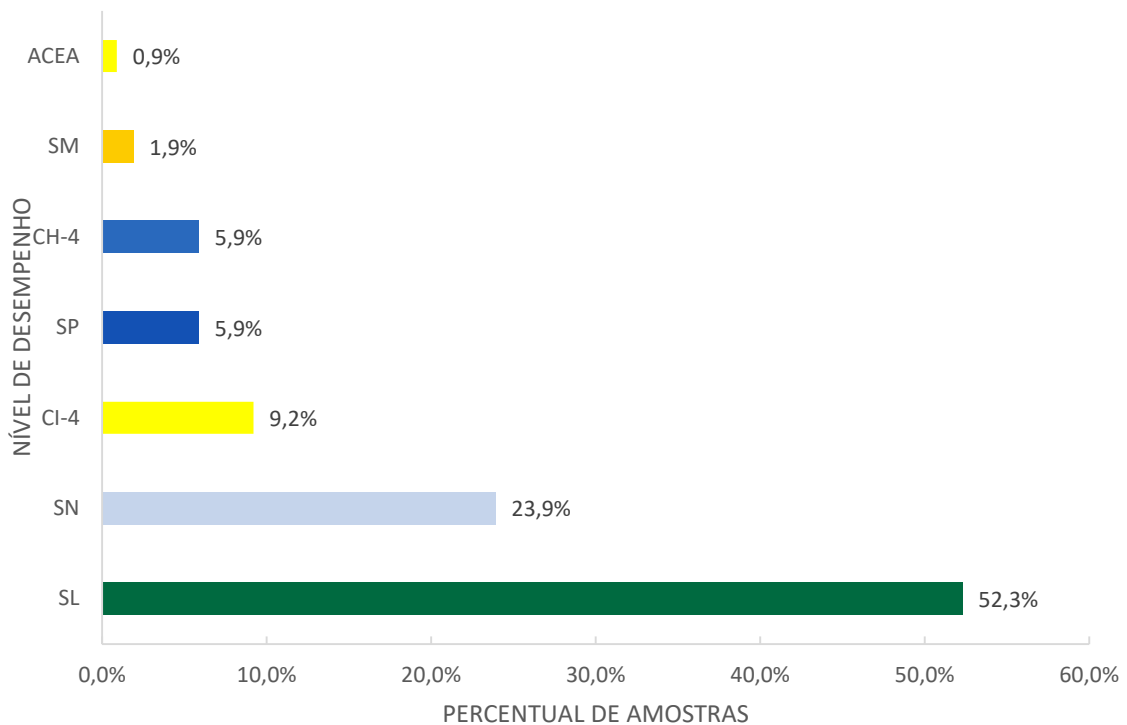

Figura 4 – Distribuição de níveis de desempenho.

2.3.5 Conformidade de Qualidade

A avaliação da qualidade foi realizada apenas nas amostras conformes em relação ao registro na ANP. Nesse sentido, **751** amostras foram analisadas, sendo que **670 (89,2%)** estavam conformes para os ensaios avaliados (Teor de Elementos, Viscosidade Cinemática a 100°C, Viscosidade Cinemática a 40°C, Índice de Viscosidade, Viscosidade dinâmica à baixa temperatura pelo simulador de partida a frio (CCS), Ponto de Fluidez, Perda por Evaporação (Noack), Viscosidade a alta temperatura e alto cisalhamento (HTHS), Corrosividade ao cobre, Índice de Basicidade (TBN), Cinzas Sulfatadas, Espectroscopia de Infravermelho, Teor de nitrogênio, Estabilidade ao Cisalhamento e Ponto de Fulgor). Em contrapartida, 81 amostras (**10,8%**) apresentaram ao menos uma não conformidade nos ensaios avaliados. A Figura 5 sintetiza a avaliação de conformidade para o aspecto de qualidade.