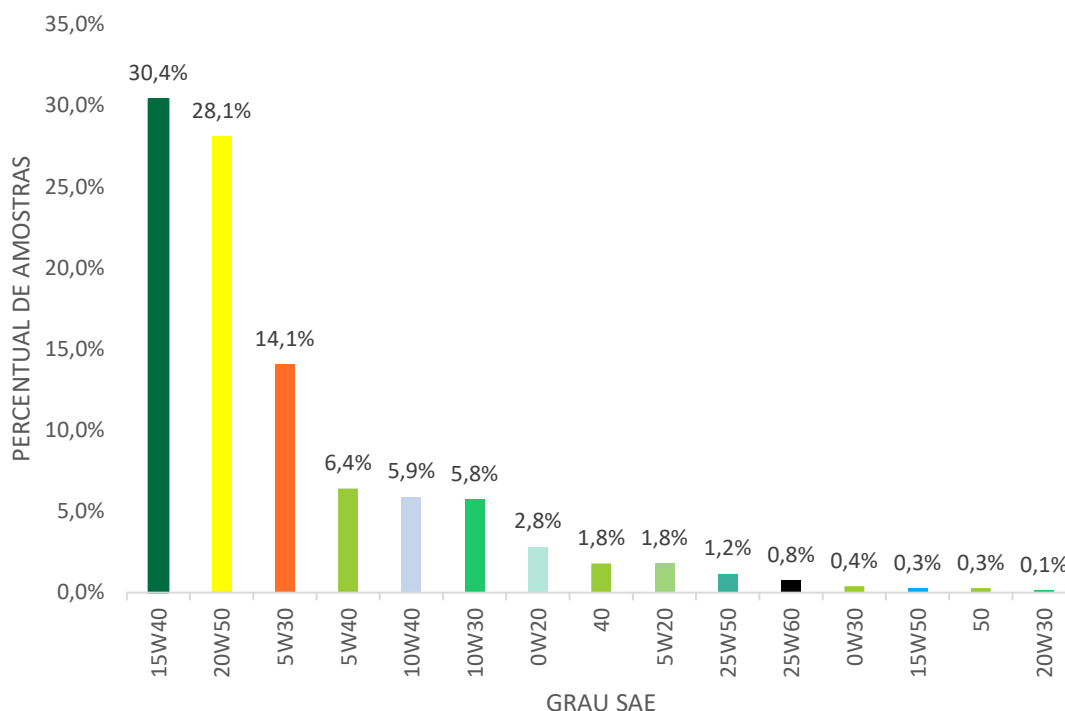

Figura 3 – Distribuição por grau SAE.

Dentre as amostras coletadas, 16 eram monoviscosas (SAE 40 e 50).

2.3.4 Nível de desempenho

A Resolução ANP nº 804/2019 estabelece como níveis mínimos de desempenho o API SL e ACEA vigente para motores ciclo Otto e o API CH-4 e ACEA vigente para motores ciclo Diesel. O consumidor pode encontrar a informação de qual óleo lubrificante utilizar em seu veículo no “**Manual do Proprietário**”, na seção de manutenção, ou então nas tabelas de recomendação disponíveis nos postos de serviço. O lubrificante correto para o veículo sempre estará referenciado ao nível de desempenho.

Dentre as amostras analisadas, 664 (**84,9%**) possuíam níveis de desempenho destinados a motores ciclo Otto. Do total de amostras analisadas (**782**), 409 (**52,3%**) eram API SL e 187 (**23,9%**) eram API SN. Quanto ao ciclo Diesel, 72 (**9,2%**) eram API CI-4. A distribuição por grau API pode ser visualizada na Figura 4.