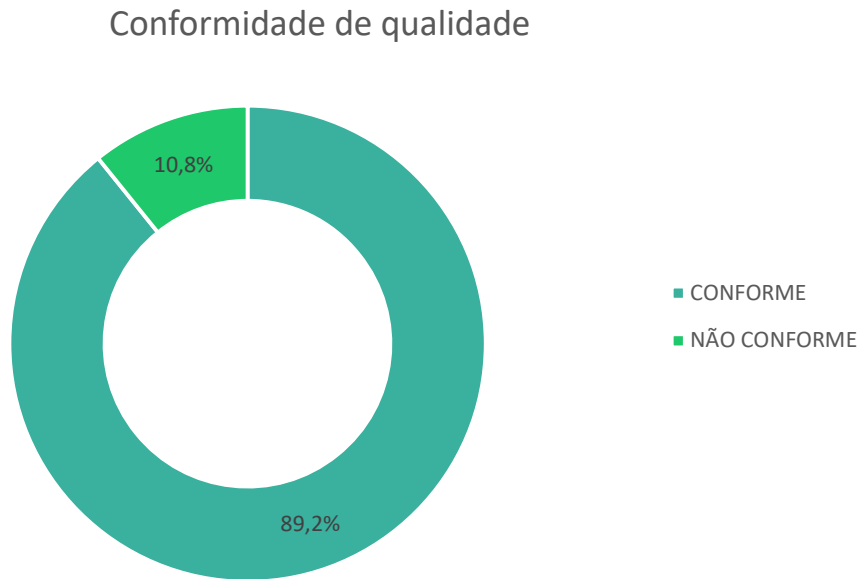

Figura 5 – Conformidade de qualidade.

2.3.6 Avaliação da Aditivção

A aditivção foi avaliada através da determinação dos seguintes elementos químicos: Cálcio, Magnésio, Fósforo, Zinco, Molibdênio e Enxofre.

Do total de óleos analisados no quesito qualidade (751), 708 amostras (94,3%) apresentaram resultados conformes, isto é, os teores dos elementos químicos avaliados estavam de acordo com os valores declarados no registro na ANP, enquanto 43 amostras (5,7%) apresentaram aditivção fora de especificação. A Figura 6 apresenta os percentuais registrados.