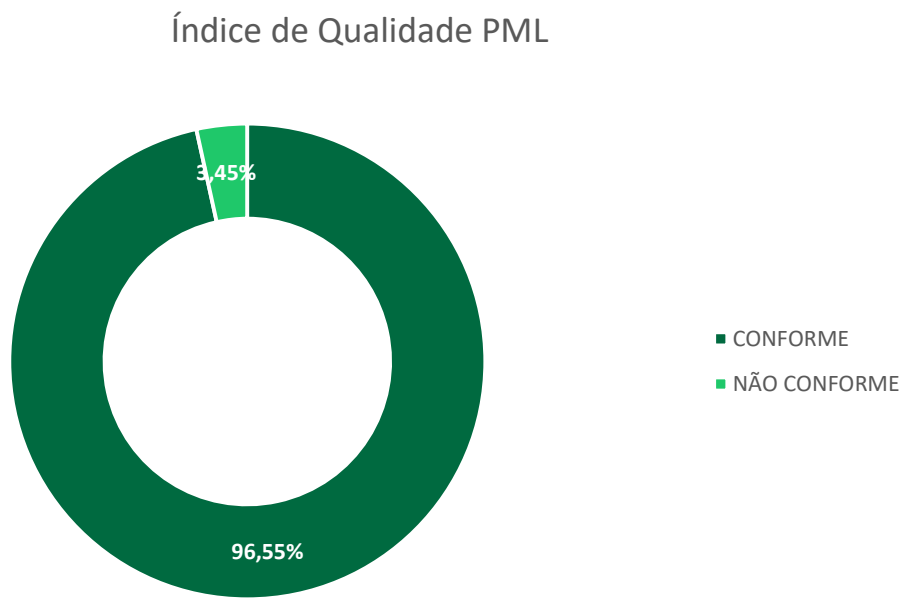

Figura 9. Índice de Qualidade dos Óleos Lubrificantes.