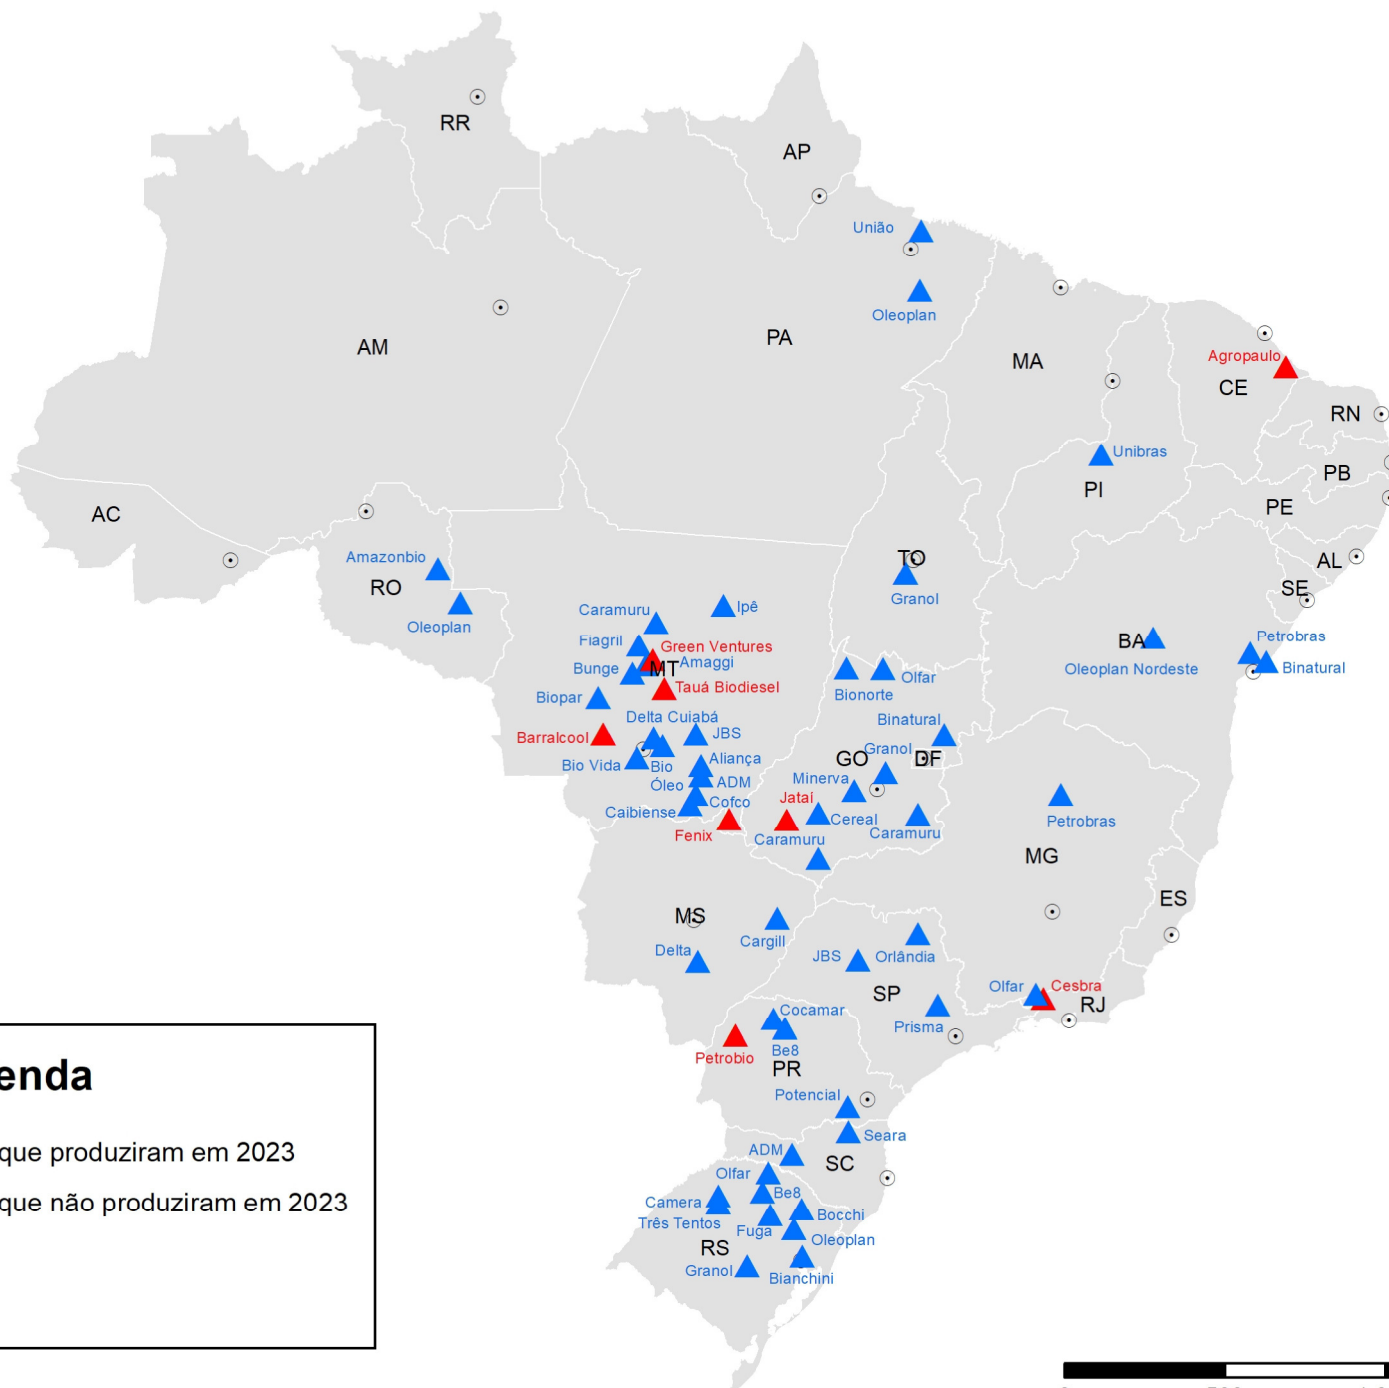

Cartograma 4.1 - Infraestrutura de produção de biodiesel - 2023

Legenda

- ▲ Plantas autorizadas que produziram em 2023
- ▲ Plantas autorizadas que não produziram em 2023
- ⊙ Capitais
- ▭ Limite estadual

Datum: SAD69
 Projeção: Policônica
 MC: -54°