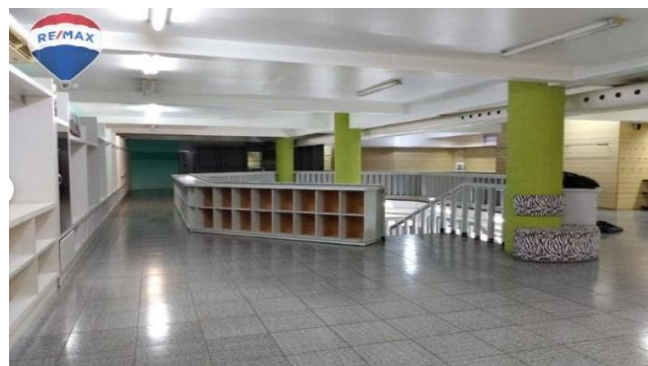

Prédio para alugar 820 m², 820 m² - São João Bosco - Porto Velho/RO

Link : [Prédio para alugar, 820 m² por R$ 18.000,00/mês - São João Bosco - Porto Velho/RO - Comércio e indústria - Embratel, Porto Velho 1061829480 | OLX .](#)

Valor: R$ 18.000,00 / mês