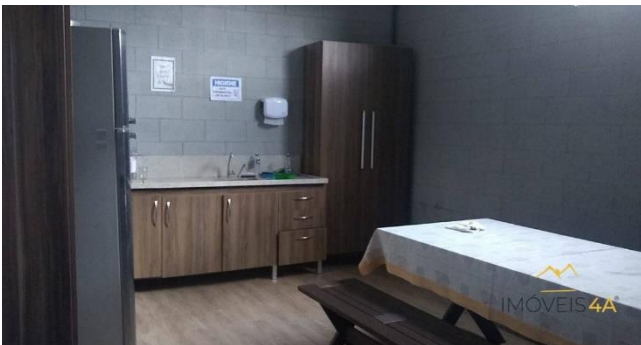

Prédio Comercial de 744,99 m² ,Nossa Senhora das Graças - Porto Velho/RO

Link : [(Aluga-se) Prédio Comercial com 744 m² por R$ 24.000/mês - Nossa Senhora das Graças - Porto Velho/RO - IMÓVEIS 4A (imoveis4a.com.br) .](https://www.imoveis4a.com.br/Aluga-se/Prédio-Comercial-com-744-m2-por-R$-24.000/mês-Nossa-Senhora-das-Graças-Porto-Velho-RO)

Valor: R$ 24.000/ mês