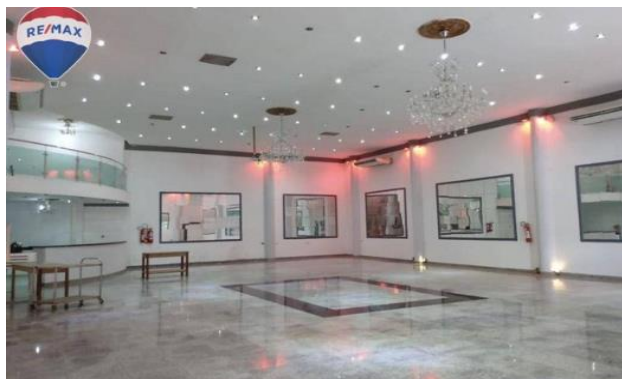

Prédio, 737 m² - São João Bosco

Link : [Prédio, 737 m² - venda por R$ 2.600.000,00 ou aluguel por R$ 17.000,00/mês - São João Bosc - Comércio e indústria - Nossa Senhora das Graças, Porto Velho 950687939 | OLX](#)

Valor: R$ 17.000/ mês