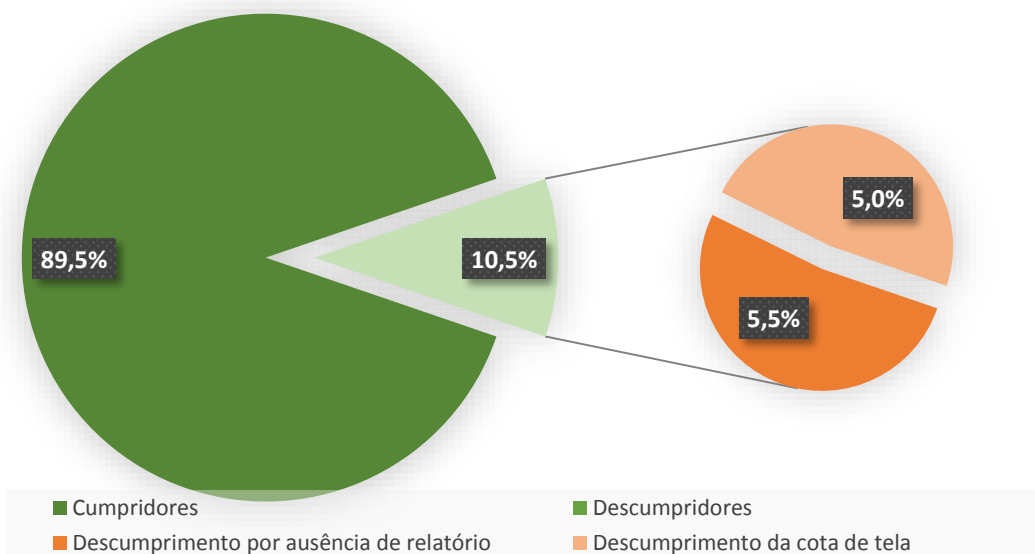

Cumprimento da cota de tela no ano-base 2014:

Dos 659 complexos que enviaram relatório de cota de tela para o ano de 2014, ao todo 35 foram preliminarmente identificados como descumpridores da obrigação, tendo exibidos menos dias de filmes nacionais que o exigido ou uma diversidade de títulos menor que a estipulada no Decreto nº 8.176/2013, que dispôs sobre a obrigatoriedade de exibição de obras audiovisuais cinematográficas brasileiras para o ano de 2014.

Gráfico 2 – Cumprimento da Cota de Tela entre os Complexos que Enviaram Relatório

Gráfico 3 – Cumprimento da Cota de Tela – Relação Geral

Tabela 2 – Resumo da aferição

Resumo da aferição		
Complexos cumpridores	624	
Complexos descumpridores	Descumprimento da obrigação de envio	38
	Descumprimento da cota de tela	35
Total	697	

Cumprimento da cota de tela por tamanho do complexo

Quando consideramos apenas os 659 complexos que enviaram relatório de cota de tela para o ano de 2014, não se observa uma relação relevante entre o tamanho do complexo e maiores ou menores índices de cumprimento da cota de tela.