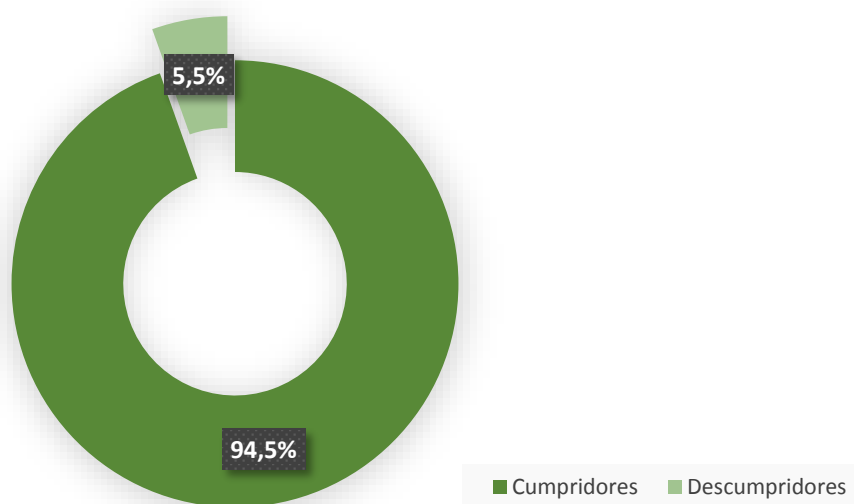

COTA DE TELA 2014

Relatório

Data de referência: 20/04/2016

Obrigaç o de envio do relat rio de cota de tela

No ano de 2014 foi verificado o funcionamento de 697 complexos comerciais com base no cruzamento entre as informa es constantes no Sistema de Registro de Empresa da ANCINE (SAD) e os dados de acompanhamento de mercado da Superintend ncia de An lise de Mercado – SAM. Desse total, 659 (94,5%) tinham enviado relat rio de cota de tela na data de corte da aferi o, enquanto os demais 38 (5,5%) descumpriram a obrigatoriedade de envio do relat rio de cota de tela, sendo, portanto, considerados descumpridores da cota para todos os efeitos.

Gr fico 1 – Cumprimento da Obriga o de Envio do Relat rio Anual de Cota de Tela

Cumprimento da obriga o de envio por tamanho do complexo

Dos 38 complexos que descumpriram a obriga o de envio do relat rio, 26 tinham apenas 1 sala e 7 tinham 2 salas (86,8% dos descumpridores). O total de 25 dos 26 complexos de 1 sala, e de 5 dos 7 complexos de 2 salas s o independentes, ou seja, n o pertencem a nenhum grupo exibidor.