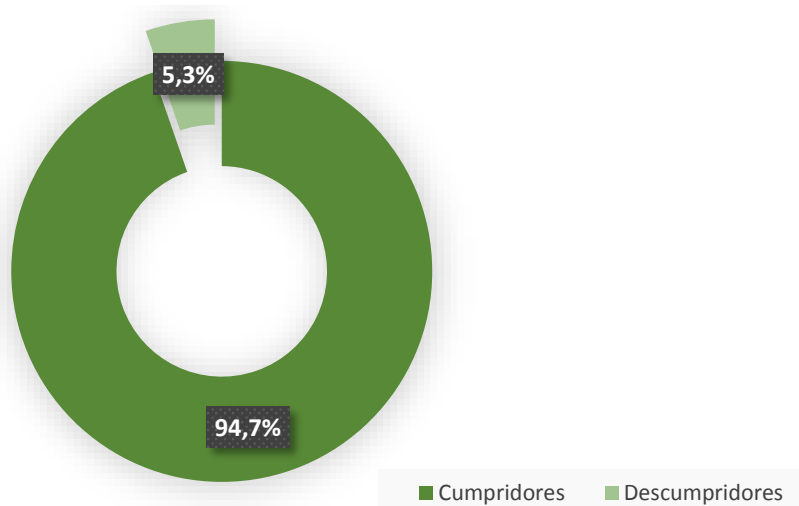

Cumprimento da cota de tela no ano-base 2014:

Dos 659 complexos que enviaram relatório de cota de tela para o ano de 2014, ao todo 35 foram preliminarmente identificados como descumpridores da obrigação, tendo exibidos menos dias de filmes nacionais que o exigido ou uma diversidade de títulos menor que a estipulada no Decreto nº 8.176/2013, que dispôs sobre a obrigatoriedade de exibição de obras audiovisuais cinematográficas brasileiras para o ano de 2014.

Gráfico 2 – Cumprimento da Cota de Tela entre os Complexos que Enviaram Relatório

Gráfico 3 – Cumprimento da Cota de Tela – Relação Geral

Tabela 2 – Resumo da aferição

Resumo da aferição		
Complexos cumpridores	624	
Complexos descumpridores	Descumprimento da obrigação de envio	38
	Descumprimento da cota de tela	35
Total	697	

Cumprimento da cota de tela por tamanho do complexo

Quando consideramos apenas os 659 complexos que enviaram relatório de cota de tela para o ano de 2014, não se observa uma relação relevante entre o tamanho do complexo e maiores ou menores índices de cumprimento da cota de tela.