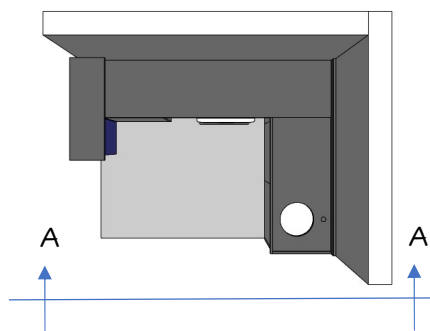

## ARMÁRIO BANCADA PIA - COPA COWORKING

ARMÁRIO INFERIOR

VISTA SUPERIOR

CORTE AA

- . 1 FRENTE FIXA - 49 CM (L) X 76 CM (ALT.)
- . 2 PORTAS - 54 CM (L) X 76 CM (ALT.)
- . 2 PUXADORES EM PERFIL DE ALUMÍNIO COM TAMPA PARA ACABAMENTO LATERAL
- . SOCO - 10 CM

VISTA INTERNA

- . 1 PRATELEIRA 159 CM (L) X 50 CM (ALT.)

OBS.1: ESPESSURA MDF - 1,5 CM.

OBS.2: ARMÁRIO COM CHAVE.

OBS.3: AS MEDIDAS SÃO APENAS DE REFERÊNCIA, DEVENDO SER CONFIRMADAS ANTES DA EXECUÇÃO.

- . LATERAL - 50 CM (L) X 76 CM (ALT.)

## ARMÁRIO BANCADA SECA - COPA COWORKING

ARMÁRIO INFERIOR  
LIXEIRA EMBUTIDA

VISTA SUPERIOR

VISTA AA

. LATERAIS - 45 CM (L) X 76 CM (ALT)

. 1 PORTA TIPO BÂSCULA -  
50 CM (L) X 76 CM (ALT)

. 1 PUXADOR EM PERFIL DE ALUMÍNIO COM  
TAMPA PARA ACABAMENTO LATERAL.