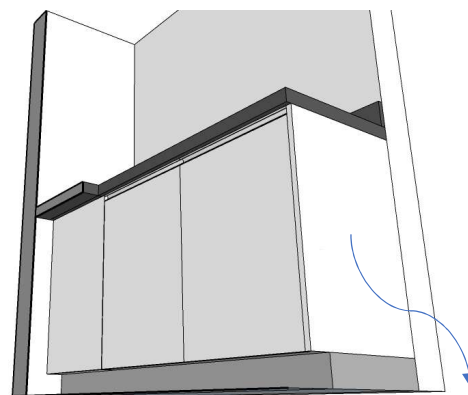

## ARMÁRIO BANCADA PIA - COPA COWORKING

ARMÁRIO INFERIOR

VISTA SUPERIOR

CORTE AA

- . 1 FRENTE FIXA - 49 CM (L) X 76 CM (ALT.)
- . 2 PORTAS - 54 CM (L) X 76 CM (ALT.)
- . 2 PUXADORES EM PERFIL DE ALUMÍNIO COM TAMPA PARA ACABAMENTO LATERAL
- . SOCO - 10 CM

VISTA INTERNA

- . 1 PRATELEIRA 159 CM (L) X 50 CM (ALT.)

OBS.1: ESPESSURA MDF - 1,5 CM.

OBS.2: ARMÁRIO COM CHAVE.

OBS.3: AS MEDIDAS SÃO APENAS DE REFERÊNCIA, DEVENDO SER CONFIRMADAS ANTES DA EXECUÇÃO.

- . LATERAL - 50 CM (L) X 76 CM (ALT.)

## ARMÁRIO BANCADA SECA - COPA COWORKING

ARMÁRIO INFERIOR  
LIXEIRA EMBUTIDA

VISTA SUPERIOR

VISTA AA

. LATERAIS - 45 CM (L) X 76 CM (ALT)

. 1 PORTA TIPO BÂSCULA -  
50 CM (L) X 76 CM (ALT)

. 1 PUXADOR EM PERFIL DE ALUMÍNIO COM  
TAMPA PARA ACABAMENTO LATERAL.