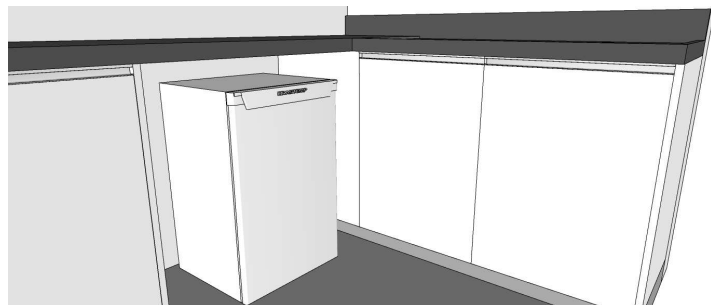

## ARMÁRIO BANCADA PIA - COPA COWORKING

ARMÁRIO INFERIOR

VISTA SUPERIOR

CORTE AA

- . 1 FRENTE FIXA - 49 CM (L) X 76 CM (ALT.)
- . 2 PORTAS - 54 CM (L) X 76 CM (ALT.)
- . 2 PUXADORES EM PERFIL DE ALUMÍNIO COM TAMPA PARA ACABAMENTO LATERAL
- . SOCO - 10 CM

VISTA INTERNA

- . 1 PRATELEIRA 159 CM (L) X 50 CM (ALT.)

OBS.1: ESPESSURA MDF - 1,5 CM.

OBS.2: ARMÁRIO COM CHAVE.

OBS.3: AS MEDIDAS SÃO APENAS DE REFERÊNCIA, DEVENDO SER CONFIRMADAS ANTES DA EXECUÇÃO.

- . LATERAL - 50 CM (L) X 76 CM (ALT.)

## ARMÁRIO BANCADA SECA - COPA COWORKING

ARMÁRIO INFERIOR  
LIXEIRA EMBUTIDA

VISTA SUPERIOR

VISTA AA

. LATERAIS - 45 CM (L) X 76 CM (ALT)

. 1 PORTA TIPO BÂSCULA -  
50 CM (L) X 76 CM (ALT)

. 1 PUXADOR EM PERFIL DE ALUMÍNIO COM  
TAMPA PARA ACABAMENTO LATERAL.