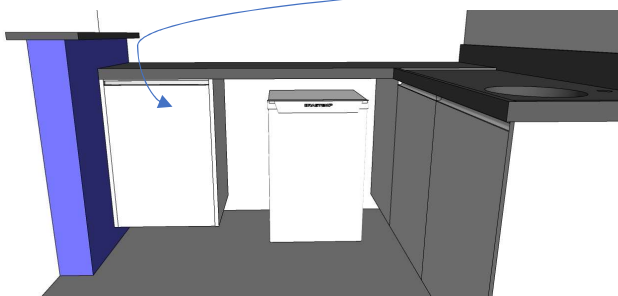

## ARMÁRIO BANCADA PIA - COPA COWORKING

ARMÁRIO INFERIOR

VISTA SUPERIOR

CORTE AA

- . 1 FRENTE FIXA - 49 CM (L) X 76 CM (ALT.)
- . 2 PORTAS - 54 CM (L) X 76 CM (ALT.)
- . 2 PUXADORES EM PERFIL DE ALUMÍNIO COM TAMPA PARA ACABAMENTO LATERAL
- . SOCO - 10 CM

VISTA INTERNA

- . 1 PRATELEIRA 159 CM (L) X 50 CM (ALT.)

OBS.1: ESPESSURA MDF - 1,5 CM.

OBS.2: ARMÁRIO COM CHAVE.

OBS.3: AS MEDIDAS SÃO APENAS DE REFERÊNCIA, DEVENDO SER CONFIRMADAS ANTES DA EXECUÇÃO.

- . LATERAL - 50 CM (L) X 76 CM (ALT.)

## ARMÁRIO BANCADA SECA - COPA COWORKING

ARMÁRIO INFERIOR  
LIXEIRA EMBUTIDA

VISTA SUPERIOR

VISTA AA

. LATERAIS - 45 CM (L) X 76 CM (ALT)

. 1 PORTA TIPO BÂSCULA -  
50 CM (L) X 76 CM (ALT)

. 1 PUXADOR EM PERFIL DE ALUMÍNIO COM  
TAMPA PARA ACABAMENTO LATERAL.

. ARMÁRIO SUSPENSO A 10 CM DO CHÃO.

**OBS.: TIPO DE FIXAÇÃO SUSPENSA À DEFINIR.**

VISTA SUPERIOR

. BASE PARA LIXEIRA 50 CM (L) X 45 CM (PROF.)

. 1 LIXEIRA EMBUTIDA 40 LITROS

**OBS.: TIPO DE FIXAÇÃO DA LIXEIRA À DEFINIR.**