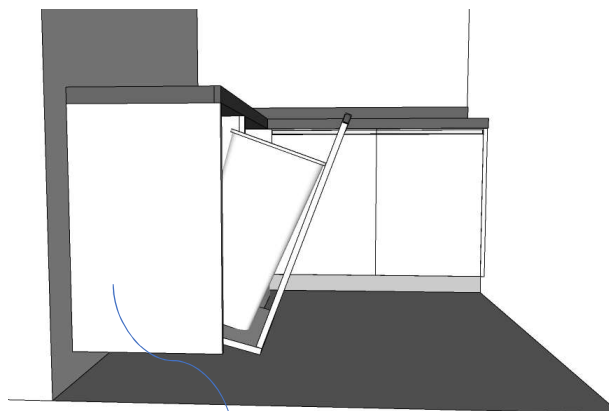

## ARMÁRIO BANCADA PIA - COPA COWORKING

ARMÁRIO INFERIOR

VISTA SUPERIOR

CORTE AA

- . 1 FRENTE FIXA - 49 CM (L) X 76 CM (ALT.)
- . 2 PORTAS - 54 CM (L) X 76 CM (ALT.)
- . 2 PUXADORES EM PERFIL DE ALUMÍNIO COM TAMPA PARA ACABAMENTO LATERAL
- . SOCO - 10 CM

VISTA INTERNA

- . 1 PRATELEIRA 159 CM (L) X 50 CM (ALT.)

OBS.1: ESPESSURA MDF - 1,5 CM.

OBS.2: ARMÁRIO COM CHAVE.

OBS.3: AS MEDIDAS SÃO APENAS DE REFERÊNCIA, DEVENDO SER CONFIRMADAS ANTES DA EXECUÇÃO.

- . LATERAL - 50 CM (L) X 76 CM (ALT.)

## ARMÁRIO BANCADA SECA - COPA COWORKING

ARMÁRIO INFERIOR  
LIXEIRA EMBUTIDA

VISTA SUPERIOR

VISTA AA

. LATERAIS - 45 CM (L) X 76 CM (ALT)

. 1 PORTA TIPO BÂSCULA -  
50 CM (L) X 76 CM (ALT)

. 1 PUXADOR EM PERFIL DE ALUMÍNIO COM  
TAMPA PARA ACABAMENTO LATERAL.

. ARMÁRIO SUSPENSO A 10 CM DO CHÃO.

**OBS.: TIPO DE FIXAÇÃO SUSPENSA À DEFINIR.**

VISTA SUPERIOR

. BASE PARA LIXEIRA 50 CM (L) X 45 CM (PROF.)

. 1 LIXEIRA EMBUTIDA 40 LITROS

**OBS.: TIPO DE FIXAÇÃO DA LIXEIRA À DEFINIR.**