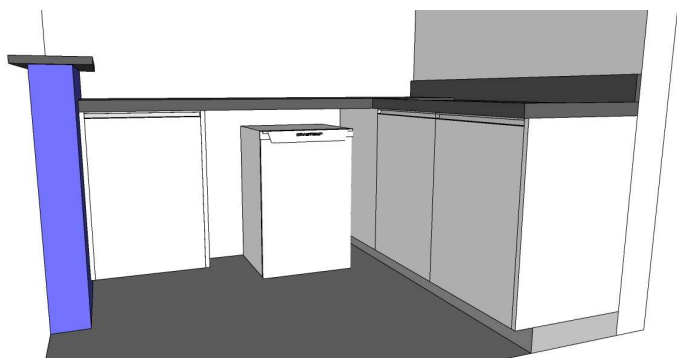

## ARMÁRIO BANCADA PIA - COPA COWORKING

ARMÁRIO INFERIOR

VISTA SUPERIOR

CORTE AA

- . 1 FRENTE FIXA - 49 CM (L) X 76 CM (ALT.)
- . 2 PORTAS - 54 CM (L) X 76 CM (ALT.)
- . 2 PUXADORES EM PERFIL DE ALUMÍNIO COM TAMPA PARA ACABAMENTO LATERAL
- . SOCO - 10 CM

VISTA INTERNA

- . 1 PRATELEIRA 159 CM (L) X 50 CM (ALT.)

OBS.1: ESPESSURA MDF - 1,5 CM.

OBS.2: ARMÁRIO COM CHAVE.

OBS.3: AS MEDIDAS SÃO APENAS DE REFERÊNCIA, DEVENDO SER CONFIRMADAS ANTES DA EXECUÇÃO.

- . LATERAL - 50 CM (L) X 76 CM (ALT.)

## ARMÁRIO BANCADA SECA - COPA COWORKING

ARMÁRIO INFERIOR  
LIXEIRA EMBUTIDA

VISTA SUPERIOR

VISTA AA

. LATERAIS - 45 CM (L) X 76 CM (ALT)

. 1 PORTA TIPO BÂSCULA -  
50 CM (L) X 76 CM (ALT)

. 1 PUXADOR EM PERFIL DE ALUMÍNIO COM  
TAMPA PARA ACABAMENTO LATERAL.