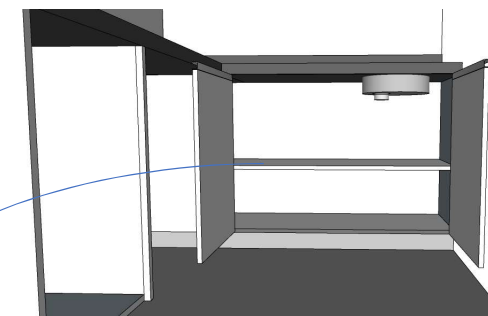

## ARMÁRIO BANCADA PIA - COPA COWORKING

ARMÁRIO INFERIOR

VISTA SUPERIOR

CORTE AA

- . 1 FRENTE FIXA - 49 CM (L) X 76 CM (ALT.)
- . 2 PORTAS - 54 CM (L) X 76 CM (ALT.)
- . 2 PUXADORES EM PERFIL DE ALUMÍNIO COM TAMPA PARA ACABAMENTO LATERAL
- . SOCO - 10 CM

VISTA INTERNA

- . 1 PRATELEIRA 159 CM (L) X 50 CM (ALT.)

OBS.1: ESPESSURA MDF - 1,5 CM.

OBS.2: ARMÁRIO COM CHAVE.

OBS.3: AS MEDIDAS SÃO APENAS DE REFERÊNCIA, DEVENDO SER CONFIRMADAS ANTES DA EXECUÇÃO.

- . LATERAL - 50 CM (L) X 76 CM (ALT.)

## ARMÁRIO BANCADA SECA - COPA COWORKING

ARMÁRIO INFERIOR  
LIXEIRA EMBUTIDA

VISTA SUPERIOR

VISTA AA

. LATERAIS - 45 CM (L) X 76 CM (ALT)

. 1 PORTA TIPO BÂSCULA -  
50 CM (L) X 76 CM (ALT)

. 1 PUXADOR EM PERFIL DE ALUMÍNIO COM  
TAMPA PARA ACABAMENTO LATERAL.