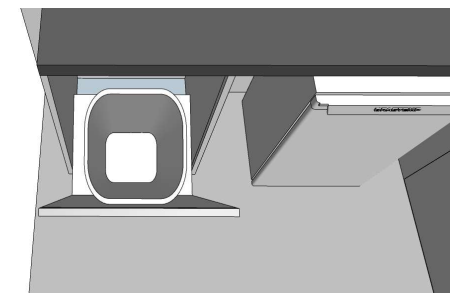

## ARMÁRIO BANCADA SECA - COPA COWORKING

ARMÁRIO INFERIOR  
LIXEIRA EMBUTIDA

VISTA SUPERIOR

VISTA AA

. LATERAIS - 45 CM (L) X 76 CM (ALT)

. 1 PORTA TIPO BÂSCULA -  
50 CM (L) X 76 CM (ALT)

. 1 PUXADOR EM PERFIL DE ALUMÍNIO COM  
TAMPA PARA ACABAMENTO LATERAL.

. ARMÁRIO SUSPENSO A 10 CM DO CHÃO.

**OBS.: TIPO DE FIXAÇÃO SUSPENSA À DEFINIR.**

VISTA SUPERIOR

. BASE PARA LIXEIRA 50 CM (L) X 45 CM (PROF.)

. 1 LIXEIRA EMBUTIDA 40 LITROS

**OBS.: TIPO DE FIXAÇÃO DA LIXEIRA À DEFINIR.**