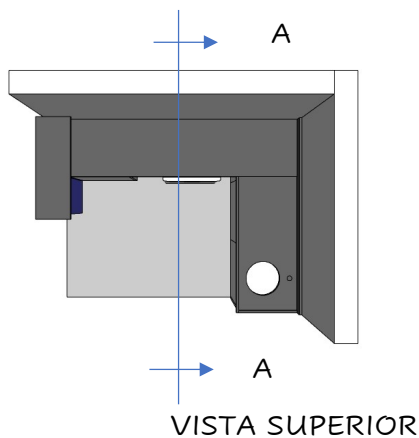

## ARMÁRIO BANCADA PIA - COPA COWORKING

ARMÁRIO INFERIOR

VISTA SUPERIOR

CORTE AA

- . 1 FRENTE FIXA - 49 CM (L) X 76 CM (ALT.)
- . 2 PORTAS - 54 CM (L) X 76 CM (ALT.)
- . 2 PUXADORES EM PERFIL DE ALUMÍNIO COM TAMPA PARA ACABAMENTO LATERAL
- . SOCO - 10 CM

VISTA INTERNA

- . 1 PRATELEIRA 159 CM (L) X 50 CM (ALT.)

OBS.1: ESPESSURA MDF - 1,5 CM.

OBS.2: ARMÁRIO COM CHAVE.

OBS.3: AS MEDIDAS SÃO APENAS DE REFERÊNCIA, DEVENDO SER CONFIRMADAS ANTES DA EXECUÇÃO.

- . LATERAL - 50 CM (L) X 76 CM (ALT.)

## ARMÁRIO BANCADA SECA - COPA COWORKING

ARMÁRIO INFERIOR  
LIXEIRA EMBUTIDA

VISTA SUPERIOR

VISTA AA

. LATERAIS - 45 CM (L) X 76 CM (ALT)

. 1 PORTA TIPO BÂSCULA -  
50 CM (L) X 76 CM (ALT)

. 1 PUXADOR EM PERFIL DE ALUMÍNIO COM  
TAMPA PARA ACABAMENTO LATERAL.