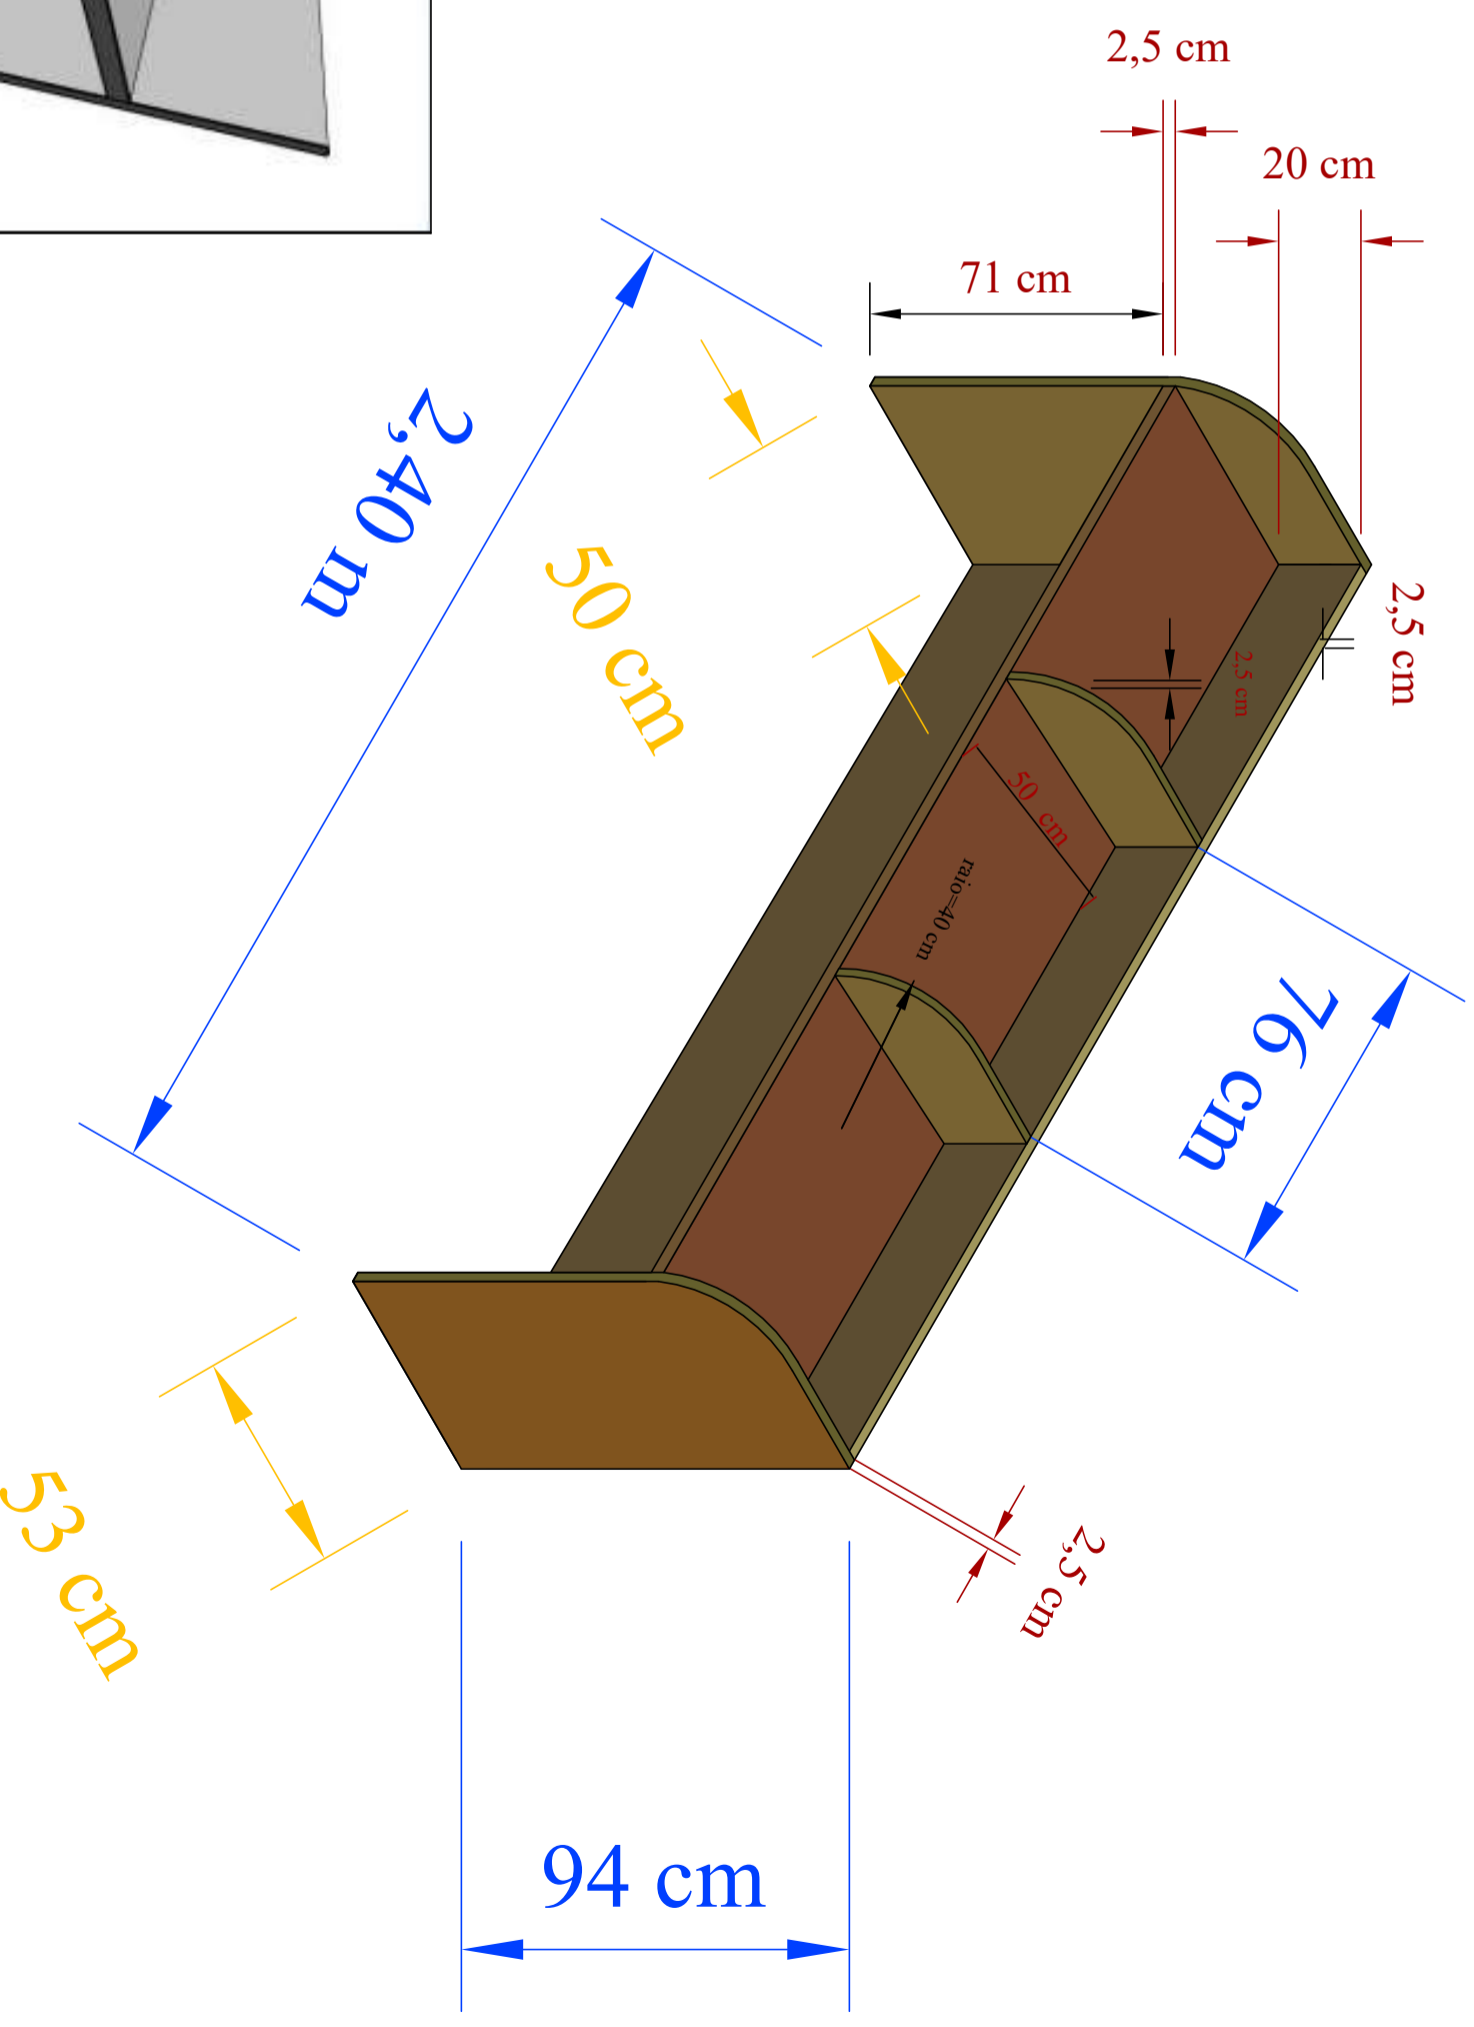

Detalhes da mesa do Coworking

DETALHE SUPERIOR CURVO

arcine		AGÊNCIA NACIONAL DO CINEMA		LOCALIZAÇÃO	
PROJETO COWORKING		AV. GRAÇA ARANHA, 35 - CENTRO		RIO DE JANEIRO - RJ	
mesas com meia baías		RIO DE JANEIRO - RJ		TIPO DO PROJETO	
SOBRELOJA		PLANTA BAIXA		PAV.	
TÍTULO		RESP.		ARQUITUR DE AZEVEDO ROSA / DESENHISTA CADISTA	
ESCALA		UNIDADE		DATA	
1/100		METROS		31/07/2020	
NOME DO ARQUIVO		AN-RJ-SOBRELOJA-072020-1.DWG		FOLHA	
REV.					