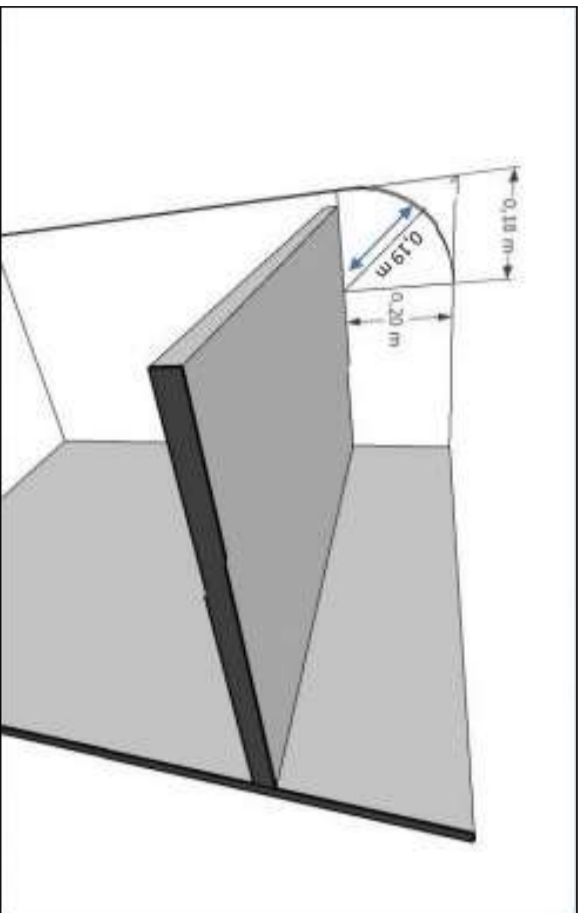

Detalhes da mesa do Coworking

DETALHE SUPERIOR CURVO

arcine		AGÊNCIA NACIONAL DO CINEMA		LOCALIZAÇÃO	
PROJETO COWORKING		AV. GRAÇA ARANHA, 35 - CENTRO		RIO DE JANEIRO - RJ	
mesas com meia baías		RIO DE JANEIRO - RJ		TIPO DO PROJETO	
SOBRELOJA		PLANTA BAIXA		PAV.	
TÍTULO		RESP.		ARQUITUR DE AZEVEDO ROSA / DESENHISTA CADISTA	
ESCALA		UNIDADE		DATA	
1/100		METROS		31/07/2020	
NOME DO ARQUIVO		AN-RJ-SOBRELOJA-072020-1.DWG		FOLHA	
REV.					