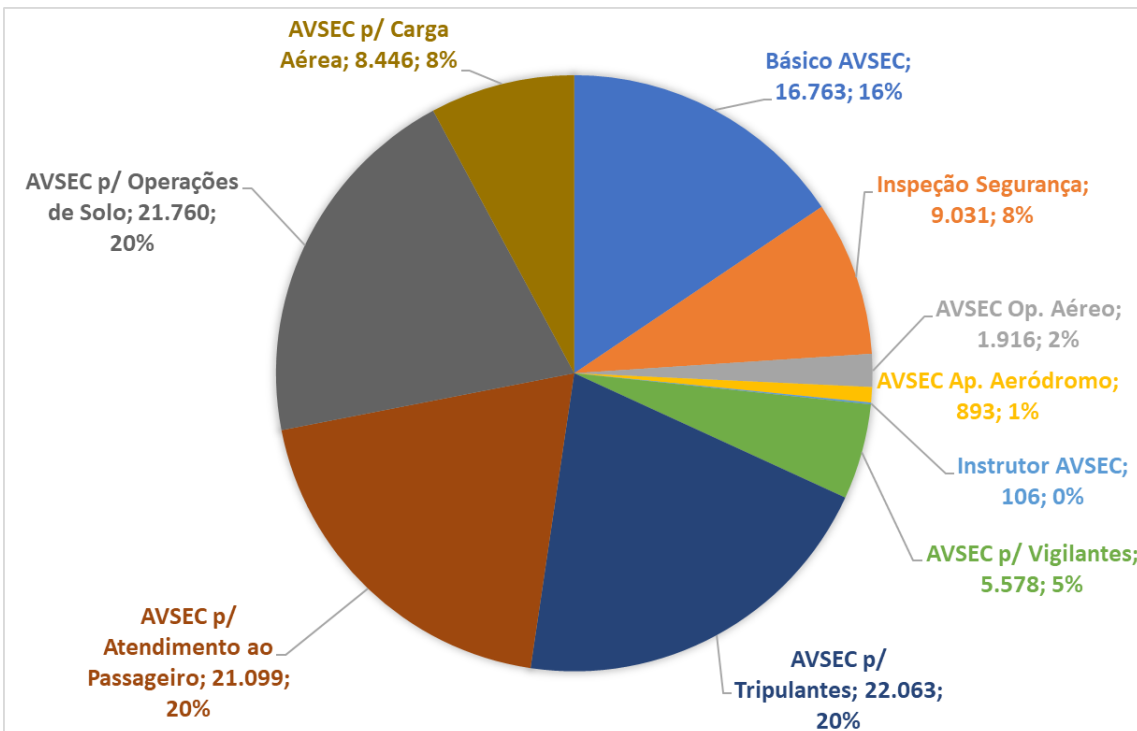

Certificações AVSEC Válidas	Quantidade	
	Absoluta	Relativa
Básico AVSEC	16.763	16%
Inspeção de Segurança	9.031	8%
AVSEC para Operador Aéreo	1.916	2%
AVSEC para Operador de Aeródromo	893	1%
Instrutor AVSEC	106	0%
AVSEC para Vigilantes	5.578	5%
AVSEC para Tripulantes	22.063	20%
AVSEC para Atendimento ao Passageiro	21.099	20%
AVSEC para Operações de Solo	21.760	20%
AVSEC para Carga Aérea	8.446	8%

QTDE. TOTAL DE CERTIFICAÇÕES AVSEC	107.655
---	----------------

QTDE. DE PROFISSIONAIS (CPF) QUE POSSUEM CERTIFICAÇÕES	81.877
---	---------------

Certificações a vencer em 2020