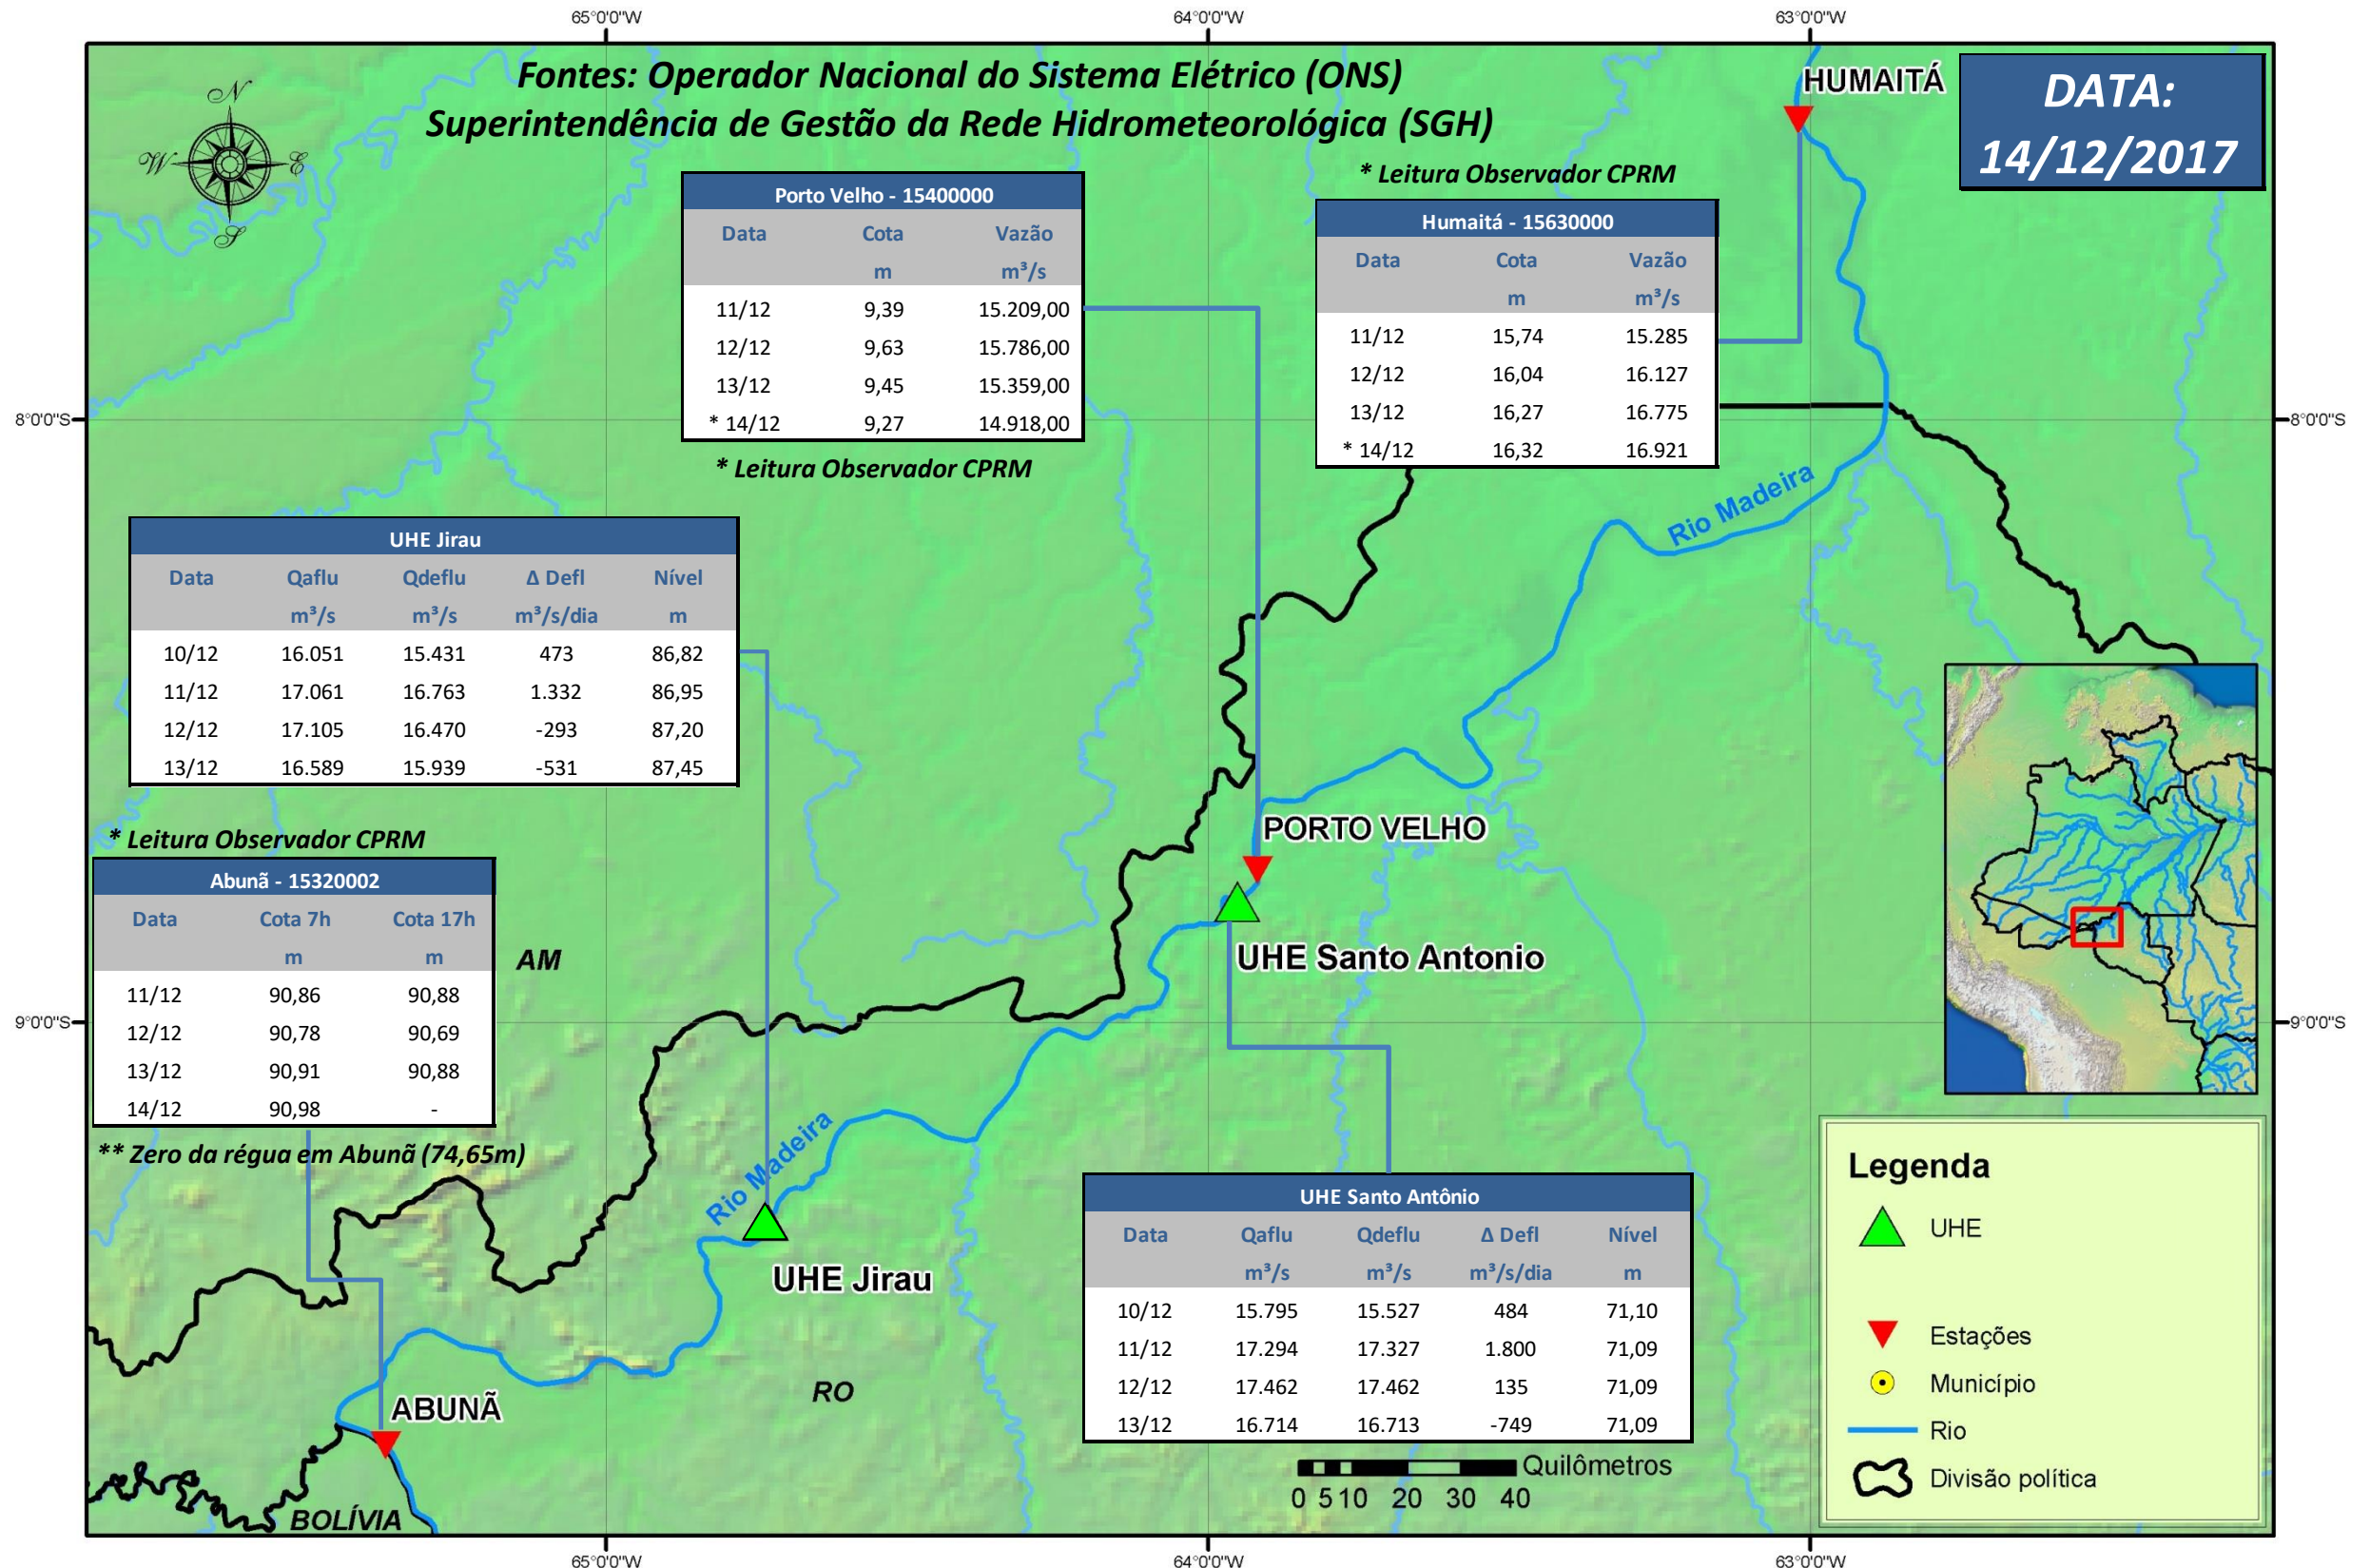

SALA DE SITUAÇÃO

Boletim de acompanhamento da Bacia do Rio Madeira

Para dados mais atualizados das estações fluviométricas acesse: [Telemetria ANA](#)

SALA DE SITUAÇÃO

Boletim de acompanhamento da Bacia do Rio Madeira

UHE Jirau Vazão Natural - 1967-2016 (Permanências diárias)