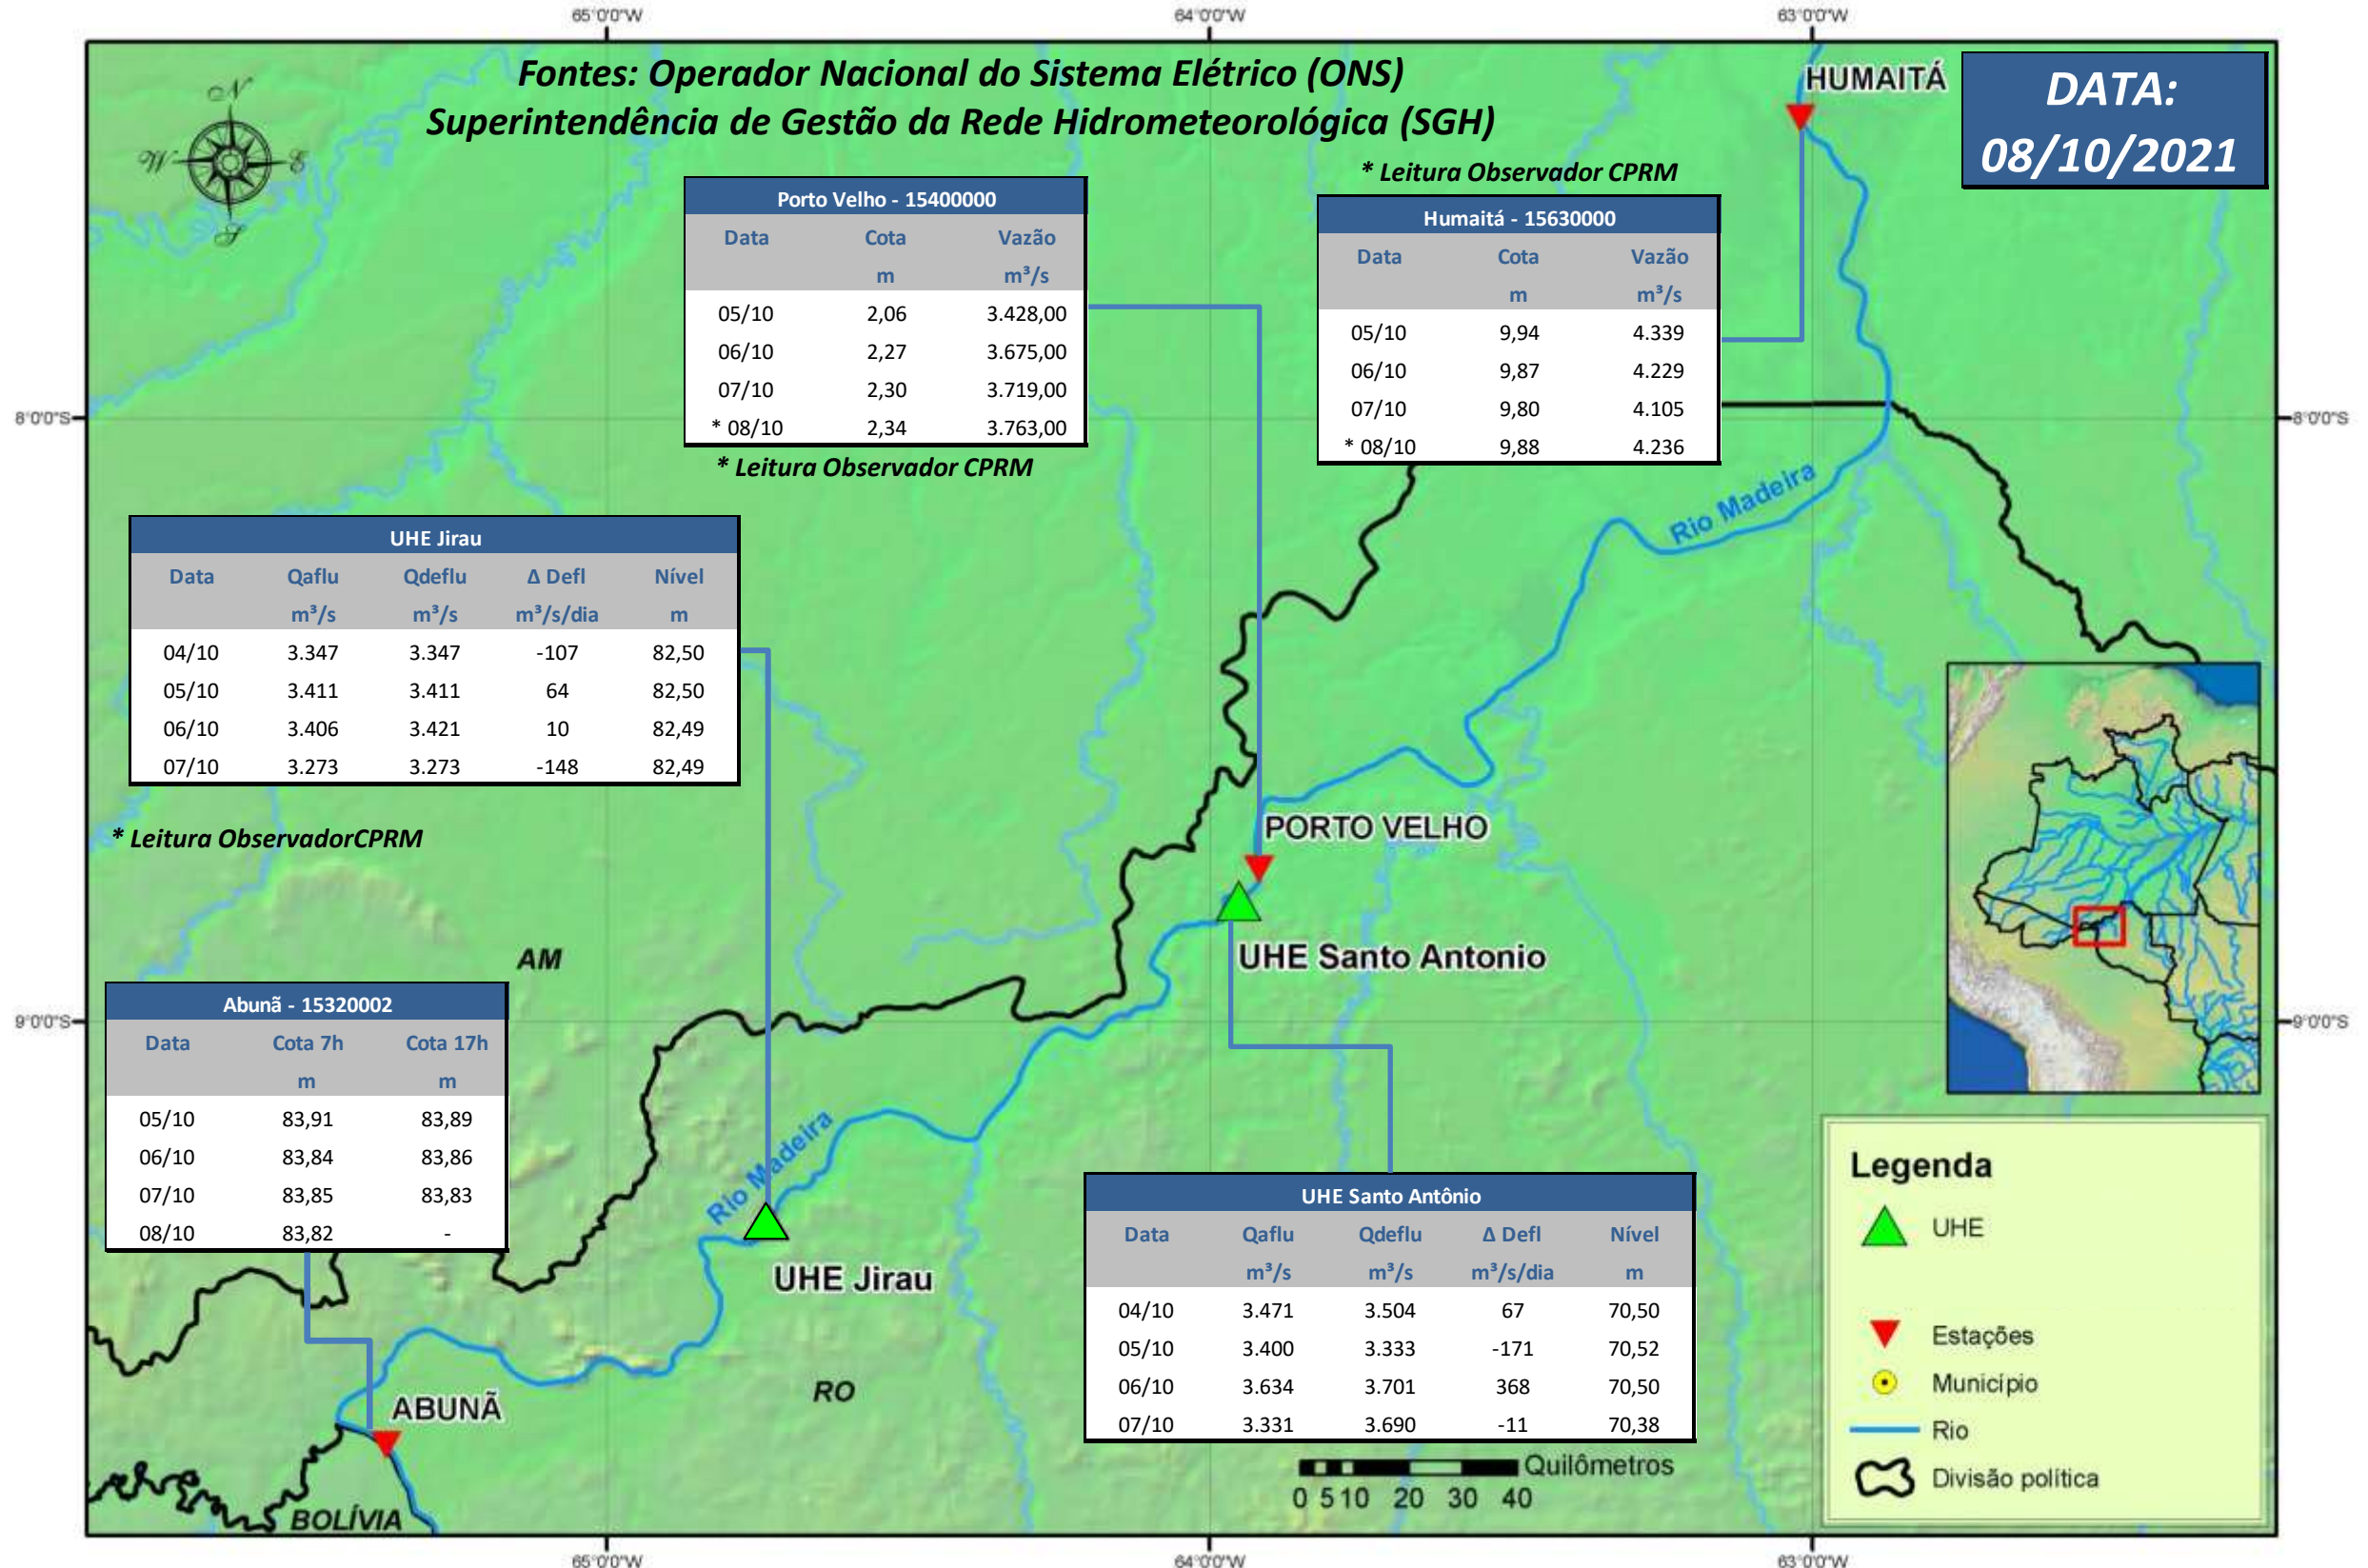

SALA DE SITUAÇÃO

Boletim de acompanhamento da Bacia do Rio Madeira

Para dados mais atualizados das estações fluviométricas acesse: [Telemetria ANA](#)

SALA DE SITUAÇÃO

Boletim de acompanhamento da Bacia do Rio Madeira

UHE Jirau Vazão Natural - 1967-2018 (Permanências diárias)