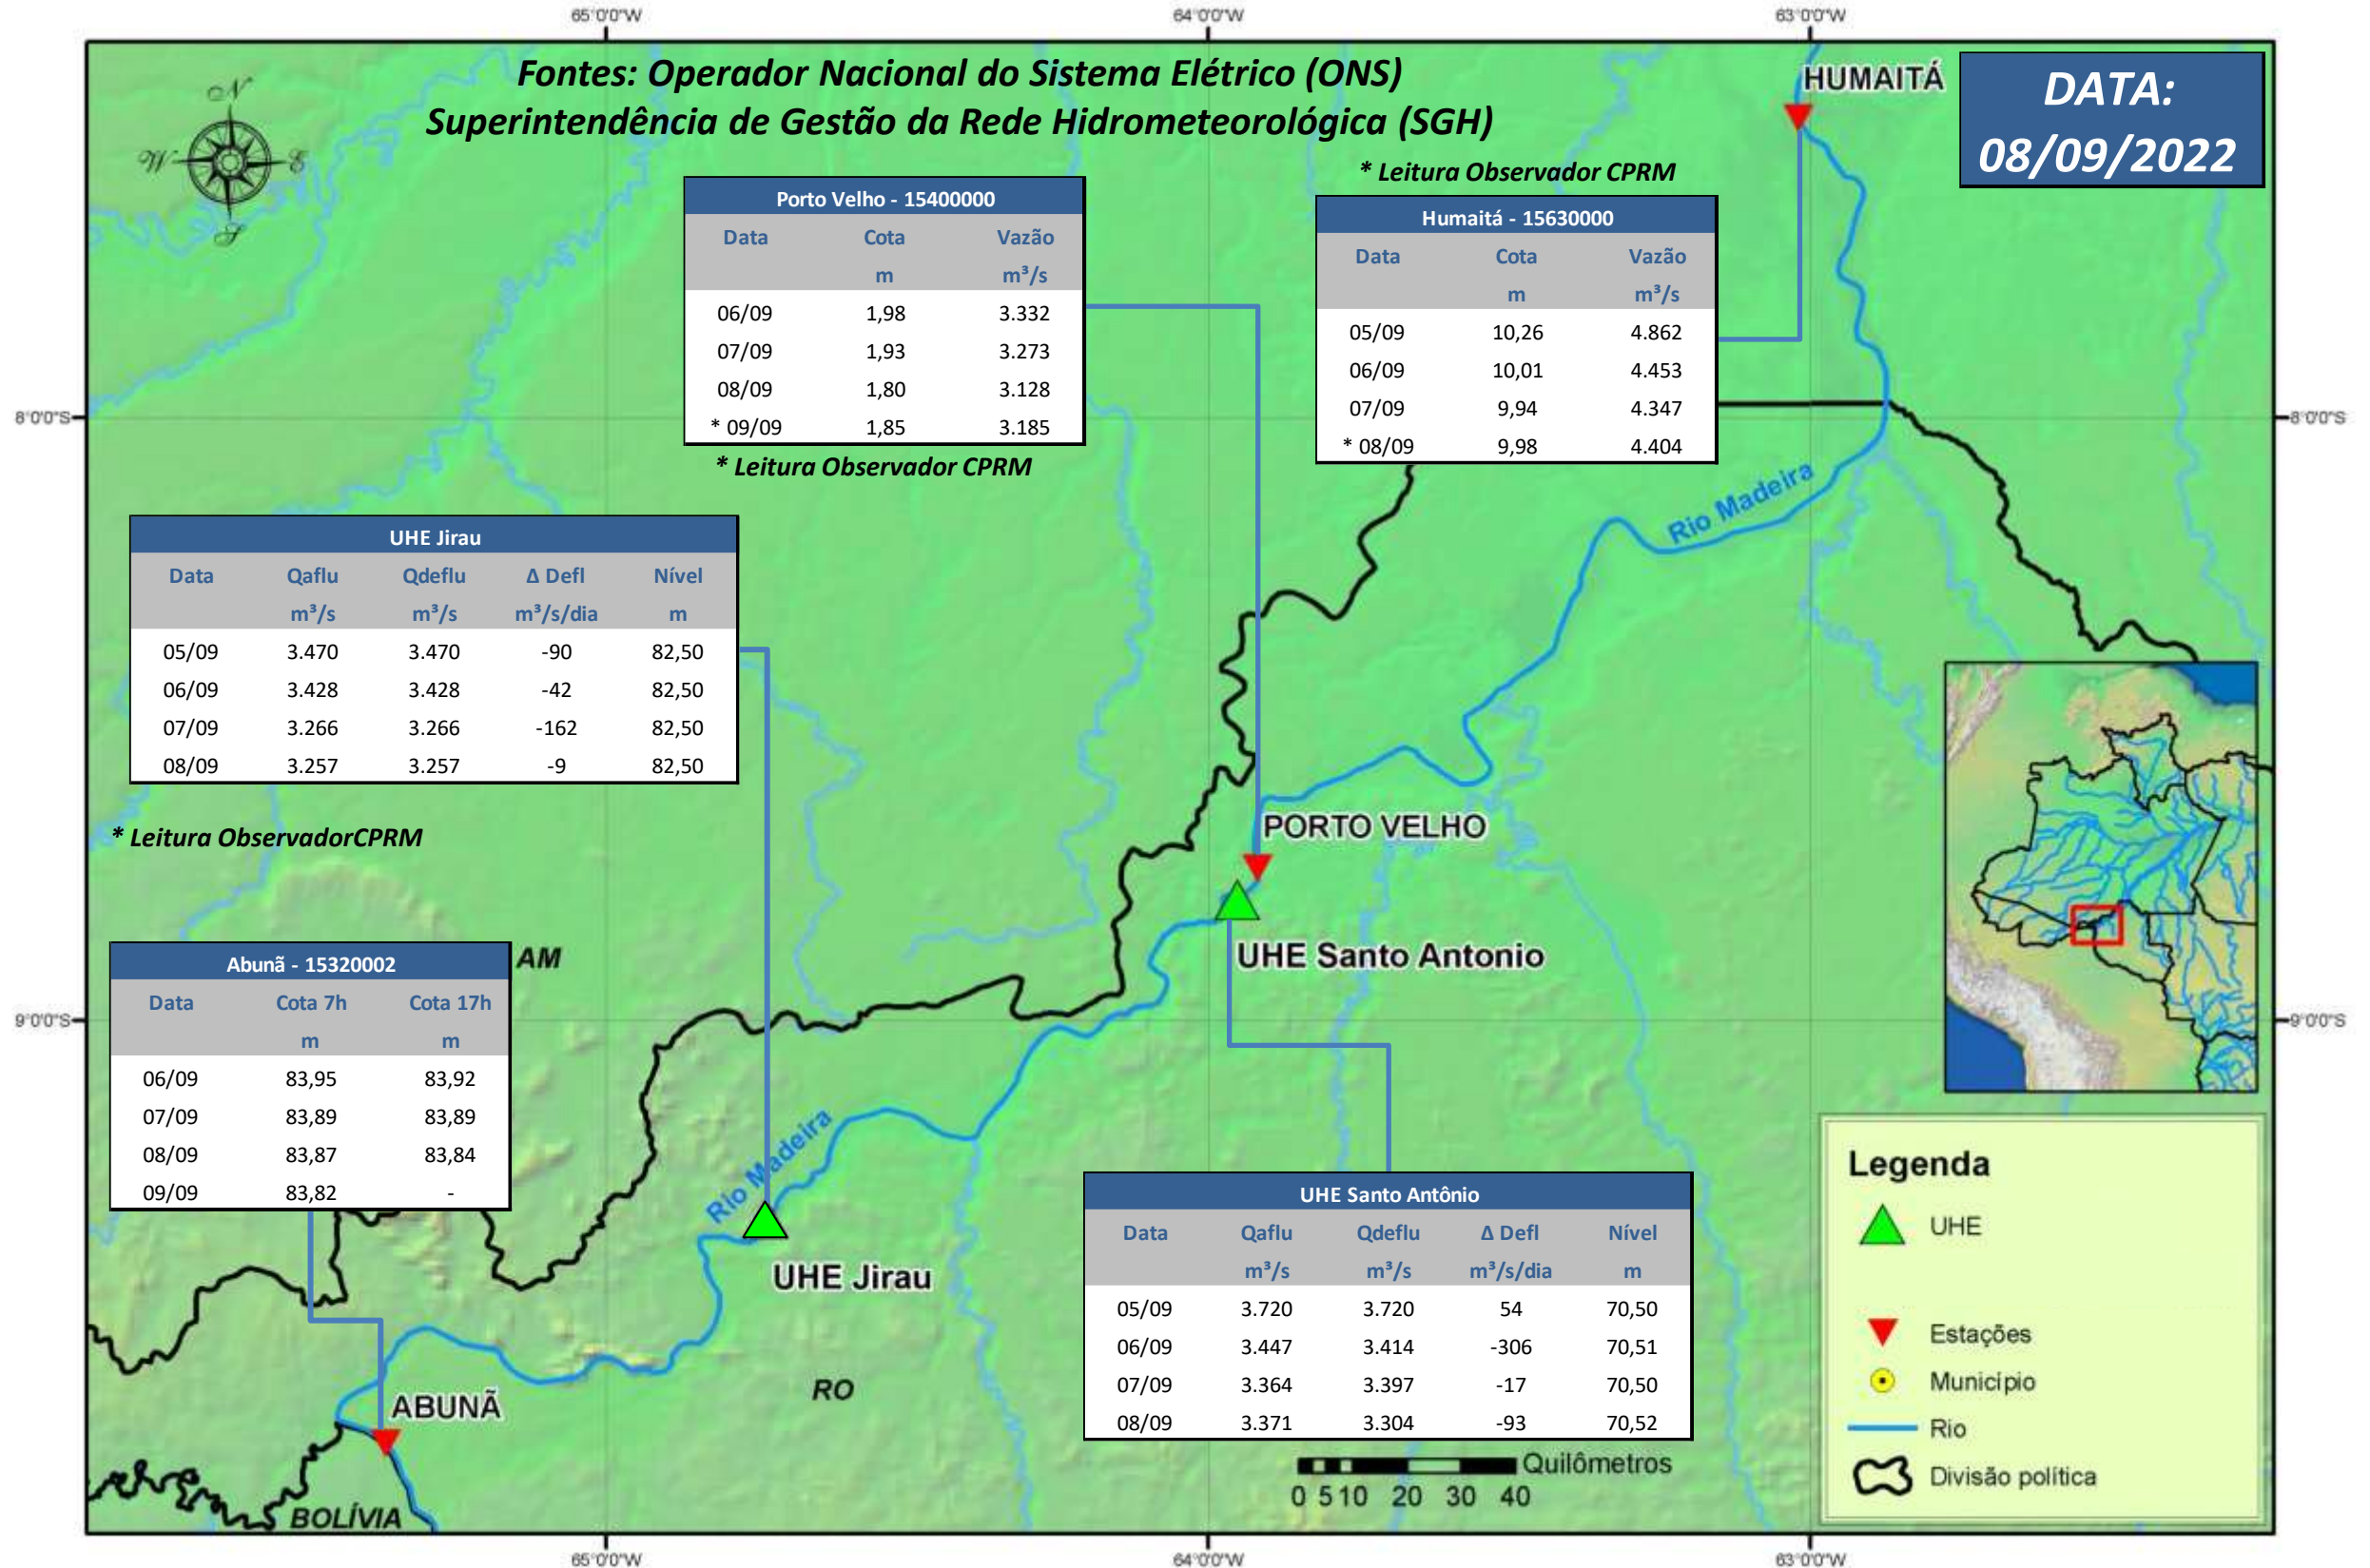

SALA DE SITUAÇÃO

Boletim de acompanhamento da Bacia do Rio Madeira

Para dados mais atualizados das estações fluviométricas acesse: [Telemetria ANA](#)

SALA DE SITUAÇÃO

Boletim de acompanhamento da Bacia do Rio Madeira

UHE Jirau

Vazão Natural - 1967-2018 (Permanências diárias)