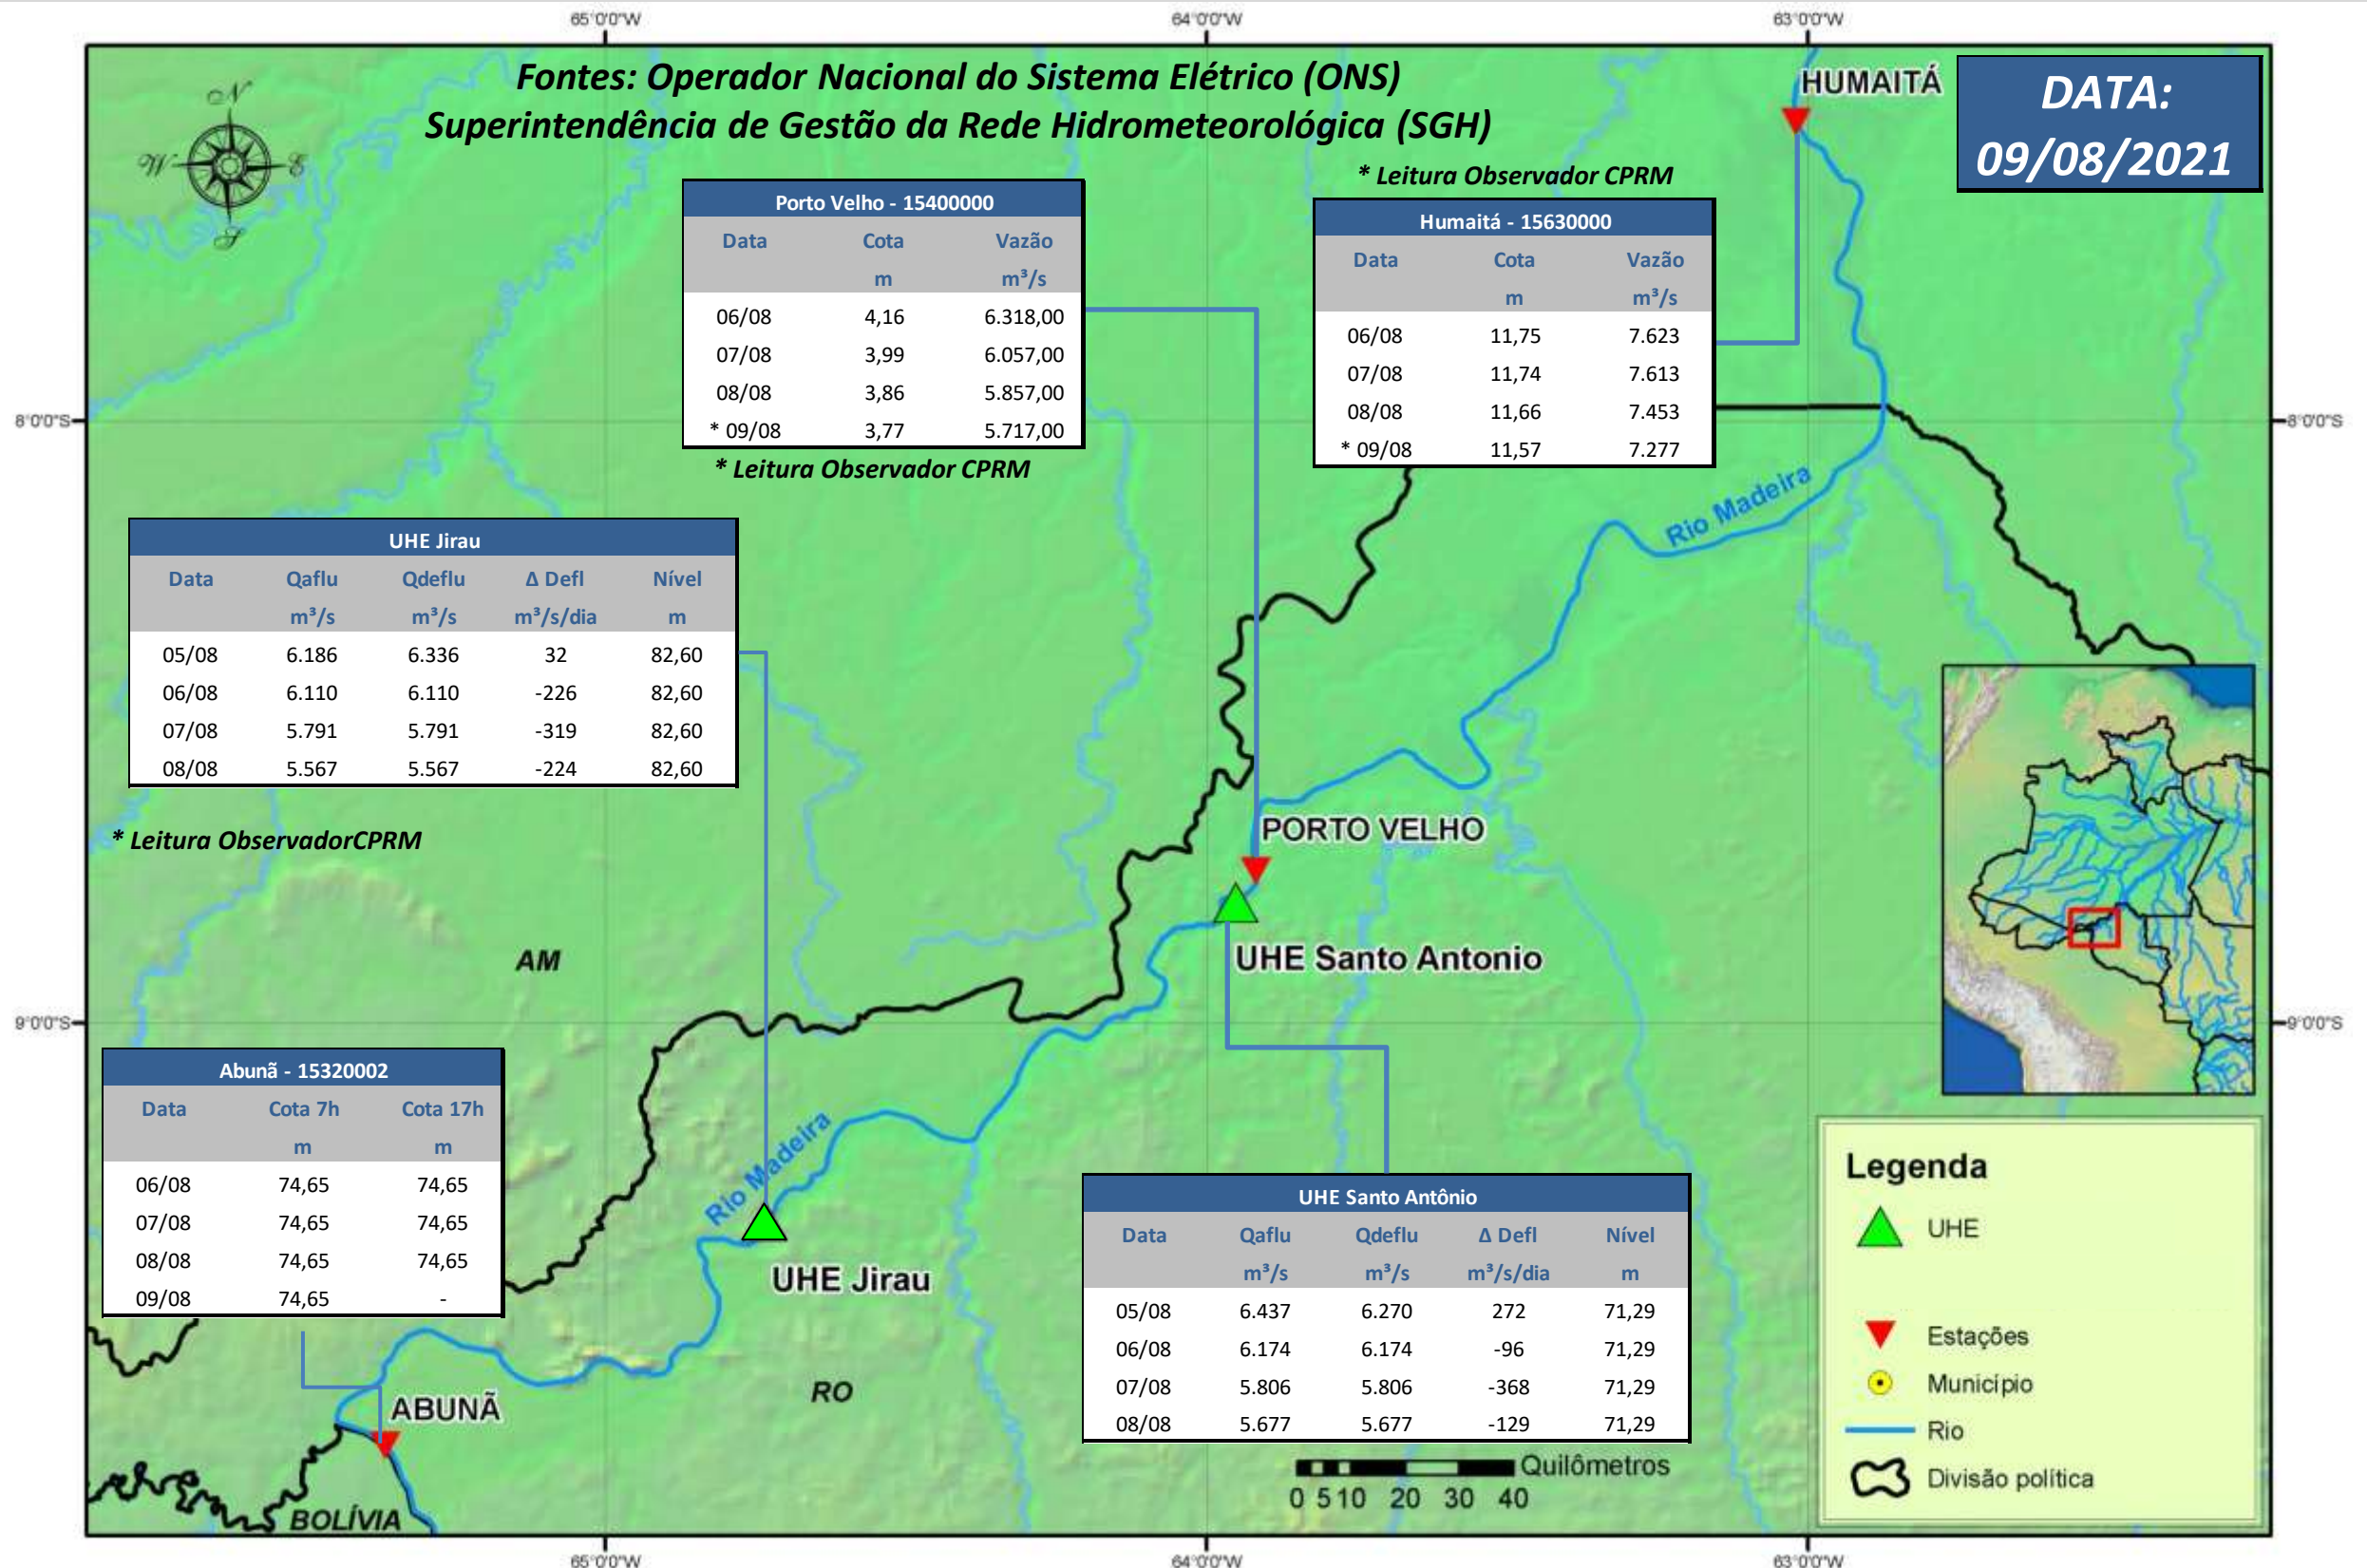

SALA DE SITUAÇÃO

Boletim de acompanhamento da Bacia do Rio Madeira

Para dados mais atualizados das estações fluviométricas acesse: [Telemetria ANA](#)

UHE Jirau Vazão Natural - 1967-2018 (Permanências diárias)