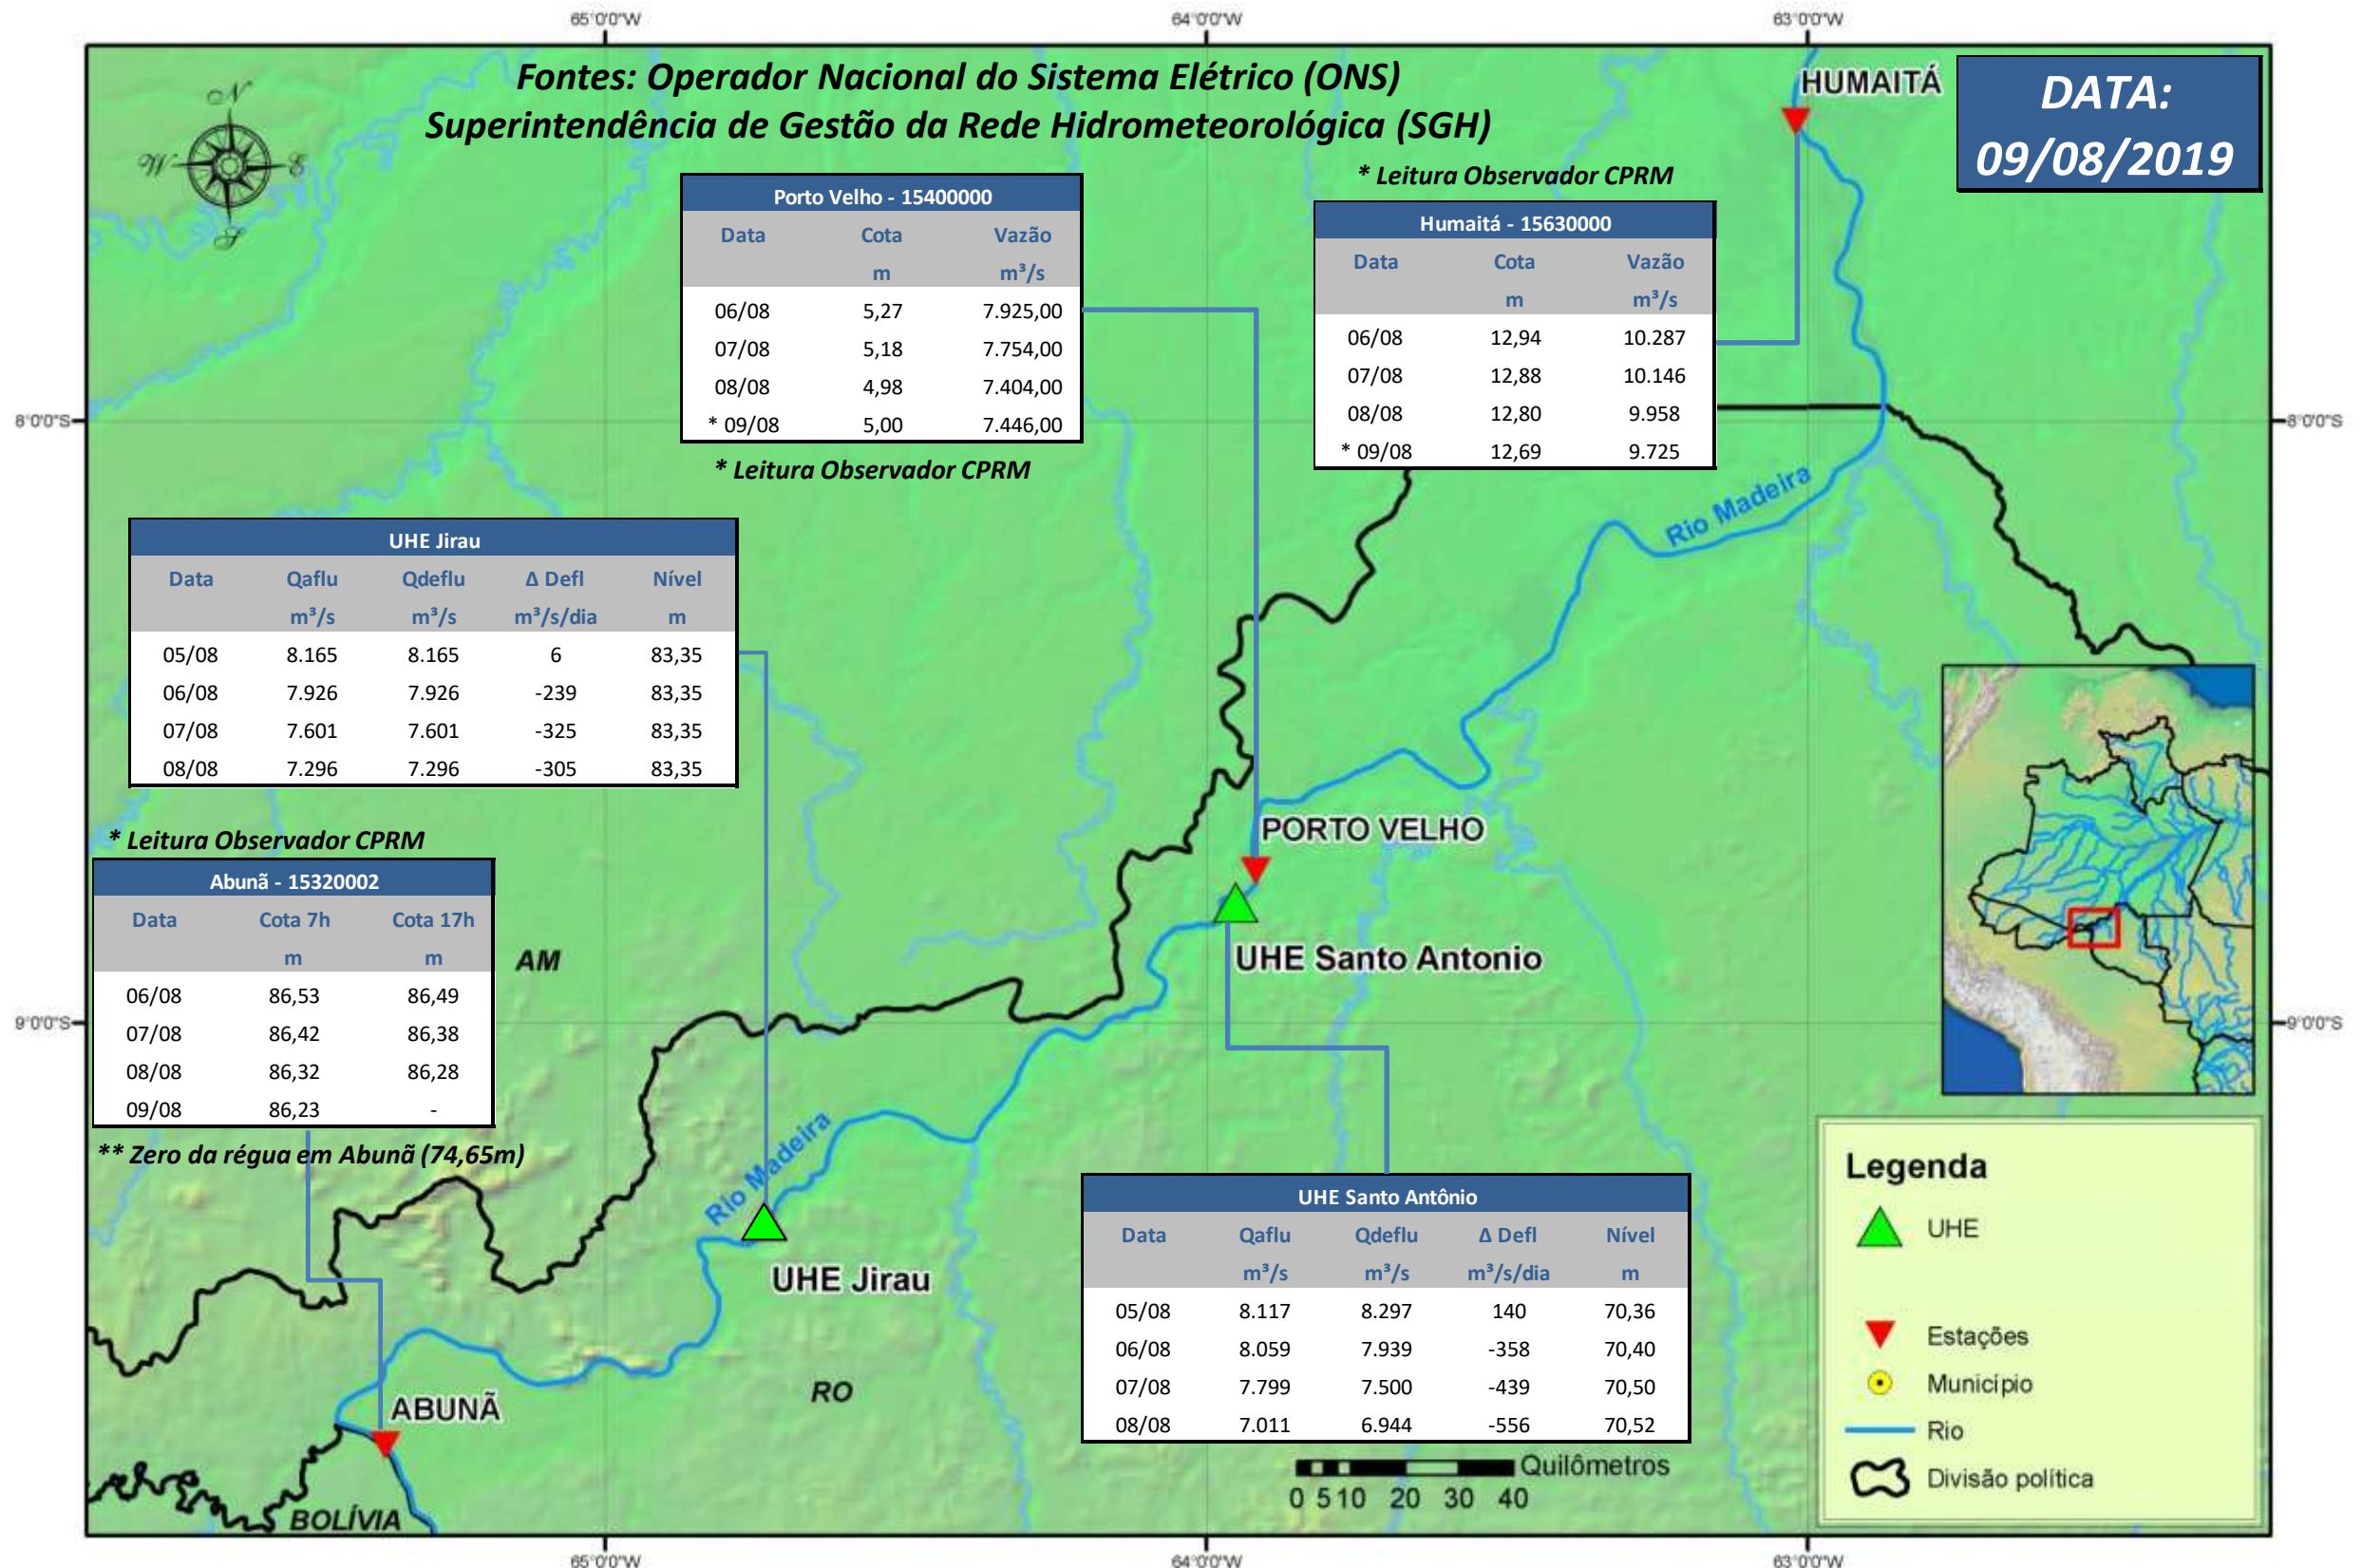

# SALA DE SITUAÇÃO

## Boletim de acompanhamento da Bacia do Rio Madeira

Para dados mais atualizados das estações fluviométricas acesse: [Telemetria ANA](#)

# SALA DE SITUAÇÃO

Boletim de acompanhamento da Bacia do Rio Madeira

## UHE Jirau Vazão Natural - 1967-2018 (Permanências diárias)