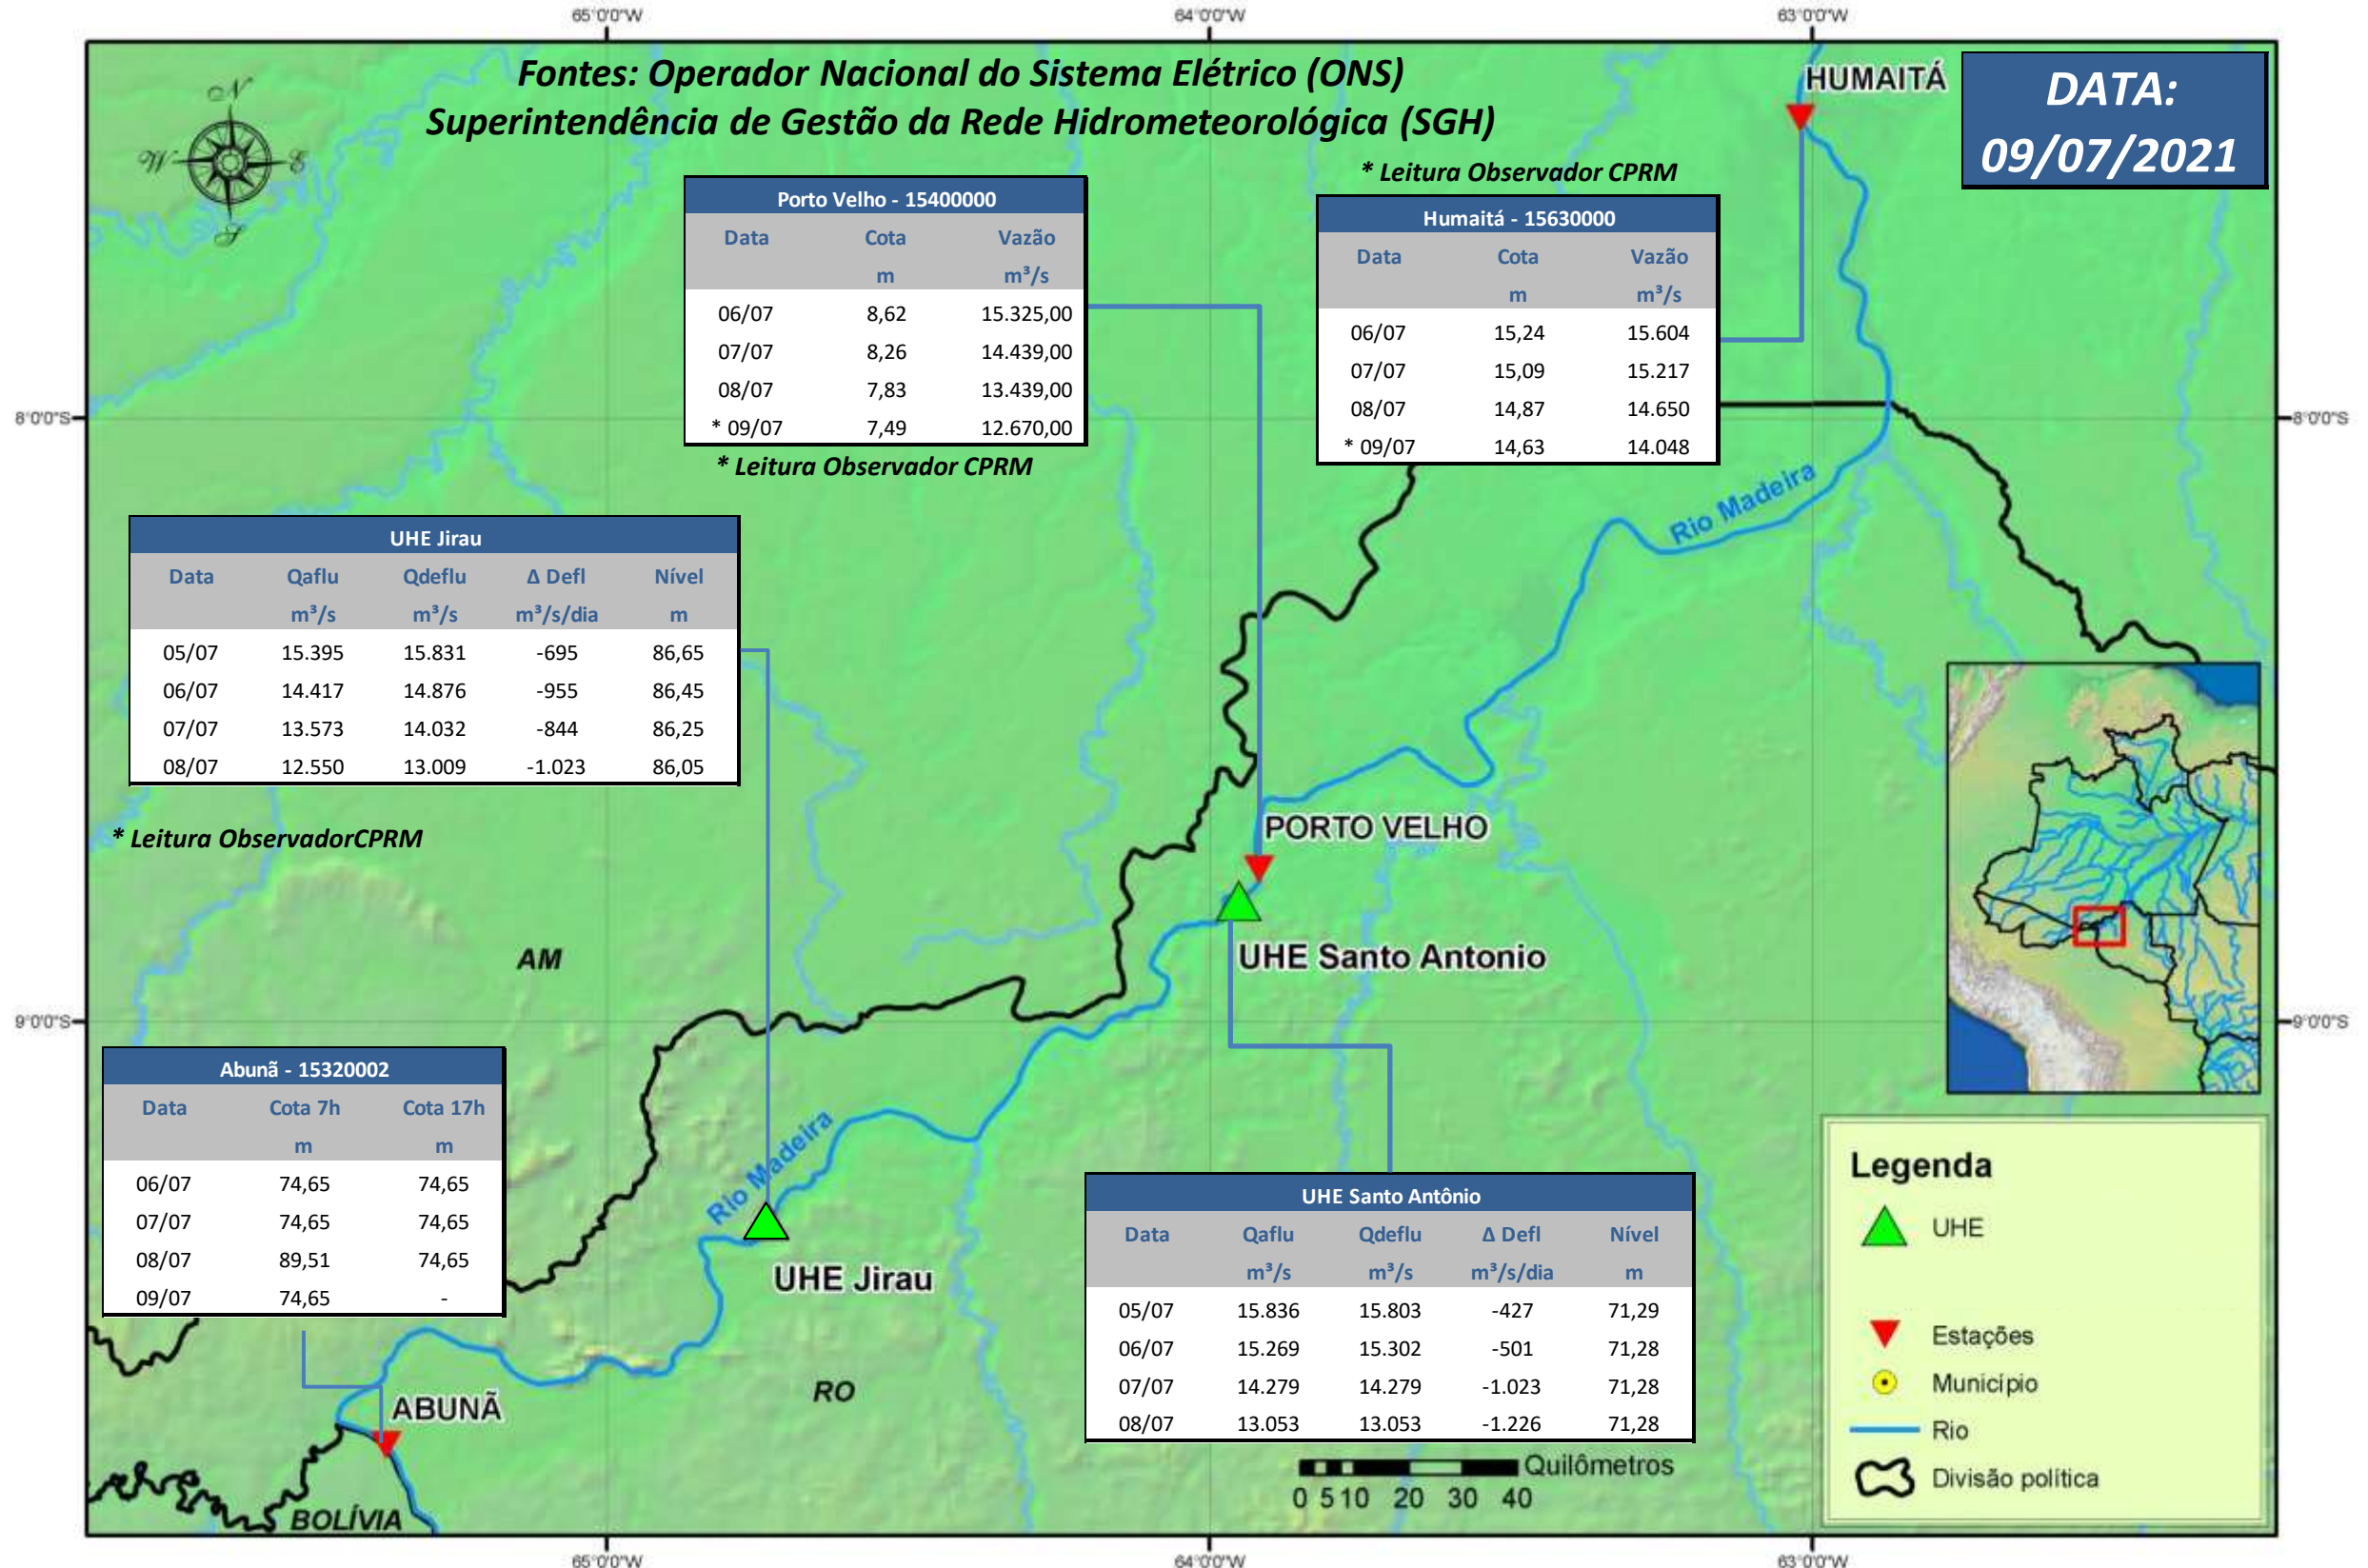

SALA DE SITUAÇÃO

Boletim de acompanhamento da Bacia do Rio Madeira

Para dados mais atualizados das estações fluviométricas acesse: [Telemetria ANA](#)

UHE Jirau Vazão Natural - 1967-2018 (Permanências diárias)