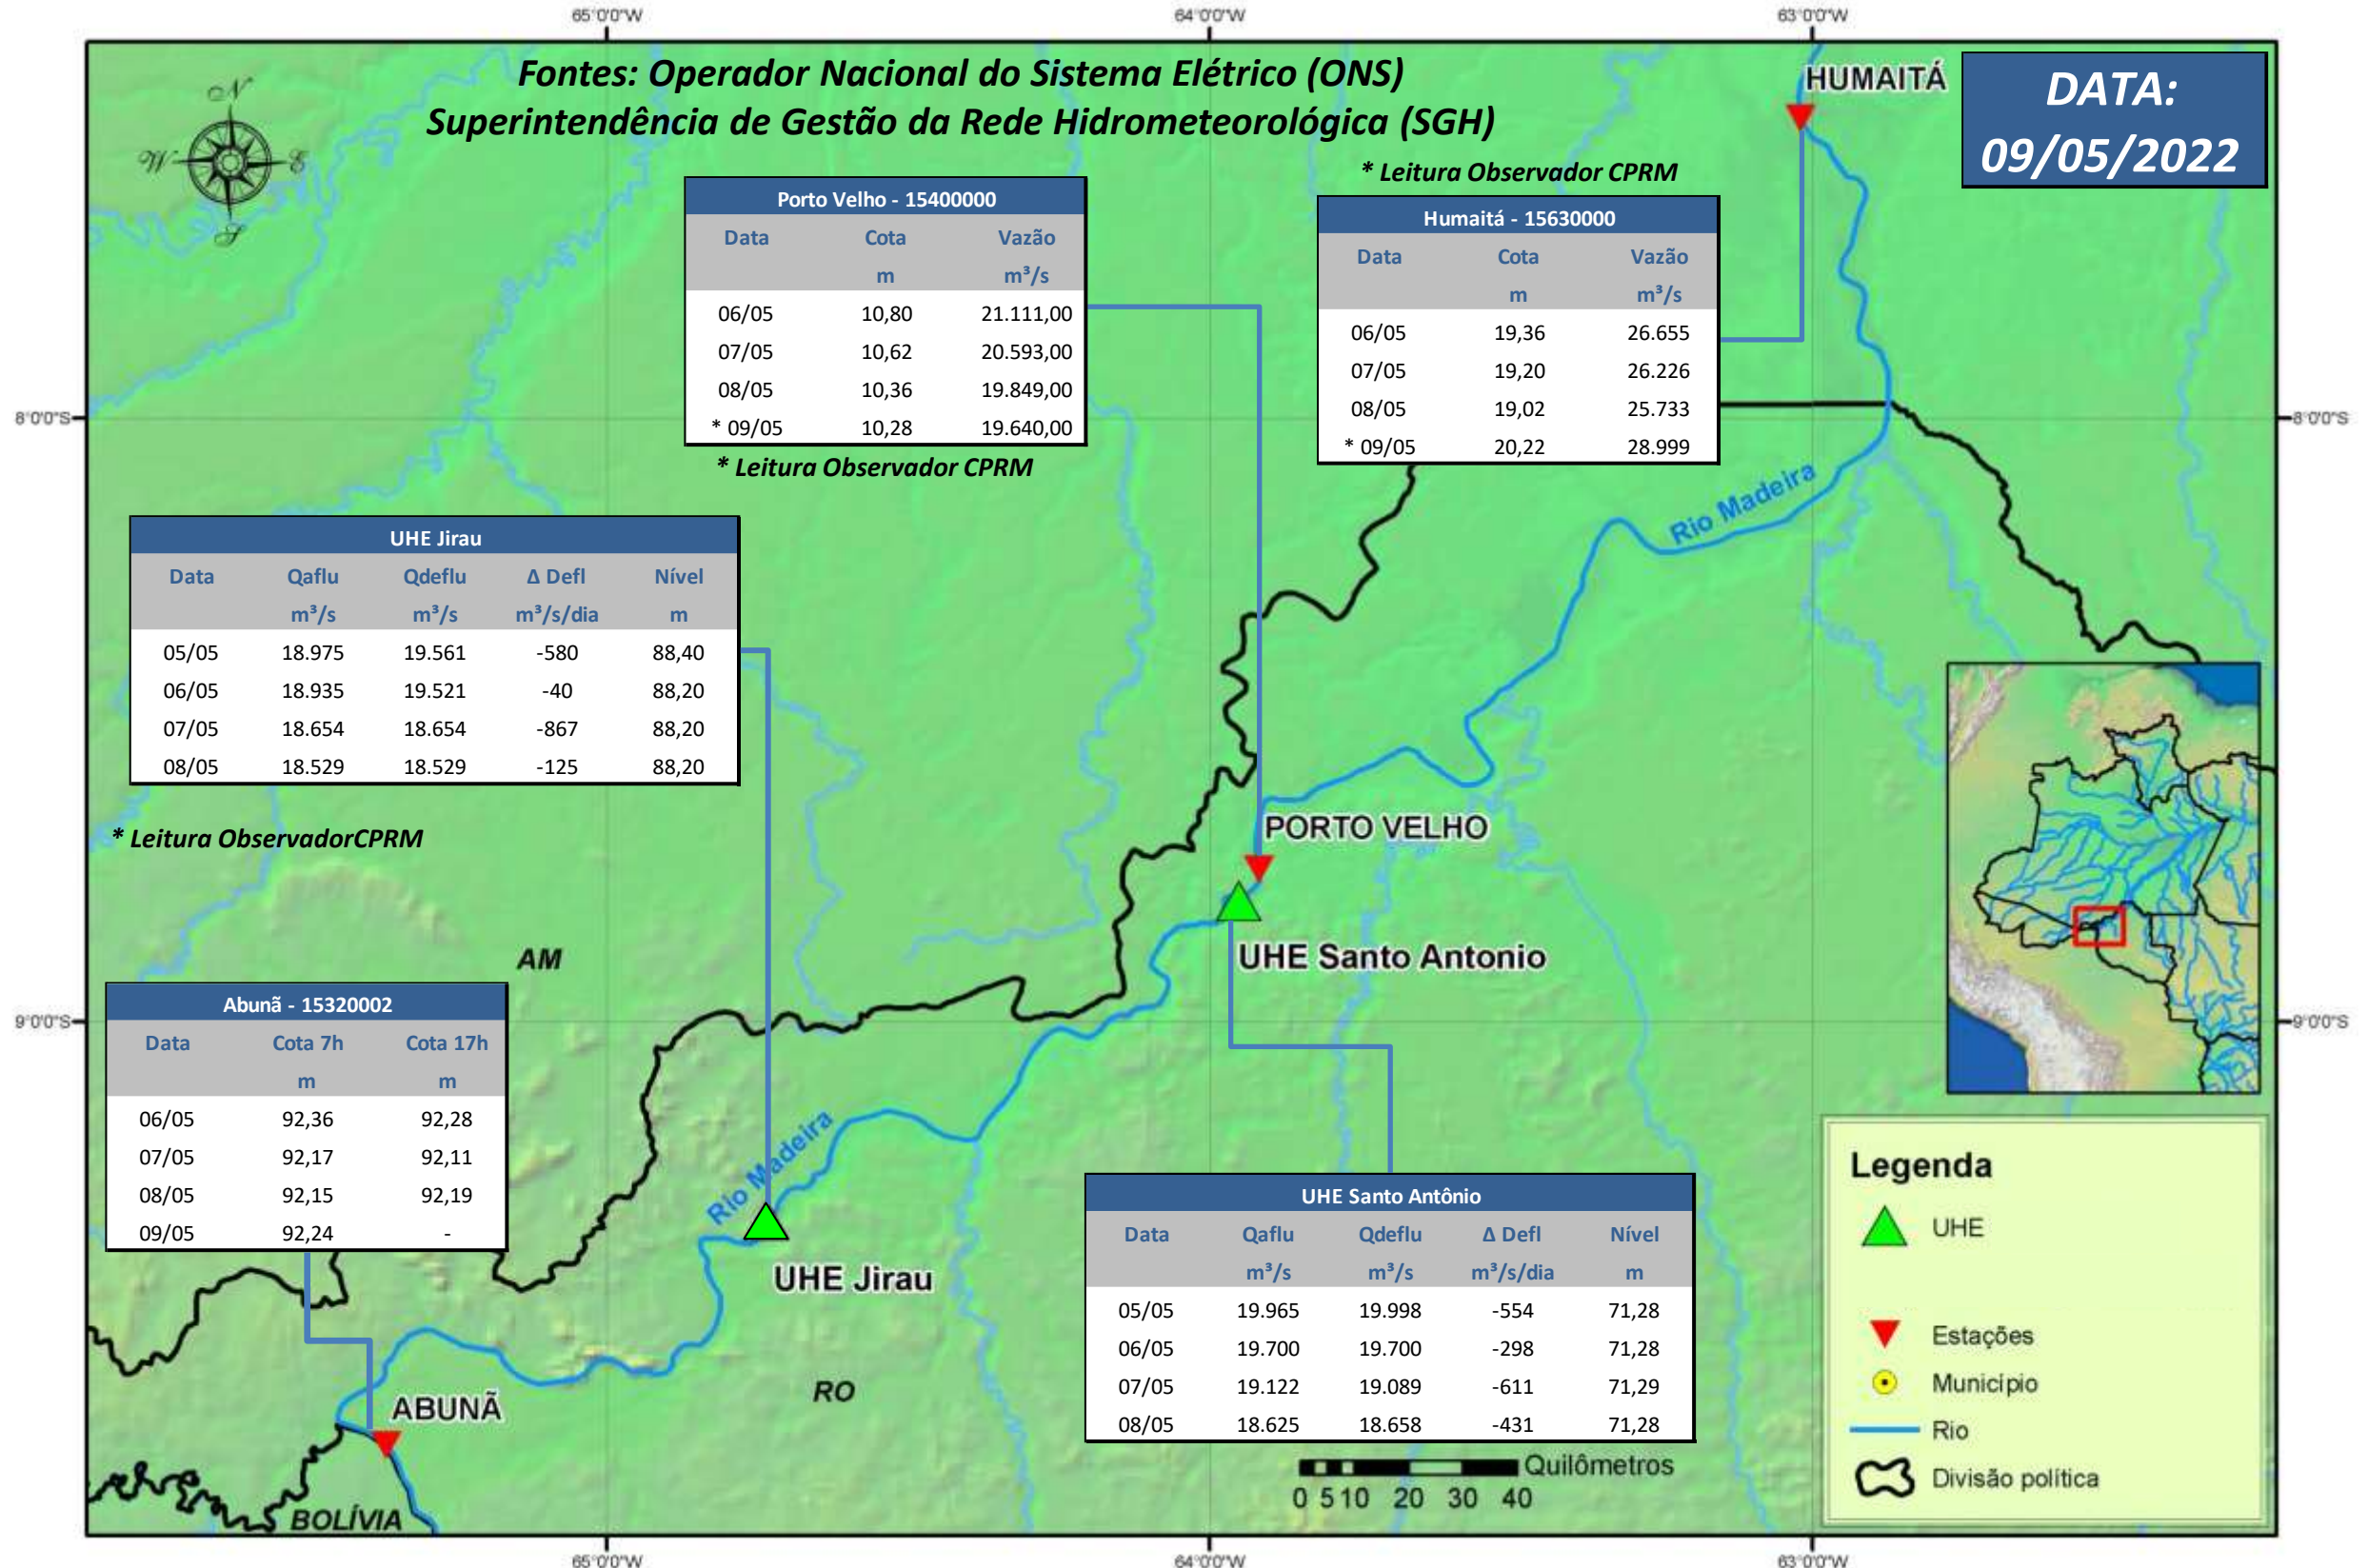

SALA DE SITUAÇÃO

Boletim de acompanhamento da Bacia do Rio Madeira

Para dados mais atualizados das estações fluviométricas acesse: [Telemetria ANA](#)

UHE Jirau

Vazão Natural - 1967-2018 (Permanências diárias)